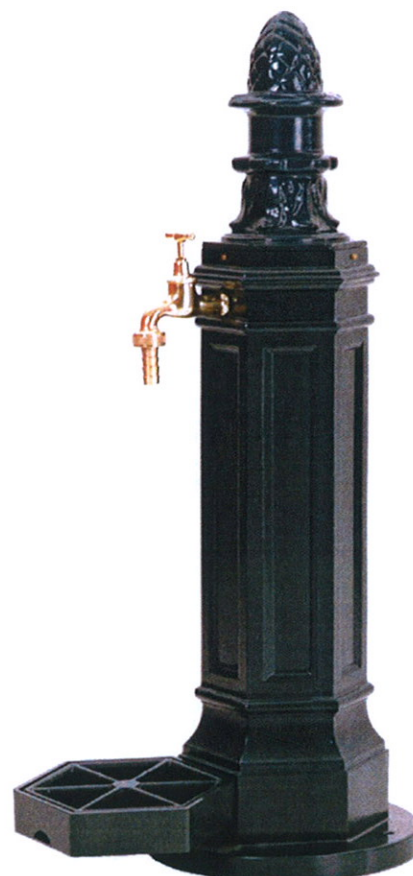

5001 Wandbrunnen 'ALT WIEN' ohne Armatur, weiss/grün

Brunnen aus Aluguß

5004 Standbrunnen 'SALZBURG' mit Armatur, ohne Ablage

5004 A Standbrunnen 'SALZBURG' mit Armatur, mit Ablage

5002

Wandbrunnen klein

5004
Salzburg

5009
Meran

5004 A
Salzburg

Art. 5001 A Wandbrunnen "ALT WIEN ANTIK" ohne Armatur,
komplett "Hammerschlag" grau

Art. 5100 Schlauchsattel, grün