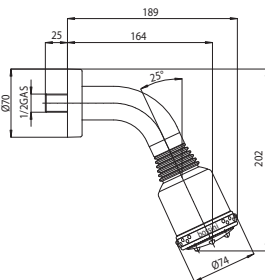

H41037 LIO - GIÒ

Packaging Box: 20 pz/pcs
40x40x60

Codice/Code   Finitura/Finish
H41037   030 cromo/chrome

Soffione Lio-Giò con braccio doccia Ø 38 x 120 mm 1/2"MM
Lio-Giò Shower head with shower arm Ø 38 x 120 mm 1/2"MM
Kopfbrause Lio-Giò mit Wandarm Ø 38 x 120 mm 1/2"MM
Pomme de douche Lio-Giò avec bras de fixation mural Ø 38 x 120 mm 1/2"MM
Rociador Lio-Giò con brazo de ducha Ø 38 x 120 mm 1/2"MM
Душевая лейка Lio-Giò с рукояткой Ø 38 x 120 mm 1/2"MM