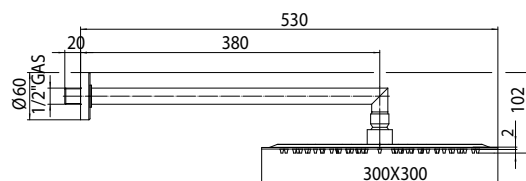

H70585 TWIGGY □ 300

Packaging Box: 6 pz/pcs
40x40x70

Soffione Twigg con braccio doccia Ø 21 mm 1/2"MM
Twigg shower head with shower arm Ø 21 mm 1/2"MM
Kopfbrause Twigg mit Wandarm Ø 21 mm 1/2"MM
Pomme de douche Twigg avec bras de fixation mural Ø 21 mm 1/2"MM
Rociador Twigg con brazo de ducha Ø 21 mm 1/2"MM
Душевая лейка Twigg с рукояткой Ø 21 mm 1/2"MM

Codice/Code	Misura/Size	Braccio/Arm	Finitura/Finish
H70585I	300 x 300 mm	400 mm	030 cromo/chrome