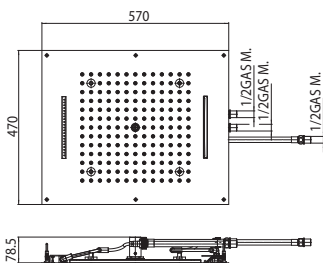

H38907 DREAM/3 - RGB CROMOTHERAPY 3 SPRAYS

Wide rain spray - Cascade spray - Rain waterfall spray

Packaging Box: 1 pz/pcs
15x55x78

Soffione Dream/3 a tre funzioni con luci LED RGB, trasformatore a basso voltaggio, tastiera di controllo per Cromoterapia e flessibile di alimentazione acqua. Installazione a controsoffitto

Dream/3 Shower head three functions with RGB LED Lights, low voltage transformer, Control keyboard for Cromotherapy and flexible water connection. False ceiling installation

Kopfbrause Dream/3 drei-Funktionen mit RGB LED Lichten, Niederspannungstrafo, Steuertastenfeld für Cromotherapie und Versorgungsschlauch. Montage an der Zwischendecke

Plafond de douche Dream/3 trois jets avec lumières LED RGB, transformateur à bas voltage, clavier de contrôle pour Cromothérapie et flexible pour l'alimentation d'eau. Installation à faux plafond

Rociador Dream/3 de tres posiciones con luces LED RGB, transformador de seguridad, teclado de control para Cromoterapia y tubo flexible de alimentación de agua. Instalación falso techo

Душевые лейки Dream/3 с тремя функциями, светодиодами LED RGB, трансформатором низкого напряжения, блоком управления для Cromoterapia и гибкой подводкой для подключения к водоснабжению. Установка в подвесной потолок

Codice/Code	Misura/Size mm	LED	Finitura/Finish	Portata acqua/ Water flow
H38907	570 x 470	4	030 cromo/chrome	min 16 L/min