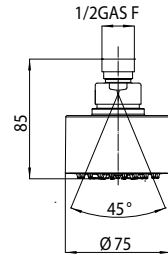

Packaging Box: 50 pz/pcs
35x35x50

Codice/Code	Misura/Size mm	Finitura/Finish
100352	Ø 75	030 cromo/chrome

H-1

100354 CYLINDRICO/1 CROMO

Soffione Cilindrico/1 autopulente con snodo 1/2" F
 Cylindrico/1 shower head with 1/2" F swivel ball - Easy-Clean
 Kopfbrause Cylindrico/1 1/2" F mit selbstreinigendem Regenstrahl
 Douche de tête Cylindrico/1 jet pluie autonettoyant 1/2" F
 Rociador Cylindrico/1 difusor lluvia autolimpiante 1/2" H
 Душевая лейка Cylindrico/1 самоочищающаяся на шарнире 1/2" F