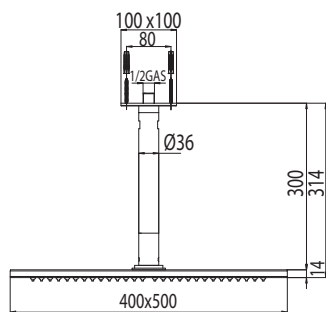

DREAM - RECTANGULAR

Packaging Box: 1 pz/pcs
16x48x72

Soffioni Dream con braccio alimentazione verticale
Dream Shower heads with ceiling inlet arm
Kopfbrausen Dream mit vertikalem Duscharm
Douches de tête Dream avec bras d'alimentation vertical
Rociadores Dream con brazo de ducha vertical
Душевые лейки Dream с рукояткой крепления, подключение к водоснабжению вертикальное или боковое

Codice/Code	Misura/Size mm	Finitura/Finish	Portata acqua/ Water flow
H35369G	500 x 400	030 cromo/chrome	min 16 L/min
H35370G	400 x 300	030 cromo/chrome	min 14 L/min