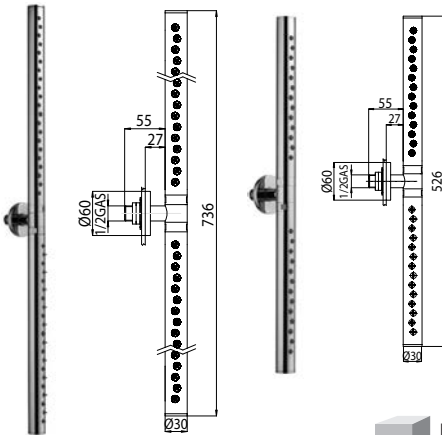

I00500 - I00501 BODY BAR SPRAY - BOX

Barra orientabile autopulente in ottone. Installazione per pannelli doccia
Brass orientable bar body spray- Easy-Clean spray pattern. For shower-panels installation
Seitenbrause aus Messing mit schwenkbarem selbstreinigendem Regenstrahl. Montage an Duschpaneel
Barre de douche en laiton jet pluie orientable autonettoyant. Installation pour cabines de douche
Barra orientable latón chorro lluvia autolimpiante. Instalación paneles de ducha
Консоль поворотная самоочищающаяся из латуни. Установка в душевую панель

Packaging Box: 12 pz/pcs
35x35x50

Codice/Code	Misura/Size mm	Finitura/Finish
I00500	cm 70, 1/2" M	030 cromo/chrome
	cm 70, 1/2" M	094 nichel sp./satin nickel
I00501	cm 50, 1/2" M	030 cromo/chrome
	cm 50, 1/2" M	094 nichel sp./satin nickel