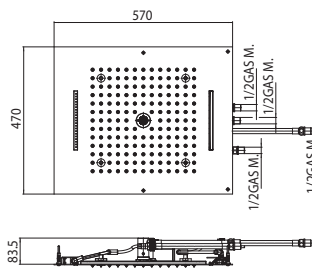

H38919 DREAM/4 - LIGHT 4 SPRAYS

Soffione Dream/4 a quattro funzioni con luci LED, trasformatore a basso voltaggio, tastiera di comando LED e flessibile di alimentazione acqua per installazione a controsoffitto

Dream/4 Shower head four functions with LED Lights, low voltage transformer, control keyboard for LED and flexible water connection for false ceiling installation

Kopfbrause Dream/4 mit vier-Funktionen mit LED Lichtern, Niederspannungstrafo, Steuertastenfeld für LED und Versorgungsschlauch für Montage an der Zwischendecke

Plafond de douche Dream/4 quatre jets avec lumières LED, transformateur à bas voltage, clavier de contrôle pour LED et flexible pour l'alimentation d'eau. Installation à faux plafond

Rociador Dream/4 de cuatro posiciones con luces LED, transformador de seguridad, teclad de control para luz LED y tubo flexible de alimentación de agua para instalación falso techo

Душевые лейки Dream/4 с четырьмя функциями со светодиодами LED, трансформатором низкого напряжения, блоком управления для Cromoterapia и гибкой подводкой для подключения к водоснабжению, установка в подвесной потолок