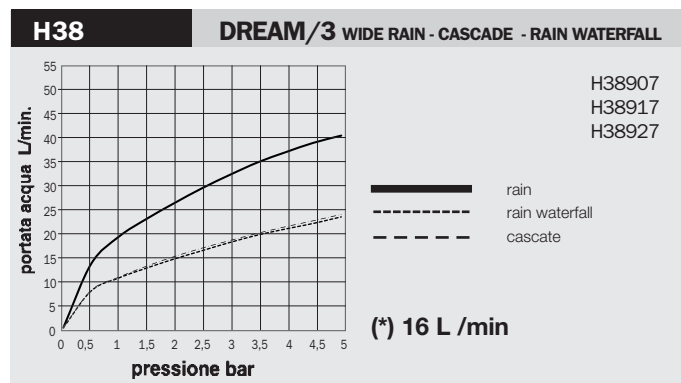

Test di portata conformi ai requisiti della norma EN1112, con collegamento diretto a tubo di alimentazione da 1/2" (senza rubinetto)
Flow rate tests in accordance with requirements of EN1112 Norm, directly connecting the product to a 1/2" water outlet (without tap)
Test der Wasserdurchflussmenge die Anforderungen der EN1112 Norm entspricht (1/2" direkter Wasseranschluss, ohne Armatur)
Tests de débit d'eau conformes aux requis de la Norme EN1112, avec connexion directe au tuyau d'alimentation de 1/2" (sans robinet)
Pruebas de caudal conformes con los requerimientos de la Norma EN1112, con empalme directo a tubo de alimentación de 1/2" (sin grifo)
Тест потребляемости согласно нормативным реквизитам EN1112, при подключении к водоснабжению напрямую 1/2" (без крана)

(*) *Portata minima consigliata (Litri/Minuto) per l'ottimale funzionamento dei prodotti*
Minimum suggested flow rate (Litres/Minute) for the correct products functioning
Mindest Wasserflussmenge (Liter/Minute) für die korrekte Produktenleistung
Débit d'eau minimum recommandé (Litres/Minute) pour le correct fonctionnement des produits
Caudal mínimo aconsejado (Litros/Minuto) para el correcto funcionamiento de los productos
Минимально – рекомендуемый расход (Литры/Минута) для оптимального функционирования продукции