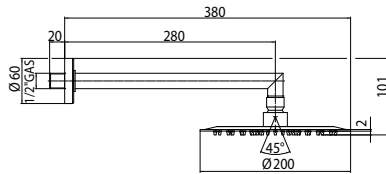

H70580 TWIGGY Ø 200

Soffione Twiggy con braccio doccia Ø 21 mm 1/2"MM
Twiggy shower head with shower arm Ø 21 mm 1/2"MM
Kopfbrause Twiggy mit Wandarm Ø 21 mm 1/2"MM
Pomme de douche Twiggy avec bras de fixation mural Ø 21 mm 1/2"MM
Rociador Twiggy con brazo de ducha Ø 21 mm 1/2"MM
Душевая лейка Twiggy с рукояткой Ø 21 mm 1/2"MM

H-I

Packaging Box: 10 pz/pcs
40x70x40

Codice/Code	Misura/Size	Braccio/Arm	Finitura/Finish
H70580G	Ø 200 mm	300 mm	030 cromo/chrome
H70580H	Ø 200 mm	350 mm	030 cromo/chrome