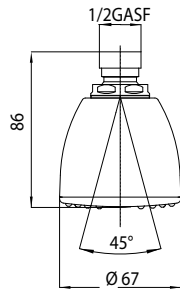

100328 OVO-GOM/2

Packaging Box: 60 pz/pcs
35x35x50

Soffione Ovo-Gom/2 autopulente con snodo 1/2" F
Ovo-Gom/2 shower head with 1/2" F swivel ball - Easy-Clean
Kopfbrause Ovo-Gom/2 1/2" F mit selbstreinigendem Regenstrahl
Douche de tête Ovo-Gom/2 jet pluie autonettoyant 1/2" F
Rociador Ovo-Gom/2 difusor lluvia autolimpiante 1/2" H
Душевая лейка Ovo-Gom/2 самоочищающаяся на шарнире 1/2" F

Codice/Code	Misura/Size mm	Finitura/Finish
100328	Ø 67	030 cromo/chrome