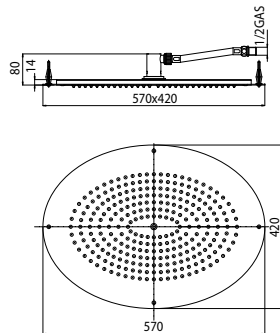

Codice/Code	Misura/Size mm	Finitura/Finish	Portata acqua/ Water flow
H38460	570 x 420	030 cromo/chrome	min 16 L/min

Packaging Box: 1 pz/pcs
15x55x78

Codice/Code	Misura/Size mm	Finitura/Finish	Portata acqua/ Water flow
H38388	470 x 320	030 cromo/chrome	min 14 L/min

Packaging Box: 1 pz/pcs
16x48x72

FINITURE DISPONIBILI:
Finishing on demand

Code	Finitura	Finishing	Ausführung	Finition	Acabado	Цвет покрытия
030	cromo	chrome	chrom	chromé	cromo	хром
021	oro	gold	gold	or	oro	золотой
045	bianco opaco	matt white	weiss	blanc	blanco	белый
073	nero-opaco	matt - black	schwarz	noir	negro	черный
094	nichel spazz.	satín nickel	satín níkel	nickel satiné	plata	никель шлифованный
075	acciaio spazz. op	mat nickel	edelmatt	acier satiné	níquel	Сталь браш. матовая