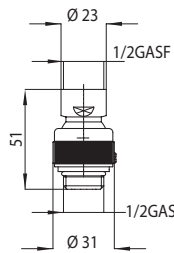

Packaging Std: 70 pz/pcs
40x40x60

Codice/Code **Misura/Size mm** **Finitura/Finish**

H22004D mm 200 030 cromo/chrome

H22004G mm 300 030 cromo/chrome

H22004I mm 400 030 cromo/chrome

V00160

Snodo ottone per soffione 1/2" MF
 1/2" MF Brass swivel ball for shower head
 Kugelgelenk aus Messing 1/2" MF für Kopfbrausen
 Rotule de laiton pour pommes de douche 1/2" MF
 Rotula de latón para rociadores 1/2" MF
 Шарнир латунный для душевой лейки 1/2" MF