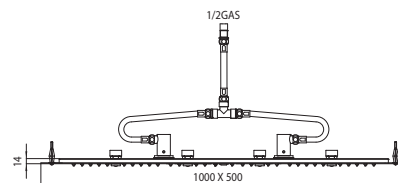

WI0382 DREAM - XL LIGHT

Packaging Box: 1 pz/pcs
15x55x78

Code/Codice	Misura/Size mm	LED	Finitura/Finish	Portata acqua/ Water flow
WI0382	1000x500	12	030 cromo/chrome	min 20 L/min