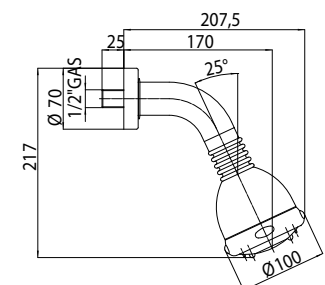

H41320 OVO - FRESH

Packaging Box: 15 pz/pcs
40x40x70

Codice/Code	Finitura/Finish
H41320	235 cromo-sat./chr.mat

Soffione Ovo-Fresh con braccio doccia Ø 38 x 120 mm 1/2"MM
Ovo-Fresh Shower head with shower arm Ø 38 x 120 mm 1/2"MM
Kopfbrause Ovo-Fresh mit Wandarm Ø 38 x 120 mm 1/2"MM
Pomme de douche Ovo-Fresh avec bras de fixation mural Ø 38 x 120 mm 1/2"MM
Rociador Ovo-Fresh con brazo de ducha Ø 38 x 120 mm 1/2"MM
Душевая лейка Ovo-Fresh с рукояткой Ø 38 x 120 mm 1/2"MM