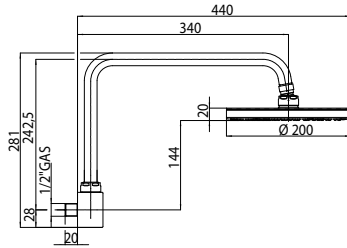

H59410 OKI Ø 250
H59405 OKI Ø 200

Soffione Oki con braccio doccia girevole 1/2"MM
Oki shower head with swivel shower arm 1/2"MM
Kopfbrause Oki mit Schwenkarm 1/2"MM
Pomme de douche Oki avec bras orientable 1/2"MM
Rociador Oki con brazo de ducha giratorio 1/2"MM
Душевая лейка Оки с поворотной рукояткой 1/2"MM

Packaging Box: 6 pz/pcs
40x40x70

Codice/Code	Misura/Size	Finitura/Finish
H59410	Ø 250 mm	030 cromo/chrome
H59405	Ø 200 mm	030 cromo/chrome