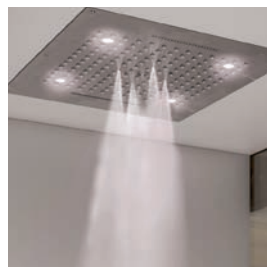

Cascata pettine/
Rain waterfall spray

Nebulizzato/
Mist spray

Tastiera di comando: Accensione delle luci LED mediante la tastiera di comando a tenuta stagna

Control keyboard: LED lights lighting through the water-proof control keyboard

Bedientastatur: LED Einschaltung durch die wasserdichte Bedientastatur

Clavier de commande: Allumage des LED se fait par le clavier de commande étanche

Teclado de mando: Iluminación de los LED mediante un teclado de mando estanco

Блок управления cromoterapia: включение светодиодов LED и контроль цветов, при помощи герметично запаянного блока управления.