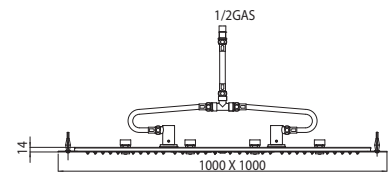

DREAM XL LIGHT - RGB CROMOTHERAPY

Soffione Dream-XL con 12 luci LED RGB, trasformatore a basso voltaggio, tastiera di comando per Cromoterapia e flessibile di alimentazione acqua, per installazione a controsoffitto

Dream-XL shower head with 12 RGB LED Lights, low voltage transformer, control keyboard for Chromotherapy and flexible water connection for false ceiling installation

Kopfbrause Dream-XL mit 12 RGB LED Lichtern, Niederspannungstrafo, Steuertastenfeld für Chromotherapie und Versorgungsschlauch für Montage an der Zwischendecke

Plafond de Douche Dream-XL avec 12 lumières LED RGB, transformateur à bas voltage, clavier de contrôle pour Chromothérapie et flexible pour l'alimentation d'eau pour installation à faux plafond

Rociador Dream-XL con 12 luces LED RGB, transformador de seguridad, teclado de control para Cromoterapia y tubo flexible de alimentación de agua para instalación falso techo

Душевые лейки Dream-XL с светодиодами LED RGB, трансформатором низкого напряжения и блоком управления для Chromoterapia, а также гибкой подводкой для подключения к водоснабжению, установка в подвесной потолок

WI0373 DREAM - XL LIGHT RGB CROMOTHERAPY

Packaging Box: 1 pz/pcs
18x111,5x111,5

Codice/Code	Misura/Size mm	LED	Finitura/Finish	Portata acqua/ Water flow
WI0373	1000x1000	12	030 cromo/chrome	min 20 L/min