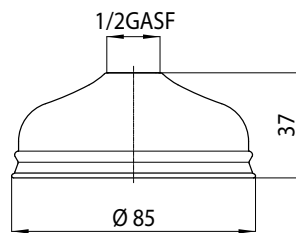

100064 SOFFIONE Ø 85

Packaging Std.: 200 pz/pcs
40x40x60

Soffione in acciaio inox Ø 85 mm attacco fisso 1/2" F

Ø 85 mm stainless steel shower head with 1/2" F fixed connection

Kopfbrause Ø 85 mm aus Edelstahl mit 1/2" F Anschluss

Douche de tête Ø 85 mm acier inox avec raccordement fixe 1/2" F

Rociador Ø 85 mm de acero inoxidable empalme fijo 1/2" H

Душевая лейка из стали inox Ø 85 mm фиксированное соединение 1/2" F

Codice/Code	Misura/Size mm	Finitura/Finish
100064	Ø 85	030 cromo/chrome