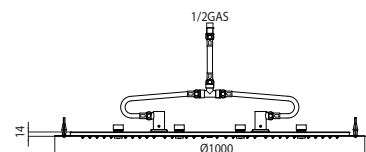

WI0374 DREAM - XL LIGHT RGB CROMOTHERAPY

Packaging Box: 1 pz/pcs
15x55x78

Codice/Code	Misura/Size mm	LED	Finitura/Finish	Portata acqua/ Water flow
WI0374	Ø 1000	12	030 cromo/chrome	min 20 L/min