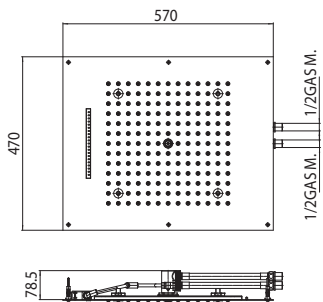

H38906 DREAM/2 - RGB CROMOTHERAPY 2 SPRAYS

Wide rain spray - Rain waterfall spray

Packaging Box: 1 pz/pcs
15x55x78

Soffione Dream/2 a due funzioni con luci LED RGB, trasformatore a basso voltaggio, tastiera di controllo per Cromoterapia e flessibile di alimentazione acqua. Installazione a controsoffitto

Dream/2 Shower head two functions with RGB LED Lights, low voltage transformer, Control keyboard for Cromotherapy and flexible water connection. False ceiling installation

Kopfbrause Dream/2 zwei-Funktionen mit RGB LED Lichten, Niederspannungstrafo, Steuertastenfeld für Cromotherapie und Versorgungsschlauch. Montage an der Zwischendecke

Plafond de douche Dream/2 deux jets avec lumières LED RGB, transformateur à bas voltage, clavier de contrôle pour Cromothérapie et flexible pour l'alimentation d'eau. Installation à faux plafond

Rociador Dream/2 de dos posiciones con luces LED RGB, transformador de seguridad, teclado de control para Cromoterapia y tubo flexible de alimentación de agua. Instalación falso techo

Душевые лейки Dream/2 с двумя функциями, светодиодами LED RGB, трансформатором низкого напряжения, блоком управления для Cromoterapia и гибкой подводкой для подключения к водоснабжению. Установка в подвесной потолок

Codice/Code	Misura/Size mm	LED	Finitura/Finish	Portata acqua/ Water flow
H38906	570 x 470	4	030 cromo/chrome	min 16 L/min