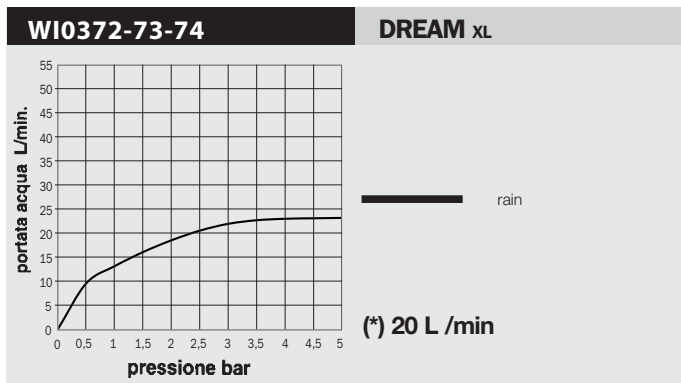

Test di portata conformi ai requisiti della norma EN1112, con collegamento diretto a tubo di alimentazione da 1/2" (senza rubinetto)
Flow rate tests in accordance with requirements of EN1112 Norm, directly connecting the product to a 1/2" water outlet (without tap)
Test der Wasserdurchflussmenge die Anforderungen der EN1112 Norm entspricht (1/2" direkter Wasseranschluss, ohne Armatur)
Tests de débit d'eau conformes aux requis de la Norme EN1112, avec connexion directe au tuyau d'alimentation de 1/2" (sans robinet)
Pruebas de caudal conformes con los requerimientos de la Norma EN1112, con empalme directo a tubo de alimentación de 1/2" (sin grifo)
Тест потребляемости согласно нормативным реквизитам EN1112, при подключении к водоснабжению напрямую 1/2" (без крана)

(*) *Portata minima consigliata (Litri/Minuto) per l'ottimale funzionamento dei prodotti*
Minimum suggested flow rate (Litres/Minute) for the correct products functioning
Mindest Wasserflussmenge (Liter/Minute) für die korrekte Produktenleistung
Débit d'eau minimum recommandé (Litres/Minute) pour le correct fonctionnement des produits
Caudal mínimo aconsejado (Litros/Minuto) para el correcto funcionamiento de los productos
Минимально – рекомендуемый расход (Литры/Минута) для оптимального функционирования продукции