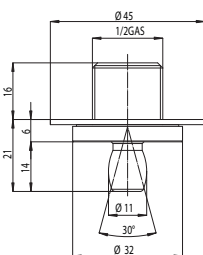

I00151 MINI-NEB - WALL