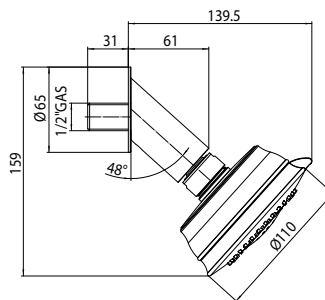

H98224 CLASSIC/3

Packaging Box: 15 pz/pcs
40x60x40

Codice/Code	Misura/Size mm	Finitura/Finish
H98224	Ø 35 x 61 - Classic Ø 110	030 cromo/chrome

Soffione Classic con braccio doccia Ø 35 x 61 mm 1/2"MM
Classic Shower head with shower arm Ø 35 x 61 mm 1/2"MM
Kopfbrause Classic mit Wandarm Ø 35 x 61 mm 1/2"MM
Pomme de douche Classic avec bras de fixation mural Ø 35 x 61mm 1/2"MM
Rociador Classic con brazo de ducha Ø 35 x 61 mm 1/2"MM
Душевая лейка Classic с рукояткой Ø 35 x 61 mm 1/2"MM