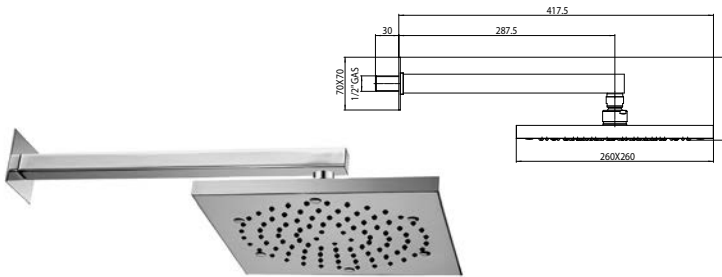

H69715 CUBE 260
H69720 CUBE 210

Packaging Box: 6 pz/pcs
40x40x70

Packaging Box: 10 pz/pcs
40x40x70

Soffione Cube con braccio doccia 1/2"MM
Cube shower head with shower arm 1/2"MM
Kopfbrause Cube mit Wandarm 1/2"MM
Pomme de douche Cube avec bras de fixation mural 1/2"MM
Rociador Cube con brazo de ducha 1/2"MM
Душевая лейка Cube с рукояткой 1/2"MM

Codice/Code	Misura/Size	Braccio/Arm	Finitura/Finish
H69715G	260 x 260 mm	300 mm	030 cromo/chrome
H69715H	260 x 260 mm	350 mm	030 cromo/chrome
H69720G	210 x 210 mm	300 mm	030 cromo/chrome
	210 x 210 mm	300 mm	094 nichel sp./satin nickel
H69720H	210 x 210 mm	350 mm	030 cromo/chrome
	210 x 210 mm	350 mm	094 nichel sp./satin nickel