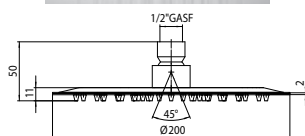

I00580 TWIGGY Ø 200 - INOX

Packaging Box: 15 pz/pcs
35x50x35

Soffione Twiggy autopulente Ø 200 mm con snodo 1/2" F
Twiggy shower head Ø 200 mm with 1/2" F swivel ball – Easy-Clean
Kopfbrause Twiggy Ø 200 mm 1/2" F mit selbstreinigendem Regenstrahl
Douche de tête Twiggy jet pluie autonettoyant Ø 200 mm 1/2" F
Rociador Twiggy difusor lluvia autolimpiante Ø 200 mm 1/2" H
Душевая лейка Twiggy самоочищающаяся на шарнире Ø 200 mm 1/2" F

Codice/Code	Misura/Size mm	Finitura/Finish	Portata acqua / Water Flow
I00580	Ø 200	030 cromo/chrome	min 9 L/min