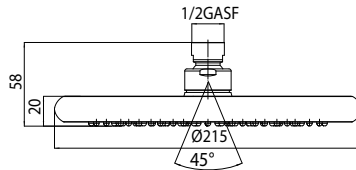

100420 AGUA Ø 210 - ABS

Packaging Box: 10 pz/pcs
35x35x50

Soffione Agua autopulente Ø 210 mm con snodo 1/2" F
Agua shower head Ø 210 mm with 1/2" F swivel ball - Easy-Clean
Kopfbrause Agua Ø 210 mm 1/2" F mit selbstreinigendem Regenstrahl
Douche de tête Agua Ø 210 mm jet pluie autonettoyant 1/2" F
Rociador Agua Ø 210 mm difusor lluvia autolimpiante 1/2" H
Душевая лейка Agua самоочищающаяся Ø 210 mm на шарнире 1/2" F

Codice/Code	Misura/Size mm	Finitura/Finish	Portata acqua / Water Flow
100420	Ø 210	030 cromo/chrome	min 9 L/min