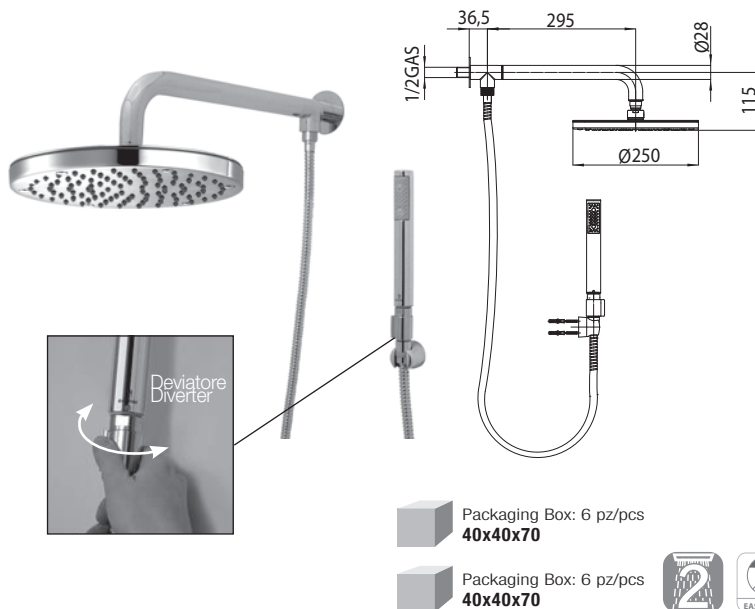

Braccio doccia in ottone Ø 28 x 300 mm 1/2"MM con sistema di deviazione integrato, soffione Oki , doccia Zen, supporto fisso e flessibile doppia aggraffatura cm 150

Brass arm Ø 28 x 300 mm 1/2"MM with integrated diverter system, Oki showerhead, Zen handshower, fixed bracket, double interlock brass hose cm 150

Brausearm aus Messing Ø 28 x 300 mm 1/2"MM mit integriertem Umstellungssystem, Oki Ø Brausekopf, Zen Handbrause, Wandhalter, Brauseschlauch aus Messing Doppelt Gedreht cm 150

Bras de douche en laiton Ø 28 x 300 mm 1/2" MM avec système d'inverseur intégré, pomme de douche Oki , douchette Zen, support fixe et flexible double agrafage cm 150

Brazo de ducha de latón Ø 28 x 300 mm 1/2" MM con sistema de desviador integrado, rociador Oki , mango de ducha Zen, soporte fijo y flexible doble grapado de cm 150

Держатель для душа из латуни, соединение на Ø 28 x 300 mm 1/2" MM с интегрированным переключением, душ Oki , душевая лейка Zen с фиксированным настенным держателем и шланг из латуни дв. фальцевания 150 см

Codice/Code	Misura/Size	Braccio/Arm	Finitura/Finish
H93410G	Ø 250 mm	300 mm	030 cromo/chrome
H93410H	Ø 250 mm	350 mm	030 cromo/chrome
H93405G	Ø 200 mm	300 mm	030 cromo/chrome
H93405H	Ø 200 mm	350 mm	030 cromo/chrome