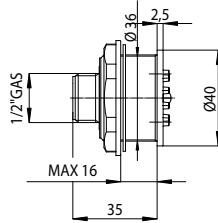

PRODUCTS FOR BOX/PANEL

I02138 TONDO-FLAT-GOM - BOX

Soffione laterale getto pioggia/nebulizzato autopulente in ottone.
Installazione per pannelli doccia

Brass body spray, rain/mist function - Easy-Clean spray pattern. For shower panels installation

Seitenbrause aus Messing 1/2\"/>

Body jet latéral laiton jet pluie/nébulisé autonettoyant. Installation pour cabines de douche

Ducha lateral latón chorro lluvia/pulverizado autolimpiante. Instalación paneles de ducha

Форсунка боковая, струя «морозящий дождь» самоочищающаяся из латуни. Установка в душевую панель

Packaging Box: 100 pz/pcs
35x25x40

Codice/Code	Misura/Size mm	Finitura/Finish
I02138	Ø 40 - 1/2\"/>