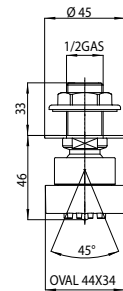

I00119 OVAL-GOM - BOX

Packaging Box: 100 pz/pcs
35x35x50

Soffione laterale orientabile getto pioggia/nebulizzato autopulente in ottone. Installazione per pannelli doccia
Brass body spray orientable shower, rain/mist function. For shower panels installation
Schwenkbare Seitenbrause aus Messing Regen/Nebel Strahl. Montage an Duschpaneel
Body jet latéral orientable de laiton jet pluie/nébulisé. Installation pour cabines de douche
Ducha lateral latón con rótula orientable, chorro lluvia/pulverizado. Instalación paneles de ducha
Форсунка боковая поворотная, струя «морозящий дождь» самоочищающаяся из латуни. Установка в душевую панель

Codice/Code	Misura/Size mm	Finitura/Finish
I00119	1/2" M GAS	030 cromo/chrome