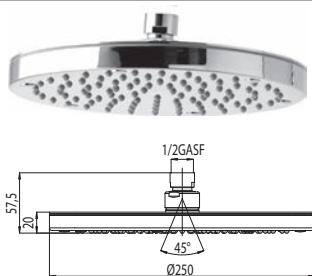

100410 OKI Ø 250

Packaging Box: 10 pz/pcs
35x35x50

Soffione OKI autopulente Ø 250 mm con snodo 1/2" F
OKI shower head Ø 250 mm with 1/2" F swivel ball – Easy-Clean
Kopfbrause OKI Ø 250 mm 1/2" F mit selbstreinigendem Regenstrahl
Douche de tête OKI Ø 250 mm jet pluie autonettoyant 1/2" F
Rociador OKI Ø 250 mm difusor lluvia autolimpiante 1/2" H
Душевая лейка OKI самоочищающаяся Ø 250 мм на шарнире 1/2" F

Codice/Code	Misura/Size mm	Finitura/Finish	Portata acqua / Water Flow
100410	Ø 250	030 cromo/chrome	min 10 L/min
	Ø 250	094 nichel sp./satin nickel	min 10 L/min