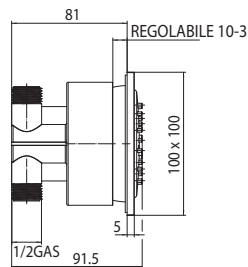

100198 CUBIC-REG

Packaging Box: 25 pz/pcs
40x60x40

Soffione laterale orientabile getto pioggia autopulente in ABS.
ABS body spray orientable shower, rain function.
Schwenkbare Seitenbrause aus ABS Regen.
Body jet latéral orientable en ABS jet pluie.
Ducha lateral de ABS con rótula orientable, chorro lluvia.
Форсунка боковая самоочищающаяся с поворотным распылением
из латуни.

Codice/Code	Misura/Size mm	Finitura/Finish
100198	100 x 100	030 cromo/chrome