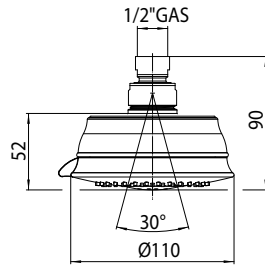

I00224 CLASSIC

Soffione Classic autopulente 3 getti con snodo 1/2" F
3 functions Classic shower head with 1/2" F swivel ball - Easy-Clean
Kopfbrause Classic 1/2" F mit 3 selbstreinigenden Strahlen
Douche de tête Classic avec 3 jets autonettoyants 1/2" F
Rociador Classic difusor 3 posiciones autolimpiante 1/2" H
Душевая лейка Classic самоочищающаяся, 3 вида струи, на шарнире 1/2" F

Packaging Box: 25 pz/pcs
35x35x50

Codice/Code	Misura/ Size mm	Finitura/Finish
I00224	Ø110	030 cromo/chrome