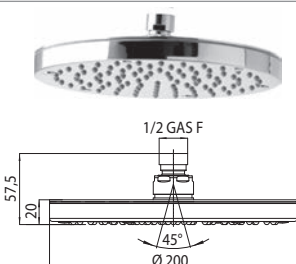

100405 OKI Ø 200

Packaging Box: 15 pz/pcs
35x35x50

Soffione OKI autopulente Ø 200 mm con snodo 1/2" F
OKI shower head Ø 200 mm with 1/2" F swivel ball – Easy-Clean
Kopfbrause OKI Ø 200 mm 1/2" F mit selbstreinigendem Regenstrahl
Douche de tête OKI Ø 200 mm jet pluie autonettoyant 1/2" F
Rociador OKI Ø 200 mm difusor lluvia autolimpiante 1/2" H
Душевая лейка OKI самоочищающаяся Ø 200 мм на шарнире 1/2" F

Codice/Code	Misura/Size mm	Finitura/Finish	Portata acqua / Water Flow
100405	Ø 200	030 cromo/chrome	min 9 L/min
	Ø 200	094 nichel sp./satin nickel	min 9 L/min