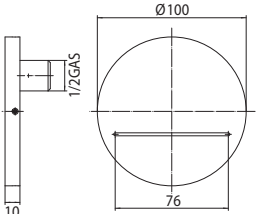

E86911 OLÈ ROUND

Bocca vasca & doccia, ottone con getto a cascata 1/2" M
Brass waterfall spout for bathtub & shower, 1/2" M wall inlet
Wasserauslauf / Schwallbrause aus Messing, mit 1/2" a.G. Wandanschluss
Bec cascade à jet voile pour baignoire / douche, 1/2" M
Caño cascada de latón para bañera y ducha, 1/2" M
Излив для ванной или душа, латунь каскадная струя 1/2" M

Packaging Box: 12 pz/pcs
40x25x25

Codice/Code	Misura/Size mm	Finitura/Finish
E86911	Ø100	030 cromo/chrome