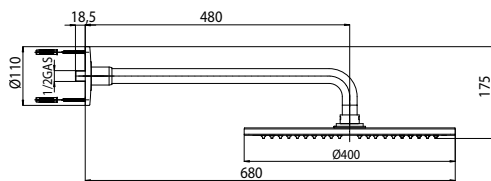

DREAM - OKI

Packaging Box: 1 pz/pcs
16x48x72

Soffioni Dream con braccio doccia orizzontale Ø 28
Dream Shower heads with horizontal shower arm Ø 28
Kopfbrausen Dream mit Wandarm Ø 28
Pommes de douche Dream avec bras de fixation mural Ø 28
Rociadores Dream con brazo de ducha Ø 28
Душевая лейка Dream с горизонтальной рукояткой крепления Ø 28

Codice/Code	Misura/Size mm	Braccio/Arm mm	Finitura/Finish	Portata acqua/Water flow
H75360J	Ø 400	500	030 cromo/chrome	min 16 L/min
H75360I	Ø 400	400	030 cromo/chrome	min 14 L/min
H75362J	Ø 300	500	030 cromo/chrome	min 16 L/min
H75362I	Ø 300	400	030 cromo/chrome	min 14 L/min