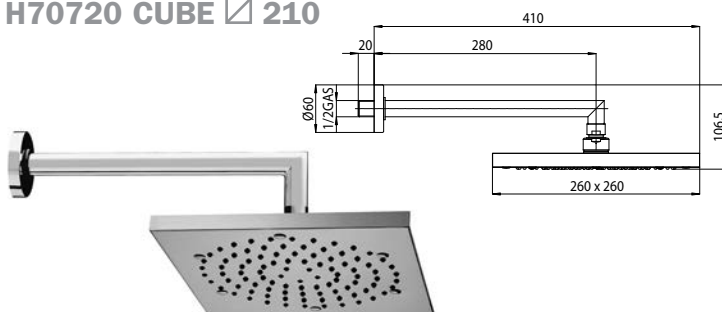

H70715 CUBE 260
H70720 CUBE 210

Packaging Box: 6 pz/pcs
40x40x70

Packaging Box: 10 pz/pcs
40x40x70

Soffione Cube con braccio doccia Ø 21 x 1/2"MM
Cube shower head with shower arm Ø 21 x 1/2"MM
Kopfbrause Cube mit Wandarm Ø 21 x 1/2"MM
Pomme de douche Cube avec bras de fixation mural Ø 21 x 1/2"MM
Rociador Cube con brazo de ducha Ø 21 x 1/2"MM
Душевая лейка Cube с рукояткой Ø 21 x 1/2"MM

Codice/Code	Misura/Size	Braccio/Arm	Finitura/Finish
H70715G	260 x 260 mm	300 mm	030 cromo/chrome
H70715H	260 x 260 mm	350 mm	030 cromo/chrome
H70720G	210 x 210 mm	300 mm	030 cromo/chrome
	210 x 210 mm	300 mm	094 nichel sp./satin nickel
H70720H	210 x 210 mm	350 mm	030 cromo/chrome
	210 x 210 mm	350 mm	094 nichel sp./satin nickel