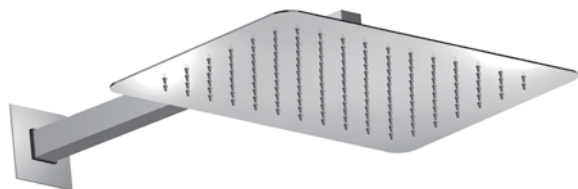

H69587 TWIGGY 400 X 250

Soffione Twiggy con braccio doccia 1/2"MM
Twiggy shower head with shower arm 1/2"MM
Kopfbrause Twiggy mit Wandarm 1/2"MM
Pomme de douche Twiggy avec bras de fixation mural 1/2"MM
Rociador Twiggy con brazo de ducha 1/2"MM
Душевая лейка Twiggy с рукояткой 1/2"MM

Codice/Code	Misura/Size	Braccio/Arm	Finitura/Finish
H69587H	400 x 250 mm	350 mm	030 cromo/chrome
H69587I	400 x 250 mm	400 mm	030 cromo/chrome