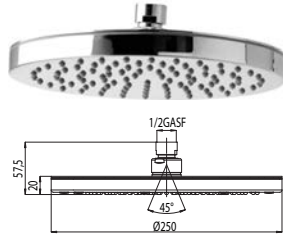

100412 ELIOS Ø 250 - ABS 100417 ELIOS Ø 200 - ABS

Packaging Box: 10 pz/pcs
35x35x50

Packaging Box: 15 pz/pcs
35x35x50

Soffione Elios autopulente con snodo 1/2" F
Elios shower head with 1/2" F swivel ball - Easy-Clean
Kopfbrause Elios 1/2" F mit selbstreinigendem Regenstrahl
Douche de tête Elios jet pluie autonettoyant 1/2" F
Rociador Elios difusor lluvia autolimpiante 1/2" H
Душевая лейка Elios самоочищающаяся на шарнире 1/2" F

Codice/Code	Misura/Size mm	Finitura/Finish	Portata acqua / Water Flow
100412	Ø 250	030 cromo/chrome	min 10 L/min
100417	Ø 200	030 cromo/chrome	min 9 L/min