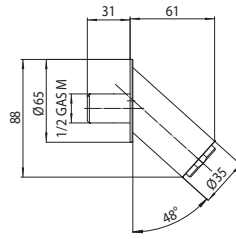

E88100 STILO

Bocca ottone mm 62 con getto aerato, 1/2" M
62 mm brass spout with aerated spray 1/2" M
Viereckiger Auslauf aus Messing mit Strahl-Mix mm 62, 1/2" M
Bec lave pieds laiton avec jet aéré mm 62, 1/2" M
Caño mural latón con aireador mm 62, 1/2" M
Кран из латуни мм 62 с аэрированной струей, 1/2" M

Packaging Box: 12 pz/pcs
40x25x25

Codice/Code	Misura/Size mm	Finitura/Finish
E88100	62	030 cromo/chrome

H-I