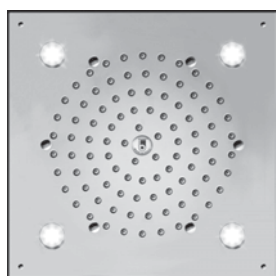

I00723 CUBE-FLAT LIGHT $\square$ 260

LED Color ☐ 0 Bianco / White
LED Color ☐ 1 Rosso / Red
LED Color ☐ 2 Blu / Blue
LED Color ☐ 3 Verde / Green
LED Color ☐ 4 Arancio / Orange

Packaging Box: 6 pz/pcs
40x40x70

Codice/Code	Misura/Size mm	LED	Finitura/Finish
I00723	260 x 260	4	030 cromo/chrome

Soffione Cube-Flat Light con trasformatore a basso voltaggio e flessibile di alimentazione acqua. Installazione a controsoffitto

Cube-Flat Light Shower head, including low voltage transformer and flexible water connection. False ceiling installation

Kopfbrause Cube-Flat Light mit Niederspannungstrafo und Versorgungsschlauch. Montage an der Zwischendecke

Plafond de Douche Cube-Flat Light avec transformateur à bas voltage et avec flexible pour l'alimentation d'eau. Installation à faux plafond

Rociador Cube-Flat Light con transformador de seguridad y tubo flexible de alimentación de agua. Instalación falso techo

Душевая лейка Cube-Flat Light с трансформатором низкого напряжения и гибкой подводкой для подключения к водоснабжению. Установка в подвесной потолок