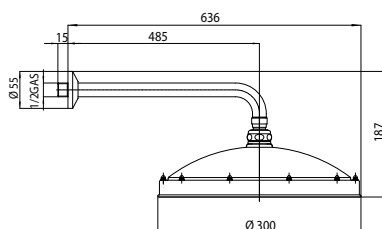

H18703 RETRÒ ANTIKAL Ø 300

Soffione Retrò-Antikal Ø 300 mm con braccio doccia Ø 21 x 500 mm 1/2"MM

Retrò-Antikal Shower head Ø 300 mm with shower arm Ø 21 x 500 mm 1/2"MM

Kopfbrause Retrò-Antikal Ø 300 mm mit Wandarm Ø 21 x 500 mm 1/2"MM

Pomme de douche Retrò-Antikal Ø 300 mm avec bras de fixation mural Ø 21 x 500 mm 1/2"MM

Rociador Retrò-Antikal Ø 300 mm con brazo de ducha Ø 21 x 500 mm 1/2"MM

Душевая лейка Retrò-Antikal Ø 300 mm с рукояткой Ø 21 x 500 mm 1/2"MM

Packaging Box: 5 pz/pcs
40x40x70

Codice/Code	Misura/Size mm	Finitura/Finish
H18703J	Ø 300	030 cromo/chrome
		047 rame ant./ant.copper
		022 ottone ant./ant.brass
		094 nichel sp./satin nickel
		021 oro/gold