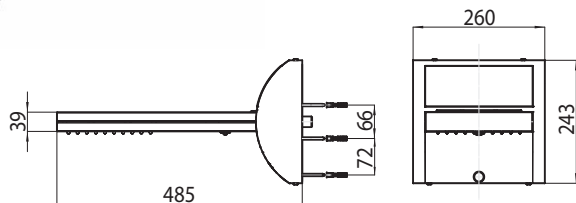

Душевая лейка Aquavolo из стали Inox с поворотным корпусом и двумя типами изливов 1/2" M - CROMOTHERAPY

Codice/code	Misura/Size mm	Finitura/Finish	LED
I02555	485 x 211 x H 243	030 cromo/chrome	4

I00555 AQUAVOLO