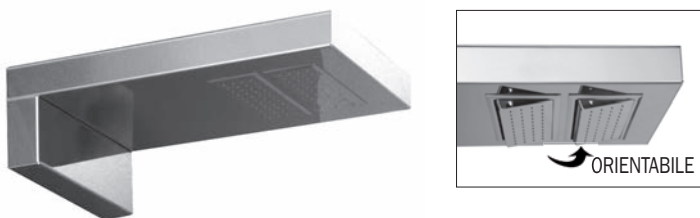

I00550 YORK

Soffione York in acciaio inox, getti pioggia orientabili con attacco 1/2" M

Stainless Steel York shower head 1/2" M with orientable spray diffuser

Kopfbrause York aus Edelstahl 1/2" M mit schwenkbarem selbstreinigendem Regenstrahl

Doche de tête York en acier inox à jet pluie orientable 1/2" M

Rociador York de acero inoxidable con chorro lluvia orientable 1/2" M

Душевая лейка York из стали inox, струя «дождь» поворотная 1/2" M