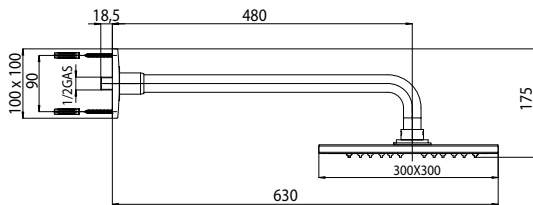

DREAM - CUBE

Packaging Box: 1 pz/pcs
16x48x72

Soffione Dream 300 x 300 mm con braccio doccia orizzontale Ø 28
Dream Shower head 300 x 300 mm with horizontal shower arm Ø 28
Kopfbrause Dream 300 x 300 mm mit Wandarm Ø 28
Pomme de douche Dream 300 x 300 mm avec bras de fixation mural Ø 28
Rociador Dream 300 x 300 mm con brazo de ducha Ø 28
Душевая лейка 300 x 300 мм с горизонтальной рукояткой крепления Ø 28

Codice/Code	Misura/Size mm	Braccio/Arm mm	Finitura/Finish	Portata acqua/Water flow
H75365J	300 x 300	500	030 cromo/chrome	min 14 L/min
H75365I	300 x 300	400	030 cromo/chrome	min 14 L/min