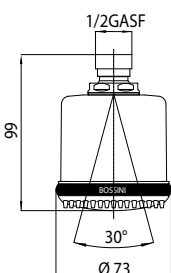

100030 KARINA

Packaging Box: 60 pz/pcs
35x35x50

Soffione Karina autopulente 3 getti con snodo 1/2" F - **Risparmio acqua**
3 functions Karina shower head with 1/2" F swivel ball - Water saving and Easy-Clean
Kopfbrause Karina 1/2" F mit 3 Strahlarten - Wasser Sparen
Douche de tête Karina avec 3 jets autonettoyants 1/2" F - Économie d'eau
Rociador Karina difusor 3 posiciones autolimpiante 1/2" H - Ahorro de agua
Душевая лейка Karina самоочищающаяся, 3 вида струи, на шарнире 1/2" F - Экономия воды

Codice/Code	Misura/Size mm	Finitura/Finish
100030	Ø 73	030 cromo/chrome