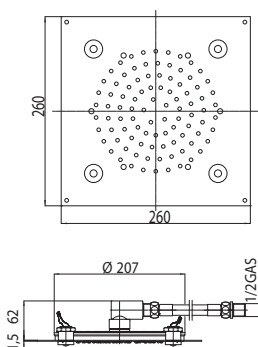

I00723 CUBE-FLAT LIGHT $\square$ 260

LED Color ☐ 0 Bianco / White
LED Color ☐ 1 Rosso / Red
LED Color ☐ 2 Blu / Blue
LED Color ☐ 3 Verde / Green
LED Color ☐ 4 Arancio / Orange

Packaging Box: 6 pz/pcs
40x40x70

Codice/Code	Misura/Size mm	LED	Finitura/Finish
I00723	260 x 260	4	030 cromo/chrome

Soffione Cube-Flat Light con trasformatore a basso voltaggio e flessibile di alimentazione acqua. Installazione a controsoffitto

Cube-Flat Light Shower head, including low voltage transformer and flexible water connection. False ceiling installation

Kopfbrause Cube-Flat Light mit Niederspannungstrafo und Versorgungsschlauch. Montage an der Zwischendecke

Plafond de Douche Cube-Flat Light avec transformateur à bas voltage et avec flexible pour l'alimentation d'eau. Installation à faux plafond

Rociador Cube-Flat Light con transformador de seguridad y tubo flexible de alimentación de agua. Instalación falso techo

Душевая лейка Cube-Flat Light с трансформатором низкого напряжения и гибкой подводкой для подключения к водоснабжению. Установка в подвесной потолок