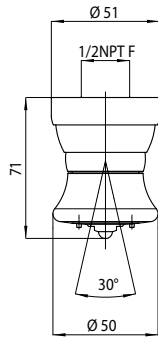

I00122 - I00121 TWINJET-5

Packaging Box: 100 pz/pcs
35x35x50

Soffione laterale orientabile, 2 getti pioggia/nebulizzato, 5 ugelli autopulenti
*Body spray orientable shower, rain/mist sprays with 5 rubber nozzles
Easy-Clean spray pattern*

*Seitenbrause mit Regen und Nebel Strahlarten, 5 selbstreinigende
Noppen*

*Body jet latéral orientable, 2 jets pluie/nébulisé, avec 5 trous en caou-
tchouc anticalcaire*

*Ducha lateral 2 funciones lluvia/pulverizado con 5 tetones anticalcáreos
Форсунка боковая поворотная, 2 вида струи «морозящий
дождь», 5 отверстий самоочищающаяся*

H-I

Codice/Code	Misura/Size mm	Finitura/Finish

I00122	1/2" M GAS	030 cromo/chrome
I00121	1/2" F NPT	030 cromo/chrome