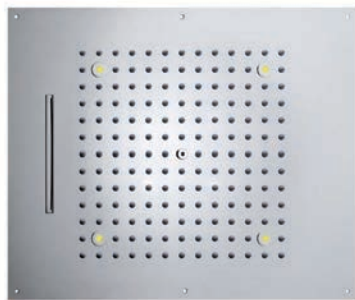

H38905 DREAM/2 - RGB CROMOTHERAPY 2 SPRAYS

Wide rain spray - Cascade spray

Packaging Box: 1 pz/pcs
15x55x78

Soffione Dream/2 a due funzioni con luci LED RGB, trasformatore a basso voltaggio, tastiera di controllo per Cromoterapia e flessibile di alimentazione acqua. Installazione a controsoffitto

Dream/2 Shower head two functions with RGB LED Lights, low voltage transformer, Control keyboard for Cromotherapy and flexible water connection. False ceiling installation

Kopfbrause Dream/2 mit zwei-Funktionen mit RGB LED Lichten, Niederspannungstrafo, Steuertastenfeld für Cromotherapie und Versorgungsschlauch. Montage an der Zwischendecke

Plafond de douche Dream/2 deux jets avec lumières LED RGB, transformateur à bas voltage, clavier de contrôle pour Cromothérapie et flexible pour l'alimentation d'eau. Installation à faux plafond

Rociador Dream/2 de dos posiciones con luces LED RGB, transformador de seguridad, teclado de control para Cromoterapia y tubo flexible de alimentación de agua. Instalación falso techo

Душевые лейки Dream/2 с двумя функциями, светодиодами LED RGB, трансформатором низкого напряжения, блоком управления для Cromoterapia и гибкой подводкой для подключения к водоснабжению. Установка в подвесной потолок

Codice/Code	Misura/Size mm	LED	Finitura/Finish	Portata acqua/ Water flow
H38905	570 x 470	4	030 cromo/chrome	min 16 L/min