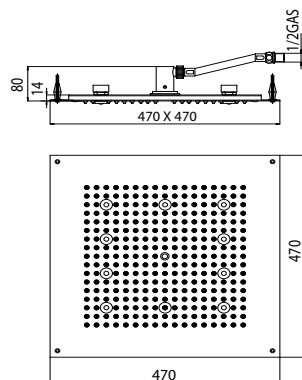

DREAM - CUBE LIGHT RGB cromotherapy