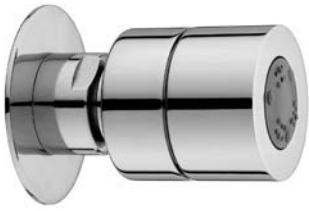

100147 - I01147 TONDO-MAS

Packaging Box: 100 pz/pcs
35x25x40

Soffione laterale orientabile con getto massaggio in ottone
Brass body spray orientable shower, massage spray
Schwenkbare Seitenbrause aus Messing mit Massagestrahl
Body jet latéral orientable de laiton avec jet massage
Ducha lateral latón con rótula orientable, masaje
Форсунка боковая поворотная с массажной струей из латуни

H-I

Codice/Code	Misura/Size mm	Finitura/Finish
100147	1/2" F GAS	030 cromo/chrome
		094 nichel sp./satin nickel
I01147	1/2" F NPT	030 cromo/chrome
		094 nichel sp./satin nickel