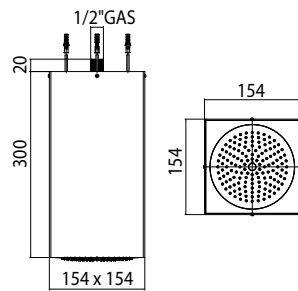

H81170 CUBE-INOX

Soffione Cube-Inox 154x154 mm con rivestimento in acciaio inox. Installazione a soffitto

Cube-Inox Shower head 154x154 mm with stainless steel cover. Ceiling Installation

Kopfbrause Cube-Inox 154x154 mm aus Edelstahl mit selbstreinigendem Strahl. Montage an der Decke

Plafond de douche Cube-Inox 154x154 mm avec couverture en inox. Installation au plafond

Rociador Cube-Inox 154x154 mm revestido de acero inoxidable. Instalación techo

Душевая лейка Cube-Inox 154x154 mm с плафоном из стали inox. Потолочная установка

Codice/Code	Misura/Size mm	Finitura/Finish
H81170	154 x 154 - H 300	030 cromo/chrome