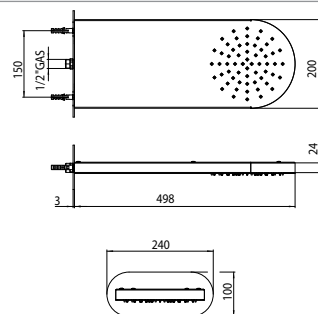

100576 SIDNEY-1

Packaging Box: 5 pz/pcs
40x60x40

Soffione Sidney in acciaio inox con getto pioggia, attacco 1/2" M
Sidney stainless steel Shower head 1/2" M with rain spray
Dusche Sidney aus Edelstahl 1/2" M mit Regenstrahl
Douche de tête Sidney en acier inox à jet pluie 1/2" M
Rociador Sidney de acero inoxidable con chorro lluvia 1/2" M
Душевая панель Sidney из стали с режимом «дождь», подключение на 1/2»M

Codice/Code	Misura/Size mm	Finitura/Finish
100576	498 x 200 x H. 24	030 cromo/chrome