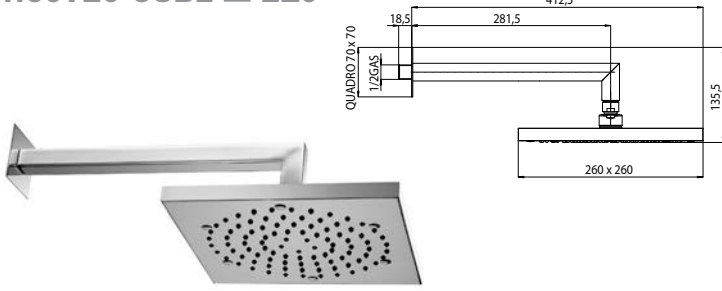

H60715 CUBE 260
H60720 CUBE 210

Packaging Box: 6 pz/pcs
40x40x70

Packaging Box: 10 pz/pcs
40x40x70

Soffione Cube con braccio doccia 1/2"MM
Cube shower head with shower arm 1/2"MM
Kopfbrause Cube mit Wandarm 1/2"MM
Pomme de douche Cube avec bras de fixation mural 1/2"MM
Rociador Cube con brazo de ducha 1/2"MM
Душевая лейка Cube с рукояткой 1/2"MM

Codice/Code	Misura/Size	Braccio/Arm	Finitura/Finish
H60715G	260 x 260 mm	300 mm	030 cromo/chrome
H60715H	260 x 260 mm	350 mm	030 cromo/chrome
H60720G	210 x 210 mm	300 mm	030 cromo/chrome
	210 x 210 mm	300 mm	094 nichel sp./satin nickel
H60720H	210 x 210 mm	350 mm	030 cromo/chrome
	210 x 210 mm	350 mm	094 nichel sp./satin nickel