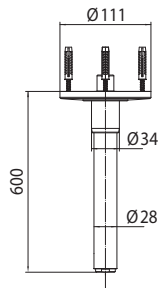

H97000L VERTICAL RAIN JET