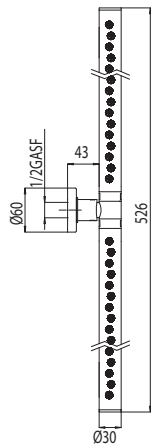

I00502 - I00503 BODY BAR SPRAY - WALL

Barra orientabile autopulente in ottone. Installazione a muro
Brass orientable Body Bar Spray - Easy-Clean spray pattern. Wall installation
Seitenbrause aus Messing mit schwenkbarem selbstreinigendem Regenstrahl. Montage an der Wand
Barre de douche laiton jet pluie orientable autonettoyant. Installation au mur
Barra orientable latón chorro lluvia autolimpiante. Instalación pared
Консоль поворотная самоочищающаяся из латуни. Настенная установка

Packaging Box: 12 pz/pcs
35x35x50

Codice/Code	Misura/Size mm	Finitura/Finish
I00502	cm 70, 1/2" F	030 cromo/chrome
	cm 70, 1/2" F	094 nichel sp./satin nickel
I00503	cm 50, 1/2" F	030 cromo/chrome
	cm 50, 1/2" F	094 nichel sp./satin nickel