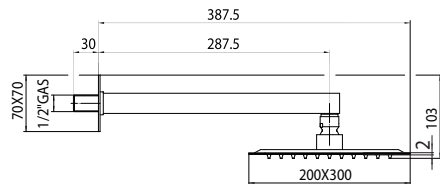

H69586 TWIGGY 300 X 200

Soffione Twiggy con braccio doccia 1/2"MM
Twiggy shower head with shower arm 1/2"MM
Kopfbrause Twiggy mit Wandarm 1/2"MM
Pomme de douche Twiggy avec bras de fixation mural 1/2"MM
Rociador Twiggy con brazo de ducha 1/2"MM
Душевая лейка Twiggy с рукояткой 1/2"MM

Codice/Code	Misura/Size	Braccio/Arm	Finitura/Finish
H69586G	300 x 200 mm	300 mm	030 cromo/chrome
H69586H	300 x 200 mm	350 mm	030 cromo/chrome