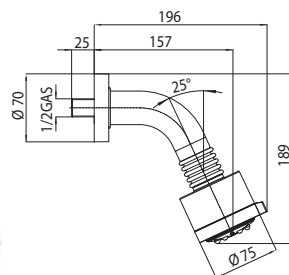

H41351 CYLINDRICO/5

Packaging Box: 20 pz/pcs
40x40x60

Codice/Code   **Finitura/Finish**
H41351   030 cromo/chrome

Soffione Cilindrico/5 con braccio doccia Ø 38 x 120 mm 1/2"MM
Cilindrico/5 Shower head with shower arm Ø 38 x 120 mm 1/2"MM
Kopfbrause Cilindrico/5 mit Wandarm Ø 38 x 120 mm 1/2"MM
Pomme de douche Cilindrico/5 avec bras de fixation mural Ø 38 x 120 mm 1/2"MM
Rociador Cilindrico/5 con brazo de ducha Ø 38 x 120 mm 1/2"MM
Душевая лейка Cilindrico/5 с рукояткой Ø 38 x 120 mm 1/2"MM