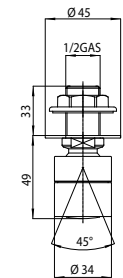

I00148 TONDO-MAS - BOX

Soffione laterale orientabile con getto massaggio in ottone. Installazione per pannelli doccia

Brass body spray orientable shower, massage spray. For shower panels installation

Schwenkbare Seitenbrause aus Messing mit Massagestrahl. Montage an Duschpaneel

Body jet latéral orientable de laiton avec jet massage. Installation pour cabines de douche

Ducha lateral latón con rótula orientable, masaje. Instalación paneles de ducha

Форсунка боковая поворотная с массажной струей из латуни. Установка в душевую панель

Packaging Box: 100 pz/pcs
35x35x50

Codice/Code	Misura/Size mm	Finitura/Finish
I00148	1/2\"/>