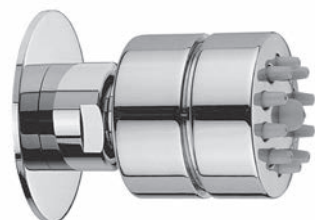

100137 - 101137 TONDO-GOM

Packaging Box: 100 pz/pcs
35x25x40

Soffione laterale orientabile getto pioggia/nebulizzato autopulente in ottone
Brass body spray orientable shower, rain/mist function - Easy-Clean
spray pattern.
Schwenkbare Seitenbrause aus Messing mit selbstreinigende Regen/
Nebel Strahl
Body jet latéral orientable de laiton jet pluie/nébulisé, autonettoyant
Ducha lateral latón con rótula orientable, chorro lluvia/pulverizado autolimpiante
Форсунка боковая поворотная, струя «морозящий дождь»
самоочищающаяся из латуни

Codice/Code	Misura/Size mm	Finitura/Finish
100137	1/2\"/>