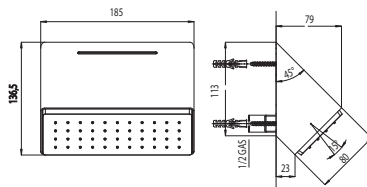

I00522 YOKO - WALL

Soffione Yoko con diffusore orientabile. Installazione a muro

Yoko Shower head with orientable spray diffuser. For wall installation.

Kopfbrause Yoko mit schwenkbarem Regenstrahl. Montage an der Wand

Douche de tête Yoko jet pluie orientable. Installation au mur

Rociador Yoko con difusor lluvia orientable. Instalación pared

Душевая лейка Yoko с поворотным распылением. Настенная установка

Packaging Box: 20 pz/pcs
40x40x60

Codice/Code **Misura/Size mm** **Finitura/Finish**

I00522	185 x 80 x 136,5	030 cromo/chrome