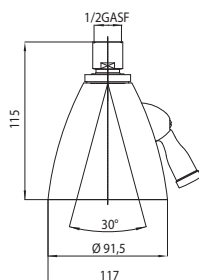

100260 BIG-RAIN/2

Packaging Box: 15 pz/pcs
35x25x40

Soffione Big-Rain/2 getto regolabile autopulente con snodo 1/2" F
Adjustable spray Big-Rain/2 shower head with 1/2" F swivel ball - Easy-Clean

Kopfbrause Big-Rain/2 1/2" F mit selbstreinigendem verstellbarem Regenstrahl

Douche de tête Big-Rain/2 jet réglable autonettoyant 1/2" F

Rociador Big-Rain/2 chorro lluvia regulable autolimpiante 1/2" H

Душевая лейка Big-Rain/2, регулируемая струя, самоочищающаяся на шарнире 1/2" F

Codice/Code	Misura/Size mm	Finitura/Finish
100260	Ø 117	030 cromo/chrome
	Ø 117	047 rame ant./ant.copper
	Ø 117	022 ottone ant./ant.brass
	Ø 117	094 nichel sp./satin nickel
	Ø 117	095 nichel lucido/pol.nickel