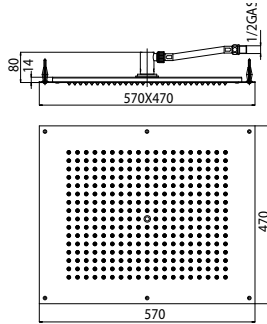

H-I

DREAM - RECTANGULAR

H38391 570 x 470 mm
H38387 470 x 370 mm

Codice/Code	Misura/Size mm	Finitura/Finish	Portata acqua/ Water flow
H38391	570 x 470	030 cromo/chrome	min 16 L/min

Packaging Box: 1 pz/pcs
15x55x78