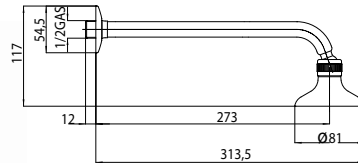

H-I

Packaging Std: 70 pz/pcs
40x40x60

Codice/Code **Misura/Size mm** **Finitura/Finish**

H22003D mm 200 030 cromo/chrome

H22003G mm 300 030 cromo/chrome

H22003I mm 400 030 cromo/chrome

H22004 NORMALE

Braccio doccia snodato con rosone 1/2" M e soffione Normale
 Swivel Bass shower arm 1/2" M with Normale shower head
 Brausearm mit Kugelgelenk 1/2" M und Kopfbrause Normale
 Bras de douche à rotule 1/2" M avec pomme de douche Normale
 Brazo de ducha con rotula 1/2" M y rociador Normale
 Ручейка душевая из латуни изогнутая с водорозеткой 1/2" M и душевой лейкой Normale