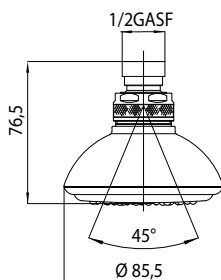

100092 VITALITY/1

Packaging Box: 45 pz/pcs
35x35x50

Soffione Vitality/1 autopulente con snodo 1/2" F
Vitality/1 shower head with 1/2" F swivel ball - Easy-Clean
Kopfbrause Vitality/1 1/2" F mit selbstreinigendem Regenstrahl
Douche de tête Vitality /1 jet pluie autonettoyant 1/2" F
Rociador Vitality /1 difusor lluvia autolimpiante 1/2" H
Душевая лейка Vitality/1 самоочищающаяся на шарнире 1/2" F

Codice/Code	Misura/Size mm	Finitura/Finish
100092	Ø 85	030 cromo/chrome