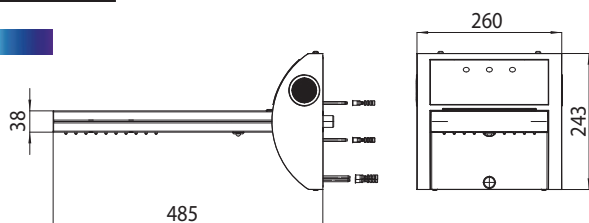

I01555 AQUAVOLO - MUSIC - CROMOTHERAPY

Packaging Box: 1 pz/pcs
25x32x53

Soffione Aquavolo in acciaio inox c/corpo ruotante a due getti con attacco 1/2" M - MUSIC-CROMOTHERAPY

Aquavolo stainless steel rotating shower 1/2" M with two sprays MUSIC-CROMOTHERAPY

Aquavolo schwenkbare Dusche aus Edelstahl 1/2" M mit zwei Strahlbilder MUSIC-CROMOTHERAPY

Douche de tête Aquavolo en acier inox avec corps tournant à 2 jets 1/2" M MUSIC-CROMOTHERAPY

Rociador Aquavolo basculante acero inoxidable de 2 posiciones 1/2" M MUSIC-CROMOTHERAPY

Душевая лейка Aquavolo из стали Inox с поворотным корпусом и двумя типами изливов 1/2" M MUSIC-CROMOTHERAPY

Codice/code	Misura/Size mm	Finitura/Finish	LED
I01555	485 x 211 x H 243	030 cromo/chrome	4