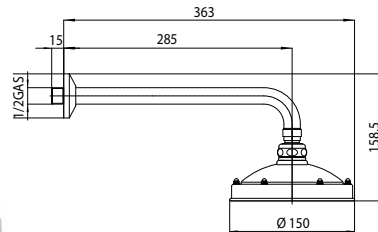

H18701 RETRÒ ANTIKAL Ø 150

Soffione Retrò-Antikal Ø 150 mm con braccio doccia Ø 21 mm 1/2"MM
Retrò-Antikal Shower head Ø 150 mm with shower arm Ø 21 mm 1/2"MM

Kopfbrause Retrò-Antikal Ø 150 mm mit Wandarm Ø 21 mm 1/2"MM

Pomme de douche Retrò-Antikal Ø 150 mm avec bras de fixation mural Ø 21 mm 1/2"MM

Rociador Retrò-Antikal Ø 150 mm con brazo de ducha Ø 21 mm 1/2"MM

Душевая лейка Retrò-Antikal Ø 150 mm с рукояткой Ø 21 mm 1/2"MM

Packaging Box: 10 pz/pcs
40x40x70

Codice/Code **Misura/Size** **Braccio/Arm** **Finitura/Finish**

H18701G	Ø 150	300 mm	030 cromo/chrome
	Ø 150	300 mm	047 rame ant./ant.copper
	Ø 150	300 mm	022 ottone antico/antique brass
	Ø 150	300 mm	094 nichel sp./satin nickel
H18701H	Ø 150	350 mm	030 cromo/chrome
	Ø 150	350 mm	047 rame ant./ant.copper
	Ø 150	350 mm	022 ottone antico/antique brass
	Ø 150	350 mm	094 nichel sp./satin nickel