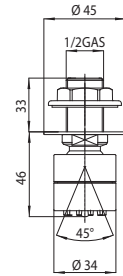

I00138 TONDO-GOM - BOX

Soffione laterale orientabile getto pioggia/nebulizzato autopulente in ottone. Installazione per pannelli doccia

Brass body spray orientable shower, rain/mist function. For shower panels installation

Schwenkbare Seitenbrause aus Messing Regen/Nebel Strahl. Montage an Duschpaneel

Body jet latéral orientable de laiton jet pluie/nébulisé. Installation pour cabines de douche

Ducha lateral latón con rótula orientable, chorro lluvia/pulverizado. Instalación paneles de ducha

Форсунка боковая поворотная, струя «морозящий дождь» самоочищающаяся из латуни. Установка в душевую панель

Packaging Box: 100 pz/pcs
35x35x50

Codice/Code	Misura/Size mm	Finitura/Finish
I00138	1/2\"/>