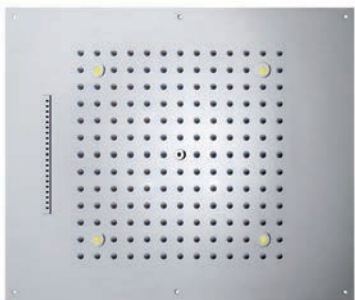

H38906 DREAM/2 - RGB CROMOTHERAPY 2 SPRAYS

Wide rain spray - Rain waterfall spray

Packaging Box: 1 pz/pcs
15x55x78

Soffione Dream/2 a due funzioni con luci LED RGB, trasformatore a basso voltaggio, tastiera di controllo per Cromoterapia e flessibile di alimentazione acqua. Installazione a controsoffitto

Dream/2 Shower head two functions with RGB LED Lights, low voltage transformer, Control keyboard for Cromotherapy and flexible water connection. False ceiling installation

Kopfbrause Dream/2 zwei-Funktionen mit RGB LED Lichten, Niederspannungstrafo, Steuertastenfeld für Cromotherapie und Versorgungsschlauch. Montage an der Zwischendecke

Plafond de douche Dream/2 deux jets avec lumières LED RGB, transformateur à bas voltage, clavier de contrôle pour Cromothérapie et flexible pour l'alimentation d'eau. Installation à faux plafond

Rociador Dream/2 de dos posiciones con luces LED RGB, transformador de seguridad, teclado de control para Cromoterapia y tubo flexible de alimentación de agua. Instalación falso techo

Душевые лейки Dream/2 с двумя функциями, светодиодами LED RGB, трансформатором низкого напряжения, блоком управления для Cromoterapia и гибкой подводкой для подключения к водоснабжению. Установка в подвесной потолок

Codice/Code	Misura/Size mm	LED	Finitura/Finish	Portata acqua/ Water flow
H38906	570 x 470	4	030 cromo/chrome	min 16 L/min