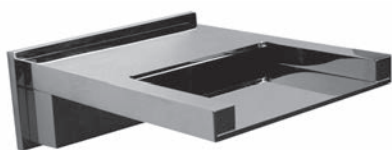

E88500 BOCCA CASCATA XL

Bocca Cascata vasca & doccia, ottone con getto a cascata 1/2" M
Brass waterfall spout for bathtub & shower, 1/2" M wall inlet
Wasserauslauf / Schwallbrause aus Messing, mit 1/2" a.G. Wandanschluss
Bec cascade à jet voile pour baignoire / douche, 1/2" M
Caño cascada de latón para bañera y ducha, 1/2" M
Излив Cascata для ванной или душа, латунь каскадная струя 1/2" M

Packaging Box: 12 pz/pcs
35x50x35

Codice/Code	Misura/Size mm	Finitura/Finish
E88500	120x155	030 cromo/chrome