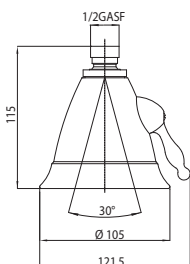

100259 BIG-RAIN OLD

Packaging Box: 15 pz/pcs
35x25x40

Soffione Big-Rain Old getto regolabile autopulente con snodo 1/2" F
Adjustable spray Big-Rain Old shower head with 1/2" F swivel ball - Easy-Clean

Kopfbrause Big-Rain Old 1/2" F mit selbstreinigendem verstellbarem Regenstrahl

Douche de tête Big-Rain Old jet réglable autonettoyant 1/2" F

Rociador Big-Rain Old chorro lluvia regulable autolimpiante 1/2" H

Душевая лейка Big-Rain Old, регулируемая струя, самоочищающаяся на шарнире 1/2" F

Codice/Code	Misura/Size mm	Finitura/Finish
100259	Ø 121,5	030 cromo/chrome
	Ø 121,5	047 rame ant./ant.copper
	Ø 121,5	022 ottone ant./ant.brass
	Ø 121,5	094 nichel sp./satin nickel
	Ø 121,5	095 nichel lucido/pol.nickel