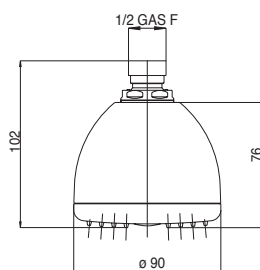

100323 OVO-RAIN

Soffione Ovo-Rain autopulente con snodo 1/2" F
Ovo-Rain shower head with 1/2" F swivel ball - Easy-Clean
Kopfbrause Ovo-Rain 1/2" F mit selbstreinigendem Regenstrahl
Douche de tête Ovo-Rain jet pluie autonettoyant 1/2" F
Rociador Ovo-Rain difusor lluvia autolimpiante 1/2" H
Душевая лейка Ovo-Rain самоочищающаяся на шарнире 1/2" F

Packaging Box: 25 pz/pcs
35x35x50

Codice/Code	Misura/Size mm	Finitura/Finish
I00323	Ø 90	030 cromo/chrome