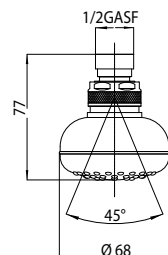

100070 GOMMINA

Packaging Box: 80 pz/pcs
35x35x50

Soffione Gommina autopulente con snodo 1/2" F
Gommina shower head with 1/2" F swivel ball - Easy-Clean
Kopfbrause Gommina 1/2" F mit selbstreinigendem Regenstrahl
Douche de tête Gommina jet pluie autonettoyant 1/2" F
Rociador Gommina difusor lluvia autolimpiante 1/2" H
Душевая лейка Gommina самоочищающаяся на шарнире 1/2" F

Codice/Code	Misura/Size mm	Finitura/Finish
100070	Ø 68	030 cromo/chrome