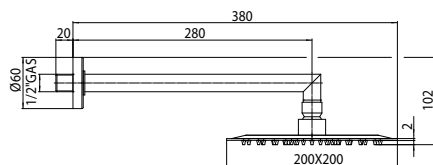

H70583 TWIGGY □ 200

Packaging Box: 10 pz/pcs
40x40x70

Soffione Twigg con braccio doccia Ø 21 mm 1/2"MM
Twigg shower head with shower arm Ø 21 mm 1/2"MM
Kopfbrause Twigg mit Wandarm Ø 21 mm 1/2"MM
Pomme de douche Twigg avec bras de fixation mural Ø 21 mm 1/2"MM
Rociador Twigg con brazo de ducha Ø 21 mm 1/2"MM
Душевая лейка Twigg с рукояткой Ø 21 mm 1/2"MM

Codice/Code	Misura/Size	Braccio/Arm	Finitura/Finish
H70583G	200 x 200 mm	300 mm	030 cromo/chrome
H70583H	200 x 200 mm	350 mm	030 cromo/chrome