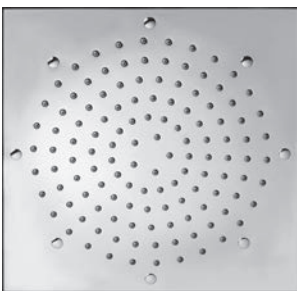

IO0715 CUBE ▣ 260 - INOX

Packaging Box: 10 pz/pcs
40x40x60

Soffione Cube autopulente 260x260 con snodo 1/2" F
Cube shower head 260x260 with 1/2" F swivel ball – Easy-Clean
Kopfbräuse Cube 260x260 1/2" F mit selbstreinigendem Regenstrahl
Douche de tête Cube 260x260 jet pluie autonettoyant 1/2" F
Rociador Cube 260x260 difusor lluvia autolimpiante 1/2" H
Душевая лейка Cube самоочищающаяся 260x260 на шарнире 1/2" F

Codice/Code	Misura/Size mm	Finitura/Finish	Portata acqua / Water Flow
IO0715	260 x 260	030 cromo/chrome	min 10 L/min