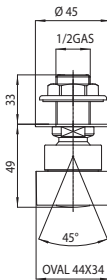

I00117 OVAL-MAS - BOX

Packaging Box: 100 pz/pcs
35x35x50

Soffione laterale orientabile con getto massaggio in ottone. Installazione per pannelli doccia
Brass body spray orientable shower, massage spray. For shower panels installation
Schwenkbare Seitenbrause aus Messing mit Massagestrahl. Montage an Duschpaneel
Body jet latéral orientable de laiton avec jet massage. Installation pour cabines de douche
Ducha lateral latón con rótula orientable, masaje. Instalación paneles de ducha
Форсунка боковая поворотная с массажной струей из латуни. Установка в душевую панель

Codice/Code	Misura/Size mm	Finitura/Finish
I00117	1/2" M GAS	030 cromo/chrome