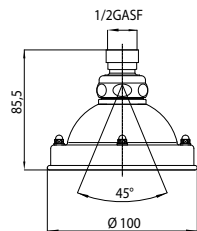

100702 RETRÒ ANTIKAL Ø 100

Packaging Box: 24 pz/pcs
35x35x50

Soffione Retrò-Antikal autopulente Ø 100 mm con snodo 1/2" F
Retrò-Antikal shower head Ø 100 mm with 1/2" F swivel ball – Easy-Clean
Kopfbrause Retrò-Antikal Ø 100 mm 1/2" F mit selbstreinigendem Regenstrahl

Douche de tête Retrò-Antikal Ø 100 mm jet pluie autonettoyant 1/2" F
Rociador Retrò-Antikal Ø 100 mm difusor lluvia autolimpiante 1/2" H
Душевая лейка Retrò-Antikal самоочищающаяся Ø 100 mm на шарнире 1/2" F

Codice/Code	Misura/Size mm	Finitura/Finish
100702	Ø 100	030 cromo/chrome