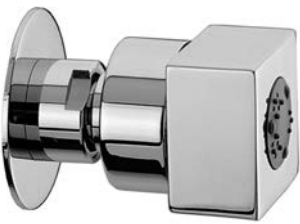

100141 - I01141 CUBIC-MAS

Packaging Box: 100 pz/pcs
35x25x40

Soffione laterale orientabile con getto massaggio in ottone
Brass body spray orientable shower, massage spray
Schwenkbare Seitenbrause aus Messing mit Massagestrahl
Body jet latéral orientable de laiton avec jet massage
Ducha lateral latón con rótula orientable, masaje
Форсунка боковая поворотная с массажной струей из латуни

Codice/Code	Misura/Size mm	Finitura/Finish
100141	1/2" F GAS	030 cromo/chrome
		094 nichel sp./satin nickel
I01141	1/2" F NPT	030 cromo/chrome
		094 nichel sp./satin nickel