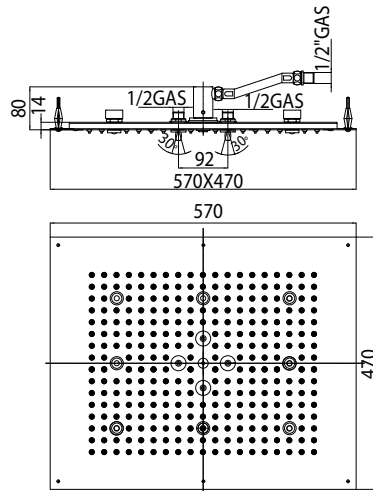

H38661 - DREAM LIGHT RGB CROMOTHERAPY - 2 sprays

Soffione Dream con luci LED RGB, trasformatore a basso voltaggio, tasti ando per Cromoterapia e flessibile di alimentazione acqua, per installazione a controsoffitto. Soffione a due funzioni: getto pioggia e getto nebulizzato. Si necessita installare un miscelatore con deviatore a due vie

Dream-Shower head with RGB LED Lights, low voltage transformer, control keyboard for Cromotherapy and flexible water connection for false ceiling installation Shower head with 2 functions: rain and mist sprays. Installation of a mixer with 2-ways diverter is required

Kopfbrause Dream- mit RGB LED Lichtern, Niederspannungstrafo, Steuertastenfeld für Cromotherapie und Versorgungsschlauch für Montage an der Zwischendecke. Kopfbrause mit 2-Funktionen: Regen und Nebel Strahlen. Einbau einer Brausebatterie mit 2-Wege Umstellung ist erforderlich

Plafond de Douche Dream- avec lumières LED RGB, transformateur à bas voltage, clavier de contrôle pour Cromothérapie et flexible pour l'alimentation d'eau pour installation à faux plafond. Plafond de Douche deux jets: jet pluie et nébulise. À installer avec un mitigeur avec inverseur 2 voies

Rociador Dream- con luces LED RGB, transformador de seguridad, tecler de control para Cromoterapia y tubo flexible de alimentación de agua para instalación falso techo. Rociador a dos posiciones: chorro nebulizado y chorro lluvia. Instalar con un mezclador con desviador de 2 vías

Душевые лейка Dream-со светодиодами LED RGB, трансформатором низкого напряжения, блоком управления для Cromoterapia и гибкой подводкой для подключения к водоснабжению, установка в подвесной потолок. Душевая лейка имеет две функции: дождевая и распыляющая струя. При необходимости можно установить смеситель с переключением на 2 направления

Packaging Box: 1 pz/pcs
15x55x78

Codice/Code	Misura/Size mm	LED	Finitura/Finish	Portata acqua/ Water flow
H38661	570 x 470	8	030 cromo/chrome	min 16 L/min