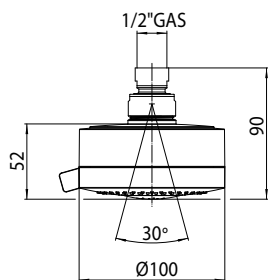

I00236 KIRA - LP

Packaging Box: 25 pz/pcs
35x35x50

Soffione Kira - LP autopulente 3 getti con snodo 1/2" F - per **bassa pressione**
3 functions Kira - LP shower head with 1/2" F swivel ball - Easy-Clean - for **low water pressure**
Kopfbrause Kira - LP 1/2" F mit 3 selbstreinigenden Strahlen - für **niedrigen Wasserdruck**
Douche de tête Kira - LP avec 3 jets autonettoyants 1/2" F - pour **basse pression d'eau**
Rociador Kira - LP difusor 3 posiciones autolimpiante 1/2" H - para **baja presión de agua**
Душевая лейка Kira самоочищающаяся, 3 вида струи, на шарнире 1/2" F - **для низкого напора**

Codice/Code	Misura/ Size mm	Finitura/Finish
I00236	Ø100	030 cromo/chrome