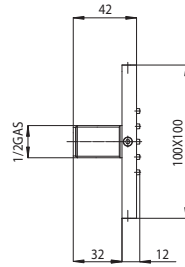

100176 CUBIC-FLAT - WALL

Packaging Box: 40 pz/pcs
35x35x50

Soffione laterale, getto pioggia autopulente in ottone. Installazione a muro
Brass body spray rain function - Easy-Clean spray pattern. Wall installation
Seitenbrause aus Messing mit selbstreinigendem Regenstrahl. Montage an der Wand
Body jet latéral laiton jet pluie autonettoyant. Installation au mur
Ducha lateral latón chorro lluvia autolimpiante. Instalación pared
Форсунка боковая, струя «дождь» самоочищающаяся из латуни.
Настенная установка

Codice/Code	Misura/Size mm	Finitura/Finish
100176	100x100-1/2\"/>