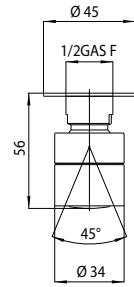

100147 - I01147 TONDO-MAS

Packaging Box: 100 pz/pcs
35x25x40

Soffione laterale orientabile con getto massaggio in ottone
Brass body spray orientable shower, massage spray
Schwenkbare Seitenbrause aus Messing mit Massagestrahl
Body jet latéral orientable de laiton avec jet massage
Ducha lateral latón con rótula orientable, masaje
Форсунка боковая поворотная с массажной струей из латуни

H-I

Codice/Code	Misura/Size mm	Finitura/Finish
100147	1/2" F GAS	030 cromo/chrome
		094 nichel sp./satin nickel
I01147	1/2" F NPT	030 cromo/chrome
		094 nichel sp./satin nickel