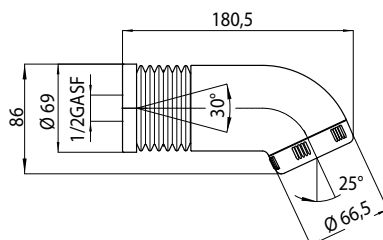

I00082 COIMBRA-2

Soffione Coimbra/2 snodato 1/2" F
Coimbra/2 swivelled shower head 1/2" F
Kopfbrause Coimbra/2 mit Kugelgelenk 1/2" F
Douchette de tête Coimbra/2 orientable 1/2" F
Rociador Coimbra/2 con rótula 1/2" H
Душевая лейка Coimbra/2 сгибающаяся 1/2" F

Packaging Box: 50 pz/pcs
40x40x70

Codice/Code   **Finitura/Finish**
I00082   030 cromo/chrome