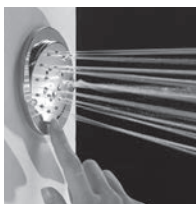

100197 TONDO-REG

Packaging Box: 25 pz/pcs
40x60x40

Soffione laterale orientabile getto pioggia autopulente in ABS.
ABS body spray orientable shower, rain function.
Schwenkbare Seitenbrause aus ABS Regen.
Body jet latéral orientable en ABS jet pluie.
Ducha lateral de ABS con rótula orientable, chorro lluvia.
Форсунка боковая самоочищающаяся с поворотным распылением
из латуни.

Codice/Code	Misura/Size mm	Finitura/Finish
100197	Ø 100	030 cromo/chrome