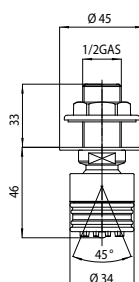

I00285 LIBERTY-GOM 1/2M - BOX

Packaging Box: 100 pz/pcs
35x35x40

Soffione laterale orientabile getto pioggia/nebulizzato autopulente in ottone. Installazione per pannelli doccia
Brass body spray orientable shower, rain/mist function. For shower panels installation
Schwenkbare Seitenbrause aus Messing Regen/Nebel Strahl. Montage an Duschpaneel
Body jet latéral orientable de laiton jet pluie/nébulisé. Installation pour cabines de douche
Ducha lateral latón con rótula orientable, chorro lluvia/pulverizado. Instalación paneles de ducha
Душевая форсунка поворотная, струя- дождь/распыляющая, самоочищающаяся. из латуни. Установка в душевые панели.

Codice/Code	Misura/Size mm	Finitura/Finish
I00285	1/2" M GAS	030 cromo/chrome
		094 nichel sp./satin nickel
		022 ottone antico/antique brass
		021 oro/gold