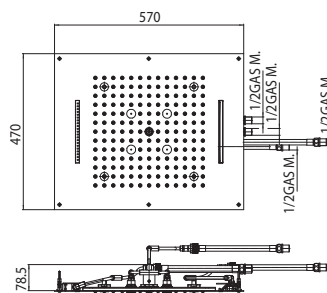

H38908 DREAM/4 - RGB CROMOTHERAPY 4 SPRAYS

Soffione Dream/4 a quattro funzioni con luci LED RGB, trasformatore a basso voltaggio, tastiera di controllo per Cromoterapia e flessibile di alimentazione acqua. Installazione a controsoffitto

Dream/4 Shower head four functions with RGB LED Lights, low voltage transformer, Control keyboard for Cromotherapy and flexible water connection. False ceiling installation

Kopfbrause Dream/4 vier-Funktionen mit RGB LED Lichtern, Niederspannungstrafo, Steuertastenfeld für Cromotherapie und Versorgungsschlauch. Montage an der Zwischendecke

Plafond de douche Dream/4 quatre jets avec lumières LED RGB, transformateur à bas voltage, clavier de contrôle pour Cromothérapie et flexible pour l'alimentation d'eau. Installation à faux plafond

Rociador Dream/4 de cuatro posiciones con luces LED RGB, transformador de seguridad, teclado de control para Cromoterapia y tubo flexible de alimentación de agua. Instalación falso techo

Душевые лейки Dream/4 с четырьмя функциями, светодиодами LED RGB, трансформатором низкого напряжения, блоком управления для Cromoterapia и гибкой подводкой для подключения к водоснабжению. Установка в подвесной потолок