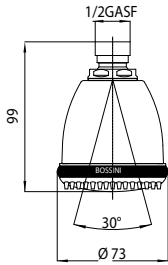

H-1

Codice/Code	Misura/Size mm	Finitura/Finish
100128	Ø 67	030 cromo/chrome

100330 OVO-KARINA

Packaging Box: 60 pz/pcs
35x35x50

Soffione Ovo-Karina autopulente 3 getti con snodo 1/2" F - **Risparmio acqua**
3 functions Ovo-Karina shower head w/ 1/2" F swivel ball -
Water Saving and Easy-Clean
Kopfbrause Ovo-Karina 1/2" F mit 3-Strahlarten - **Wasser Sparen**
Douche de tête Ovo-Karina avec trois jets autonettoyants 1/2" F -
Économie d'eau
Rociador Ovo-Karina difusor 3 posiciones autolimpiante 1/2" H - **Ahorro de agua**
Душевая лейка Ovo-Karina самоочищающаяся, 3 вида струи, на шарнире 1/2" F - **Экономия воды**