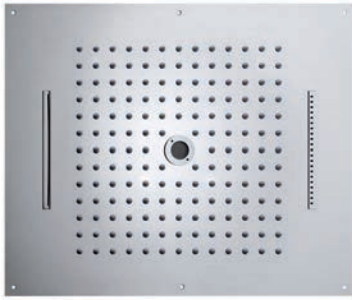

H38929 DREAM/4 - 4 SPRAYS

Soffione Dream/4 a quattro funzioni da controsoffitto, con flessibile di alimentazione acqua

Dream/4 Shower head four functions for false ceiling, with flexible water connection

Kopfbrause Dream/4 mit vier-Funktionen mit Versorgungsschlauch. Montage an der Zwischendecke

Plafond de douche Dream/4 quatre jets avec flexible pour l'alimentation d'eau. Installation à faux plafond

Rociador Dream/4 de cuarto posiciones con tubo flexible de alimentación de agua. Instalación falso techo

Душевые лейки Dream/4 с четырьмя функциями для подвесного потолка, с гибким шлангом для водоснабжения