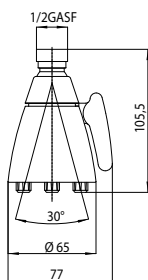

100243 RAIN/2

Packaging Box: 40 pz/pcs
35x25x40

Soffione Rain/2 getto regolabile autopulente con snodo 1/2" F
Adjustable spray Rain/2 shower head with 1/2" F swivel ball - Easy-Clean

Kopfbrause Rain/2 1/2" F mit selbstreinigendem verstellbarem Regenstrahl

Douche de tête Rain/2 jet réglable autonettoyant 1/2" F

Rociador Rain/2 chorro lluvia regulable autolimpiante 1/2" H

Душевая лейка Rain/2, регулируемая струя, самоочищающаяся на шарнире 1/2" F

Codice/Code	Misura/Size mm	Finitura/Finish
100243	Ø 77	030 cromo/chrome
	Ø 77	047 rame ant./ant.copper
	Ø 77	022 ottone ant./ant.brass
	Ø 77	094 nichel sp./satin nickel
	Ø 77	095 nichel lucido/pol.nickel