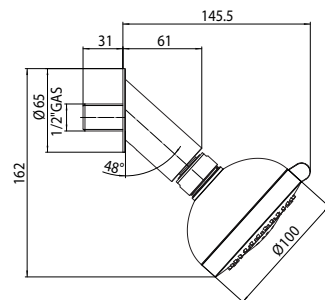

H98218 RONDO/3

Packaging Box: 15 pz/pcs
40x60x40

Codice/Code	Misura/Size mm	Finitura/Finish
H98218	Ø 35 x 61 - Rondo Ø 100	030 cromo/chrome

Soffione Rondo con braccio doccia Ø 35 x 61 mm 1/2"MM
Rondo Shower head with shower arm Ø 35 x 61 mm 1/2"MM
Kopfbrause Rondo mit Wandarm Ø 35 x 61 mm 1/2"MM
Pomme de douche Rondo avec bras de fixation mural Ø 35 x 61mm 1/2"MM
Rociador Rondo con brazo de ducha Ø 35 x 61 mm 1/2"MM
Душевая лейка Rondo с рукояткой Ø 35 x 61 mm 1/2"MM