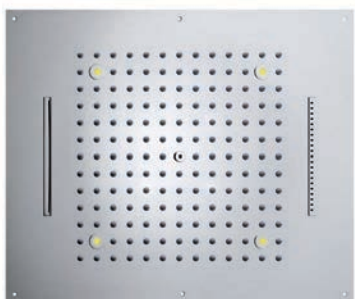

H38907 DREAM/3 - RGB CROMOTHERAPY 3 SPRAYS

Wide rain spray - Cascade spray - Rain waterfall spray

Packaging Box: 1 pz/pcs
15x55x78

Soffione Dream/3 a tre funzioni con luci LED RGB, trasformatore a basso voltaggio, tastiera di controllo per Cromoterapia e flessibile di alimentazione acqua. Installazione a controsoffitto

Dream/3 Shower head three functions with RGB LED Lights, low voltage transformer, Control keyboard for Cromotherapy and flexible water connection. False ceiling installation

Kopfbrause Dream/3 drei-Funktionen mit RGB LED Lichten, Niederspannungstrafo, Steuertastenfeld für Cromotherapie und Versorgungsschlauch. Montage an der Zwischendecke

Plafond de douche Dream/3 trois jets avec lumières LED RGB, transformateur à bas voltage, clavier de contrôle pour Cromothérapie et flexible pour l'alimentation d'eau. Installation à faux plafond

Rociador Dream/3 de tres posiciones con luces LED RGB, transformador de seguridad, teclado de control para Cromoterapia y tubo flexible de alimentación de agua. Instalación falso techo

Душевые лейки Dream/3 с тремя функциями, светодиодами LED RGB, трансформатором низкого напряжения, блоком управления для Cromoterapia и гибкой подводкой для подключения к водоснабжению. Установка в подвесной потолок

Codice/Code	Misura/Size mm	LED	Finitura/Finish	Portata acqua/ Water flow
H38907	570 x 470	4	030 cromo/chrome	min 16 L/min