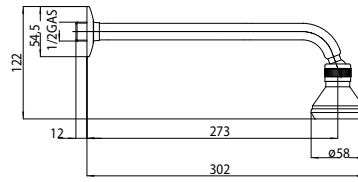

H22003 NETTUNO

Braccio doccia snodato 1/2" M con rosone con soffione Nettuno
Swivel Bass shower arm 1/2" M with Nettuno shower head
Brausearm mit Kugelgelenk 1/2" M und Kopfbrause Nettuno
Bras de douche à rotule 1/2" M avec pomme de douche Nettuno
Brazo de ducha con rotula 1/2" M y rociador Nettuno
Ручейка душевая из латуни изогнутая 1/2" M с водорозеткой и душевой лейкой Nettuno

H-I

Packaging Std: 70 pz/pcs
40x40x60

Codice/Code   **Misura/Size mm**   **Finitura/Finish**

H22003D   mm 200   030 cromo/chrome

H22003G   mm 300   030 cromo/chrome

H22003I   mm 400   030 cromo/chrome