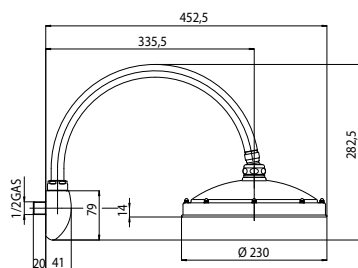

H50700 RETRÒ - ARC Ø 230

Soffione Retrò-Arc Ø 230 mm con braccio curvo girevole 1/2"MM
Retrò-Arc shower head Ø 230 mm with swivel shower arm 1/2"MM
Kopfbrause Retrò-Arc Ø 230 mm mit Schwenkarm 1/2"MM
Pomme de douche Retrò-Arc Ø 230 mm avec bras mural orientable 1/2"MM

Rociador Retrò-Arc Ø 230 mm con brazo de ducha giratorio 1/2"MM
Душевая лейка Retrò-Arc Ø 230 mm с изогнутой поворотной рукояткой 1/2"MM

Packaging Box: 6 pz/pcs
40x40x70

Codice/Code	Misura/Size mm	Finitura/Finish
H50700	Ø 230	030 cromo/chrome
		047 rame ant./ant.copper
		022 ottone ant./ant.brass
		094 nichel sp./satin nickel
		021 oro/gold