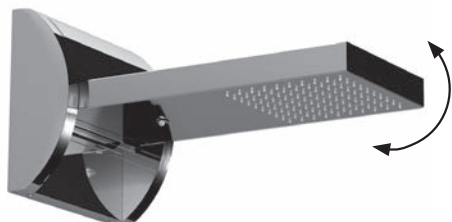

I00555 AQUAVOLO

Packaging Box: 1 pz/pcs
25x32x53

Soffione Aquavolo in acciaio Inox c/corpo ruotante a due getti con attacco 1/2" M

Aquavolo stainless steel rotating shower 1/2" M with two sprays

Aquavolo schwenkbare Dusche aus Edelstahl 1/2" M mit zwei Strahlbilder

Douche de tête Aquavolo en acier inox avec corps tournant à 2 jets 1/2" M

Rociador Aquavolo basculante acero inoxidable de 2 posiciones 1/2" M

Душевая лейка Aquavolo из стали Inox с поворотным корпусом, два вида струи 1/2" M

Codice/code	Misura/Size mm	Finitura/Finish
I00555	485 x 211 x H 243	030 cromo/chrome