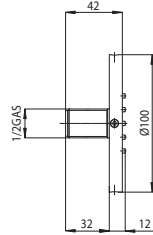

100175 TONDO-FLAT - WALL

Packaging Box: 40 pz/pcs
35x35x50

Soffione laterale, getto pioggia autopulente in ottone. Installazione a muro
Brass body spray rain function - Easy-Clean spray pattern. Wall installation
Seitenbrause aus Messing mit selbstreinigendem Regenstrahl. Montage an der Wand
Body jet latéral laiton jet pluie autonettoyant. Installation au mur
Ducha lateral latón chorro lluvia autolimpiante. Instalación pared
Форсунка боковая, струя «дождь» самоочищающаяся из латуни.
Настенная установка

Codice/Code	Misura/Size mm	Finitura/Finish
100175	Ø 100-1/2\"/>