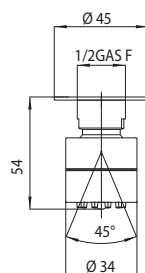

100137 - 101137 TONDO-GOM

Packaging Box: 100 pz/pcs
35x25x40

Soffione laterale orientabile getto pioggia/nebulizzato autopulente in ottone
Brass body spray orientable shower, rain/mist function - Easy-Clean
spray pattern.
Schwenkbare Seitenbrause aus Messing mit selbstreinigende Regen/
Nebel Strahl
Body jet latéral orientable de laiton jet pluie/nébulisé, autonettoyant
Ducha lateral latón con rótula orientable, chorro lluvia/pulverizado autolimpiante
Форсунка боковая поворотная, струя «морозящий дождь»
самоочищающаяся из латуни

Codice/Code	Misura/Size mm	Finitura/Finish
100137	1/2\"/>