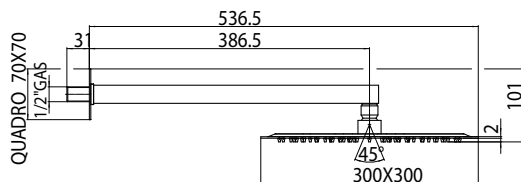

Packaging Box: 6 pz/pcs
40x40x70

Codice/Code	Misura/Size	Braccio/Arm	Finitura/Finish
H69584H	250 x 250 mm	350 mm	030 cromo/chrome
H69584I	250 x 250 mm	400 mm	030 cromo/chrome

H69585 TWIGGY □ 300

Soffione Twiggy con braccio doccia 1/2"MM
 Twiggy shower head with shower arm 1/2"MM
 Kopfbrause Twiggy mit Wandarm 1/2"MM
 Pomme de douche Twiggy avec bras de fixation mural 1/2"MM
 Rociador Twiggy con brazo de ducha 1/2"MM
 Душевая лейка Twiggy с рукояткой 1/2"MM