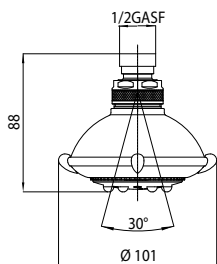

100098 VITALITY

Packaging Box: 45 pz/pcs
35x35x50

Soffione Vitality autopulente 5 getti con snodo 1/2" F
Five-functions Vitality shower head with 1/2" F swivel ball - Easy-Clean
Kopfbrause Vitality 1/2" F mit 5 selbstreinigenden Strahlen
Douche de tête Vitality avec 5 jets autonettoyants 1/2" F
Rociador Vitality difusor 5 posiciones autolimpiante 1/2" H
Душевая лейка Vitality самоочищающаяся, 5 видов струи, на шарнире 1/2" F

Codice/Code	Misura/Size mm	Finitura/Finish
100098	Ø 101	235 cromo-satin./chr.-mat