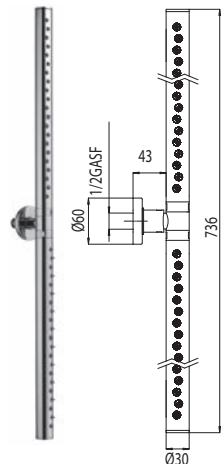

I00502 - I00503 BODY BAR SPRAY - WALL

Barra orientabile autopulente in ottone. Installazione a muro
Brass orientable Body Bar Spray - Easy-Clean spray pattern. Wall installation
Seitenbrause aus Messing mit schwenkbarem selbstreinigendem Regenstrahl. Montage an der Wand
Barre de douche laiton jet pluie orientable autonettoyant. Installation au mur
Barra orientable latón chorro lluvia autolimpiante. Instalación pared
Консоль поворотная самоочищающаяся из латуни. Настенная установка

Packaging Box: 12 pz/pcs
35x35x50

Codice/Code	Misura/Size mm	Finitura/Finish
I00502	cm 70, 1/2" F	030 cromo/chrome
	cm 70, 1/2" F	094 nichel sp./satin nickel
I00503	cm 50, 1/2" F	030 cromo/chrome
	cm 50, 1/2" F	094 nichel sp./satin nickel