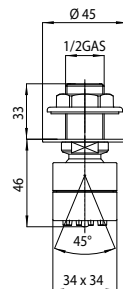

I00136 CUBIC-GOM - BOX

Soffione laterale orientabile getto pioggia/nebulizzato autopulente in ottone. Installazione per pannelli doccia

Brass body spray orientable shower, rain/mist function. For shower panels installation

Schwenkbare Seitenbrause aus Messing Regen/Nebel Strahl. Montage an Duschpaneel

Body jet latéral orientable de laiton jet pluie/nébulisé. Installation pour cabines de douche

Ducha lateral latón con rótula orientable, chorro lluvia/pulverizado. Instalación paneles de ducha

Форсунка боковая поворотная, струя «морозящий дождь» самоочищающаяся из латуни. Установка в душевую панель

Packaging Box: 100 pz/pcs
35x35x50

Codice/Code	Misura/Size mm	Finitura/Finish
I00136	1/2\"/>