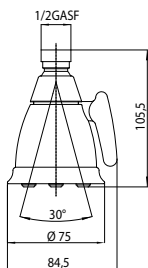

100242 RAIN OLD

Packaging Box: 40 pz/pcs
35x25x40

Soffione Rain Old getto regolabile autopulente con snodo 1/2" F
Adjustable spray Rain Old shower head with 1/2" F swivel ball - Easy-Clean

Kopfbrause Rain Old 1/2" F mit selbstreinigendem verstellbarem Regenstrahl

Douche de tête Rain Old jet réglable autonettoyant 1/2" F

Rociador Rain Old chorro lluvia regulable autolimpiante 1/2" H

Душевая лейка Rain Old, регулируемая струя, самоочищающаяся на шарнире 1/2" F

Codice/Code	Misura/Size mm	Finitura/Finish
100242	Ø 84,5	030 cromo/chrome
	Ø 84,5	047 rame ant./ant.copper
	Ø 84,5	022 ottone ant./ant.brass
	Ø 84,5	094 nichel sp./satin nickel
	Ø 84,5	095 nichel lucido/pol.nickel