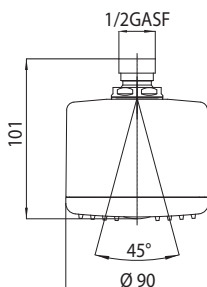

100023 TOP-RAIN

Soffione Top-Rain autopulente con snodo 1/2" F
Top-Rain shower head with 1/2" F swivel ball - Easy-Clean
Kopfbrause Top-Rain 1/2" F mit selbstreinigendem Regenstrahl
Douche de tête Top-Rain jet pluie autonettoyant 1/2" F
Rociador Top-Rain difusor lluvia autolimpiante 1/2" H
Душевая лейка Top-Rain самоочищающаяся на шарнире 1/2" F

Packaging Box: 25 pz/pcs
35x35x50

Codice/Code	Misura/Size mm	Finitura/Finish
I00023	Ø 90	030 cromo/chrome