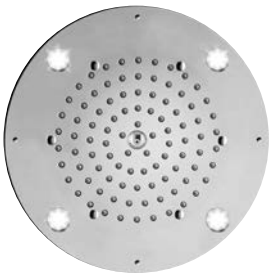

I00724 OKI-FLAT LIGHT Ø 290

LED Color ☐ 0 Bianco / White
LED Color ☐ 1 Rosso / Red
LED Color ☐ 2 Blu / Blue
LED Color ☐ 3 Verde / Green
LED Color ☐ 4 Arancio / Orange

Packaging Box: 6 pz/pcs
40x40x70

Codice/Code	Misura/Size mm	LED	Finitura/Finish
I00724	Ø 290	4	030 cromo/chrome

Soffione Oki-Flat Light con trasformatore a basso voltaggio e flessibile di alimentazione acqua. Installazione a controsoffitto

Oki-Flat Light Shower head, including low voltage transformer and flexible water connection. False ceiling installation

Kopfbrause Oki-Flat Light mit Niederspannungstrafo und Versorgungsschlauch. Montage an der Zwischendecke

Plafond de Douche Oki-Flat Light avec transformateur à bas voltage et avec flexible pour l'alimentation d'eau. Installation à faux plafond

Rociador Oki-Flat Light con transformador de seguridad y tubo flexible de alimentación de agua. Instalación falso techo

Душевая лейка Oki-Flat Light со с трансформатором низкого напряжения и гибкой подводкой для подключения к водоснабжению. Установка в подвесной потолок