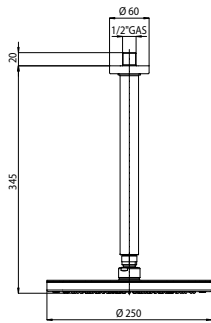

H31410 OKI Ø 250
H31405 OKI Ø 200

Packaging Box: 6 pz/pcs
40x40x70

Packaging Box: 10 pz/pcs
40x40x70

Soffione Oki con braccio verticale Ø 21 x 300 mm 1/2"MM

*Oki Shower head with ceiling shower arm
Ø 21 x 300 mm 1/2"MM*

*Kopfbrause Oki mit vertikalem Duscharm
Ø 21 x 300 mm 1/2"MM*

*Pomme de douche Oki avec bras d'alimentation vertical Ø 21 x 300
mm 1/2"MM*

*Rociador Oki con brazo de ducha vertical
Ø 21 x 300 mm 1/2"MM*

*Душевая лейка Oki с вертикальной рукояткой Ø 21 x 300 mm
1/2"MM*

Codice/Code Misura/Size Braccio/Arm Finitura/Finish

H31410G Ø 250 mm 300 mm 030 cromo/chrome

H31405G Ø 200 mm 300 mm 030 cromo/chrome