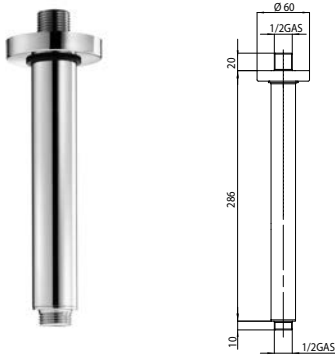

H30000

*con flangia / with flange

Packaging Std: 45 pz/pcs
40x40x60

Packaging Std: 45 pz/pcs
35x35x50

Braccio verticale in ottone Ø 28 mm 1/2"MM con rosone
Brass ceiling shower arm Ø 28 mm 1/2" MM
Vertikaler Deckenarm aus Messing Ø 28 mm 1/2" MM
Bras de plafond laiton Ø 28 mm 1/2" MM
Braso de techo de latón Ø 28 mm 1/2" MM
Ручейка вертикальная из латуни, Ø 28 mm 1/2"MM с водорозеткой

Codice/Code	Misura/Size mm	Finitura/Finish
H30000D	mm 200	030 cromo/chrome
H30000G	mm 300	030 cromo/chrome
H30000I	mm 400	030 cromo/chrome
H30000J	mm 500 *	030 cromo/chrome
H30000L	mm 600 *	030 cromo/chrome
H30000O	mm 700 *	030 cromo/chrome
H30000P	mm 800 *	030 cromo/chrome
H30000Q	mm 900 *	030 cromo/chrome