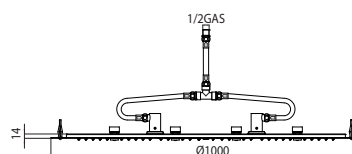

WI0384 DREAM - XL LIGHT

Packaging Box: 1 pz/pcs
15x55x78

Code/Codice	Misura/Size mm	LED	Finitura/Finish	Portata acqua/ Water flow
WI0384	Ø 1000	12	030 cromo/chrome	min 20 L/min