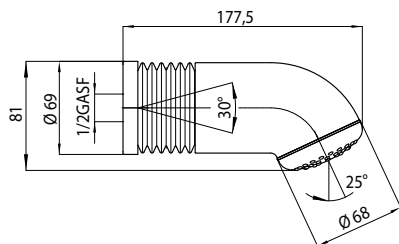

I00084 COIMBRA-GOM

Soffione Coimbra-Gom snodato 1/2" F
Coimbra-Gom swivelled shower head 1/2" F
Kopfbrause Coimbra-Gom mit Kugelgelenk 1/2" F
Douchette de tête Coimbra-Gom orientable 1/2" F
Rociador Coimbra-Gom con rótula 1/2" H
Душевая лейка Coimbra-Gom сгибающаяся 1/2" F

Packaging Box: 50 pz/pcs
40x40x70

Codice/Code   Finitura/Finish

I00084   030 cromo/chrome