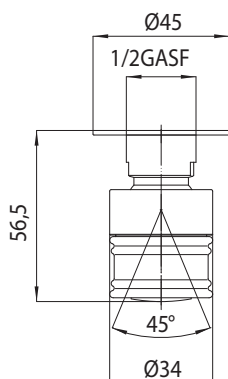

I00288 - I01288 LIBERTY-MAS 1/2F

Packaging Box: 100 pz/pcs
35x25x40

Soffione laterale orientabile con getto massaggio in ottone

Brass body spray orientable shower, massage spray

Schwenkbare Seitenbrause aus Messing mit Massagestrahl

Body jet latéral orientable de laiton avec jet massage

Ducha lateral latón con rótula orientable, masaje

Форсунка боковая поворотная с массажной струей из латуни

Codice/Code	Misura/Size mm	Finitura/Finish
I00288	1/2" F GAS	030 cromo/chrome
		094 nichel sp./satin nickel
		022 ottone antico/antique brass
I01288	1/2" F NPT	021 oro/gold
		030 cromo/chrome
		094 nichel sp./satin nickel
		022 ottone antico/antique brass
		021 oro/gold