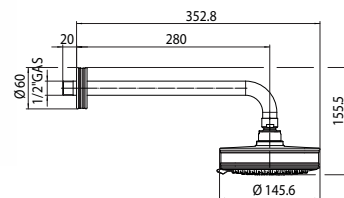

H27742 LIBERTY/3 Ø 140

Packaging Box: 10 pz/pcs
35x35x50

Soffione Liberty/3 Ø 140 mm con braccio doccia Ø 21 x 300 mm 1/2"MM
Liberty/3 shower head Ø 140 mm with shower arm Ø 21 x 300 mm 1/2"MM
Kopfbrause Liberty/3 Ø 140 mm mit Wandarm Ø 21 x 300 mm 1/2"MM
Pomme de douche 140 Ø mm avec bras de fixation mural Ø 21 x 300 mm 1/2"MM
Rociador Liberty/3 Ø 140 mm con brazo de ducha Ø 21 x 300 mm 1/2"MM
Душевая лейка LIBERTY/3 Ø 140мм с держателем Ø 21x300 мм 1/2"MM

Codice/Code Misura/Size Braccio/Arm Finitura/Finish

H27742G	Ø 140	300 mm	030 cromo/chrome
	Ø 140	300 mm	094 nichel sp./satin nickel
	Ø 140	300 mm	022 ottone antico/antique brass
	Ø 140	300 mm	021 oro/gold