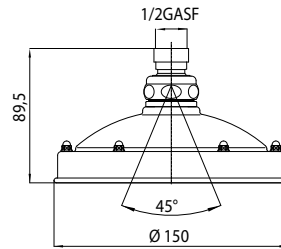

100701 RETRÒ ANTIKAL Ø 150

Packaging Box: 15 pz/pcs
35x35x50

Soffione Retrò-Antikal autopulente Ø 150 mm con snodo 1/2" F
Retrò-Antikal shower head Ø 150 mm with 1/2" F swivel ball – Easy-Clean
Kopfbrause Retrò-Antikal Ø 150 mm 1/2" F mit selbstreinigendem Regenstrahl

Douche de tête Retrò-Antikal Ø 150 mm jet pluie autonettoyant 1/2" F
Rociador Retrò-Antikal Ø 150 mm difusor lluvia autolimpiante 1/2" H
Душевая лейка Retrò-Antikal самоочищающаяся Ø 150 mm на шарнире 1/2" F

Codice/Code	Misura/Size mm	Finitura/Finish
100701	Ø 150	030 cromo/chrome
	Ø 150	021 oro/gold
	Ø 150	047 rame ant./ant.copper
	Ø 150	022 ottone ant./ant.brass
	Ø 150	094 nichel sp./satin nickel