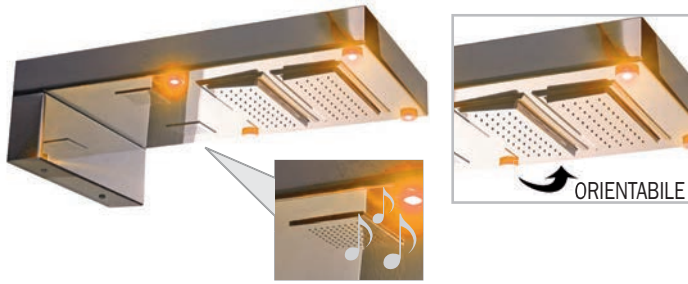

I01550 YORK - MUSIC - CROMOTHERAPY