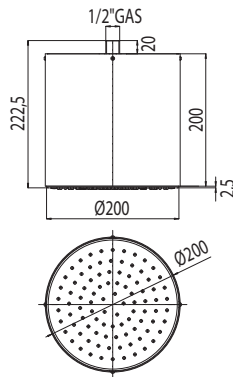

H80405 OKI-INOX Ø 200

Packaging Box: 1 pz/pcs
27x27x27

Soffione Oki-Inox Ø 200 mm con rivestimento in acciaio inox. Installazione a soffitto

Oki-Inox Shower head Ø 200 mm with stainless steel cover. Ceiling Installation

Kopfbrause Oki-Inox aus Edelstahl Ø 200 mm mit selbstreinigendem Strahl. Montage an der Decke

Plafond de douche Oki-Inox Ø 200 mm avec couverture en inox. Installation au plafond

Rociador Oki-Inox Ø 200 mm revestido de acero inoxidable. Instalación techo

Душевая лейка Oki-Inox Ø 200 mm с плафоном из стали inox. Потолочная установка

Codice/Code	Misura/Size mm	Finitura/Finish
H80405	Ø 200 - H 200	030 cromo/chrome