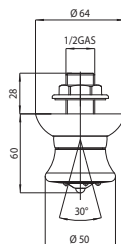

I00123 TWINJET-10 - BOX

Packaging Box: 80 pz/pcs
35x35x50

Soffione laterale orientabile, 2 getti, 10 ugelli autopulenti. Installazione per pannelli doccia

Body spray orientable shower, 2 sprays, 10 rubber nozzles - Easy-Clean spray pattern. For shower panels installation

Seitenbrause mit Regen und Nebel Strahlarten, 10 selbstreinigende Noppen. Montage an Duschpaneel

Body jet latéral orientable, 2 jets, avec 10 trous en caoutchouc anticalcaire. Installation pour cabines de douche

Ducha lateral 2 funciones con 10 tetones anticalcáreos. Instalación paneles de ducha

Форсунка боковая поворотная, 2 вида струи, 10 отверстий самоочищающаяся. Установка в душевую панель

Codice/Code Misura/Size mm Finitura/Finish

I00123	1/2" M GAS	030 cromo/chrome