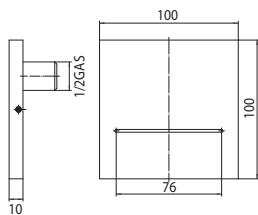

Packaging Box: 15 pz/pcs
45x81x49

Codice/Code	Misura/Size mm	Finitura/Finish
H97000L	Ø 28 - h 600	030 cromo/chrome

E86908 OLÈ SQUARE

Bocca vasca & doccia, ottone con getto a cascata 1/2" M
 Brass waterfall spout for bathtub & shower, 1/2" M wall inlet
 Wasserauslauf / Schwallbrause aus Messing, mit 1/2" a.G. Wandanschluss
 Bec cascade à jet voile pour baignoire / douche, 1/2" M
 Caño cascada de latón para bañera y ducha, 1/2" M
 Излив для ванной или душа, латунь каскадная струя 1/2" M