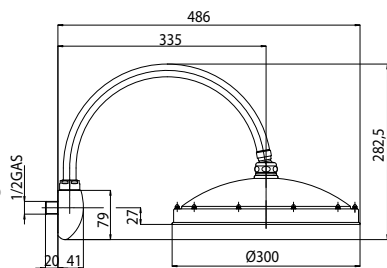

H50703 RETRÒ - ARC Ø 300

Soffione Retrò-Arc Ø 300 mm con braccio curvo girevole 1/2"MM
Retrò-Arc shower head Ø 300 mm with swivel shower arm 1/2"MM
Kopfbrause Retrò-Arc Ø 300 mm mit Schwenkarm 1/2"MM
Pomme de douche Retrò-Arc Ø 300 mm avec bras orientable 1/2"MM

Rociador Retrò-Arc Ø 300 mm con brazo de ducha giratorio 1/2"MM
Душевая лейка Retrò-Arc Ø 300 mm с изогнутой поворотной рукояткой 1/2"MM.

Packaging Box: 6 pz/pcs
40x40x70

Codice/Code	Misura/Size mm	Finitura/Finish
H50703	Ø 300	030 cromo/chrome
		047 rame ant./ant.copper
		022 ottone ant./ant.brass
		094 nichel sp./satin nickel
		021 oro/gold