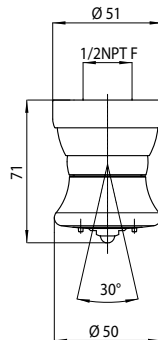

I00125 - I00124 TWINJET-10

Packaging Box: 100 pz/pcs
35x35x50

Soffione laterale orientabile, 2 getti pioggia/nebulizzato, 10 ugelli autopulenti.
*Body spray orientable shower, rain/mist sprays with 10 rubber nozzles
- Easy-Clean spray pattern.*

*Seitenbrause mit Regen und Nebel Strahlarten, 10 selbstreinigende
Noppen.*

*Body jet latéral orientable, 2 jets pluie/nébulisé, avec 10 trous en
caoutchouc anticalcaire.*

*Ducha lateral 2 funciones lluvia/pulverizado con 10 tetones anticalcáreos.
Форсунка боковая поворотная, 2 вида струи «морозящий
дождь», 10 отверстий самоочищающаяся*

Codice/Code	Misura/Size mm	Finitura/Finish

I00125	1/2" M GAS	030 cromo/chrome
I00124	1/2" F NPT	030 cromo/chrome

I00102-104-105 DUO BODY SPRAY