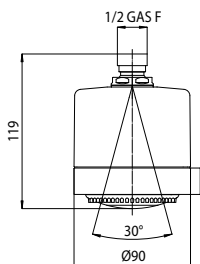

100024 PRINCE-S

Soffione Prince-S autopulente 3 getti con snodo 1/2" F
3 functions Prince-S shower head with 1/2" F swivel ball - Easy-Clean
Kopfbrause Prince-S 1/2" F mit 3 selbstreinigenden Strahlen
Douche de tête Prince-S avec 3 jets autonettoyants 1/2" F
Rociador Prince-S difusor 3 posiciones autolimpiante 1/2" H
Душевая лейка Prince-S самоочищающаяся, 3 вида струи, на шарнире 1/2" F

Packaging Box: 25 pz/pcs
35x35x50

Codice/Code	Misura/Size mm	Finitura/Finish
I00024	Ø 90	030 cromo/chrome