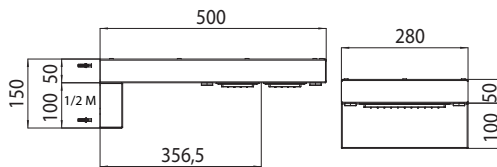

Soffione York in acciaio inox, getti pioggia orientabili con attacco 1/2" M CROMOTHERAPY

Stainless Steel York shower head 1/2" M with orientable spray diffuser CROMOTHERAPY

Kopfbrause York aus Edelstahl 1/2" M mit schwenkbarem selbstreinigendem Regenstrahl CROMOTHERAPY

Doche de tête York en acier inox à jet pluie orientable 1/2" M CROMOTHERAPY

Rociador York de acero inoxidable con chorro lluvia orientable 1/2" M CROMOTHERAPY

Душевая лейка York из стали inox, поворотные распыляющие поверхности «дождь» 1/2" M CROMOTHERAPY

Packaging Box: 1 pz/pcs
22x35x56

Codice/code	Misura/Size mm	Finitura/Finish	LED
I02550	500 x 280 x H 151	030 cromo/chrome	4