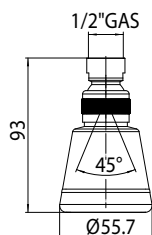

100046 NUEVO

Packaging Box: 45 pz/pcs
35x25x40

Soffione Nuevo con snodo 1/2" F

Nuevo shower head with 1/2" F swivel ball

Kopfbrause Nuevo 1/2" F

Douche de tête Nuevo 1/2" F

Rociador Nuevo 1/2" H

Душевая лейка Nuevo на шарнире 1/2" F

Codice/Code	Finitura/Finish
100046	030 cromo/chrome