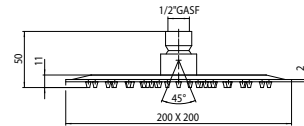

IO0583 TWIGGY ▣ 200 - INOX

Packaging Box: 15 pz/pcs
35x50x35

Soffione TwiggY autopulente 200x200 mm con snodo 1/2" F
TwiggY shower head 200x200 mm with 1/2" F swivel ball – Easy-Clean
Kopfbräuse TwiggY 200x200 mm 1/2" F mit selbstreinigendem Regenstrahl
Douche de tête TwiggY jet pluie autonettoyant 200x200 mm 1/2" F
Rociador TwiggY difusor lluvia autolimpiante 200x200 mm 1/2" H
Душевая лейка TwiggY самоочищающаяся на шарнире 200x200 mm 1/2" F

Codice/Code	Misura/Size mm	Finitura/Finish	Portata acqua / Water Flow
IO0583	200 x 200	030 cromo/chrome	min 9 L/min