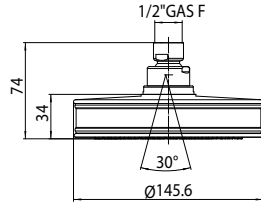

100743 LIBERTY/1 Ø 140

Packaging Box: 20 pz/pcs
35x35x50

Soffione Liberty/1 autopulente Ø 140 mm con snodo 1/2" F
Liberty/1 shower head Ø 140 mm with 1/2" F swivel ball - Easy-Clean
Kopfbrause Liberty/1 Ø 140 mm 1/2" F mit selbstreinigendem Regenstrahl
Douche de tête Liberty/1 Ø 140 mm jet pluie autonettoyant 1/2" F
Rociador Liberty/1 Ø 140 mm difusor lluvia autolimpiante 1/2" H
Душевая лейка LIBERTY/1 самоочищающаяся Ø 140мм на шарнире 1/2" F

Codice/Code	Misura/Size mm	Finitura/Finish	Portata acqua / Water Flow
100743	Ø 140	030 cromo/chrome	min 9 L/min
	Ø 140	094 nichel sp./satin nickel	min 9 L/min
	Ø 140	022 ottone antico/ant. brass	min 9 L/min
	Ø 140	021 oro/gold	min 9 L/min