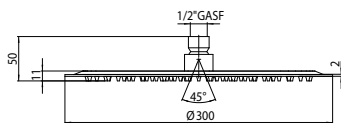

I00582 TWIGGY Ø 300 - INOX

Packaging Box: 9 pz/pcs
40x60x40

Soffione Twiggy autopulente Ø 300 mm con snodo 1/2" F
 Twiggy shower head Ø 300 mm with 1/2" F swivel ball – Easy-Clean
 Kopfbrause Twiggy Ø 300 mm 1/2" F mit selbstreinigendem Regenstrahl
 Douche de tête Twiggy jet pluie autonettoyant Ø 300 mm 1/2" F
 Rociador Twiggy difusor lluvia autolimpiante Ø 300 mm 1/2" H
 Душевая лейка Twiggy самоочищающаяся на шарнире Ø 300 mm 1/2" F