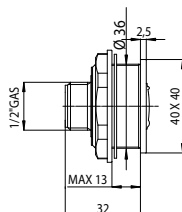

самоочищающаяся из латуни. Установка в душевую панель

Codice/Code	Misura/Size mm	Finitura/Finish
I02136	40 x 40 - 1/2" M GAS	030 cromo/chrome

I02142 CUBIC-FLAT-MAS - BOX

Packaging Box: 100 pz/pcs
35x25x40