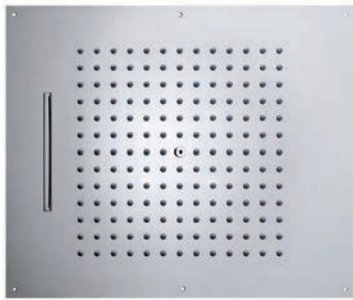

H38925 DREAM/2 - 2 SPRAYS

Soffione Dream/2 a due funzioni da controsoffitto, con flessibile di alimentazione acqua

Dream/2 Shower head two functions for false ceiling, with flexible water connection

Kopfbrause Dream/2 mit zwei-Funktionen mit Versorgungsschlauch. Montage an der Zwischendecke

Plafond de douche Dream/2 deux jets avec flexible pour l'alimentation d'eau. Installation à faux plafond

Rociador Dream/2 de dos posiciones con tubo flexible de alimentación de agua. Instalación falso techo

Душевые лейки Dream/2 с двумя функциями для подвешеного потолка, с гибким шлангом для водоснабжения

Wide rain spray - Cascade spray

Packaging Box: 1 pz/pcs
15x55x78

Codice/Code	Misura/Size mm	Finitura/Finish	Portata acqua/ Water flow
H38925	570 x 470	030 cromo/chrome	min 16 L/min