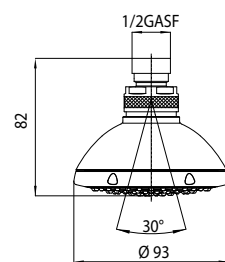

100131 DUETTO - RAIN

Soffione Duetto-Rain autopulente 3 getti con snodo 1/2" F
3 sprays Duetto-Rain shower head 1/2" F swivel ball - Easy-Clean
Kopfbrause Duetto-Rain 1/2" F mit 3 selbstreinigenden Regenstrahlen
Douche de tête Duetto-Rain avec 3 jets autonettoyants 1/2" F
Rociador Duetto-Rain difusor 3 posiciones autolimpiante 1/2" H
Душевая лейка Duetto-Rain самоочищающаяся, 3 вида струи, на шарнире 1/2" F

Packaging Box: 50 pz/pcs
35x35x50

Codice/Code	Misura/Size mm	Finitura/Finish
100131	Ø 93	030 cromo/chrome