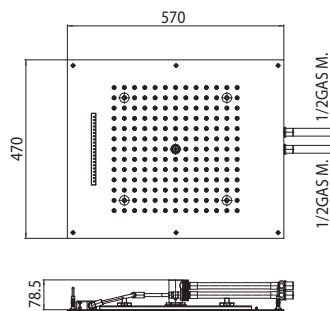

H38916 DREAM/2 - LIGHT 2 SPRAYS

Soffione Dream/2 a due funzioni con luci LED, trasformatore a basso voltaggio, tastiera di comando LED e flessibile di alimentazione acqua per installazione a controsoffitto

Dream/2 Shower head two functions with LED Lights, low voltage transformer, control keyboard for LED and flexible water connection for false ceiling installation

Kopfbrause Dream/2 mit zwei-Funktionen mit LED Lichten, Niederspannungstrafo, Steuertastenfeld für LED und Versorgungsschlauch für Montage an der Zwischendecke

Plafond de douche Dream/2 deux jets avec lumières LED, transformateur à bas voltage, clavier de contrôle pour LED et flexible pour l'alimentation d'eau. Installation à faux plafond

Rociador Dream/2 de dos posiciones con luces LED, transformador de seguridad, teclado de control para luz LED y tubo flexible de alimentación de agua para instalación falso techo

Душевые лейки Dream/2 с двумя функциями со светодиодами LED, трансформатором низкого напряжения, блоком управления для Smartterapia и гибкой подводкой для подключения к водоснабжению, установка в подвесной потолок

Packaging Box: 1 pz/pcs
15x55x78

Codice/Code	Misura/Size mm	LED	Finitura/Finish	Portata acqua/ Water flow
H38916	570 x 470	4	030 cromo/chrome	min 16 L/min