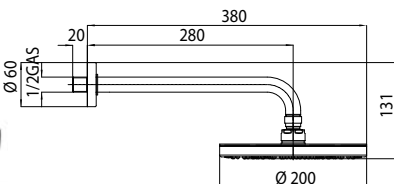

H19405 OKI Ø 200

Soffione Oki Ø 200 mm con braccio doccia Ø 21 mm 1/2"MM

Oki shower head Ø 200 mm with shower arm Ø 21 mm 1/2"MM

Kopfbrause Oki Ø 200 mm mit Wandarm Ø 21 mm 1/2"MM

Pomme de douche Oki Ø 200 mm avec bras de fixation mural Ø 21 mm 1/2"MM

Rociador Oki Ø 200 mm con brazo de ducha Ø 21 mm 1/2"MM

Душевая лейка Oki Ø 200 mm с рукояткой Ø 21 mm 1/2"MM

Packaging Box: 10 pz/pcs
40x40x70

Codice/Code	Misura/Size	Braccio/Arm	Finitura/Finish
H19405G	Ø 200 mm	300 mm	030 cromo/chrome
	Ø 200 mm	300 mm	094 nichel sp./satin nickel
H19405H	Ø 200 mm	350 mm	030 cromo/chrome
	Ø 200 mm	350 mm	094 nichel sp./satin nickel