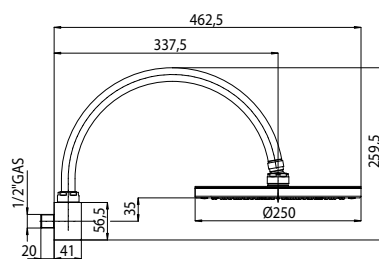

H51410 OKI-ARC Ø 250
H51405 OKI-ARC Ø 200

Packaging Box: 6 pz/pcs
40x40x70

Packaging Box: 6 pz/pcs
40x40x70

Soffione Oki-Arc con braccio curvo girevole 1/2"MM

Oki-Arc shower head with swivel shower arm 1/2"MM

Kopfbrause Oki-Arc mit Schwenkarm 1/2"MM

Pomme de douche Oki-Arc avec bras orientable 1/2"MM

Rociador Oki-Arc con brazo de ducha giratorio 1/2"MM

*Душевая лейка Oki-Arc с изогнутой поворотной рукояткой
1/2"MM*

Codice/Code Misura/Size mm Finitura/Finish

H51410 Ø 250 030 cromo/chrome

H51405 Ø 200 030 cromo/chrome

Ø 200 094 nichel sp./satin nickel