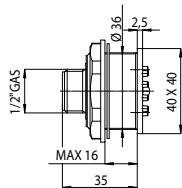

Форсунка боковая с массажной струей, из латуни. Установка в душевую панель

Codice/Code	Misura/Size mm	Finitura/Finish
I02148	Ø 40 - 1/2" M GAS	030 cromo/chrome

I02136 CUBIC-FLAT-GOM - BOX

Packaging Box: 100 pz/pcs
35x25x40