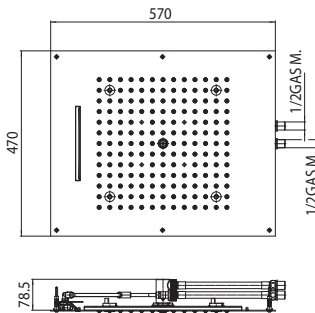

H38915 DREAM/2 - LIGHT 2 SPRAYS

Soffione Dream/2 a due funzioni con luci LED, trasformatore a basso voltaggio, tastiera di comando LED e flessibile di alimentazione acqua per installazione a controsoffitto

Dream/2 Shower head two functions with LED Lights, low voltage transformer, control keyboard for LED and flexible water connection for false ceiling installation

Kopfbrause Dream/2 mit zwei-Funktionen mit LED Lichten, Niederspannungstrafo, Steuertastenfeld für LED und Versorgungsschlauch für Montage an der Zwischendecke

Plafond de douche Dream/2 deux jets avec lumières LED, transformateur à bas voltage, clavier de contrôle pour LED et flexible pour l'alimentation d'eau. Installation à faux plafond

Rociador Dream/2 de dos posiciones con luces LED, transformador de seguridad, teclado de control para luz LED y tubo flexible de alimentación de agua para instalación falso techo

Душевые лейки Dream/2 с двумя функциями со светодиодами LED, трансформатором низкого напряжения, блоком управления для Smartterapia и гибкой подводкой для подключения к водоснабжению, установка в подвесной потолок

Packaging Box: 1 pz/pcs
15x55x78

Codice/Code	Misura/Size mm	LED	Finitura/Finish	Portata acqua/ Water flow
H38915	570 x 470	4	030 cromo/chrome	min 16 L/min