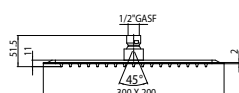

I00586 TWIGGY 300 X 200 - INOX

Soffione Twiggy autopulente 300x200 mm con snodo 1/2" F
Twiggy shower head 300x200 mm with 1/2" F swivel ball – Easy-Clean
Kopfbrause Twiggy 300x200 mm 1/2" F mit selbstreinigendem Regenstrahl
Douche de tête Twiggy jet pluie autonettoyant 300x200 mm 1/2" F
Rociador Twiggy difusor lluvia autolimpiante 300x200 mm 1/2" H
Душевая лейка Twiggy самоочищающаяся на шарнире 300x200 mm 1/2" F

Codice/Code	Misura/Size mm	Finitura/Finish	Portata acqua / Water Flow
I00586	300 x 200	030 cromo/chrome	min 9 L/min