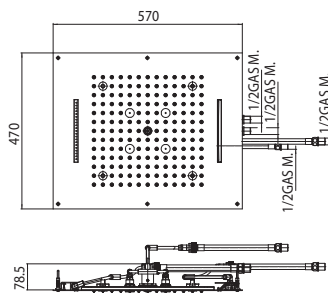

H38918 DREAM/4 - LIGHT 4 SPRAYS

Soffione Dream/4 a quattro funzioni con luci LED, trasformatore a basso voltaggio, tastiera di comando LED e flessibile di alimentazione acqua per installazione a controsoffitto

Dream/4 Shower head four functions with LED Lights, low voltage transformer, control keyboard for LED and flexible water connection for false ceiling installation

Kopfbrause Dream/4 mit vier-Funktionen mit LED Lichtern, Niederspannungstrafo, Steuertastenfeld für LED und Versorgungsschlauch für Montage an der Zwischendecke

Plafond de douche Dream/4 quatre jets avec lumières LED, transformateur à bas voltage, clavier de contrôle pour LED et flexible pour l'alimentation d'eau. Installation à faux plafond

Rociador Dream/4 de cuatro posiciones con luces LED, transformador de seguridad, teclad de control para luz LED y tubo flexible de alimentación de agua para instalación falso techo

Душевые лейки Dream/4 с четырьмя функциями со светодиодами LED, трансформатором низкого напряжения, блоком управления для Cromoterapia и гибкой подводкой для подключения к водоснабжению, установка в подвесной потолок