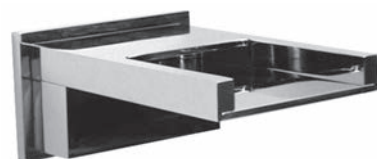

E88600 BOCCA CASCATA

Bocca Cascata vasca & doccia, ottone con getto a cascata 1/2" M
Brass waterfall spout for bathtub & shower, 1/2" M wall inlet
Wasserauslauf / Schwallbrause aus Messing, mit 1/2" a.G. Wandanschluss
Bec cascade à jet voile pour baignoire / douche, 1/2" M
Caño cascada de latón para bañera y ducha, 1/2" M
Излив Cascata для ванной или душа, латунь каскадная струя 1/2" M

Packaging Box: 12 pz/pcs
35x50x35

Codice/Code	Misura/Size mm	Finitura/Finish
E88600	80x126	030 cromo/chrome