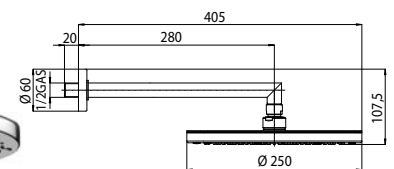

H70410 OKI Ø 250 H70405 OKI Ø 200

Soffione Oki con braccio doccia Ø 21 mm 1/2"MM

Oki shower head with shower arm Ø 21 mm 1/2"MM

Kopfbrause Oki mit Wandarm Ø 21 mm 1/2"MM

Pomme de douche Oki avec bras de fixation mural Ø 21 mm 1/2"MM

Rociador Oki con brazo de ducha Ø 21 mm 1/2"MM

Душевая лейка Oki mm с рукояткой Ø 21 mm 1/2"MM

Packaging Box: 6 pz/pcs
40x40x70

Packaging Box: 10 pz/pcs
40x40x70

Codice/Code	Misura/Size	Braccio/Arm	Finitura/Finish
H70410G	Ø 250 mm	300 mm	030 cromo/chrome
H70410H	Ø 250 mm	350 mm	030 cromo/chrome
H70405G	Ø 200 mm	300 mm	030 cromo/chrome
	Ø 200 mm	300 mm	094 nichel sp./satin nickel
H70405H	Ø 200 mm	350 mm	030 cromo/chrome
	Ø 200 mm	350 mm	094 nichel sp./satin nickel