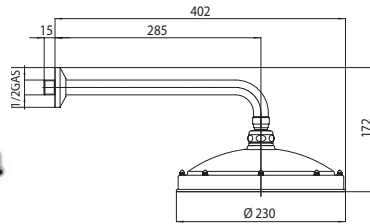

H18700 RETRÒ ANTIKAL Ø 230

Soffione Retrò-Antikal Ø 230 mm con braccio doccia Ø 21 mm 1/2"MM
Retrò-Antikal Shower head Ø 230 mm with shower arm Ø 21 mm 1/2"MM

Kopfbrause Retrò-Antikal Ø 230 mm mit Wandarm Ø 21 mm 1/2"MM

Pomme de douche Retrò-Antikal Ø 230 mm avec bras de fixation mural Ø 21 mm 1/2"MM

Rociador Retrò-Antikal Ø 230 mm con brazo de ducha Ø 21 mm 1/2"MM

Душевая лейка Retrò-Antikal Ø 230 mm с рукояткой Ø 21 mm 1/2"MM

H-I

Packaging Box: 10 pz/pcs
40x40x70

Codice/Code **Misura/Size** **Braccio/Arm** **Finitura/Finish**

H18700G	Ø 230	300 mm	030 cromo/chrome
	Ø 230	300 mm	047 rame ant./ant.copper
	Ø 230	300 mm	022 ottone antico/antique brass
	Ø 230	300 mm	094 nichel sp./satin nickel
	Ø 230	300 mm	021 oro/gold
H18700H	Ø 230	350 mm	030 cromo/chrome
	Ø 230	350 mm	047 rame ant./ant.copper
	Ø 230	350 mm	022 ottone antico/antique brass
	Ø 230	350 mm	094 nichel sp./satin nickel
	Ø 230	350 mm	021 oro/gold