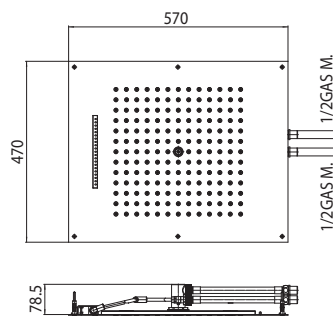

H38926 DREAM/2 - 2 SPRAYS

Soffione Dream/2 a due funzioni da controsoffitto, con flessibile di alimentazione acqua

Dream/2 Shower head two functions for false ceiling, with flexible water connection

Kopfbrause Dream/2 mit zwei-Funktionen mit Versorgungsschlauch. Montage an der Zwischendecke

Plafond de douche Dream/2 deux jets avec flexible pour l'alimentation d'eau. Installation à faux plafond

Rociador Dream/2 de dos posiciones con tubo flexible de alimentación de agua. Instalación falso techo

Душевые лейки Dream/2 с двумя функциями для подвешеного потолка, с гибким шлангом для водоснабжения

Wide rain spray - Rain waterfall spray

Packaging Box: 1 pz/pcs
15x55x78

Codice/Code	Misura/Size mm	Finitura/Finish	Portata acqua/ Water flow
H38926	570 x 470	030 cromo/chrome	min 16 L/min