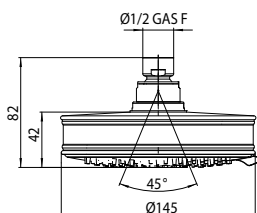

100742 LIBERTY/3 Ø 140

Packaging Box: 20 pz/pcs
35x35x50

Soffione Liberty/3 autopulente Ø 140 mm con snodo 1/2" F
Liberty/3 shower head Ø 140 mm with 1/2" F swivel ball – Easy-Clean
Kopfbrause Liberty/3 Ø 140 mm 1/2" F mit selbstreinigendem Regenstrahl
Douche de tête Liberty/3 Ø 140 mm jet pluie autonettoyant 1/2" F
Rociador Liberty/3 Ø 140 mm difusor lluvia autolimpiante 1/2" H
Душевая лейка LIBERTY/3 самоочищающаяся Ø 140мм на шарнире 1/2" F

Codice/Code	Misura/Size mm	Finitura/Finish	Portata acqua / Water Flow
100742	Ø 140	030 cromo/chrome	min 9 L/min
	Ø 140	094 nichel sp./satin nickel	min 9 L/min
	Ø 140	022 ottone antico/ant. brass	min 9 L/min
	Ø 140	021 oro/gold	min 9 L/min