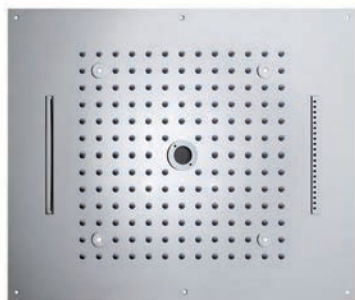

H38919 DREAM/4 - LIGHT 4 SPRAYS

Soffione Dream/4 a quattro funzioni con luci LED, trasformatore a basso voltaggio, tastiera di comando LED e flessibile di alimentazione acqua per installazione a controsoffitto

Dream/4 Shower head four functions with LED Lights, low voltage transformer, control keyboard for LED and flexible water connection for false ceiling installation

Kopfbrause Dream/4 mit vier-Funktionen mit LED Lichtern, Niederspannungstrafo, Steuertastenfeld für LED und Versorgungsschlauch für Montage an der Zwischendecke

Plafond de douche Dream/4 quatre jets avec lumières LED, transformateur à bas voltage, clavier de contrôle pour LED et flexible pour l'alimentation d'eau. Installation à faux plafond

Rociador Dream/4 de cuatro posiciones con luces LED, transformador de seguridad, teclad de control para luz LED y tubo flexible de alimentación de agua para instalación falso techo

Душевые лейки Dream/4 с четырьмя функциями со светодиодами LED, трансформатором низкого напряжения, блоком управления для Cromoterapia и гибкой подводкой для подключения к водоснабжению, установка в подвесной потолок