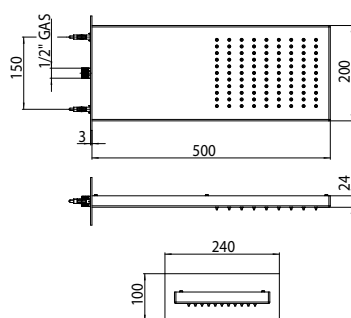

100575 MANHATTAN-1

Packaging Box: 5 pz/pcs
40x60x40

Soffione Manhattan in acciaio inox con getto pioggia, attacco 1/2" M
Manhattan stainless steel Shower head 1/2" M with rain spray
Dusche Manhattan aus Edelstahl 1/2" M mit Regenstrahl
Douche de tête Manhattan en acier inox à jet pluie 1/2" M
Rociador Manhattan de acero inoxidable con chorro lluvia 1/2" M
Душевая панель Manhattan из стали с режимом «дождь», подключение на 1/2»M

Codice/Code	Misura/Size mm	Finitura/Finish
100575	500 x 200 x H. 24	030 cromo/chrome