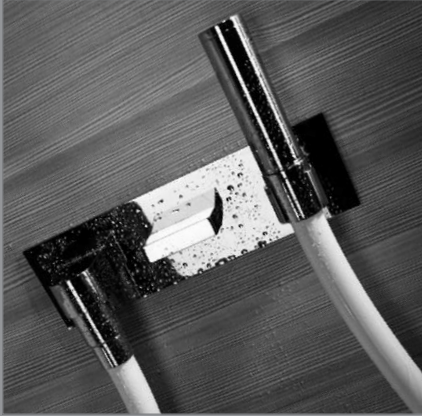

BOSSINI

SPA Products