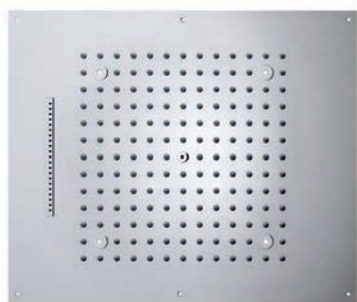

H38916 DREAM/2 - LIGHT 2 SPRAYS

Soffione Dream/2 a due funzioni con luci LED, trasformatore a basso voltaggio, tastiera di comando LED e flessibile di alimentazione acqua per installazione a controsoffitto

Dream/2 Shower head two functions with LED Lights, low voltage transformer, control keyboard for LED and flexible water connection for false ceiling installation

Kopfbrause Dream/2 mit zwei-Funktionen mit LED Lichten, Niederspannungstrafo, Steuertastenfeld für LED und Versorgungsschlauch für Montage an der Zwischendecke

Plafond de douche Dream/2 deux jets avec lumières LED, transformateur à bas voltage, clavier de contrôle pour LED et flexible pour l'alimentation d'eau. Installation à faux plafond

Rociador Dream/2 de dos posiciones con luces LED, transformador de seguridad, teclado de control para luz LED y tubo flexible de alimentación de agua para instalación falso techo

Душевые лейки Dream/2 с двумя функциями со светодиодами LED, трансформатором низкого напряжения, блоком управления для Smartterapia и гибкой подводкой для подключения к водоснабжению, установка в подвесной потолок

Packaging Box: 1 pz/pcs
15x55x78

Codice/Code	Misura/Size mm	LED	Finitura/Finish	Portata acqua/ Water flow
H38916	570 x 470	4	030 cromo/chrome	min 16 L/min