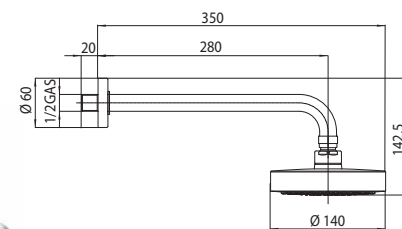

H19169 DINAMIC/3

Soffione Dinamic/3 Ø 140 mm con braccio doccia Ø 21 x 300 mm 1/2"MM
Dinamic/3 shower head Ø 140 mm with shower arm Ø 21x 300 mm 1/2"MM
Kopfbrause Dinamic/3 Ø 140 mm mit Wandarm Ø 21 x 300 mm 1/2"MM
Pomme de douche Dinamic/3 Ø 140 mm avec bras de fixation mural Ø 21 x 300 mm 1/2"MM
Rociador Dinamic/3 Ø 140 mm con brazo de ducha Ø 21 x 300 mm 1/2"MM
Душевая лейка Dinamic/3 Ø 140 mm с рукояткой Ø 21 x 300 mm 1/2"MM

Packaging Box: 10 pz/pcs
35x35x50

Codice/Code Misura/Size Braccio/Arm Finitura/Finish

H19169G	Ø 140 mm	300 mm	030 cromo/chrome