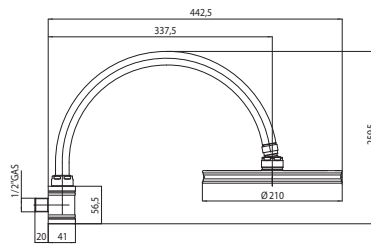

H66740 LIBERTY-ARC Ø 210

Packaging Box: 6 pz/pcs
40x40x70

Soffione Liberty-Arc Ø 210 mm con braccio curvo girevole 1/2"MM
Liberty-Arc shower head Ø 210 mm with swivel shower arm 1/2"MM
Kopfbrause Liberty-Arc Ø 210 mm mit Schwenkarm 1/2"MM
Pomme de douche Liberty-Arc Ø 210 mm avec bras orientable 1/2"MM
Rociador Liberty-Arc Ø 210 mm con brazo de ducha giratorio 1/2"MM
Душевая лейка LIBERTY-ARC Ø 210мм с изогнутым поворотным держателем 1/2"MM

Codice/Code Misura/Size Braccio/Arm Finitura/Finish

H66740	Ø 210	300 mm	030 cromo/chrome
	Ø 210	300 mm	094 nichel sp./satin nickel
	Ø 210	300 mm	022 ottone antico/antique brass
	Ø 210	300 mm	021 oro/gold