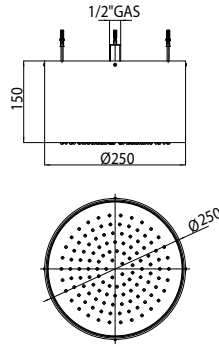

H80410 OKI-INOX Ø 250

Packaging Box: 1 pz/pcs
27x27x27

Soffione Oki-Inox Ø 250 mm con rivestimento in acciaio inox. Installazione a soffitto

Oki-Inox Shower head Ø 250 mm with stainless steel cover. Ceiling Installation

Kopfbrause Oki-Inox aus Edelstahl Ø 250 mm mit selbstreinigendem Strahl. Montage an der Decke

Plafond de douche Oki-Inox Ø 250 mm avec couverture en inox. Installation au plafond

Rociador Oki-Inox Ø 250 mm revestido de acero inoxidable. Instalación techo

Душевая лейка Oki-Inox Ø 250 mm с плафоном из стали inox. Потолочная установка

Codice/Code	Misura/Size mm	Finitura/Finish
H80410	Ø 250 - H 150	030 cromo/chrome

H-I