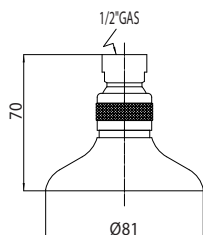

100062 NORMALE SNOD.

Packaging Std.: 45 pz/pcs
35x25x40

Soffione normale ottone con snodo 1/2" F
Brass forged shower head with 1/2" F swivel ball
Kopfbrause 1/2" F aus Messing
Douche tête laiton 1/2" F
Rociador de latón 1/2" H
Душевая лейка normale из латуни, на шарнире 1/2" F

Codice/Code	Finitura/Finish
100062	030 cromo/chrome