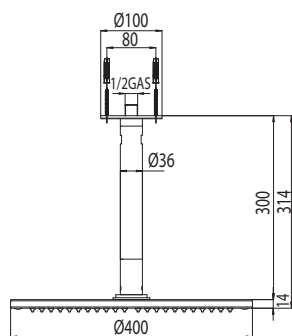

DREAM - OKI

Packaging Box: 1 pz/pcs
16x48x72

Soffioni Dream con braccio alimentazione verticale
Dream Shower heads with ceiling inlet arm
Kopfbrausen Dream mit vertikalem Duscharm
Douches de tête Dream avec bras d'alimentation vertical
Rociadores Dream con brazo de ducha vertical
Душевые лейки Dream с рукояткой крепления, подключение к водоснабжению вертикальное или боковое

Codice/Code	Misura/Size mm	Finitura/Finish	Portata acqua/ Water flow
H35360G	Ø 400	030 cromo/chrome	min 16 L/min
H35362G	Ø 300	030 cromo/chrome	min 14 L/min