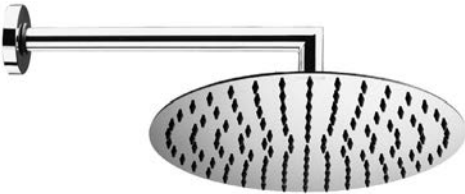

H70581 TWIGGY Ø 250

Soffione Twiggy con braccio doccia Ø 21 mm 1/2"MM
Twiggy shower head with shower arm Ø 21 mm 1/2"MM
Kopfbrause Twiggy mit Wandarm Ø 21 mm 1/2"MM
Pomme de douche Twiggy avec bras de fixation mural Ø 21 mm 1/2"MM
Rociador Twiggy con brazo de ducha Ø 21 mm 1/2"MM
Душевая лейка Twiggy с рукояткой Ø 21 mm 1/2"MM

Packaging Box: 6 pz/pcs
40x70x40

Codice/Code	Misura/Size	Braccio/Arm	Finitura/Finish
H70581H	Ø 250 mm	350 mm	030 cromo/chrome
H70581I	Ø 250 mm	400 mm	030 cromo/chrome