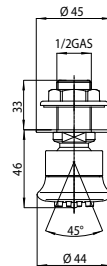

I00140 ONDA-GOM - BOX

Packaging Box: 100 pz/pcs
35x35x50

Soffione laterale orientabile getto pioggia/nebulizzato autopulente in ottone. Installazione per pannelli doccia
Brass body spray orientable shower, rain/mist function. For shower panels installation
Schwenkbare Seitenbrause aus Messing Regen/Nebel Strahl. Montage an Duschpaneel
Body jet latéral orientable de laiton jet pluie/nébulisé. Installation pour cabines de douche
Ducha lateral latón con rótula orientable, chorro lluvia/pulverizado. Instalación paneles de ducha
Форсунка боковая поворотная, струя «морозящий дождь» самоочищающаяся из латуни. Установка в душевую панель

Codice/Code	Misura/Size mm	Finitura/Finish
I00140	1/2" M GAS	030 cromo/chrome