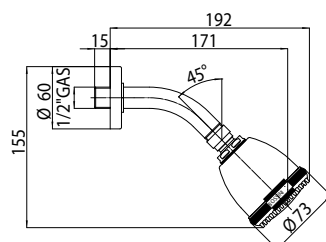

H26330 OVO - KARINA

Packaging Box: 20 pz/pcs
40x40x60

Codice/Code   Finitura/Finish
H26330   030 cromo/chrome

Soffione Ovo-Karina con braccio doccia Ø 21 x 120 mm 1/2"MM
Ovo-Karina Shower head with shower arm Ø 21 x 120 mm 1/2"MM
Kopfbrause Ovo-Karina mit Wandarm Ø 21 x 120 mm 1/2"MM
Pomme de douche Ovo-Karina avec bras de fixation mural Ø 21 x 120 mm 1/2"MM
Rociador Ovo-Karina con brazo de ducha Ø 21 x 120 mm 1/2"MM
Душевая лейка Ovo-Karina с рукояткой Ø 21 x 120 mm 1/2"MM