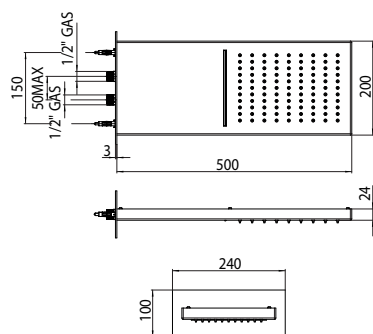

Душевая лейка York из стали inox, струя «дождь» поворотная 1/2" M

Packaging Box: 1 pz/pcs
22x35x56

Codice/code	Misura/Size mm	Finitura/Finish
I00550	500 x 280 x H 151	030 cromo/chrome

100570 MANHATTAN-2

Packaging Box: 5 pz/pcs
40x60x40