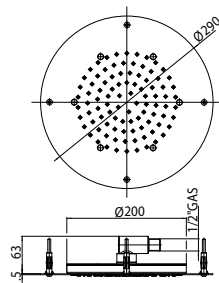

I00718 OKI-FLAT Ø 290

Packaging Box: 6 pz/pcs
40x40x70

Codice/Code	Misura/Size mm	Finitura/Finish
I00718	Ø 290	030 cromo/chrome

Soffione Oki-Flat con flessibile di alimentazione acqua. Installazione a controsoffitto

Oki-Flat shower heads with flexible water connection. False ceiling installation

Kopfbrause Oki-Flat mit Versorgungsschlauch. Montage an der Zwischendecke

Plafond de douche Oki-Flat avec flexible pour l'alimentation d'eau. Installation à faux plafond

Rociador Oki-Flat con tubo flexible de alimentación de agua. Instalación falso techo

Душевая лейка Oki-Flat с гибкой подводкой для подключения к водоснабжению. Установка в подвесной потолок