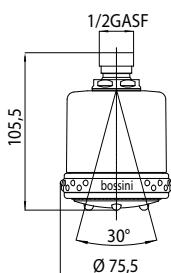

100037 LIO-GIÒ

Packaging Box: 60 pz/pcs
35x35x50

Soffione Lio-Giò autopulente 5 getti con snodo 1/2" F
5 functions Lio-Giò shower head, with 1/2" F swivel ball - Easy-Clean
Kopfbrause Lio-Giò 1/2" F mit 5 selbstreinigenden Strahlen
Douche de tête Lio-Giò avec 5 jets autonettoyants 1/2" F
Rociador Lio-Giò difusor 5 posiciones autolimpiante 1/2" H
Душевая лейка Lio-Giò самоочищающаяся, 5 видов струи, на шарнире 1/2" F

Codice/Code	Misura/Size mm	Finitura/Finish
100037	Ø 75	030 cromo/chrome