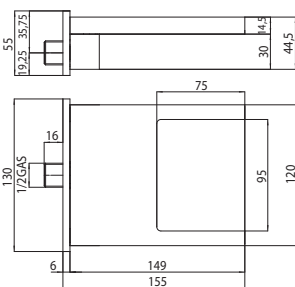

E88500 BOCCA CASCATA XL

Bocca Cascata vasca & doccia, ottone con getto a cascata 1/2" M
Brass waterfall spout for bathtub & shower, 1/2" M wall inlet
Wasserauslauf / Schwallbrause aus Messing, mit 1/2" a.G. Wandanschluss
Bec cascade à jet voile pour baignoire / douche, 1/2" M
Caño cascada de latón para bañera y ducha, 1/2" M
Излив Cascata для ванной или душа, латунь каскадная струя 1/2" M

Packaging Box: 12 pz/pcs
35x50x35

Codice/Code	Misura/Size mm	Finitura/Finish
E88500	120x155	030 cromo/chrome