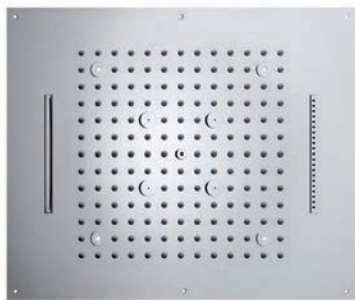

H38918 DREAM/4 - LIGHT 4 SPRAYS

Soffione Dream/4 a quattro funzioni con luci LED, trasformatore a basso voltaggio, tastiera di comando LED e flessibile di alimentazione acqua per installazione a controsoffitto

Dream/4 Shower head four functions with LED Lights, low voltage transformer, control keyboard for LED and flexible water connection for false ceiling installation

Kopfbrause Dream/4 mit vier-Funktionen mit LED Lichtern, Niederspannungstrafo, Steuertastenfeld für LED und Versorgungsschlauch für Montage an der Zwischendecke

Plafond de douche Dream/4 quatre jets avec lumières LED, transformateur à bas voltage, clavier de contrôle pour LED et flexible pour l'alimentation d'eau. Installation à faux plafond

Rociador Dream/4 de cuatro posiciones con luces LED, transformador de seguridad, teclad de control para luz LED y tubo flexible de alimentación de agua para instalación falso techo

Душевые лейки Dream/4 с четырьмя функциями со светодиодами LED, трансформатором низкого напряжения, блоком управления для Cromoterapia и гибкой подводкой для подключения к водоснабжению, установка в подвесной потолок