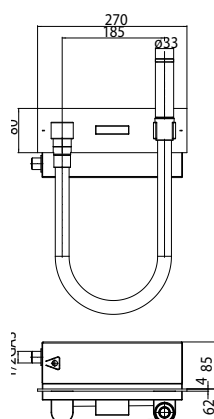

Codice/Code
E89500

Finitura/Finish
030 cromo/chrome

E89501 KNEIPP

Packaging Box: 1 pz/pcs
26x40x23

Codice/Code
E89501

Finitura/Finish
030 cromo/chrome

Tubo Kneipp bianco con supporto e presa acqua
White water hose with bracket and water supply connection
Weiß Brauseschlauch mit Brausehalter und Wandanschlussbogen
Tuyau Kneipp blanc avec support et sortie murale
Manguera Kneipp blanco con soporte y el tome de agua
Шланг Кнепп белый с держателем и водорозеткой