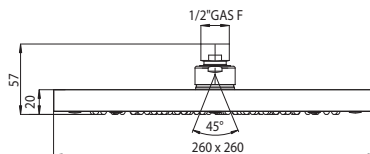

Codice/Code	Misura/Size mm	Finitura/Finish	Portata acqua / Water Flow
IO0583	200 x 200	030 cromo/chrome	min 9 L/min

IO0715 CUBE ▣ 260 - INOX

Packaging Box: 10 pz/pcs
40x40x60

Soffione Cube autopulente 260x260 con snodo 1/2" F
Cube shower head 260x260 with 1/2" F swivel ball – Easy-Clean
Kopfbräuse Cube 260x260 1/2" F mit selbstreinigendem Regenstrahl
Douche de tête Cube 260x260 jet pluie autonettoyant 1/2" F
Rociador Cube 260x260 difusor lluvia autolimpiante 1/2" H
Душевая лейка Cube самоочищающаяся 260x260 на шарнире 1/2" F