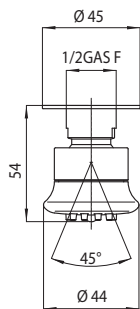

I00139 - I01139 ONDA-GOM

Packaging Box: 100 pz/pcs
35x25x40

Soffione laterale orientabile getto pioggia/nebulizzato autopulente in ottone
Brass body spray orientable shower, rain/mist function - Easy-Clean spray pattern.

Schwenkbare Seitenbrause aus Messing mit selbstreinigende Regen/ Nebel Strahl

Body jet latéral orientable de laiton jet pluie/nébulisé, autonettoyant

Ducha lateral latón con rótula orientable, chorro lluvia/pulverizado autolimpiante

Форсунка боковая поворотная, струя «морозящий дождь» самоочищающаяся из латуни

Codice/Code	Misura/Size mm	Finitura/Finish
I00139	1/2" F GAS	030 cromo/chrome
		094 nichel sp./satin nickel
I01139	1/2" F NPT	030 cromo/chrome
		094 nichel sp./satin nickel