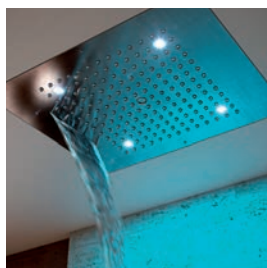

Poggia/
Wide rain spray

Cascata/
Cascade spray

Cascata pettine/
Rain waterfall spray

Nebulizzato/
Mist spray

Kneipp

Tastiera di comando cromoterapia: Accensione delle luci LED e controllo dei colori, mediante la tastiera di comando a tenuta stagna

Cromotherapy control keyboard: LED lights lighting and colour adjustment through the waterproof control keyboard

Farbtherapie-Bedientastatur: LED-Leuchten Einschaltung und Farbenkontrolle durch die wasserdichte Bedientastatur

Clavier de commande chromothérapie: Allumage des LED et gestion des couleurs se fait par le clavier de commande étanche

Teclado de mando de cromoterapia: Iluminación de las luces LED y control de los colores mediante un teclado de mando estanco

Блок управления cromoterapia: Включение светодиодов LED и контроль цветов, при помощи герметично запаянного блока управления.