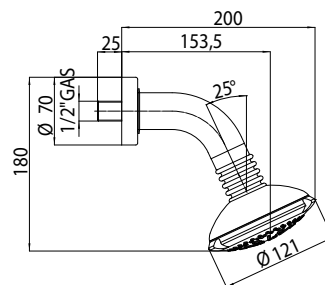

H41180 OCEAN4

Packaging Box: 15 pz/pcs
40x40x70

Codice/Code	Finitura/Finish
H41180	030 cromo/chrome

Soffione Ocean4 con braccio doccia Ø 38 x 120 mm 1/2"MM
Ocean4 Shower head with shower arm Ø 38 x 120 mm 1/2"MM
Kopfbrause Ocean4 mit Wandarm Ø 38 x 120 mm 1/2"MM
Pomme de douche Ocean4 avec bras de fixation mural Ø 38 x 120 mm 1/2"MM
Rociador Ocean4 con brazo de ducha Ø 38 x 120 mm 1/2"MM
Душевая лейка Ocean4 с рукояткой Ø 38 x 120 mm 1/2"MM