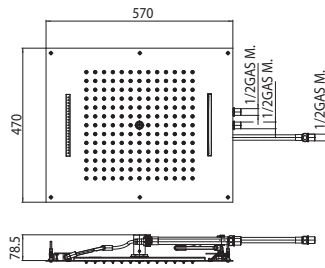

H38927 DREAM/3 - 3 SPRAYS

Soffione Dream/3 a tre funzioni da controsoffitto, con flessibile di alimentazione acqua

Dream/3 Shower head three functions for false ceiling, with flexible water connection

Kopfbrause Dream/3 mit drei-Funktionen mit Versorgungsschlauch. Montage an der Zwischendecke

Plafond de douche Dream/3 trois jets avec flexible pour l'alimentation d'eau. Installation à faux plafond

Rociador Dream/3 de tres posiciones con tubo flexible de alimentación de agua. Instalación falso techo

Душевые лейки Dream/3 с тремя функциями для подвешеного потолка, с гибким шлангом для водоснабжения

Wide rain spray - Cascade spray - Rain waterfall spray

Packaging Box: 1 pz/pcs
15x55x78

Codice/Code	Misura/Size mm	Finitura/Finish	Portata acqua/ Water flow
H38927	570 x 470	030 cromo/chrome	min 16 L/min