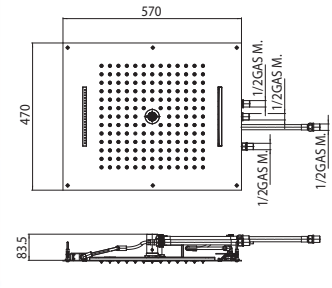

H38929 DREAM/4 - 4 SPRAYS

Soffione Dream/4 a quattro funzioni da controsoffitto, con flessibile di alimentazione acqua

Dream/4 Shower head four functions for false ceiling, with flexible water connection

Kopfbrause Dream/4 mit vier-Funktionen mit Versorgungsschlauch. Montage an der Zwischendecke

Plafond de douche Dream/4 quatre jets avec flexible pour l'alimentation d'eau. Installation à faux plafond

Rociador Dream/4 de cuarto posiciones con tubo flexible de alimentación de agua. Instalación falso techo

Душевые лейки Dream/4 с четырьмя функциями для подвесного потолка, с гибким шлангом для водоснабжения