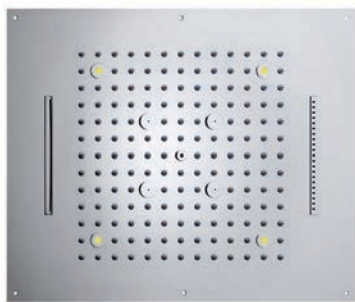

H38908 DREAM/4 - RGB CROMOTHERAPY 4 SPRAYS

Soffione Dream/4 a quattro funzioni con luci LED RGB, trasformatore a basso voltaggio, tastiera di controllo per Cromoterapia e flessibile di alimentazione acqua. Installazione a controsoffitto

Dream/4 Shower head four functions with RGB LED Lights, low voltage transformer, Control keyboard for Cromotherapy and flexible water connection. False ceiling installation

Kopfbrause Dream/4 vier-Funktionen mit RGB LED Lichtern, Niederspannungstrafo, Steuertastenfeld für Cromotherapie und Versorgungsschlauch. Montage an der Zwischendecke

Plafond de douche Dream/4 quatre jets avec lumières LED RGB, transformateur à bas voltage, clavier de contrôle pour Cromothérapie et flexible pour l'alimentation d'eau. Installation à faux plafond

Rociador Dream/4 de cuatro posiciones con luces LED RGB, transformador de seguridad, teclado de control para Cromoterapia y tubo flexible de alimentación de agua. Instalación falso techo

Душевые лейки Dream/4 с четырьмя функциями, светодиодами LED RGB, трансформатором низкого напряжения, блоком управления для Cromoterapia и гибкой подводкой для подключения к водоснабжению. Установка в подвесной потолок