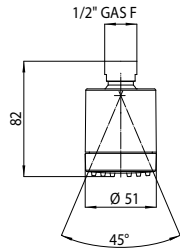

100074 FRIZZA-GOM Risparmio acqua

Packaging Box: 80 pz/pcs
35x35x50

Soffione Frizza-Gom autopulente con snodo 1/2" F - Risparmio acqua
Frizza-Gom shower head with 1/2" F swivel ball - Water saving and Easy-Clean

Kopfbrause Frizza-Gom 1/2" F mit selbstreinigendem Regenstrahl - Wasser Sparen

Douche de tête Frizza-Gom jet autonettoyant 1/2" F - Économie d'eau

Rociador Frizza-Gom lluvia autolimpiante 1/2" H - Ahorro de agua

Душевая лейка Frizza-Gom самоочищающаяся на шарнире 1/2" F - Экономия воды

Codice/Code	Misura/Size mm	Finitura/Finish
100074	Ø 51	030 cromo dif. grigio/chrome
	Ø 51	013 bianco/white
	Ø 51	430 cromo dif. cromo/chrome

H-I