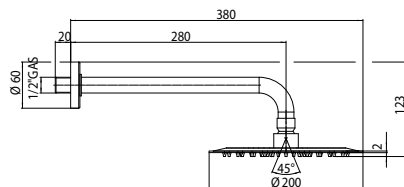

H19580 TWIGGY Ø 200

Packaging Box: 10 pz/pcs
40x70x40

Soffione Twiggy con braccio doccia Ø 21 mm 1/2"MM
Twiggy shower head with shower arm Ø 21 mm 1/2"MM
Kopfbrause Twiggy mit Wandarm Ø 21 mm 1/2"MM
Pomme de douche Twiggy avec bras de fixation mural Ø 21 mm 1/2"MM
Rociador Twiggy con brazo de ducha Ø 21 mm 1/2"MM
Душевая лейка Twiggy с рукояткой Ø 21 mm 1/2"MM

Codice/Code	Misura/Size	Braccio/Arm	Finitura/Finish
H19580G	Ø 200 mm	300 mm	030 cromo/chrome
H19580H	Ø 200 mm	350 mm	030 cromo/chrome