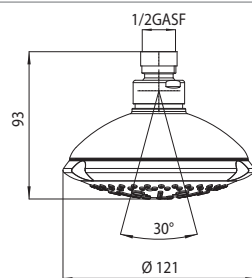

100180 OCEAN4

Packaging Box: 25 pz/pcs
35x35x50

Soffione Ocean4 autopulente 4 getti con snodo 1/2" F
4 functions Ocean4 shower head with 1/2" F swivel ball - Easy-Clean

Kopfbrause Ocean4 1/2" F mit 4 selbstreinigenden Strahlen
Douche de tête Ocean4 avec 4 jets autonettoyants 1/2" F
Rociador Ocean4 difusor 4 posiciones autolimpiante 1/2" H
Душевая лейка Ocean4 самоочищающаяся, 4 вида струи, на шарнире 1/2" F

Codice/Code	Misura/Size mm	Finitura/Finish
100180	Ø 121	030 cromo/chrome