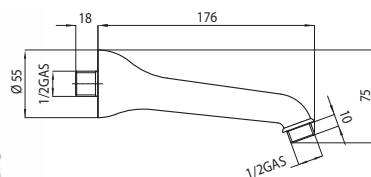

H10000

Braccio doccia in ottone 1/2"MM
Brass shower arm 1/2"MM
Brausearm aus Messing 1/2"MM
Bras de douche laiton 1/2"MM
Brazo de ducha latón 1/2"MM
Рукоятка душевая из латуни 1/2"MM

Packaging Std: 30 pz/pcs
35x25x40

Codice/Code	Misura/Size mm	Finitura/Finish
H10000D	mm 200	030 cromo/chrome