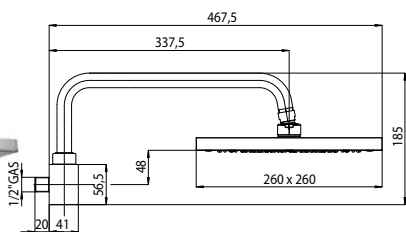

H55715 CUBE ☒ 260

H55720 CUBE ☒ 210

Soffione Cube con braccio doccia girevole 1/2"MM
Cube shower head with swivel shower arm 1/2"MM
Kopfbrause Cube mit Schwenkarm 1/2"MM
Pomme de douche Cube avec bras orientable 1/2"MM
Rociador Cube con brazo de ducha giratorio 1/2"MM
Душевая лейка Cube с поворотной рукояткой 1/2"MM

Packaging Box: 6 pz/pcs
40x40x70

Packaging Box: 6 pz/pcs
40x40x70

Codice/Code	Misura/Size mm	Finitura/Finish
H55715	260 x 260	030 cromo/chrome
H55720	210 x 210	030 cromo/chrome
	210 x 210	094 nichel sp./satin nickel