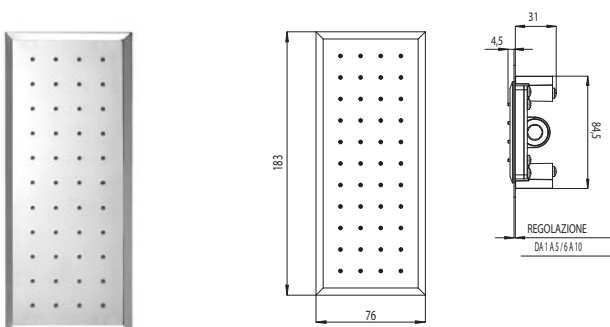

I00521 FLAT Fisso - BOX

Soffione laterale autopulente c/diffusore fisso. Installazione per pannelli doccia
Body spray with fixed diffuser - Easy-Clean spray pattern. For shower panels installation
Seitenbrause mit selbstreinigendem Regenstrahl. Montage an Duschpaneel
Body jet latéral fixe, jet pluie autonettoyant. Installation pour cabines de douche
Ducha lateral difusor fijo, chorro lluvia autolimpiante. Instalación paneles de ducha
Форсунка боковая самоочищающаяся с фиксированным распылением. Установка в душевую панель

Packaging Box: 20 pz/pcs
40x40x60

Codice/Code	Misura/Size mm	Finitura/Finish
I00521	183x76-1/2" M	030 cromo/chrome