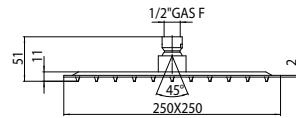

IO0584 TWIGGY ▣ 250 - INOX

Packaging Box: 10 pz/pcs
35x50x35

Soffione TwiggY autopulente 250x250 mm con snodo 1/2" F
TwiggY shower head 250x250 mm with 1/2" F swivel ball – Easy-Clean
Kopfbräuse TwiggY 250x250 mm 1/2" F mit selbstreinigendem Regenstrahl
Douche de tête TwiggY jet pluie autonettoyant 250x250 mm 1/2" F
Rociador TwiggY difusor lluvia autolimpiante 250x250 mm 1/2" H
Душевая лейка TwiggY самоочищающаяся на шарнире 250x250 mm 1/2" F

Codice/Code	Misura/Size mm	Finitura/Finish	Portata acqua / Water Flow
IO0584	250 x 250	030 cromo/chrome	min 12 L/min