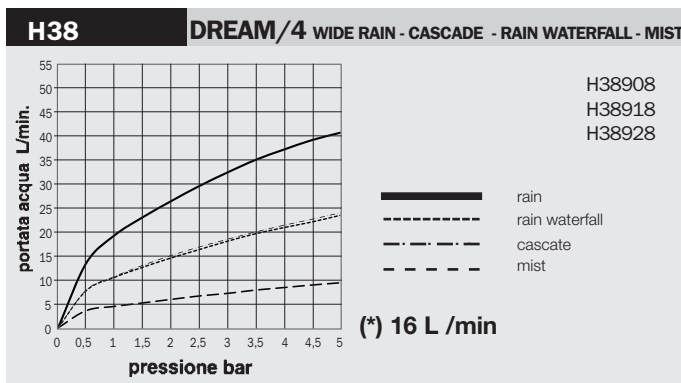

Test di portata conformi ai requisiti della norma EN1112, con collegamento diretto a tubo di alimentazione da 1/2" (senza rubinetto)
Flow rate tests in accordance with requirements of EN1112 Norm, directly connecting the product to a 1/2" water outlet (without tap)
Test der Wasserdurchflussmenge die Anforderungen der EN1112 Norm entspricht (1/2" direkter Wasseranschluss, ohne Armatur)
Tests de débit d'eau conformes aux requis de la Norme EN1112, avec connexion directe au tuyau d'alimentation de 1/2" (sans robinet)
Pruebas de caudal conformes con los requerimientos de la Norma EN1112, con empalme directo a tubo de alimentación de 1/2" (sin grifo)
Тест потребляемости согласно нормативным реквизитам EN1112, при подключении к водоснабжению напрямую 1/2" (без крана)

(*) *Portata minima consigliata (Litri/Minuto) per l'ottimale funzionamento dei prodotti*
Minimum suggested flow rate (Litres/Minute) for the correct products functioning
Mindest Wasserflussmenge (Liter/Minute) für die korrekte Produktenleistung
Débit d'eau minimum recommandé (Litres/Minute) pour le correct fonctionnement des produits
Caudal mínimo aconsejado (Litros/Minuto) para el correcto funcionamiento de los productos
Минимально – рекомендуемый расход (Литры/Минута) для оптимального функционирования продукции