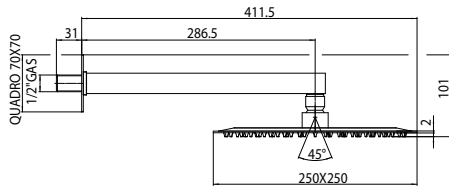

H-I

Packaging Box: 10 pz/pcs
40x40x70

Codice/Code	Misura/Size	Braccio/Arm	Finitura/Finish
H69583G	200 x 200 mm	300 mm	030 cromo/chrome
H69583H	200 x 200 mm	350 mm	030 cromo/chrome

H69584 TWIGGY □ 250

Soffione Twiggy con braccio doccia 1/2"MM
 Twiggy shower head with shower arm 1/2"MM
 Kopfbrause Twiggy mit Wandarm 1/2"MM
 Pomme de douche Twiggy avec bras de fixation mural 1/2"MM
 Rociador Twiggy con brazo de ducha 1/2"MM
 Душевая лейка Twiggy с рукояткой 1/2"MM