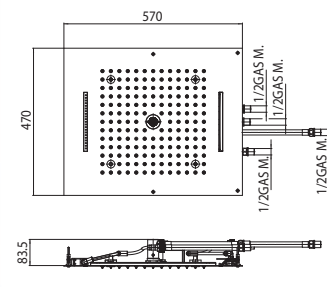

H38909 DREAM/4 - RGB CROMOTHERAPY 4 SPRAYS

Soffione Dream/4 a quattro funzioni con luci LED RGB, trasformatore a basso voltaggio, tastiera di controllo per Cromoterapia e flessibile di alimentazione acqua. Installazione a controsoffitto

Dream/4 Shower head four functions with RGB LED Lights, low voltage transformer, Control keyboard for Cromotherapy and flexible water connection. False ceiling installation

Kopfbrause Dream/4 vier-Funktionen mit RGB LED Lichtern, Niederspannungstrafo, Steuertastenfeld für Cromotherapie und Versorgungsschlauch. Montage an der Zwischendecke

Plafond de douche Dream/4 quatre jets avec lumières LED RGB, transformateur à bas voltage, clavier de contrôle pour Cromothérapie et flexible pour l'alimentation d'eau. Installation à faux plafond

Rociador Dream/4 de cuatro posiciones con luces LED RGB, transformador de seguridad, teclado de control para Cromoterapia y tubo flexible de alimentación de agua. Instalación falso techo

Душевые лейки Dream/4 с четырьмя функциями, светодиодами LED RGB, трансформатором низкого напряжения, блоком управления для Cromoterapia и гибкой подводкой для подключения к водоснабжению. Установка в подвесной потолок