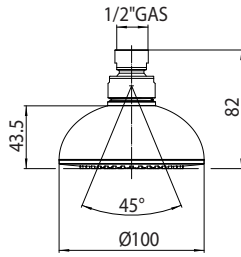

I00223 RONDO/1

Soffione Rondo/1 autopulente con snodo 1/2" F
Rondo/1 shower head with 1/2" F swivel ball - Easy-Clean
Kopfbrause Rondo/1 1/2" F mit selbstreinigendem Regenstrahl
Douche de tête Rondo/1 jet pluie autonettoyant 1/2" F
Rociador Rondo/1 difusor lluvia autolimpiante 1/2" H
Душевая лейка Rondo/1 самоочищающаяся на шарнире 1/2" F

Packaging Box: 25 pz/pcs
35x35x50

Codice/Code	Misura/ Size mm	Finitura/Finish
I00223	Ø100	030 cromo/chrome