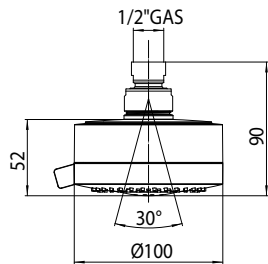

I00235 KIRA

Packaging Box: 25 pz/pcs
35x35x50

Soffione Kira autopulente 3 getti con snodo 1/2" F
3 functions Kira shower head with 1/2" F swivel ball - Easy-Clean
Kopfbrause Kira 1/2" F mit 3 selbstreinigenden Strahlen
Douche de tête Kira avec 3 jets autonettoyants 1/2" F
Rociador Kira difusor 3 posiciones autolimpiante 1/2" H
Душевая лейка Kira самоочищающаяся, 3 вида струи, на шарнире 1/2" F

Codice/Code	Misura/ Size mm	Finitura/Finish
I00235	Ø100	030 cromo/chrome