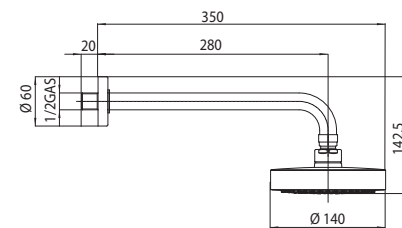

H19166 DINAMIC/1

Soffione Dinamic/1 Ø 140 mm con braccio doccia Ø 21 mm 1/2"MM
Dinamic/1 shower head Ø 140 mm with shower arm Ø 21 mm 1/2"MM
Kopfbrause Dinamic/1 Ø 140 mm mit Wandarm Ø 21 mm 1/2"MM.
Pomme de douche Dinamic/1 Ø 140 mm avec bras de fixation mural Ø 21 mm 1/2"MM
Rociador Dinamic/1 Ø 140 mm con brazo de ducha Ø 21 mm 1/2"MM
Душевая лейка Dinamic/1 Ø 140 mm с рукояткой Ø 21 mm 1/2"MM

Packaging Box: 10 pz/pcs
35x35x50

Codice/Code Misura/Size Braccio/Arm Finitura/Finish

H19166G	Ø 140 mm	300 mm	030 cromo/chrome
H19166H	Ø 140 mm	350 mm	030 cromo/chrome