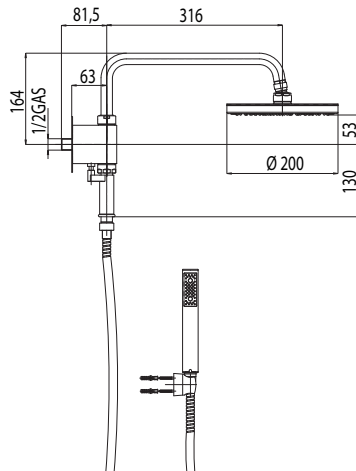

H73405 OKI-RENOVATION Ø 200

Braccio doccia girevole in ottone c/supporto deviatore/presa acqua incorporati 1/2" MM, soffione Oki Ø 200, doccia Zen, supporto fisso e flessibile doppia aggiratura cm 150
Swivel brass arm with built-in diverter 1/2" MM, Oki showerhead Ø 200 mm, Zen handshower, fixed bracket, double interlock brass hose cm 150
Drehbarer Brausearm aus Messing mit Wandanschluss 1/2"MM, Oki Brausekopf Ø 200 mm, Zen Handbrause, Wandhalter, Brauseschlauch aus Messing Doppelt Gedreht cm 150
Bras de douche orientable en laiton, support avec inverseur/alimentation d'eau incorporés 1/2" MM, pomme de douche Oki Ø 200 mm, douchette Zen, support fixe et flexible double agrafage cm 150
Brazo de ducha giratorio de latón con soporte desviador/toma de agua incorporados 1/2" MM, rociador Oki Ø 200 mm, mango de ducha Zen, soporte fijo y flexible doble grapado de cm 150
Поворотная рукоятка из латуни с встроенным девиатором/водорозеткой 1/2" MM, Душевая лейка Оки Ø 200, душевая лейка Zen, фиксированное крепление и шланг дв. фальцевания 150 см

Packaging Box: 6 pz/pcs
40x40x70

Codice/Code	Misura/Size mm	Finitura/Finish
H73405	Ø 200	030 cromo/chrome