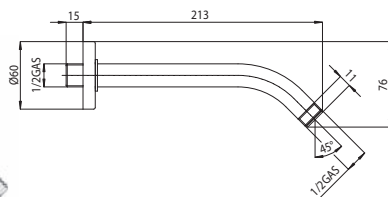

H26000

Braccio doccia in ottone a 45° Ø 21 mm 1/2"MM con rosone
45° Ø 21 mm brass shower arm 1/2"MM
Brausearm aus Messing, 45° Ø 21 mm 1/2" MM
Bras de douche laiton, 45° Ø 21 mm 1/2"MM
Brazo de ducha latón, 45° Ø 21 mm 1/2"MM
Рукоятка душевая из латуни 45° Ø 21 mm 1/2"MM с
водорозеткой

Packaging Std: 45 pz/pcs
35x35x50

Packaging Std: 100 pz/pcs
35x35x50

Codice/Code	Misura/Size mm	Finitura/Finish
H26000A	mm 120	030 cromo/chrome
H26000E	mm 220	030 cromo/chrome