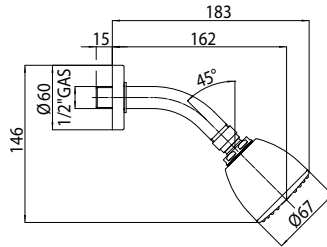

H26328 OVO-GOM/2

Soffione Ovo-Gom/2 con braccio doccia $\varnothing$ 21 x 120 mm 1/2"MM
Ovo-Gom/2 Shower head with shower arm $\varnothing$ 21 x 120 mm 1/2"MM
Kopfbrause Ovo-Gom/2 mit Wandarm $\varnothing$ 21 x 120 mm 1/2"MM
Pomme de douche Ovo-Gom/2 avec bras de fixation mural $\varnothing$ 21 x 120 mm 1/2"MM
Rociador Ovo-Gom/2 con brazo de ducha $\varnothing$ 21 x 120 mm 1/2"MM
Душевая лейка Ovo-Gom/2 с рукояткой $\varnothing$ 21 x 120 mm 1/2"MM

Packaging Box: 20 pz/pcs
40x40x60

Codice/Code   **Finitura/Finish**
H26328   030 cromo/chrome

H-I