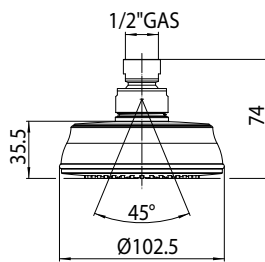

Packaging Box: 25 pz/pcs
35x35x50

Codice/Code	Misura/ Size mm	Finitura/Finish
I00225	Ø110	030 cromo/chrome

I00226 CLASSIC/1

Soffione Classic/1 autopulente con snodo 1/2" F
Classic/1 shower head with 1/2" F swivel ball - Easy-Clean
Kopfbrause Classic/1 1/2" F mit selbstreinigendem Regenstrahl
Douche de tête Classic/1 jet pluie autonettoyant 1/2" F
Rociador Classic/1 difusor lluvia autolimpiante 1/2" H
Душевая лейка Classic/1 самоочищающаяся на шарнире 1/2" F