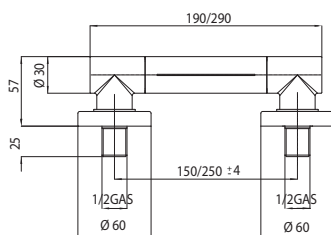

I00271 CASCATA - WALL

Soffione orientabile in ottone, 1/2" M x 1/2" M. Installazione a muro
Brass orientable shower head 1/2" M x 1/2" M. Wall installation
Kopfbrause aus Messing 1/2" M x 1/2" M mit schwenkbarem Strahl
Montage an der Wand
Douche de tête laiton jet orientable 1/2" M x 1/2" M. Installation au mur
Rociador latón chorro orientable 1/2" M x 1/2" M. Instalación pared
Душевая лейка поворотная из латуни, 1/2" M x 1/2" M.
Настенная установка

Packaging Box: 10 pz/pcs
25x25x40

Codice/Code	Misura/Size mm	Finitura/Finish
I00271	mm 150	030 cromo/chrome
	mm 250	030 cromo/chrome