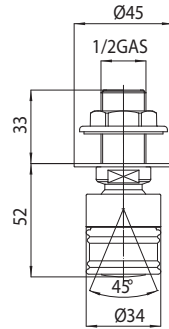

I00287 LIBERTY-MAS 1/2M - BOX

Packaging Box: 100 pz/pcs
35x35x40

Soffione laterale orientabile con getto massaggio in ottone. Installazione per pannelli doccia

Brass body spray orientable shower, massage spray. For shower panels installation

Schwenkbare Seitenbrause aus Messing mit Massagestrahl. Montage an Duschpaneel

Body jet latéral orientable de laiton avec jet massage. Installation pour cabines de douche

Ducha lateral latón con rótula orientable, masaje. Instalación paneles de ducha

Форсунка боковая поворотная с массажной струей из латуни. Установка в душевую панель

Codice/Code Misura/Size mm Finitura/Finish

I00287	1/2" M GAS	030 cromo/chrome
		094 nichel sp./satin nickel
		022 ottone antico/antique brass
		021 oro/gold

H-I