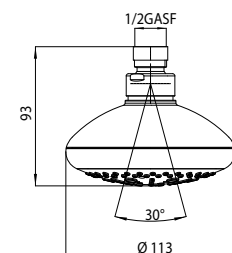

100181 OCEAN4-GOM

Packaging Box: 25 pz/pcs
35x35x50

Soffione Ocean4-Gom autopulente 4 getti con snodo 1/2" F
4 functions Ocean4-Gom shower head with 1/2" F swivel ball - Easy-Clean

Kopfbrause Ocean4-Gom 1/2" F mit 4 selbstreinigenden Strahlen
Douche de tête Ocean4-Gom avec 4 jets autonettoyants 1/2" F
Rociador Ocean4-Gom difusor 4 posiciones autolimpiante 1/2" H
Душевая лейка Ocean4-Gom самоочищающаяся, 4 вида струи, на шарнире 1/2" F

Codice/Code	Misura/Size mm	Finitura/Finish
100181	Ø 113	030 cromo/chrome