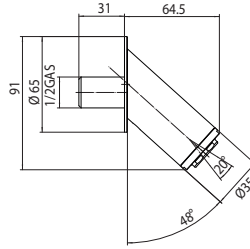

HA1000 ANTIVANDALISMO ORIENTABILE

Soffione Antivandalismo in ottone, getto nebulizzato orientabile, 1/2" M
Brass Vandal resistant shower head, orientable mist spray, 1/2" M wall inlet
Diebstahlgeschützt Kopfbrause aus Messing, Schwenkbare Nebel Strahl, 1/2" M
Douchette de tête Antivandalisme de laiton, jet nébulisé orientable, 1/2" M
Rociador Anti-vandálico de latón, chorro pulverizado orientable, 1/2" M
Душевая лейка Противовандальная из латуни, с распыляющей поворотной струей, 1/2" M

Packaging Box: 50 pz/pcs
35x50x35

Codice/Code	Misura/Size mm	Finitura/Finish
HA1000	64,5	030 cromo/chrome