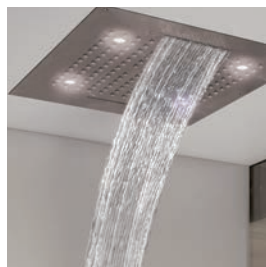

Cascata pettine/
Rain waterfall spray

Tastiera di comando: Accensione delle luci LED mediante la tastiera di comando a tenuta stagna

Control keyboard: LED lights lighting through the water-proof control keyboard

Bedientastatur: LED Einschaltung durch die wasserdichte Bedientastatur

Clavier de commande: Allumage des LED se fait par le clavier de commande étanche

Teclado de mando: Iluminación de los LED mediante un teclado de mando estanco

Блок управления cromoterapia: включение светодиодов LED и контроль цветов, при помощи герметично запаянного блока управления.