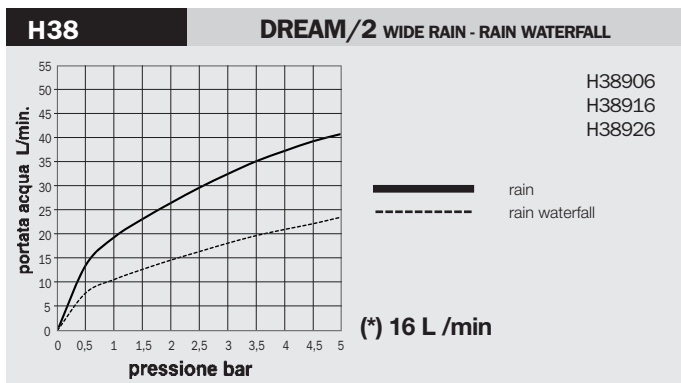

Test di portata conformi ai requisiti della norma EN1112, con collegamento diretto a tubo di alimentazione da 1/2" (senza rubinetto)
Flow rate tests in accordance with requirements of EN1112 Norm, directly connecting the product to a 1/2" water outlet (without tap)
Test der Wasserdurchflussmenge die Anforderungen der EN1112 Norm entspricht (1/2" direkter Wasseranschluss, ohne Armatur)
Tests de débit d'eau conformes aux requis de la Norme EN1112, avec connexion directe au tuyau d'alimentation de 1/2" (sans robinet)
Pruebas de caudal conformes con los requerimientos de la Norma EN1112, con empalme directo a tubo de alimentación de 1/2" (sin grifo)
Тест потребляемости согласно нормативным реквизитам EN1112, при подключении к водоснабжению напрямую 1/2" (без крана)

(*) *Portata minima consigliata (Litri/Minuto) per l'ottimale funzionamento dei prodotti*
Minimum suggested flow rate (Litres/Minute) for the correct products functioning
Mindest Wasserflussmenge (Liter/Minute) für die korrekte Produktenleistung
Débit d'eau minimum recommandé (Litres/Minute) pour le correct fonctionnement des produits
Caudal mínimo aconsejado (Litros/Minuto) para el correcto funcionamiento de los productos
Минимально – рекомендуемый расход (Литры/Минута) для оптимального функционирования продукции