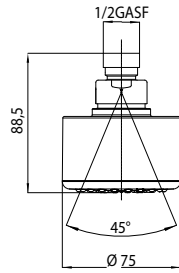

100352 CYLINDRICO/1

Soffione Cilindrico/1 autopulente con snodo 1/2" F
Cylindrico/1 shower head with 1/2" F swivel ball - Easy-Clean
Kopfbrause Cylindrico/1 1/2" F mit selbstreinigendem Regenstrahl
Douche de tête Cylindrico/1 jet pluie autonettoyant 1/2" F
Rociador Cylindrico/1 difusor lluvia autolimpiante 1/2" H
Душевая лейка Cylindrico/1 самоочищающаяся на шарнире 1/2" F

Packaging Box: 50 pz/pcs
35x35x50

Codice/Code	Misura/Size mm	Finitura/Finish
100352	Ø 75	030 cromo/chrome

H-1