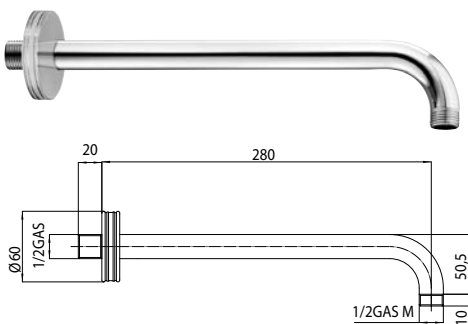

Codice/Code	Misura/Size mm	Finitura/Finish
H31000D	mm 200	030 cromo/chrome
H31000G	mm 300	030 cromo/chrome
H31000I	mm 400	030 cromo/chrome

H27000 LIBERTY

Packaging Std: 45 pz/pcs
35x35x50

Braccio doccia in ottone Ø 21 x 300 mm 1/2" x 1/2" MM con rosone
Ø 21 x 300 mm brass shower arm 1/2" x 1/2" MM with wall flange
Brausearm aus Messing Ø 21 x 300 mm 1/2" x 1/2" MM mit Wandrosette
Bras de douche laiton Ø 21 x 300 mm 1/2" x 1/2" MM avec rosace
Braso de ducha latón Ø 21 x 300 mm 1/2" x 1/2" MM con florón
Держатель для душа из латуни Ø 21x300мм1/2"x 1/2"MM с фланцем