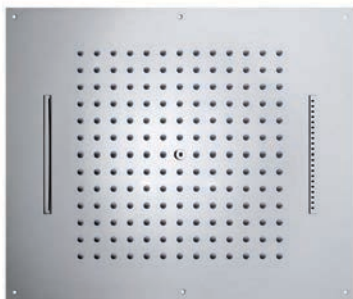

H38927 DREAM/3 - 3 SPRAYS

Soffione Dream/3 a tre funzioni da controsoffitto, con flessibile di alimentazione acqua

Dream/3 Shower head three functions for false ceiling, with flexible water connection

Kopfbrause Dream/3 mit drei-Funktionen mit Versorgungsschlauch. Montage an der Zwischendecke

Plafond de douche Dream/3 trois jets avec flexible pour l'alimentation d'eau. Installation à faux plafond

Rociador Dream/3 de tres posiciones con tubo flexible de alimentación de agua. Instalación falso techo

Душевые лейки Dream/3 с тремя функциями для подвешеного потолка, с гибким шлангом для водоснабжения

Wide rain spray - Cascade spray - Rain waterfall spray

Packaging Box: 1 pz/pcs
15x55x78

Codice/Code	Misura/Size mm	Finitura/Finish	Portata acqua/ Water flow
H38927	570 x 470	030 cromo/chrome	min 16 L/min