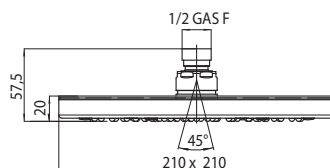

IO0720 CUBE ▣ 210 - INOX

Packaging Box: 10 pz/pcs
35x35x50

Soffione Cube autopulente 210x210 con snodo 1/2" F
Cube shower head 210x210 with 1/2" F swivel ball – Easy-Clean
Kopfbräuse Cube 210x210 1/2" F mit selbstreinigendem Regenstrahl
Douche de tête Cube 210x210 jet pluie autonettoyant 1/2" F
Rociador Cube 210x210 difusor lluvia autolimpiante 1/2" H
Душевая лейка Cube самоочищающаяся 210x210 на шарнире 1/2" F

Codice/Code	Misura/Size mm	Finitura/Finish	Portata acqua / Water Flow
IO0720	210 x 210	030 cromo/chrome	min 9 L/min
	210 x 210	094 nichel sp./satin nickel	min 9 L/min