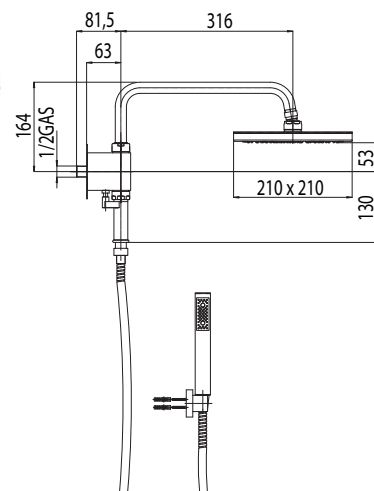

H73720 CUBE ☒ 210 Renovation

Braccio doccia girevole in ottone, c/supporto deviatore/presa acqua incorporati 1/2" MM, soffione Cube 210x210, doccia Cube, supporto fisso e flessibile doppia aggiratura cm 150.

Swivel brass arm with built-in diverter 1/2" MM, Cube showerhead 210x210 mm, Cube handshower, fixed bracket, double interlock brass hose cm 150.

Drehbarer Brausearm aus Messing mit Wandanschluss 1/2"MM, Cube Brausekopf 210x210mm, Cube Handbrause, Wandhalter, Brauseschlauch aus Messing Doppelt Gedreht cm 150.

Bras de douche orientable en laiton, support avec inverseur/alimentation d'eau incorporés 1/2" MM, Pomme de douche Cube 210x210 mm, Douchette Cube, support fixe et flexible double agrafage cm 150.

Brazo de ducha giratorio de latón con soporte desviador/toma de agua incorporados 1/2" MM, Rociador Cube 210x210 mm, Mango de ducha Cube, soporte fijo y flexible doble grapado de cm 150.

Поворотная рукоятка из латуни с встроенным девиатором/водорозеткой 1/2" MM, душевая лейка Cube 210x210, душевая лейка Cube, фиксированный держатель и шланг дв. фальцевания ст 150.

Packaging Box: 6 pz/pcs
40x40x70

Codice/Code	Misura/Size mm	Finitura/Finish
H73720	210 x 210	030 cromo/chrome