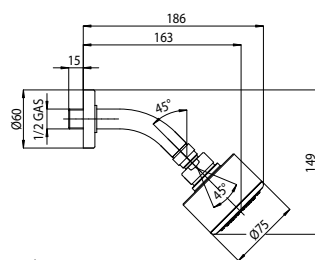

H26352 CYLINDRICO/1

Packaging Box: 20 pz/pcs
40x40x60

Codice/Code   Finitura/Finish
H26352   030 cromo/chrome

Soffione Cilindrico/1 con braccio doccia Ø 21 x 120 mm 1/2"MM
Cilindrico/1 Shower head with shower arm Ø 21 x 120 mm 1/2"MM
Kopfbrause Cilindrico/1 mit Wandarm Ø 21 x 120 mm 1/2"MM
Pomme de douche Cilindrico/1 avec bras de fixation mural Ø 21 x 120 mm 1/2"MM
Rociador Cilindrico/1 con brazo de ducha Ø 21 x 120 mm 1/2"MM
Душевая лейка Cilindrico/1 с рукояткой Ø 21 x 120 mm 1/2"MM