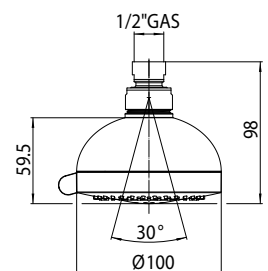

Codice/Code	Misura/ Size mm	Finitura/Finish
I00237	Ø100	030 cromo/chrome

I00218 RONDO

Packaging Box: 25 pz/pcs
35x35x50

Soffione Rondo autopulente 3 getti con snodo 1/2" F
3 functions Rondo shower head with 1/2" F swivel ball - Easy-Clean
Kopfbrause Rondo 1/2" F mit 3 selbstreinigenden Strahlen
Douche de tête Rondo avec 3 jets autonettoyants 1/2" F
Rociador Rondo difusor 3 posiciones autolimpiante 1/2" H
Душевая лейка Rondo самоочищающаяся, 3 вида струи, на шарнире 1/2" F