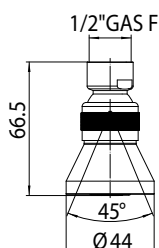

Codice/Code	Finitura/Finish
100060	030 cromo/chrome

100061 APOLLO

Packaging Std.: 150 pz/pcs
35x25x40

Soffione Apollo con snodo 1/2" F
Apollo shower head with 1/2" F swivel ball
Kopfbrause Apollo 1/2" F
Douche de tête Apollo 1/2" F
Rociador Apollo 1/2" H
Душевая лейка Apollo на шарнире 1/2" F