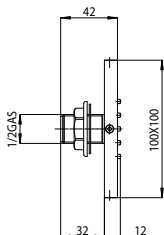

I00178 CUBIC-FLAT - BOX

Packaging Box: 40 pz/pcs
35x35x50

Soffione laterale getto pioggia autopulente in ottone. Installazione per pannelli doccia

Brass body spray rain function - Easy-Clean spray pattern. For shower panels installation

Seitenbrause aus Messing mit selbstreinigendem Regenstrahl. Montage an Duschpaneel

Body jet latéral laiton jet pluie autonettoyant. Installation pour cabines de douche

Ducha lateral latón chorro lluvia autolimpiante. Instalación paneles de ducha

Форсунка боковая, струя «дождь» самоочищающаяся из латуни. Установка в душевую панель

Codice/Code	Misura/Size mm	Finitura/Finish
I00178	100 x 100 - 1/2" M GAS	030 cromo/chrome
	100 x 100 - 1/2" M GAS	013 bianco/white