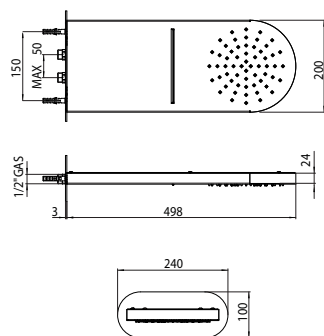

100571 SIDNEY-2

Packaging Box: 5 pz/pcs
40x60x40

Soffione Sidney in acciaio inox a 2 getti pioggia e cascata
Sidney stainless steel Shower head with 2 sprays rain and waterfall
Dusche Sidney aus Edelstahl mit 2 Strahlbilder, Regenstrahl und Wasserfall
Douche de tête Sidney en acier inox à 2 jets pluie et cascade
Rociador Sidney de acero inoxidable de dos posiciones chorro lluvia y cascada
Душевая панель Sidney из стали, 2 режима «дождь» и каскад

Codice/Code	Misura/Size mm	Finitura/Finish
100571	498 x 200 x H. 24	030 cromo/chrome