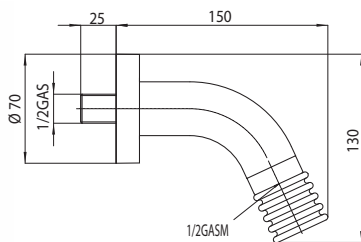

H41000

Braccio doccia in ottone 1/2"MM- con soffietto coprisnodo
Brass shower arm 1/2"MM - with rubber swivel cover
Brausearm aus Messing 1/2"MM - mit Gummi Hülse
Bras de douche laiton 1/2"MM - avec soufflet de protection
Brazo de ducha latón 1/2"MM - con goma cubre rótula
Рукоятка душевая из латуни 1/2"MM- с защитной гофрой

Packaging Std: 40 pz/pcs
35x35x50

Codice/Code	Misura/Size mm	Finitura/Finish
H41000A	mm 120	030 cromo/chrome