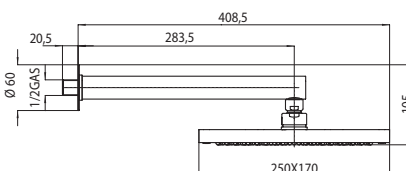

H64725 OVAL

Soffione Oval con braccio doccia ellittico 300 mm 1/2"MM
Oval shower head with elliptical shower arm 300 mm 1/2"MM.
Kopfbrause Oval mit elliptischem Wandarm 300 mm 1/2"MM.
Pomme de douche Oval avec bras elliptique de 300 mm 1/2"MM.
Rociador Oval con brazo de ducha elíptico de 300 mm 1/2"MM.
Душевая лейка Oval с эллипсовидной рукояткой 300 mm 1/2"MM

Packaging Box: 10 pz/pcs
40x40x70

Codice/Code	Misura/Size	Braccio/Arm	Finitura/Finish
H64725G	250 x 170 mm	300 mm	030 cromo/chrome