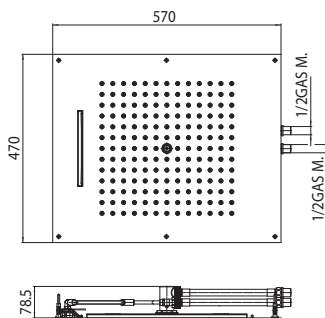

H38925 DREAM/2 - 2 SPRAYS

Soffione Dream/2 a due funzioni da controsoffitto, con flessibile di alimentazione acqua

Dream/2 Shower head two functions for false ceiling, with flexible water connection

Kopfbrause Dream/2 mit zwei-Funktionen mit Versorgungsschlauch. Montage an der Zwischendecke

Plafond de douche Dream/2 deux jets avec flexible pour l'alimentation d'eau. Installation à faux plafond

Rociador Dream/2 de dos posiciones con tubo flexible de alimentación de agua. Instalación falso techo

Душевые лейки Dream/2 с двумя функциями для подвешеного потолка, с гибким шлангом для водоснабжения

Wide rain spray - Cascade spray

Packaging Box: 1 pz/pcs
15x55x78

Codice/Code	Misura/Size mm	Finitura/Finish	Portata acqua/ Water flow
H38925	570 x 470	030 cromo/chrome	min 16 L/min