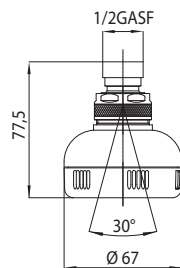

Codice/Code	Misura/Size mm	Finitura/Finish
100328	Ø 67	030 cromo/chrome

100010 REGULINE

Packaging Box: 80 pz/pcs
35x35x50

Soffione Reguline getto regolabile con snodo 1/2" F
Adjustable spray Reguline shower head with 1/2" F swivel ball
Kopfbrause Reguline 1/2" F mit verstellbarem Regenstrahl
Douche de tête Reguline jet réglable 1/2" F
Rociador Reguline chorro lluvia regulable 1/2" H
Душевая лейка Reguline регулируемая струя, на шарнире 1/2" F