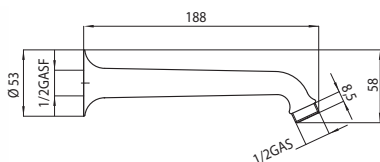

H15000

Braccio doccia in ottone 1/2"FM
Brass shower arm 1/2"FM
Brausearm aus Messing 1/2"FM
Bras de douche laiton 1/2"FM
Brazo de ducha latón 1/2"FM
Рукоятка душевая из латуни 1/2"FM

Packaging Std: 45 pz/pcs
35x25x40

Codice/Code	Misura/Size mm	Finitura/Finish
H15000D	mm 200	030 cromo/chrome