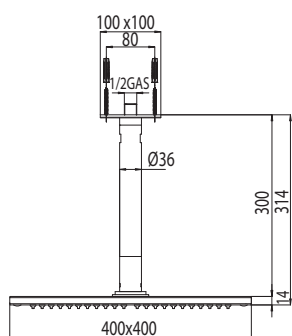

DREAM - CUBE

Packaging Box: 1 pz/pcs
16x48x72

Soffioni Dream con braccio alimentazione verticale
Dream Shower heads with ceiling inlet arm
Kopfbrausen Dream mit vertikalem Duscharm
Douches de tête Dream avec bras d'alimentation vertical
Rociadores Dream con brazo de ducha vertical
Душевые лейки Dream с рукояткой крепления, подключение к водоснабжению вертикальное или боковое

Codice/Code	Misura/Size mm	Finitura/Finish	Portata acqua/ Water flow
H35363G	400 x 400	030 cromo/chrome	min 16 L/min
H35365G	300 x 300	030 cromo/chrome	min 14 L/min