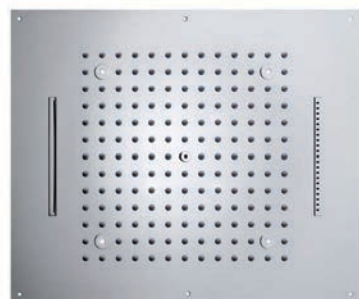

H38917 DREAM/3 - LIGHT 3 SPRAYS

Soffione Dream/3 a tre funzioni con luci LED, trasformatore a basso voltaggio, tastiera di comando LED e flessibile di alimentazione acqua per installazione a controsoffitto

Dream/3 Shower head three functions with LED Lights, low voltage transformer, control keyboard for LED and flexible water connection for false ceiling installation

Kopfbrause Dream/3 mit drei-Funktionen mit LED Lichten, Niederspannungstrafo, Steuertastenfeld für LED und Versorgungsschlauch für Montage an der Zwischendecke

Plafond de douche Dream/3 trois jets avec lumières LED, transformateur à bas voltage, clavier de contrôle pour LED et flexible pour l'alimentation d'eau. Installation à faux plafond

Rociador Dream/3 de tres posiciones con luces LED, transformador de seguridad, teclado de control para luz LED y tubo flexible de alimentación de agua para instalación falso techo

Душевые лейки Dream/3 с тремя функциями со светодиодами LED, трансформатором низкого напряжения, блоком управления для Smartterapia и гибкой подводкой для подключения к водоснабжению, установка в подвесной потолок