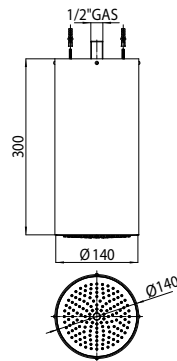

H80166 DINAMIC-INOX Ø 140

Packaging Box: 1 pz/pcs
19,5x19,5x39

Soffione Dynamic-Inox Ø 140 mm con rivestimento in acciaio inox. Installazione a soffitto

Dynamic-Inox Shower head Ø 140 mm with stainless steel cover. Ceiling Installation

Kopfbrause Dynamic-Inox aus Edelstahl Ø 140 mm mit selbstreinigendem Strahl. Montage an der Decke

Plafond de douche Dynamic-Inox Ø 140 mm avec couverture en inox. Installation au plafond

Rociador Dynamic-Inox Ø 140 mm revestido de acero inoxidable. Instalación techo

Душевая лейка Dynamic-Inox Ø 140 mm с плафоном из стали inox. Потолочная установка

Codice/Code	Misura/Size mm	Finitura/Finish
H80166	Ø 140 - H 300	030 cromo/chrome