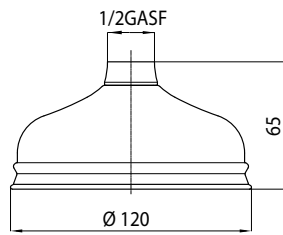

100065 SOFFIONE Ø 120

Packaging Box: 72 pz/pcs
40x40x60

Soffione in ottone Ø 120 mm con raccordo attacco fisso 1/2" F

Ø 120 mm brass shower head with 1/2" F fixed connection

Kopfbrause Ø 120 mm aus Messing mit 1/2" F Anschluss

Douche de tête Ø 120 mm de laiton avec raccordement fixe 1/2" F

Rociador Ø 120 mm de latón empalme fijo 1/2" H

Душевая лейка из латуни Ø 120 mm, фиксированное соединение 1/2" F

Codice/Code	Misura/Size mm	Finitura/Finish
100065	Ø 120	030 cromo/chrome
	Ø 120	094 nichel sp./satin nickel