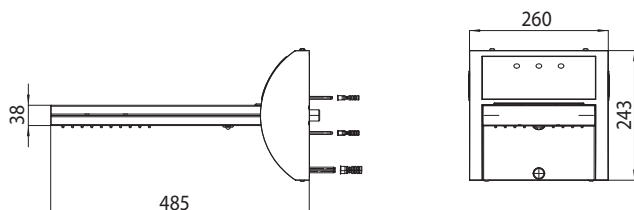

Душевая лейка Aquavolo из стали Inox с поворотным корпусом и двумя типами изливов 1/2" M MUSIC-CROMOTHERAPY

Codice/code	Misura/Size mm	Finitura/Finish	LED
I01555	485 x 211 x H 243	030 cromo/chrome	4

I02555 AQUAVOLO - CROMOTHERAPY