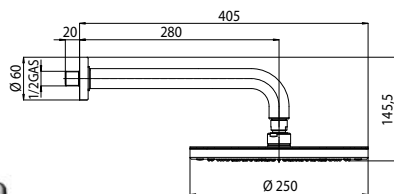

H71410 OKI Ø 250 H71405 OKI Ø 200

Soffione Oki con braccio doccia Ø 28 mm 1/2"MM

Oki shower head with shower arm Ø 28 mm 1/2"MM

Kopfbrause Oki mit Wandarm Ø 28 mm 1/2"MM

Pomme de douche Oki avec bras de fixation mural Ø 28 mm 1/2"MM

Rociador Oki con brazo de ducha Ø 28 mm 1/2"MM

Душевая лейка Oki mm с рукояткой Ø 28 mm 1/2"MM

Packaging Box: 6 pz/pcs
40x40x70

Packaging Box: 10 pz/pcs
40x40x70

Codice/Code	Misura/Size	Braccio/Arm	Finitura/Finish
H71410G	Ø 250 mm	300 mm	030 cromo/chrome
H71410H	Ø 250 mm	350 mm	030 cromo/chrome
H71405G	Ø 200 mm	300 mm	030 cromo/chrome
	Ø 200 mm	300 mm	094 nichel sp./satin nickel
H71405H	Ø 200 mm	350 mm	030 cromo/chrome
	Ø 200 mm	350 mm	094 nichel sp./satin nickel