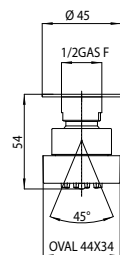

100118 - I01118 OVAL-GOM

Packaging Box: 100 pz/pcs
35x25x40

Soffione laterale orientabile getto pioggia/nebulizzato autopulente in ottone
Brass body spray orientable shower, rain/mist function - Easy-Clean
spray pattern.
Schwenkbare Seitenbrause aus Messing mit selbstreinigende Regen/
Nebel Strahl
Body jet latéral orientable de laiton jet pluie/nébulisé, autonettoyant
Ducha lateral latón con rótula orientable, chorro lluvia/pulverizado autolimpiante
Форсунка боковая поворотная, струя «морозящий дождь»
самоочищающаяся из латуни

Codice/Code	Misura/Size mm	Finitura/Finish
100118	1/2" F GAS	030 cromo/chrome
		094 nichel sp./satin nickel
I01118	1/2" F NPT	030 cromo/chrome
		094 nichel sp./satin nickel