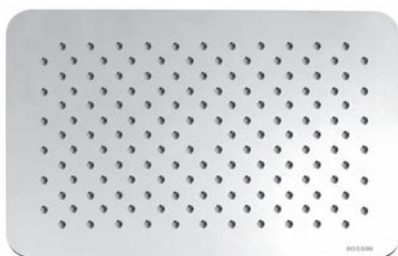

I00587 TWIGGY 400 X 250 - INOX

Soffione Twiggy autopulente 400x250 mm con snodo 1/2" F
Twiggy shower head 400x250 mm with 1/2" F swivel ball – Easy-Clean
Kopfbrause Twiggy 400x250 mm 1/2" F mit selbstreinigendem Regenstrahl
Douche de tête Twiggy jet pluie autonettoyant 400x250 mm 1/2" F
Rociador Twiggy difusor lluvia autolimpiante 400x250 mm 1/2" H
Душевая лейка Twiggy самоочищающаяся на шарнире 400x250 mm 1/2" F

Codice/Code	Misura/Size mm	Finitura/Finish	Portata acqua / Water Flow
I00587	400 x 250	030 cromo/chrome	min 12 L/min