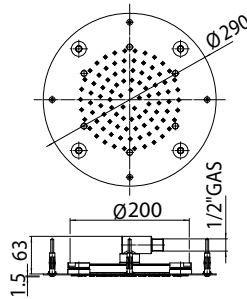

I00724 OKI-FLAT LIGHT Ø 290

LED Color ☐ 0 Bianco / White
LED Color ☐ 1 Rosso / Red
LED Color ☐ 2 Blu / Blue
LED Color ☐ 3 Verde / Green
LED Color ☐ 4 Arancio / Orange

Packaging Box: 6 pz/pcs
40x40x70

Codice/Code	Misura/Size mm	LED	Finitura/Finish
I00724	Ø 290	4	030 cromo/chrome

Soffione Oki-Flat Light con trasformatore a basso voltaggio e flessibile di alimentazione acqua. Installazione a controsoffitto

Oki-Flat Light Shower head, including low voltage transformer and flexible water connection. False ceiling installation

Kopfbrause Oki-Flat Light mit Niederspannungstrafo und Versorgungsschlauch. Montage an der Zwischendecke

Plafond de Douche Oki-Flat Light avec transformateur à bas voltage et avec flexible pour l'alimentation d'eau. Installation à faux plafond

Rociador Oki-Flat Light con transformador de seguridad y tubo flexible de alimentación de agua. Instalación falso techo

Душевая лейка Oki-Flat Light со с трансформатором низкого напряжения и гибкой подводкой для подключения к водоснабжению. Установка в подвесной потолок