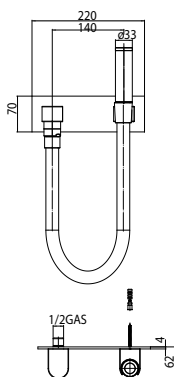

E89500 KNEIPP