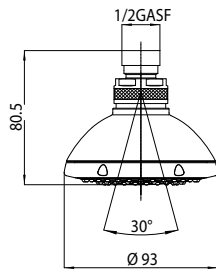

100130 DUETTO - MAS

Soffione Duetto-Mas autopulente 3 getti con snodo 1/2" F
3 sprays Duetto-Mas shower head 1/2" F swivel ball - Easy-Clean
Kopfbrause Duetto-Mas 1/2" F mit 3 selbstreinigenden Regenstrahlen
Douche de tête Duetto-Mas avec 3 jets autonettoyants 1/2" F
Rociador Duetto-Mas difusor 3 posiciones autolimpiante 1/2" H
Душевая лейка Duetto-Mas самоочищающаяся, 3 вида струи, на шарнире 1/2" F

Packaging Box: 50 pz/pcs
35x35x50

Codice/Code	Misura/Size mm	Finitura/Finish
100130	Ø 93	030 cromo/chrome