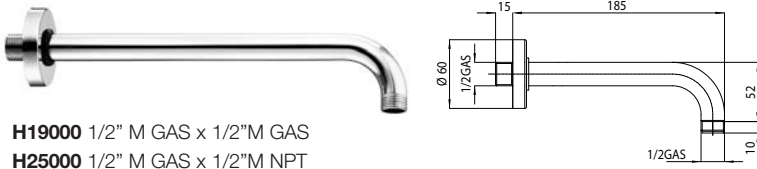

H19000 - H25000

H19000 1/2" M GAS x 1/2" M GAS
H25000 1/2" M GAS x 1/2" M NPT

- (*) **Finiture:** 047 rame antico, 022 ottone antico stessi prezzi finitura 094
- (*) **Finishing:** 047 antique copper 022 antique brass same price as finishing 094
- (*) **Ausführungen:** 047 Alte Kupfer, 022 Bronze: gleichen Preis wie 094 Ausführung
- (*) **Finitions:** 047 vieux cuivre, 022 vieux laiton même prix que finition 094
- (*) **Acabados:** 047 cobre, 022 bronce mismo precio del acabado 094
- (*) **Цвета:** 047 медь ант., 022 латунь ант. соответствуют по цене цвету 094

Packaging Std: 45 pz/pcs
40x40x60

Packaging Std: 45 pz/pcs
35x35x50

Braccio doccia in ottone, a 90° Ø 21 mm 1/2"MM con rosone
90° x Ø 21 mm brass shower arm 1/2"MM
Brausearm aus Messing, 90° Ø 21 mm 1/2" MM
Bras de douche laiton, 90° Ø 21 mm 1/2"MM
Braso de ducha latón, 90° Ø 21 mm 1/2"MM
Ручейка душевая из латуни, 90° Ø 21 mm 1/2"MM с зеткой

Codice/Code	Misura/Size mm	Finitura/Finish
H19-H25D	mm 200	030 cromo/chrome
H19-H25F	mm 250	030 cromo/chrome
H19-H25G	mm 300	030 cromo/chrome
H19-H25H	mm 350	030 cromo/chrome
H19-H25J	mm 500	030 cromo/chrome
H19-H25G	mm 300 (*)	094 nichel sp./satin nickel
H19-H25H	mm 350 (*)	094 nichel sp./satin nickel
H19-H25J	mm 500 (*)	094 nichel sp./satin nickel

H-I