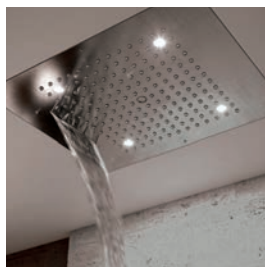

Cascata/
Cascade spray

Tastiera di comando: Accensione delle luci LED mediante la tastiera di comando a tenuta stagna

Control keyboard: LED lights lighting through the water-proof control keyboard

Bedientastatur: LED Einschaltung durch die wasserdichte Bedientastatur

Clavier de commande: Allumage des LED se fait par le clavier de commande étanche

Teclado de mando: Iluminación de los LED mediante un teclado de mando estanco

Блок управления cromoterapia: включение светодиодов LED и контроль цветов, при помощи герметично запаянного блока управления.