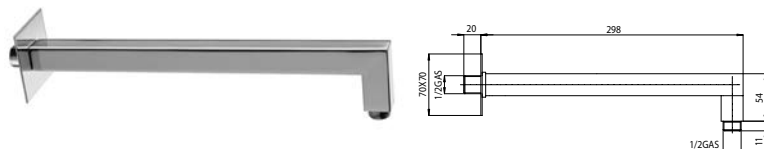

H60000

Braccio doccia in ottone, sezione quadra 25 mm 1/2"MM con rosone
 Brass shower arm square section 25 mm 1/2"MM
 Viereckiger Brausearm aus Messing, 25 mm, 1/2" MM
 Bras de douche carré 25 mm laiton 1/2"MM
 Brazo de ducha latón cuadrado 25 mm 1/2"MM
 Рукоятка душевая из латуни, кв. сечение 25 мм 1/2"MM с водорозеткой