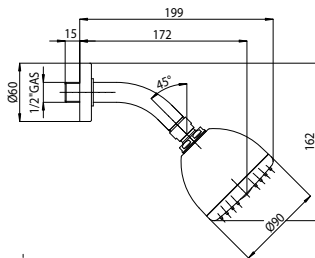

H26323 OVO - RAIN

Packaging Box: 15 pz/pcs
40x40x60

Codice/Code   Finitura/Finish
H26323   030 cromo/chrome

Soffione Ovo-Rain con braccio doccia Ø 21 x 120 mm 1/2"MM
Ovo-Rain Shower head with shower arm Ø 21 x 120 mm 1/2"MM
Kopfbrause Ovo-Rain mit Wandarm Ø 21 x 120 mm 1/2"MM
Pomme de douche Ovo-Rain avec bras de fixation mural Ø 21 x 120 mm 1/2"MM
Rociador Ovo-Rain con brazo de ducha Ø 21 x 120 mm 1/2"MM
Душевая лейка Ovo-Rain с рукояткой Ø 21 x 120 mm 1/2"MM