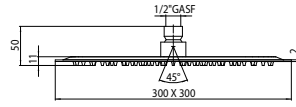

H-I

IO0585 TWIGGY ▣ 300 - INOX

Packaging Box: 9 pz/pcs
40x60x40

Soffione TwiggY autopulente 300x300 mm con snodo 1/2" F
TwiggY shower head 300x300 mm with 1/2" F swivel ball – Easy-Clean
Kopfbräuse TwiggY 300x300 mm 1/2" F mit selbstreinigendem Regenstrahl
Douche de tête TwiggY jet pluie autonettoyant 300x300 mm 1/2" F
Rociador TwiggY difusor lluvia autolimpiante 300x300 mm 1/2" H
Душевая лейка TwiggY самоочищающаяся на шарнире 300x300 mm 1/2" F

Codice/Code	Misura/Size mm	Finitura/Finish	Portata acqua / Water Flow
IO0585	300 x 300	030 cromo/chrome	min 12 L/min