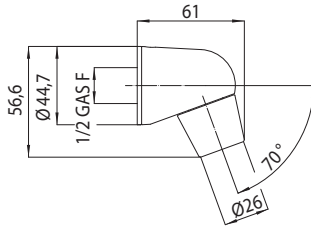

H40000

Soffione Antivandalismo in ottone
Brass Vandal resistant shower head
Diebstahlgeschützt Kopfbrause aus Messing
Douchette de tête Antivandalisme de laiton
Rociador Anti-vandálico de latón.
Душевая лейка Antivandalismo (с защитой от скручивания) из латуни

Packaging Box: 50 pz/pcs
25x25x40

Codice/Code	Misura/Size mm	Finitura/Finish
H40000	1/2" F	030 cromo/chrome