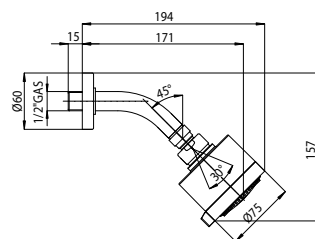

H26350 CYLINDRICO/3

Packaging Box: 20 pz/pcs
40x40x60

Codice/Code   Finitura/Finish
H26350   030 cromo/chrome

Soffione Cilindrico/3 con braccio doccia Ø 21 x 120 mm 1/2"MM
Cilindrico/3 Shower head with shower arm Ø 21 x 120 mm 1/2"MM
Kopfbrause Cilindrico/3 mit Wandarm Ø 21 x 120 mm 1/2"MM
Pomme de douche Cilindrico/3 avec bras de fixation mural Ø 21 x 120 mm 1/2"MM
Rociador Cilindrico/3 con brazo de ducha Ø 21 x 120 mm 1/2"MM
Душевая лейка Cilindrico/3 с рукояткой Ø 21 x 120 mm 1/2"MM