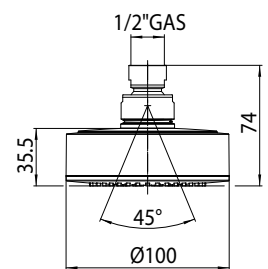

I00237 KIRA/1

Packaging Box: 25 pz/pcs
35x35x50

Soffione Kira/1 autopulente con snodo 1/2" F
Kira/1 shower head with 1/2" F swivel ball - Easy-Clean
Kopfbrause Kira/1 1/2" F mit selbstreinigendem Regenstrahl
Douche de tête Kira/1 jet pluie autonettoyant 1/2" F
Rociador Kira/1 difusor lluvia autolimpiante 1/2" H
Душевая лейка Kira/1 самоочищающаяся на шарнире 1/2" F

Codice/Code	Misura/ Size mm	Finitura/Finish
I00237	Ø100	030 cromo/chrome