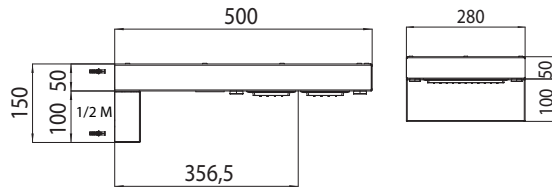

Soffione York in acciaio inox, getti pioggia orientabili con attacco 1/2" M MUSIC-CROMOTHERAPY

Stainless Steel York shower head 1/2" M with orientable spray diffuser MUSIC-CROMOTHERAPY

Kopfbrause York aus Edelstahl 1/2" M mit schwenkbarem selbstreinigendem Regenstrahl - MUSIC-CROMOTHERAPY

Doche de tête York en acier inox à jet pluie orientable 1/2" M - MUSIC-CROMOTHERAPY

Rociador York de acero inoxidable con chorro lluvia orientable 1/2" M - MUSIC-CROMOTHERAPY

Душевая лейка York из стали inox, поворотные распыляющие поверхности «дождь» 1/2" M - MUSIC-CROMOTHERAPY

Packaging Box: 1 pz/pcs
22x35x56

Codice/code	Misura/Size mm	Finitura/Finish	LED
I01550	500 x 280 x H 151	030 cromo/chrome	4