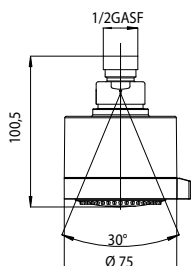

100350 CYLINDRICO/3

Soffione Cilindrico/3 autopulente 3 getti con snodo 1/2" F
Cilindrico/3 shower head with 1/2" F swivel ball - Easy-Clean
Kopfbrause Cilindrico/3 1/2" F mit 3 selbstreinigenden Strahlen
Douche de tête Cilindrico/3 avec 3 jets autonettoyants 1/2" F
Rociador Cilindrico/3 difusor 3 posiciones autolimpiante 1/2" H
Душевая лейка Cilindrico/3 самоочищающаяся, 3 вида струи, на шарнире 1/2" F

Packaging Box: 50 pz/pcs
35x35x50

Codice/Code	Misura/Size mm	Finitura/Finish
I00350	Ø 75	030 cromo/chrome