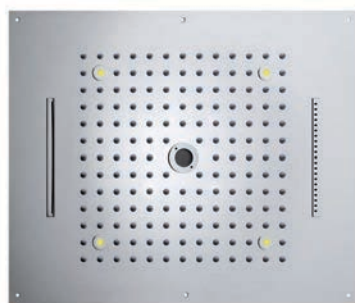

H38909 DREAM/4 - RGB CROMOTHERAPY 4 SPRAYS

Soffione Dream/4 a quattro funzioni con luci LED RGB, trasformatore a basso voltaggio, tastiera di controllo per Cromoterapia e flessibile di alimentazione acqua. Installazione a controsoffitto

Dream/4 Shower head four functions with RGB LED Lights, low voltage transformer, Control keyboard for Cromotherapy and flexible water connection. False ceiling installation

Kopfbrause Dream/4 vier-Funktionen mit RGB LED Lichtern, Niederspannungstrafo, Steuertastenfeld für Cromotherapie und Versorgungsschlauch. Montage an der Zwischendecke

Plafond de douche Dream/4 quatre jets avec lumières LED RGB, transformateur à bas voltage, clavier de contrôle pour Cromothérapie et flexible pour l'alimentation d'eau. Installation à faux plafond

Rociador Dream/4 de cuatro posiciones con luces LED RGB, transformador de seguridad, teclado de control para Cromoterapia y tubo flexible de alimentación de agua. Instalación falso techo

Душевые лейки Dream/4 с четырьмя функциями, светодиодами LED RGB, трансформатором низкого напряжения, блоком управления для Cromoterapia и гибкой подводкой для подключения к водоснабжению. Установка в подвесной потолок