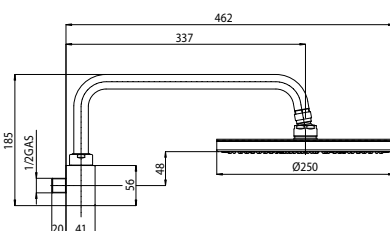

H55410 OKI Ø 250
H55405 OKI Ø 200

Packaging Box: 6 pz/pcs
40x40x70

Packaging Box: 6 pz/pcs
40x40x70

Soffione Oki con braccio doccia girevole 1/2"MM

Oki shower head with swivel shower arm 1/2"MM

Kopfbrause Oki mit Schwenkarm 1/2"MM

Pomme de douche Oki avec bras orientable 1/2"MM

Rociador Oki con brazo de ducha giratorio 1/2"MM

Душевая лейка Oki с поворотной рукояткой 1/2"MM

Codice/Code Misura/Size mm Finitura/Finish

H55410 Ø 250 030 cromo/chrome

H55405 Ø 200 030 cromo/chrome

Ø 200 094 nichel sp./satin nickel