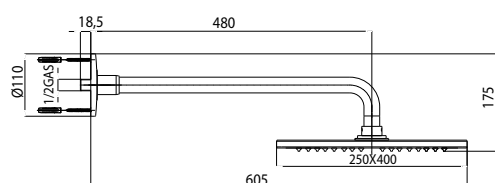

DREAM - OVAL

Packaging Box: 1 pz/pcs
16x48x72

Soffione Dream 400 x 250 mm con braccio doccia orizzontale Ø 28
Dream Shower head 400 x 250 mm with horizontal shower arm Ø 28
Kopfbrause Dream 400 x 250 mm mit Wandarm Ø 28
Pomme de douche Dream 400 x 250 mm avec bras de fixation mural Ø 28
Rociador Dream 400 x 250 mm con brazo de ducha Ø 28
Soffione Dream 400 x 250 mm с горизонтальной рукояткой крепления Ø 28

Codice/Code	Misura/Size mm	Braccio/Arm mm	Finitura/Finish	Portata acqua/Water flow
H75366J	400 x 250	500	030 cromo/chrome	min 14 L/min
H75366I	400 x 250	400	030 cromo/chrome	min 14 L/min