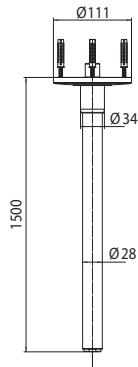

H28000 VERTICAL AERATED JET