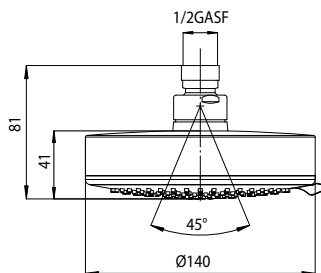

100169 DINAMIC/3 Ø 140 - ABS

Packaging Box: 20 pz/pcs
35x35x50

Soffione Dinamic/3 autopulente 3 getti con snodo 1/2" F
3 functions Dinamic/3 shower head with 1/2" F swivel ball - Easy-Clean
Kopfbrause Dinamic/3 1/2" F mit 3 selbstreinigenden Strahlen
Douche de tête Dinamic/3 avec 3 jets autonettoyants 1/2" F
Rociador Dinamic/3 difusor 3 posiciones autolimpiante 1/2" H
Душевая лейка Dinamic/3 самоочищающаяся, 3 вида струи, на шарнире 1/2" F

Codice/Code	Misura/Size mm	Finitura/Finish	Portata acqua / Water Flow
100169	Ø 140	030 cromo/chrome	min 9 L/min