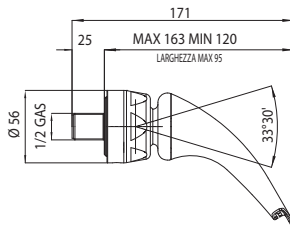

Packaging Box: 50 pz/pcs
25x25x40

Codice/Code	Misura/Size mm	Finitura/Finish
H40000	1/2" F	030 cromo/chrome

I00090 CONDOR

Soffione Condor in ottone con snodo
 Brass Condor shower head with swivel ball
 Kopfbrause Condor aus Messing mit Kugelgelenk
 Douche de tête Condor de laiton orientable
 Rociador Condor de latón chorro orientable
 Душевая лейка Condor из латуни на шарнире