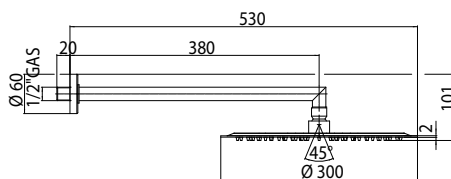

H70582 TWIGGY Ø 300

Soffione Twiggy con braccio doccia Ø 21 mm 1/2"MM
Twiggy shower head with shower arm Ø 21 mm 1/2"MM
Kopfbrause Twiggy mit Wandarm Ø 21 mm 1/2"MM
Pomme de douche Twiggy avec bras de fixation mural Ø 21 mm 1/2"MM
Rociador Twiggy con brazo de ducha Ø 21 mm 1/2"MM
Душевая лейка Twiggy с рукояткой Ø 21 mm 1/2"MM

Packaging Box: 6 pz/pcs
40x70x40

Codice/Code	Misura/Size	Braccio/Arm	Finitura/Finish
H70582H	Ø 300 mm	350 mm	030 cromo/chrome
H70582I	Ø 300 mm	400 mm	030 cromo/chrome