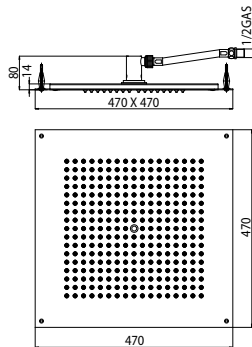

Codice/Code	Misura/Size mm	Finitura/Finish	Portata acqua/ Water flow
H38459	470 x 470	030 cromo/chrome	min 16 L/min

Packaging Box: 1 pz/pcs
15x55x78

Codice/Code	Misura/Size mm	Finitura/Finish	Portata acqua/ Water flow
H38381	370 x 370	030 cromo/chrome	min 14 L/min

Packaging Box: 1 pz/pcs
16x48x72