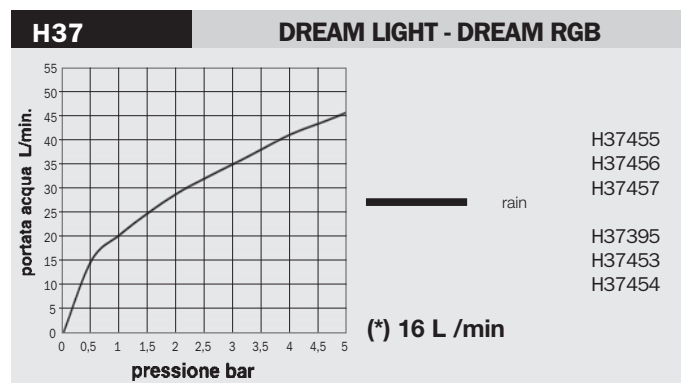

Test di portata conformi ai requisiti della norma EN1112, con collegamento diretto a tubo di alimentazione da 1/2" (senza rubinetto)
Flow rate tests in accordance with requirements of EN1112 Norm, directly connecting the product to a 1/2" water outlet (without tap)
Test der Wasserdurchflussmenge die Anforderungen der EN1112 Norm entspricht (1/2" direkter Wasseranschluss, ohne Armatur)
Tests de débit d'eau conformes aux requis de la Norme EN1112, avec connexion directe au tuyau d'alimentation de 1/2" (sans robinet)
Pruebas de caudal conformes con los requerimientos de la Norma EN1112, con empalme directo a tubo de alimentación de 1/2" (sin grifo)
Тест потребляемости согласно нормативным реквизитам EN1112, при подключении к водоснабжению напрямую 1/2" (без крана)

(*) *Portata minima consigliata (Litri/Minuto) per l'ottimale funzionamento dei prodotti*
Minimum suggested flow rate (Litres/Minute) for the correct products functioning
Mindest Wasserflussmenge (Liter/Minute) für die korrekte Produktenleistung
Débit d'eau minimum recommandé (Litres/Minute) pour le correct fonctionnement des produits
Caudal mínimo aconsejado (Litros/Minuto) para el correcto funcionamiento de los productos
Минимально – рекомендуемый расход (Литры/Минута) для оптимального функционирования продукции