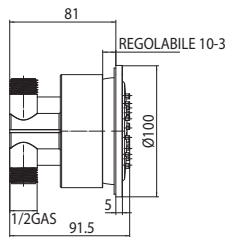

100197 TONDO-REG

Packaging Box: 25 pz/pcs
40x60x40

Soffione laterale orientabile getto pioggia autopulente in ABS.
ABS body spray orientable shower, rain function.
Schwenkbare Seitenbrause aus ABS Regen.
Body jet latéral orientable en ABS jet pluie.
Ducha lateral de ABS con rótula orientable, chorro lluvia.
Форсунка боковая самоочищающаяся с поворотным распылением
из латуни.

Codice/Code	Misura/Size mm	Finitura/Finish
100197	Ø 100	030 cromo/chrome