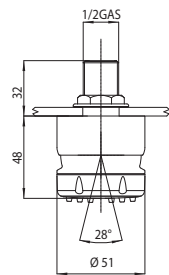

I00106 BODY-GOM

Packaging Box: 100 pz/pcs
35x25x40

Soffione laterale orientabile getto autopulente- Installazione per pannelli doccia

Body spray orientable shower, rain function -Easy-Clean spray pattern. For shower panels installation

Schwenkbare Seitenbrause mit selbstreinigende Regenstrahl Montage an Duschpaneel

Body jet latéral orientable jet pluie autonettoyant. Installation pour cabines de douche

Ducha lateral con rótula orientable chorro lluvia autolimpiante. Instalación paneles de ducha

Форсунка боковая поворотная струя самоочищающаяся - Установка в душевую панель

Codice/Code Misura/Size mm Finitura/Finish

I00106	1/2" M GAS	030 cromo/chrome