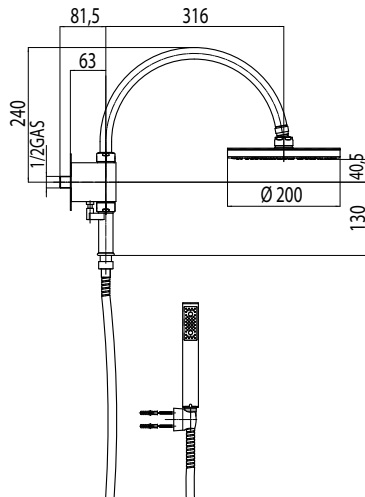

Packaging Box: 6 pz/pcs
40x40x70

Codice/Code	Misura/Size	Finitura/Finish
H59410	Ø 250 mm	030 cromo/chrome
H59405	Ø 200 mm	030 cromo/chrome

H72405 OKI-RENOVATION Ø 200

Braccio doccia girevole in ottone c/supporto deviatore/presa acqua incorporati 1/2" MM, soffione Oki Ø 200, doccia Zen, supporto fisso e flessibile doppia aggiratura cm 150
Swivel brass arm with built-in diverter 1/2" MM, Oki showerhead Ø 200 mm, Zen handshower, fixed bracket, double interlock brass hose cm 150
Drehbarer Brausearm aus Messing mit Wandanschluss 1/2"MM, Oki Brausekopf Ø 200 mm, Zen Handbrause, Wandhalter, Brauseschlauch aus Messing Doppelt Gedreht cm 150
Bras de douche orientable en laiton, support avec inverseur/alimentation d'eau incorporés 1/2" MM, pomme de douche Oki Ø 200 mm, douchette Zen, support fixe et flexible double agrafage cm 150
Brazo de ducha giratorio de latón con soporte desviador/toma de agua incorporados 1/2" MM, rociador Oki Ø 200 mm, mango de ducha Zen, soporte fijo y flexible doble grapado de cm 150
Поворотная рукоятка из латуни с встроенным девиатором/водорозеткой 1/2" MM, душевая лейка Оки Ø 200, душевая лейка Zen, фиксированное крепление и шланг дв. фальцевания 150 см