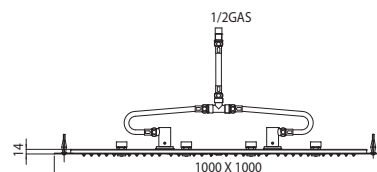

DREAM XL LED LIGHT

Soffioni Dream XL con luci LED, trasformatore a basso voltaggio, tastiera di controllo e flessibile di alimentazione acqua. Installazione a controsoffitto

Dream XL Shower heads with LED Lights, low voltage transformer, control keyboard and flexible water connection. False ceiling installation

Kopfbrausen Dream XL mit LED Lichten, Niederspannungstrafo, Steuertastenfeld und Versorgungsschlauch. Montage an der Zwischendecke

Plafonds de Douche Dream XL avec lumières LED, transformateur à bas voltage, clavier de contrôle et flexible pour l'alimentation d'eau. Installation à faux plafond

Rociadores Dream XL con luces LED, transformador de seguridad, teclad de control y tubo flexible de alimentación de agua. Instalación falso techo

Душевые лейки Dream XL со светодиодами LED, трансформатором низкого напряжения, блоком управления и гибкой подводкой для подключения к водоснабжению. Установка в подвесной потолок

LED Color
LED Color
LED Color
LED Color
LED Color

□ 0 Bianco / White
■ 1 Rosso / Red
■ 2 Blu / Blue
■ 3 Verde / Green
■ 4 Arancio / Orange

H-I

WI0383 DREAM - XL LIGHT

Packaging Box: 1 pz/pcs
18x111,5x111,5

Code/Codice	Misura/Size mm	LED	Finitura/Finish	Portata acqua/ Water flow
WI0383	1000x1000	12	030 cromo/chrome	min 20 L/min