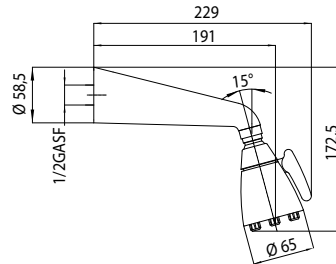

H06243 RAIN/2

Soffione Rain/2 con braccio doccia 200 mm 1/2" F
Rain/2 Shower head with shower arm 200 mm 1/2" F
Kopfbrause Rain/2 mit Wandarm 200 mm 1/2" F
Pomme de douche Rain/2 avec bras de fixation mural 200 mm 1/2" F
Rociador Rain/2 con brazo de ducha 200 mm 1/2" H
Душевая лейка Rain/2 с рукояткой 200 mm 1/2" F

Packaging Box: 20 pz/pcs
40x40x60

Codice/Code   **Finitura/Finish**
H06243   030 cromo/chrome