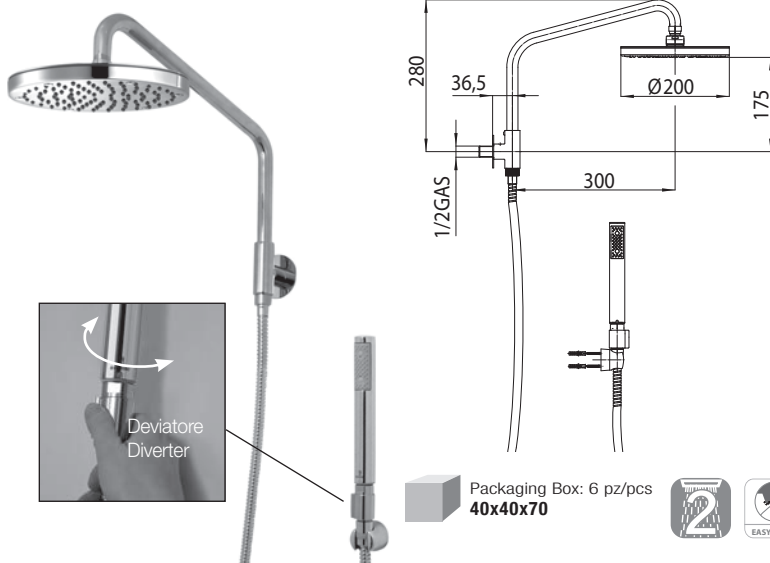

H92410 ZOE-RENOVATION Ø 250

H92405 ZOE-RENOVATION Ø 200

Braccio doccia girevole in ottone 1/2" MM con sistema di deviazione integrato, soffione OKI, doccia Zen, supporto fisso e flessibile doppia aggraffatura cm 150

Swivel brass arm 1/2" MM with integrated diverter system, OKI showerhead, Zen handshower, fixed bracket, double interlock brass hose cm 150

Drehbarer Brausearm aus Messing 1/2"MM mit integriertem Umstellungssystem, OKI Brausekopf, Zen Handbrause, Wandhalter, Brauseschlauch aus Messing Doppelt Gedreht cm 150

Bras de douche orientable en laiton 1/2" MM avec système d'inverseur intégré, pomme de douche OKI, douchette Zen, support fixe et flexible double agrafage cm 150

Brazo de ducha giratorio de latón 1/2" MM con sistema de desviador integrado, rociador OKI, mango de ducha Zen, soporte fijo y flexible doble grapado de cm 150

Поворотный держатель для душа из латуни, соединение на 1/2" MM с интегрированным переключением, душ OKI, душевая лейка Zen с фиксированным настенным держателем и шланг из латуни дв. фальцевания 150 см

Codice/Code	Misura/Size mm	Finitura/Finish
H92410	Ø 250	030 cromo/chrome
H92405	Ø 200	030 cromo/chrome

H93410 ZOE-RENOVATION Ø 250

H93405 ZOE-RENOVATION Ø 200