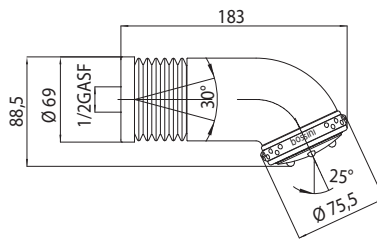

Packaging Box: 20 pz/pcs
40x40x60

Codice/Code **Finitura/Finish**
H06243 030 cromo/chrome

I00096 COIMBRA-GIÒ

Soffione Coimbra-Giò snodato 1/2" F
 Coimbra-Giò swivelled shower head 1/2" F
 Kopfbrause Coimbra-Giò mit Kugelgelenk 1/2" F
 Douchette de tête Coimbra-Giò orientable 1/2" F
 Rociador Coimbra-Giò con rótula 1/2" H
 Душевая лейка Coimbra-Giò сгибающаяся 1/2" F