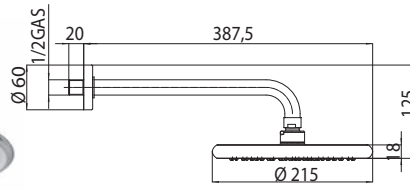

H19420 AGUA Ø 210

Soffione Agua Ø 210 mm con braccio doccia Ø 21 mm 1/2"MM
Agua shower head Ø 210 mm with shower arm Ø 21 mm 1/2"MM
Kopfbrause Agua Ø 210 mm mit Wandarm Ø 21 mm 1/2"MM
Pomme de douche Agua Ø 210 mm avec bras de fixation mural Ø 21 mm 1/2"MM
Rociador Agua Ø 210 mm con brazo de ducha Ø 21 mm 1/2"MM
Душевая лейка Agua Ø 210 mm с рукояткой Ø 21 mm 1/2"MM

Packaging Box: 10 pz/pcs
40x40x70

Codice/Code Misura/Size Braccio/Arm Finitura/Finish

H19420G	Ø 210 mm	300 mm	030 cromo/chrome
H19420H	Ø 210 mm	350 mm	030 cromo/chrome