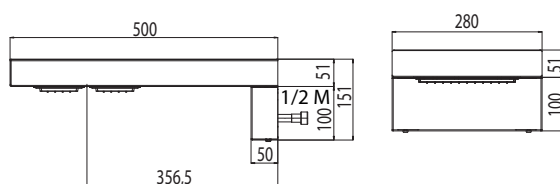

Packaging Box: 1 pz/pcs
22x35x56

Codice/code	Misura/Size mm	Finitura/Finish
I00550	500 x 280 x H 151	030 cromo/chrome