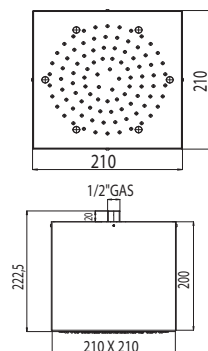

H81720 CUBE-INOX

Packaging Box: 1 pz/pcs
27x27x27

Soffione Cube-Inox 210x210 mm con rivestimento in acciaio inox. Installazione a soffitto

Cube-Inox Shower head 210x 210 mm with stainless steel cover. Ceiling Installation

Kopfbrause Cube-Inox 210x 210 mm aus Edelstahl mit selbstreinigendem Strahl. Montage an der Decke

Plafond de douche Cube-Inox 210x210 mm avec couverture en inox. Installation au plafond

Rociador Cube-Inox 210x210 mm revestido de acero inoxidable. Instalación techo

Душевая лейка Cube-Inox 210x210 mm с плафоном из стали inox. Потолочная установка

Codice/Code	Misura/Size mm	Finitura/Finish
H81720	210 x 210 - H 200	030 cromo/chrome