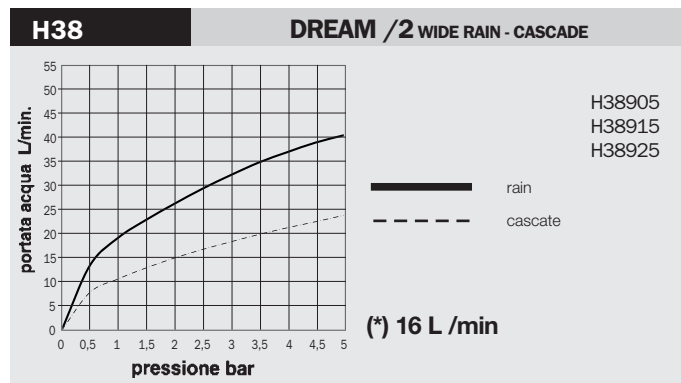

Test di portata conformi ai requisiti della norma EN1112, con collegamento diretto a tubo di alimentazione da 1/2" (senza rubinetto)
Flow rate tests in accordance with requirements of EN1112 Norm, directly connecting the product to a 1/2" water outlet (without tap)
Test der Wasserdurchflussmenge die Anforderungen der EN1112 Norm entspricht (1/2" direkter Wasseranschluss, ohne Armatur)
Tests de débit d'eau conformes aux requis de la Norme EN1112, avec connexion directe au tuyau d'alimentation de 1/2" (sans robinet)
Pruebas de caudal conformes con los requerimientos de la Norma EN1112, con empalme directo a tubo de alimentación de 1/2" (sin grifo)
Тест потребляемости согласно нормативным реквизитам EN1112, при подключении к водоснабжению напрямую 1/2" (без крана)

(*) *Portata minima consigliata (Litri/Minuto) per l'ottimale funzionamento dei prodotti*
Minimum suggested flow rate (Litres/Minute) for the correct products functioning
Mindest Wasserflussmenge (Liter/Minute) für die korrekte Produktenleistung
Débit d'eau minimum recommandé (Litres/Minute) pour le correct fonctionnement des produits
Caudal mínimo aconsejado (Litros/Minuto) para el correcto funcionamiento de los productos
Минимально – рекомендуемый расход (Литры/Минута) для оптимального функционирования продукции