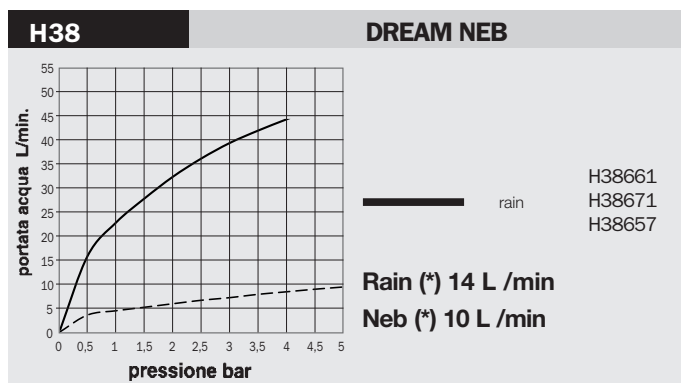

Test di portata conformi ai requisiti della norma EN1112, con collegamento diretto a tubo di alimentazione da 1/2" (senza rubinetto)
Flow rate tests in accordance with requirements of EN1112 Norm, directly connecting the product to a 1/2" water outlet (without tap)
Test der Wasserdurchflussmenge die Anforderungen der EN1112 Norm entspricht (1/2" direkter Wasseranschluss, ohne Armatur)
Tests de débit d'eau conformes aux requis de la Norme EN1112, avec connexion directe au tuyau d'alimentation de 1/2" (sans robinet)
Pruebas de caudal conformes con los requerimientos de la Norma EN1112, con empalme directo a tubo de alimentación de 1/2" (sin grifo)
Тест потребляемости согласно нормативным реквизитам EN1112, при подключении к водоснабжению напрямую 1/2" (без крана)

(*) *Portata minima consigliata (Litri/Minuto) per l'ottimale funzionamento dei prodotti*
Minimum suggested flow rate (Litres/Minute) for the correct products functioning
Mindest Wasserflussmenge (Liter/Minute) für die korrekte Produktenleistung
Débit d'eau minimum recommandé (Litres/Minute) pour le correct fonctionnement des produits
Caudal mínimo aconsejado (Litros/Minuto) para el correcto funcionamiento de los productos
Минимально – рекомендуемый расход (Литры/Минута) для оптимального функционирования продукции