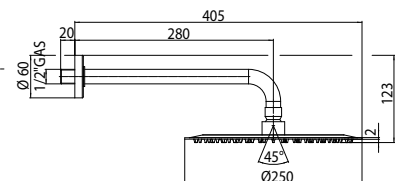

H19581 TWIGGY Ø 250

Packaging Box: 6 pz/pcs
40x70x40

Soffione Twiggy con braccio doccia Ø 21 mm 1/2"MM
Twiggy shower head with shower arm Ø 21 mm 1/2"MM
Kopfbrause Twiggy mit Wandarm Ø 21 mm 1/2"MM
Pomme de douche Twiggy avec bras de fixation mural Ø 21 mm 1/2"MM
Rociador Twiggy con brazo de ducha Ø 21 mm 1/2"MM
Душевая лейка Twiggy с рукояткой Ø 21 mm 1/2"MM

Codice/Code	Misura/Size	Braccio/Arm	Finitura/Finish
H19581H	Ø 250 mm	350 mm	030 cromo/chrome
H19581I	Ø 250 mm	400 mm	030 cromo/chrome