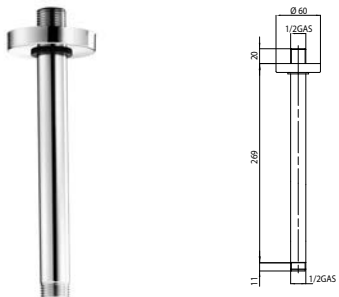

H31000

Packaging Std: 45 pz/pcs
40x40x60

Packaging Std: 45 pz/pcs
35x35x50

Braccio verticale in ottone Ø 21 mm 1/2"MM con rosone
Brass ceiling shower arm Ø 21 mm 1/2" M
Vertikaler Deckenarm aus Messing Ø 21 mm 1/2" M
Bras de plafond laiton Ø 21 mm 1/2" M
Braso de techo de latón Ø 21 mm 1/2" M
Ручейка вертикальная из латуни, Ø 21 mm 1/2"MM с водорозеткой

Codice/Code	Misura/Size mm	Finitura/Finish
H31000D	mm 200	030 cromo/chrome
H31000G	mm 300	030 cromo/chrome
H31000I	mm 400	030 cromo/chrome