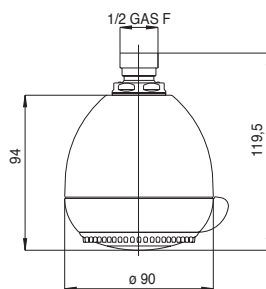

100321 OVO-PRINCE-S

Soffione Ovo-Prince-S autopulente 3 getti con snodo 1/2" F
3 functions Ovo-Prince-S shower head with 1/2" F swivel ball - Easy-Clean
Kopfbrause Ovo-Prince-S 1/2" F mit 3 selbstreinigenden Strahlen
Douche de tête Ovo-Prince-S avec 3 jets autonettoyants 1/2" F
Rociador Ovo-Prince-S difusor 3 posiciones autolimpiante 1/2" H
Душевая лейка Ovo-Prince-S самоочищающаяся, 3 вида струи, на шарнире 1/2" F

Packaging Box: 25 pz/pcs
35x35x50

Codice/Code	Misura/Size mm	Finitura/Finish
I00321	Ø 90	030 cromo/chrome
	Ø 90	235 cromo-satin./chr.-mat