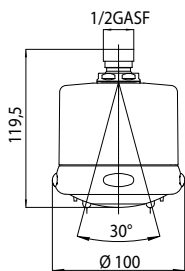

Packaging Box: 25 pz/pcs
35x35x50

Codice/Code	Misura/Size mm	Finitura/Finish
I00323	Ø 90	030 cromo/chrome

100020 FRESH

Soffione Fresh autopulente 3 getti con snodo 1/2" F
 3 functions Fresh shower head with 1/2" F swivel ball - Easy-Clean
 Kopfbrause Fresh 1/2" F mit 3 selbstreinigenden Strahlen
 Douche de tête Fresh avec 3 jets autonettoyants 1/2" F
 Rociador Fresh difusor 3 posiciones autolimpiante 1/2" H
 Душевая лейка Fresh самоочищающаяся, 3 вида струи, на шарнире 1/2" F