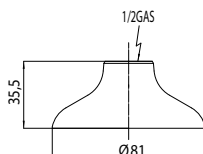

100063 NORMALE FISSO

Packaging Std.: 45 pz/pcs
35x25x40

Soffione normale ottone attacco fisso 1/2" F
Brass forged shower head with 1/2" F fixed connection
Kopfbrause aus Messing mit 1/2" F Anschluss
Douche de tête de laiton avec raccordement fixe 1/2" F
Rociador de latón empalme fijo 1/2" H
Душевая лейка normale из латуни, фиксированное соединение 1/2" F

Codice/Code	Finitura/Finish
100063	030 cromo/chrome