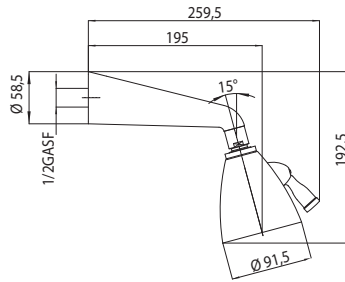

H06260 BIG-RAIN/2

Soffione Big-Rain/2 con braccio doccia 200 mm 1/2" F
Big-Rain/2 Shower head with shower arm 200 mm 1/2" F
Kopfbrause Big-Rain/2 mit Wandarm 200 mm 1/2" F
Pomme de douche Big-Rain/2 avec bras de fixation mural 200 mm 1/2" F
Rociador Big-Rain/2 con brazo de ducha 200 mm 1/2" H
Душевая лейка Big-Rain/2 с рукояткой 200 mm 1/2" F

Packaging Box: 15 pz/pcs
40x40x70

Codice/Code   **Finitura/Finish**
H06260   030 cromo/chrome