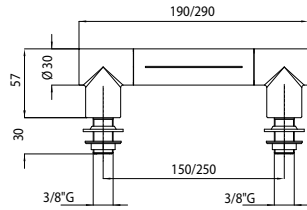

PRODUCTS FOR BOX/PANEL

I00270 CASCATA - BOX

Soffione orientabile in ottone 3/8" M x 3/8" M con controdado.
Installazione per pannelli doccia
Brass shower head 3/8" M x 3/8" M with locknut. Installation in shower cabins and shower panels
Kopfbrause aus Messing 3/8" M x 3/8" M, mit schwenkbarem Strahl. Montage an Duschpaneel
Douche de tête laiton jet orientable 3/8" M x 3/8" M. Installation pour cabines de douche
Rociador latón chorro orientable 3/8" M x 3/8" M. Instalación paneles de ducha
Душевая лейка поворотная из латуни 3/8" M x 3/8" M с контргайкой. Установка в душевую панель

Packaging Box: 10 pz/pcs
25x25x40

Codice/Code	Misura/Size mm	Finitura/Finish
I00270	mm 150	030 cromo/chrome
	mm 250	030 cromo/chrome