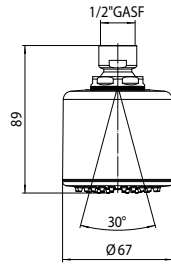

100128 LIO GOM/2

Packaging Box: 60 pz/pcs
35x35x50

Soffione Lio-Gom/2 autopulente con snodo 1/2" F
Lio-Gom/2 shower head with 1/2" F swivel ball - Easy-Clean
Kopfbrause Lio-Gom/2 1/2" F mit selbstreinigendem Regenstrahl
Douche de tête Lio-Gom/2 jet pluie autonettoyant 1/2" F
Rociador Lio-Gom/2 difusor lluvia autolimpiante 1/2" H
Душевая лейка Lio-Gom/2 самоочищающаяся на шарнире 1/2" F

H-1

Codice/Code	Misura/Size mm	Finitura/Finish
100128	Ø 67	030 cromo/chrome