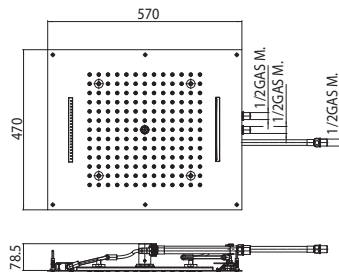

H38917 DREAM/3 - LIGHT 3 SPRAYS

Soffione Dream/3 a tre funzioni con luci LED, trasformatore a basso voltaggio, tastiera di comando LED e flessibile di alimentazione acqua per installazione a controsoffitto

Dream/3 Shower head three functions with LED Lights, low voltage transformer, control keyboard for LED and flexible water connection for false ceiling installation

Kopfbrause Dream/3 mit drei-Funktionen mit LED Lichten, Niederspannungstrafo, Steuertastenfeld für LED und Versorgungsschlauch für Montage an der Zwischendecke

Plafond de douche Dream/3 trois jets avec lumières LED, transformateur à bas voltage, clavier de contrôle pour LED et flexible pour l'alimentation d'eau. Installation à faux plafond

Rociador Dream/3 de tres posiciones con luces LED, transformador de seguridad, teclado de control para luz LED y tubo flexible de alimentación de agua para instalación falso techo

Душевые лейки Dream/3 с тремя функциями со светодиодами LED, трансформатором низкого напряжения, блоком управления для Smartterapia и гибкой подводкой для подключения к водоснабжению, установка в подвесной потолок