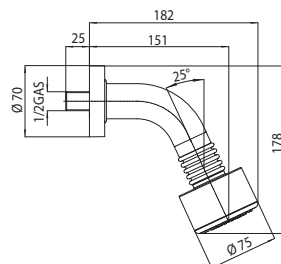

H41352 CYLINDRICO/1

Packaging Box: 20 pz/pcs
40x40x60

Codice/Code   **Finitura/Finish**
H41352   030 cromo/chrome

Soffione Cilindrico/1 con braccio doccia Ø 38 x 120 mm 1/2"MM
Cilindrico/1 Shower head with shower arm Ø 38 x 120 mm 1/2"MM
Kopfbrause Cilindrico/1 mit Wandarm Ø 38 x 120 mm 1/2"MM
Pomme de douche Cilindrico/1 avec bras de fixation mural Ø 38 x 120 mm 1/2"MM
Rociador Cilindrico/1 con brazo de ducha Ø 38 x 120 mm 1/2"MM
Душевая лейка Cilindrico/1 с рукояткой Ø 38 x 120 mm 1/2"MM