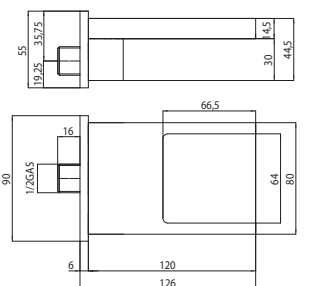

E88600 BOCCA CASCATA

Bocca Cascata vasca & doccia, ottone con getto a cascata 1/2" M
Brass waterfall spout for bathtub & shower, 1/2" M wall inlet
Wasserauslauf / Schwallbrause aus Messing, mit 1/2" a.G. Wandanschluss
Bec cascade à jet voile pour baignoire / douche, 1/2" M
Caño cascada de latón para bañera y ducha, 1/2" M
Излив Cascata для ванной или душа, латунь каскадная струя 1/2" M

Packaging Box: 12 pz/pcs
35x50x35

Codice/Code	Misura/Size mm	Finitura/Finish
E88600	80x126	030 cromo/chrome