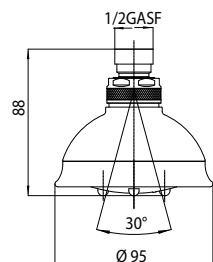

100093 ROMAN

Packaging Box: 45 pz/pcs
35x35x50

Soffione Roman autopulente 5 getti con snodo 1/2" F
5 functions Roman shower head with 1/2" F swivel ball - Easy-Clean
Kopfbrause Roman 1/2" F mit 5 selbstreinigenden Strahlen
Douche de tête Roman avec 5 jets autonettoyants 1/2" F
Rociador Roman difusor 5 posiciones autolimpiante 1/2" H
Душевая лейка Roman самоочищающаяся, 5 видов струи, на шарнире 1/2" F

Codice/Code	Misura/Size mm	Finitura/Finish
100093	Ø 95	030 cromo/chrome
	Ø 95	235 cromo-satin./chr.-mat