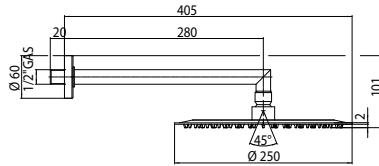

H70581 TWIGGY Ø 250

Soffione Twiggy con braccio doccia Ø 21 mm 1/2"MM
Twiggy shower head with shower arm Ø 21 mm 1/2"MM
Kopfbrause Twiggy mit Wandarm Ø 21 mm 1/2"MM
Pomme de douche Twiggy avec bras de fixation mural Ø 21 mm 1/2"MM
Rociador Twiggy con brazo de ducha Ø 21 mm 1/2"MM
Душевая лейка Twiggy с рукояткой Ø 21 mm 1/2"MM

Packaging Box: 6 pz/pcs
40x70x40

Codice/Code	Misura/Size	Braccio/Arm	Finitura/Finish
H70581H	Ø 250 mm	350 mm	030 cromo/chrome
H70581I	Ø 250 mm	400 mm	030 cromo/chrome