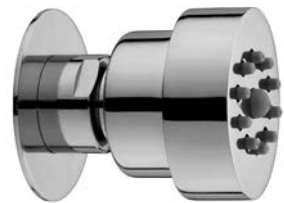

100118 - I01118 OVAL-GOM

Packaging Box: 100 pz/pcs
35x25x40

Soffione laterale orientabile getto pioggia/nebulizzato autopulente in ottone
Brass body spray orientable shower, rain/mist function - Easy-Clean
spray pattern.
Schwenkbare Seitenbrause aus Messing mit selbstreinigende Regen/
Nebel Strahl
Body jet latéral orientable de laiton jet pluie/nébulisé, autonettoyant
Ducha lateral latón con rótula orientable, chorro lluvia/pulverizado autolimpiante
Форсунка боковая поворотная, струя «морозящий дождь»
самоочищающаяся из латуни

Codice/Code	Misura/Size mm	Finitura/Finish
100118	1/2" F GAS	030 cromo/chrome
		094 nichel sp./satin nickel
I01118	1/2" F NPT	030 cromo/chrome
		094 nichel sp./satin nickel