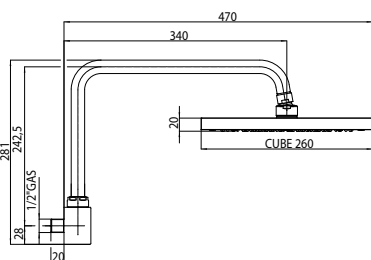

H59715 CUBE ☒ 260

Soffione Cube 260x260mm con braccio doccia girevole 1/2"MM
Cube shower head 260x260 mm with swivel shower arm 1/2"MM
Kopfbrause Cube 260x260 mm mit Schwenkarm 1/2"MM
Pomme de douche Cube 260x260 mm avec bras orientable 1/2"MM
Rociador Cube 260x260 mm con brazo de ducha giratorio 1/2"MM
Душевая лейка Cube 260x260mm с поворотной рукояткой 1/2"MM

Packaging Box: 6 pz/pcs
40x40x70

Codice/Code	Misura/Size mm	Finitura/Finish
H59715	260 x 260	030 cromo/chrome