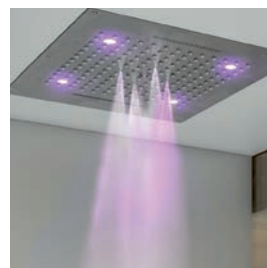

Poggia/
Wide rain spray

Cascata/
Cascade spray

Cascata pettine/
Rain waterfall spray

Nebulizzato/
Mist spray

Kneipp

Tastiera di comando cromoterapia: Accensione delle luci LED e controllo dei colori, mediante la tastiera di comando a tenuta stagna

Cromotherapy control keyboard: LED lights lighting and colour adjustment through the waterproof control keyboard

Farbtherapie-Bedientastatur: LED-Leuchten Einschaltung und Farbenkontrolle durch die wasserdichte Bedientastatur

Clavier de commande chromothérapie: Allumage des LED et gestion des couleurs se fait par le clavier de commande étanche

Teclado de mando de cromoterapia: Iluminación de las luces LED y control de los colores mediante un teclado de mando estanco

Блок управления cromoterapia: Включение светодиодов LED и контроль цветов, при помощи герметично запаянного блока управления.