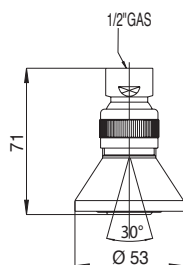

100060 MERCURY

Packaging Std.: 45 pz/pcs
35x25x40

Soffione Mercury con snodo 1/2" F
Mercury shower head with 1/2" F swivel ball
Kopfbrause Mercury 1/2" F
Douche de tête Mercury 1/2" F
Rociador Mercury 1/2" H
Душевая лейка Mercury на шарнире 1/2" F

Codice/Code	Finitura/Finish
100060	030 cromo/chrome