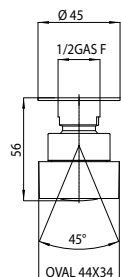

100116 - I01116 OVAL-MAS

Packaging Box: 100 pz/pcs
35x25x40

Soffione laterale orientabile con getto massaggio in ottone
Brass body spray orientable shower, massage spray
Schwenkbare Seitenbrause aus Messing mit Massagestrahl
Body jet latéral orientable de laiton avec jet massage
Ducha lateral latón con rótula orientable, masaje
Форсунка боковая поворотная с массажной струей из латуни

Codice/Code	Misura/Size mm	Finitura/Finish
100116	1/2" F GAS	030 cromo/chrome
		094 nichel sp./satin nickel
I01116	1/2" F NPT	030 cromo/chrome
		094 nichel sp./satin nickel