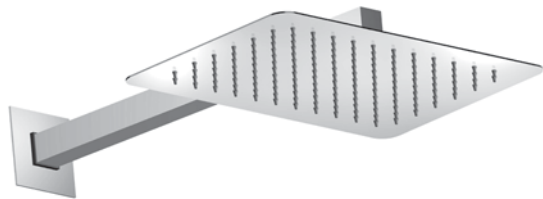

H69586 TWIGGY 300 X 200

Soffione Twiggy con braccio doccia 1/2"MM
Twiggy shower head with shower arm 1/2"MM
Kopfbrause Twiggy mit Wandarm 1/2"MM
Pomme de douche Twiggy avec bras de fixation mural 1/2"MM
Rociador Twiggy con brazo de ducha 1/2"MM
Душевая лейка Twiggy с рукояткой 1/2"MM

Codice/Code	Misura/Size	Braccio/Arm	Finitura/Finish
H69586G	300 x 200 mm	300 mm	030 cromo/chrome
H69586H	300 x 200 mm	350 mm	030 cromo/chrome