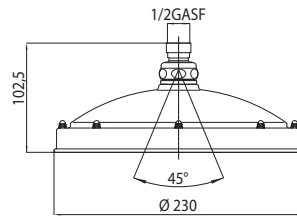

100700 RETRÒ ANTIKAL Ø 230

Packaging Box: 10 pz/pcs
40x40x70

Soffione Retrò-Antikal autopulente Ø 230 mm con snodo 1/2" F
Retrò-Antikal shower head Ø 230 mm with 1/2" F swivel ball – Easy-Clean
Kopfbrause Retrò-Antikal Ø 230 mm 1/2" F mit selbstreinigendem Regenstrahl

Douche de tête Retrò-Antikal Ø 230 mm jet pluie autonettoyant 1/2" F
Rociador Retrò-Antikal Ø 230 mm difusor lluvia autolimpiante 1/2" H
Душевая лейка Retrò-Antikal самоочищающаяся Ø 230 mm на шарнире 1/2" F

Codice/Code	Misura/Size mm	Finitura/Finish
100700	Ø 230	030 cromo/chrome
	Ø 230	021 oro/gold
	Ø 230	047 rame ant./ant.copper
	Ø 230	022 ottone ant./ant.brass
	Ø 230	094 nichel sp./satin nickel