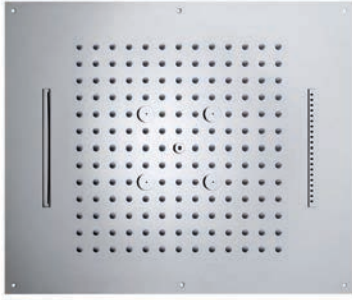

DREAM MULTIFUNCTION

H38928 DREAM/4 - 4 SPRAYS

Soffione Dream/4 a quattro funzioni da controsoffitto, con flessibile di alimentazione acqua

Dream/4 Shower head four functions for false ceiling, with flexible water connection

Kopfbrause Dream/4 mit vier-Funktionen mit Versorgungsschlauch. Montage an der Zwischendecke

Plafond de douche Dream/4 quatre jets avec flexible pour l'alimentation d'eau. Installation à faux plafond

Rociador Dream/4 de cuarto posiciones con tubo flexible de alimentación de agua. Instalación falso techo

Душевые лейки Dream/4 с четырьмя функциями для подвесного потолка, с гибким шлангом для водоснабжения