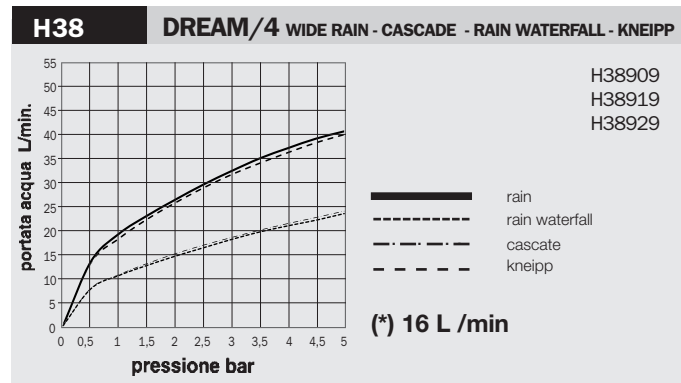

Test di portata conformi ai requisiti della norma EN1112, con collegamento diretto a tubo di alimentazione da 1/2" (senza rubinetto)
Flow rate tests in accordance with requirements of EN1112 Norm, directly connecting the product to a 1/2" water outlet (without tap)
Test der Wasserdurchflussmenge die Anforderungen der EN1112 Norm entspricht (1/2" direkter Wasseranschluss, ohne Armatur)
Tests de débit d'eau conformes aux requis de la Norme EN1112, avec connexion directe au tuyau d'alimentation de 1/2" (sans robinet)
Pruebas de caudal conformes con los requerimientos de la Norma EN1112, con empalme directo a tubo de alimentación de 1/2" (sin grifo)
Тест потребляемости согласно нормативным реквизитам EN1112, при подключении к водоснабжению напрямую 1/2" (без крана)

(*) *Portata minima consigliata (Litri/Minuto) per l'ottimale funzionamento dei prodotti*
Minimum suggested flow rate (Litres/Minute) for the correct products functioning
Mindest Wasserflussmenge (Liter/Minute) für die korrekte Produktenleistung
Débit d'eau minimum recommandé (Litres/Minute) pour le correct fonctionnement des produits
Caudal mínimo aconsejado (Litros/Minuto) para el correcto funcionamiento de los productos
Минимально – рекомендуемый расход (Литры/Минута) для оптимального функционирования продукции