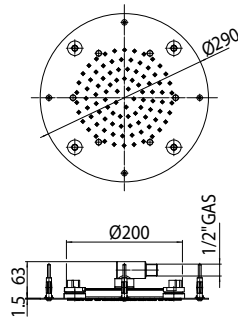

I01724 OKI-FLAT LIGHT RGB Ø 290

Soffione Oki-Flat con luci LED RGB, trasformatore a basso voltaggio, tastiera di controllo per Cromoterapia e flessibile di alimentazione acqua. Installazione a controsoffitto

Oki-Flat Shower head with RGB LED Lights, low voltage transformer, control keyboard for Cromotherapy and flexible water connection. False ceiling installation

Kopfbrause Oki-Flat mit RGB LED Lichtern, Niederspannungstrafo, Steuertastenfeld für Cromotherapie und Versorgungsschlauch. Montage an der Zwischendecke

Plafond de Douche Oki-Flat avec lumières LED RGB, transformateur à bas voltage, clavier de contrôle pour Cromothérapie et flexible pour l'alimentation d'eau. Installation à faux plafond

Rociador Oki-Flat con luces LED RGB, transformador de seguridad, teclado de control para Cromoterapia y tubo flexible de alimentación de agua. Instalación falso techo

Душевые лейки Oki-Flat со светодиодами LED RGB, трансформатором низкого напряжения, блоком управления для Cromoterapia и гибкой подводкой для подключения к водоснабжению. Установка в подвесной потолок

Packaging Box: 6 pz/pcs
40x40x70

Codice/Code	Misura/Size mm	LED	Finitura/Finish
I01724	Ø 290	4	030 cromo/chrome