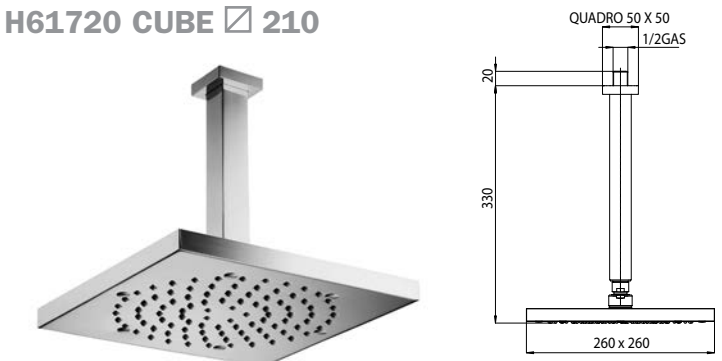

H61715 CUBE 260
H61720 CUBE 210

Packaging Box: 6 pz/pcs
40x40x70

Packaging Box: 10 pz/pcs
40x40x70

Soffione Cube con braccio verticale 300 mm 1/2"MM
Cube Shower head with ceiling shower arm 300 mm 1/2"MM
Kopfbrause Cube mit vertikalem Duscharm 300 mm 1/2"MM
Pomme de douche Cube avec bras d'alimentation vertical 300 mm 1/2"MM
Rociador Cube con brazo de ducha vertical 300 mm 1/2"MM
Душевая лейка Cube с вертикальной рукояткой 300 mm 1/2"MM

Codice/Code	Misura/Size	Braccio/Arm	Finitura/Finish
H61715G	260 x 260 mm	300 mm	030 cromo/chrome
H61720G	210 x 210 mm	300 mm	030 cromo/chrome
	210 x 210 mm	300 mm	094 nichel sp./satin nickel