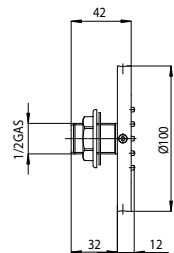

I00177 TONDO FLAT - BOX

Packaging Box: 40 pz/pcs
35x35x50

Soffione laterale getto pioggia autopulente in ottone. Installazione per pannelli doccia

Brass body spray rain function - Easy-Clean spray pattern. For shower panels installation

Seitenbrause aus Messing mit selbstreinigendem Regenstrahl. Montage an Duschpaneel

Body jet latéral laiton jet pluie autonettoyant. Installation pour cabines de douche

Ducha lateral latón chorro lluvia autolimpiante. Instalación paneles de ducha

Форсунка боковая, струя «дождь» самоочищающаяся из латуни. Установка в душевую панель

Codice/Code	Misura/Size mm	Finitura/Finish
I00177	Ø 100 - 1/2" M GAS	030 cromo/chrome
	Ø 100 - 1/2" M GAS	013 bianco/white