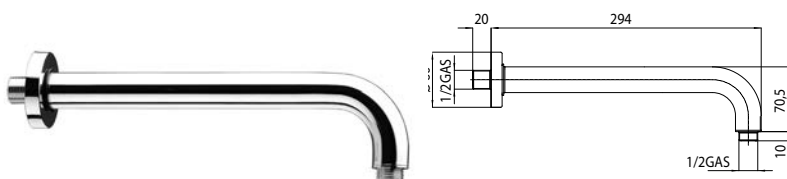

H71000

Braccio doccia in ottone, a 90° Ø 28 mm 1/2"MM con rosone
90° Ø 28 mm brass shower arm 1/2"MM
Brausearm aus Messing, 90° Ø 28 mm 1/2" MM
Bras de douche laiton, 90° Ø 28 mm 1/2"MM
Brazo de ducha latón, 90° Ø 28 mm 1/2"MM
Рукоятка душевая из латуни, 90° Ø 28 mm 1/2"MM с водорозеткой

Codice/Code	Misura/Size mm	Finitura/Finish
H7100G	mm 300	030 cromo/chrome
H7100H	mm 350	030 cromo/chrome
H7100J	mm 500	030 cromo/chrome
H7100G	mm 300	094 nichel sp./satin nickel
H7100H	mm 350	094 nichel sp./satin nickel
H7100J	mm 500	094 nichel sp./satin nickel

Packaging Std: 45 pz/pcs
40x40x60

Packaging Std: 45 pz/pcs
35x35x50