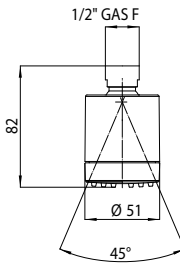

100076 FRIZZA-GOM

Packaging Box: 80 pz/pcs
35x35x50

Soffione Frizza-Gom autopulente con snodo 1/2" F

Frizza-Gom shower head with 1/2" F swivel ball - Easy-Clean

Kopfbrause Frizza-Gom 1/2" F mit selbstreinigendem Regenstrahl

Douche de tête Frizza-Gom jet pluie autonettoyant 1/2" F

Rociador Frizza-Gom difusor lluvia autolimpiante 1/2" H

Душевая лейка Frizza-Gom самоочищающаяся на шарнире 1/2" F

Codice/Code	Misura/Size mm	Finitura/Finish
100076	Ø 51	030 cromo dif. grigio/chrome
	Ø 51	013 bianco/white
	Ø 51	430 cromo dif. cromo/chrome