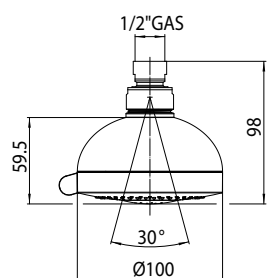

I00219 RONDO - LP

Packaging Box: 25 pz/pcs
35x35x50

Soffione Rondo - LP autopulente 3 getti con snodo 1/2" F - per **bassa pressione**
3 functions Rondo - LP shower head with 1/2" F swivel ball - Easy-Clean - for **low water pressure**
Kopfbrause Rondo - LP 1/2" F mit 3 selbstreinigenden Strahlen - für **niedrigen Wasserdruck**
Douche de tête Rondo - LP avec 3 jets autonettoyants 1/2" F - pour **basse pression d'eau**
Rociador Rondo - LP difusor 3 posiciones autolimpiante 1/2" H - para **baja presión de agua**
Душевая лейка Rondo самоочищающаяся, 3 вида струи, на шарнире 1/2" F - **для низкого напора**

Codice/Code	Misura/ Size mm	Finitura/Finish
I00219	Ø100	030 cromo/chrome