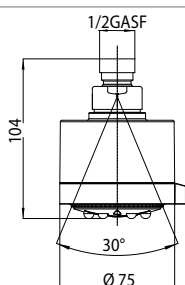

Packaging Box: 25 pz/pcs
35x35x50

Codice/Code	Misura/Size mm	Finitura/Finish
I00023	Ø 90	030 cromo/chrome

100351 CYLINDRICO/5

Soffione Cilindrico/5 autopulente 5 getti con snodo 1/2" F
 Cilindrico/5 shower head with 1/2" F swivel ball - Easy-Clean
 Kopfbrause Cilindrico/5 1/2" F mit 5 selbstreinigenden Strahlen
 Douche de tête Cilindrico/5 avec 5 jets autonettoyants 1/2" F
 Rociador Cilindrico/5 difusor 5 posiciones autolimpiante 1/2" H
 Душевая лейка Cilindrico/5 самоочищающаяся, 5 видов струи, на шарнире 1/2" F