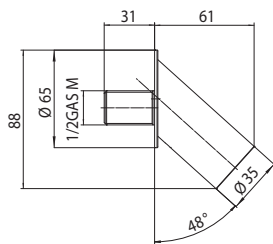

H98000

Braccio doccia in ottone a 42° Ø 35 mm 1/2"MM con rosone
42° Ø 35 mm brass shower arm 1/2"MM
Brausearm aus Messing, 42° Ø 35 mm 1/2" MM
Bras de douche laiton, 42° Ø 35 mm 1/2"MM
Brazo de ducha latón, 42° Ø 35 mm 1/2"MM
Рукоятка душевая из латуни 42° Ø 35 mm 1/2"MM с
водорозеткой

Packaging Std: 50 pz/pcs
35x25x40

Codice/Code	Misura/Size mm	Finitura/Finish
H98000	mm 61	030 cromo/chrome