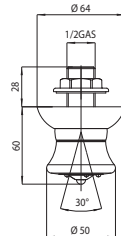

I00120 TWINJET-5 - BOX

Packaging Box: 80 pz/pcs
35x35x50

Soffione laterale orientabile, 2 getti, 5 ugelli autopulenti. Installazione per pannelli doccia

Body spray orientable shower, 2 sprays, 5 rubber nozzles - Easy-Clean spray pattern. For shower panels installation

Seitenbrause mit Regen und Nebel Strahlarten, 5 selbstreinigende Noppen. Montage an Duschpaneel

Body jet latéral orientable, 2 jets, avec 5 trous en caoutchouc anticalcaire. Installation pour cabines de douche

Ducha lateral 2 funciones con 5 tetones anticalcáreos. Instalación paneles de ducha

Форсунка боковая поворотная, 2 вида струи, 5 отверстий, самоочищающаяся. Установка в душевую панель

Codice/Code Misura/Size mm Finitura/Finish

I00120	1/2" M GAS	030 cromo/chrome