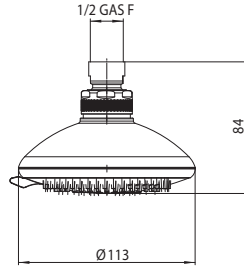

Packaging Box: 25 pz/pcs
35x35x50

Codice/Code	Misura/Size mm	Finitura/Finish
I00182	Ø 112	030 cromo/chrome

H-I

100185 OCEAN/3

Soffione Ocean/3 autopulente 3 getti con snodo 1/2" F
 3 functions Ocean/3 shower head with 1/2" F swivel ball - Easy-Clean
 Kopfbrause Ocean/3 1/2" F mit 3 selbstreinigenden Strahlen
 Douche de tête Ocean/3 avec 3 jets autonettoyants 1/2" F
 Rociador Ocean/3 difusor 3 posiciones autolimpiante 1/2" H
 Душевая лейка Ocean/3 самоочищающаяся, 3 вида струи, на шарнире 1/2" F