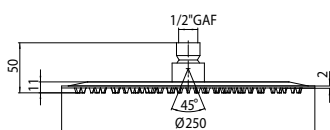

I00581 TWIGGY Ø 250 - INOX

Packaging Box: 10 pz/pcs
35x50x35

Soffione Twiggy autopulente Ø 250 mm con snodo 1/2" F
Twiggy shower head Ø 250 mm with 1/2" F swivel ball – Easy-Clean
Kopfbrause Twiggy Ø 250 mm 1/2" F mit selbstreinigendem Regenstrahl
Douche de tête Twiggy jet pluie autonettoyant Ø 250 mm 1/2" F
Rociador Twiggy difusor lluvia autolimpiante Ø 250 mm 1/2" H
Душевая лейка Twiggy самоочищающаяся на шарнире Ø 250 mm 1/2" F

Codice/Code	Misura/Size mm	Finitura/Finish	Portata acqua / Water Flow
I00581	Ø 250	030 cromo/chrome	min 12 L/min