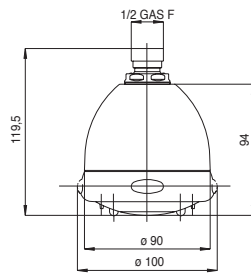

100320 OVO - FRESH

Soffione Ovo-Fresh autopulente 3 getti con snodo 1/2" F
3 functions Ovo-Fresh shower head with 1/2" F swivel ball - Easy-Clean
Kopfbrause Ovo-Fresh 1/2" F mit 3 selbstreinigenden Strahlen
Douche de tête Ovo-Fresh avec 3 jets autonettoyants 1/2" F
Rociador Ovo-Fresh difusor 3 posiciones autolimpiante 1/2" H
Душевая лейка Ovo-Fresh самоочищающаяся, 3 вида струи, на шарнире 1/2" F

Packaging Box: 25 pz/pcs
35x35x50

Codice/Code	Misura/Size mm	Finitura/Finish
I00320	Ø 100	235 cromo-satin./chr.-mat