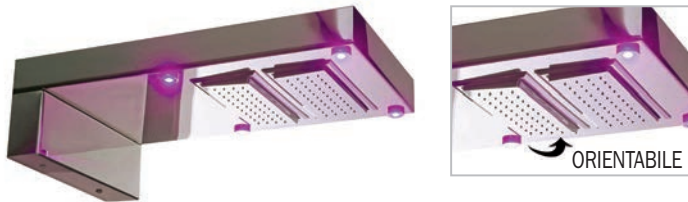

I02550 YORK - CROMOTHERAPY