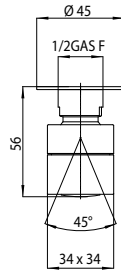

100141 - I01141 CUBIC-MAS

Packaging Box: 100 pz/pcs
35x25x40

Soffione laterale orientabile con getto massaggio in ottone
Brass body spray orientable shower, massage spray
Schwenkbare Seitenbrause aus Messing mit Massagestrahl
Body jet latéral orientable de laiton avec jet massage
Ducha lateral latón con rótula orientable, masaje
Форсунка боковая поворотная с массажной струей из латуни

Codice/Code	Misura/Size mm	Finitura/Finish
100141	1/2" F GAS	030 cromo/chrome
		094 nichel sp./satin nickel
I01141	1/2" F NPT	030 cromo/chrome
		094 nichel sp./satin nickel