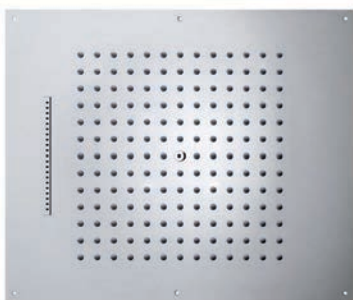

H38926 DREAM/2 - 2 SPRAYS

Soffione Dream/2 a due funzioni da controsoffitto, con flessibile di alimentazione acqua

Dream/2 Shower head two functions for false ceiling, with flexible water connection

Kopfbrause Dream/2 mit zwei-Funktionen mit Versorgungsschlauch. Montage an der Zwischendecke

Plafond de douche Dream/2 deux jets avec flexible pour l'alimentation d'eau. Installation à faux plafond

Rociador Dream/2 de dos posiciones con tubo flexible de alimentación de agua. Instalación falso techo

Душевые лейки Dream/2 с двумя функциями для подвешеного потолка, с гибким шлангом для водоснабжения

Wide rain spray - Rain waterfall spray

Packaging Box: 1 pz/pcs
15x55x78

Codice/Code	Misura/Size mm	Finitura/Finish	Portata acqua/ Water flow
H38926	570 x 470	030 cromo/chrome	min 16 L/min