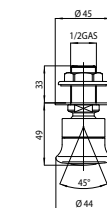

I00134 ONDA-MAS - BOX

Packaging Box: 100 pz/pcs
35x35x50

Soffione laterale orientabile con getto massaggio in ottone. Installazione per pannelli doccia
Brass body spray orientable shower, massage spray. For shower panels installation
Schwenkbare Seitenbrause aus Messing mit Massagestrahl. Montage an Duschpaneel
Body jet latéral orientable de laiton avec jet massage. Installation pour cabines de douche
Ducha lateral latón con rótula orientable, masaje. Instalación paneles de ducha
Форсунка боковая поворотная с массажной струей из латуни. Установка в душевую панель

Codice/Code	Misura/Size mm	Finitura/Finish
I00134	1/2" M GAS	030 cromo/chrome