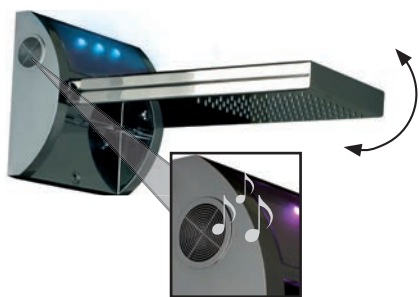

I01555 AQUAVOLO - MUSIC - CROMOTHERAPY

Packaging Box: 1 pz/pcs
25x32x53

Soffione Aquavolo in acciaio inox c/corpo ruotante a due getti con attacco 1/2" M - MUSIC-CROMOTHERAPY

Aquavolo stainless steel rotating shower 1/2" M with two sprays MUSIC-CROMOTHERAPY

Aquavolo schwenkbare Dusche aus Edelstahl 1/2" M mit zwei Strahlbilder MUSIC-CROMOTHERAPY

Douche de tête Aquavolo en acier inox avec corps tournant à 2 jets 1/2" M MUSIC-CROMOTHERAPY

Rociador Aquavolo basculante acero inoxidable de 2 posiciones 1/2" M MUSIC-CROMOTHERAPY

Душевая лейка Aquavolo из стали Inox с поворотным корпусом и двумя типами изливов 1/2" M MUSIC-CROMOTHERAPY

Codice/code	Misura/Size mm	Finitura/Finish	LED
I01555	485 x 211 x H 243	030 cromo/chrome	4