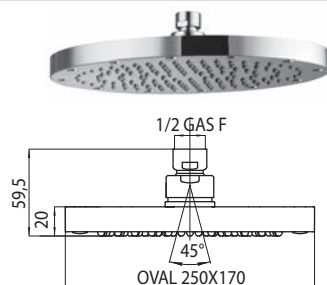

100725 OVAL

Packaging Box: 10 pz/pcs
35x35x50

Soffione Oval autopulente con snodo 1/2" F
Oval shower head with 1/2" F swivel ball – Easy-Clean
Kopfbrause Oval mm 1/2" F mit selbstreinigendem Regenstrahl
Douche de tête Oval jet pluie autonettoyant 1/2" F
Rociador Oval difusor lluvia autolimpiante 1/2" H
Душевая лейка Oval самоочищающаяся на шарнире 1/2" F

Codice/Code	Misura/Size mm	Finitura/Finish	Portata acqua / Water Flow
100725	250 x 170	030 cromo/chrome	min 9 L/min
	250 x 170	094 nichel sp./satin nickel	min 9 L/min