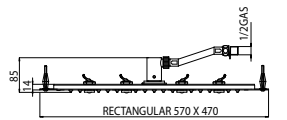

DREAM LED LIGHT

Soffioni Dream con luci LED, trasformatore a basso voltaggio, tastiera di controllo e flessibile di alimentazione acqua. Installazione a controsoffitto

Dream Shower heads with LED Lights, low voltage transformer, control keyboard and flexible water connection. False ceiling installation

Kopfbrausen Dream mit LED Lichtern, Niederspannungstrafo, Steuertastenfeld und Versorgungsschlauch. Montage an der Zwischendecke

Plafonds de Douche Dream avec lumières LED, transformateur à bas voltage, clavier de contrôle et flexible pour l'alimentation d'eau. Installation à faux plafond

Rociadores Dream con luces LED, transformador de seguridad, teclado de control y tubo flexible de alimentación de agua. Instalación falso techo

Душевые лейки Dream со светодиодами LED, трансформатором низкого напряжения, блоком управления и гибкой подводкой для подключения к водоснабжению. Установка в подвесной потолок

- LED Color ☐ 0 Bianco / White
- LED Color ☐ 1 Rosso / Red
- LED Color ☐ 2 Blu / Blue
- LED Color ☐ 3 Verde / Green
- LED Color ☐ 4 Arancio / Orange

DREAM - RECTANGULAR LIGHT

Codice/Code	Misura/Size mm	LED	Finitura/Finish	Portata acqua/Water flow
H37395	570 x 470	12	030 cromo/chrome	min 16 L/min

Packaging Box: 1 pz/pcs
15x55x78

Codice/Code	Misura/Size mm	LED	Finitura/Finish	Portata acqua/Water flow
H37396	470 x 370	4	030 cromo/chrome	min 14 L/min

Packaging Box: 1 pz/pcs
16x48x72