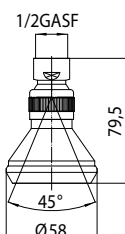

100068 NETTUNO

Packaging Box: 45 pz/pcs
35x25x40

Soffione Nettuno con snodo 1/2" F
Nettuno shower head with 1/2" F swivel ball
Kopfbrause Nettuno 1/2" F
Douche de tête Nettuno 1/2" F
Rociador Nettuno 1/2" H
Душевая лейка Nettuno на шарнире 1/2" F

Codice/Code	Finitura/Finish
100068	030 cromo/chrome