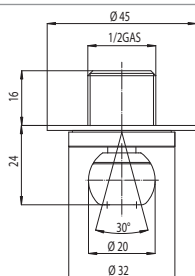

I00153 MINI-MAS - WALL

Packaging Box: 100 pz/pcs
35x25x40

Soffione laterale orientabile, getto massaggio.
Body spray orientable shower, massage spray
Seitenbrause mit Massagestrahl
Body jet latéral orientable, jet massage
Ducha lateral chorro masaje
Форсунка боковая поворотная с массажной струей.

Codice/Code	Misura/Size mm	Finitura/Finish
I00153	1/2" M GAS	030 cromo/chrome