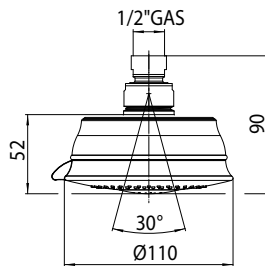

I00225 CLASSIC - LP

Soffione Classic - LP autopulente 3 getti con snodo 1/2" F - per **bassa pressione**
3 functions Classic - LP shower head with 1/2" F swivel ball - Easy-Clean - for low water pressure
Kopfbrause Classic - LP 1/2" F mit 3 selbstreinigenden Strahlen - für niedrigen Wasserdruck
Douche de tête Classic - LP avec 3 jets autonettoyants 1/2" F - pour basse pression d'eau
Rociador Classic - LP difusor 3 posiciones autolimpiante 1/2" H - para baja presión de agua
Душевая лейка Classic самоочищающаяся, 3 вида струи, на шарнире 1/2" F - для низкого напора

Packaging Box: 25 pz/pcs
35x35x50

Codice/Code	Misura/ Size mm	Finitura/Finish
I00225	Ø110	030 cromo/chrome