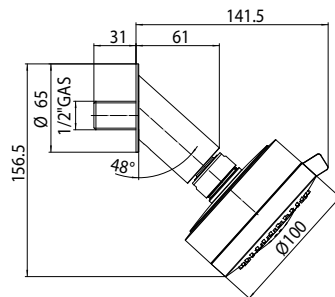

H98235 KIRA/3

Packaging Box: 15 pz/pcs
40x60x40

Codice/Code	Misura/Size mm	Finitura/Finish
H98235	Ø 35 x 61 - Kira Ø 100	030 cromo/chrome

Soffione Kira con braccio doccia Ø 35 x 61 mm 1/2"MM
Kira Shower head with shower arm Ø 35 x 61 mm 1/2"MM
Kopfbrause Kira mit Wandarm Ø 35 x 61 mm 1/2"MM
Pomme de douche Kira avec bras de fixation mural Ø 35 x 61mm 1/2"MM
Rociador Kira con brazo de ducha Ø 35 x 61 mm 1/2"MM
Душевая лейка Kira с рукояткой Ø 35 x 61 mm 1/2"MM