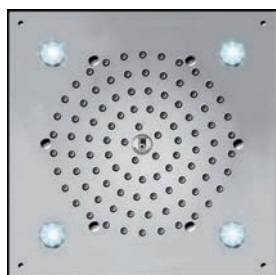

I01723 CUBE-FLAT LIGHT RGB $\square$ 260

Soffione Cube-Flat con luci LED RGB, trasformatore a basso voltaggio, tastiera di controllo per Cromoterapia e flessibile di alimentazione acqua. Installazione a controsoffitto

Cube-Flat Shower head with RGB LED Lights, low voltage transformer, control keyboard for Chromotherapy and flexible water connection. False ceiling installation

Kopfbrause Cube-Flat mit RGB LED Lichtern, Niederspannungstrafo, Steuertastenfeld für Chromotherapie und Versorgungsschlauch. Montage an der Zwischendecke

Plafond de Douche Cube-Flat avec lumières LED RGB, transformateur à bas voltage, clavier de contrôle pour Chromothérapie et flexible pour l'alimentation d'eau. Installation à faux plafond

Rociador Cube-Flat con luces LED RGB, transformador de seguridad, teclard de control para Cromoterapia y tubo flexible de alimentación de agua. Instalación falso techo

Душевые лейки Cube-Flat со светодиодами LED RGB, трансформатором низкого напряжения, блоком управления для Cromoterapia и гибкой подводкой для подключения к водоснабжению. Установка в подвесной потолок

Packaging Box: 6 pz/pcs
40x40x70

Codice/Code	Misura/Size mm	LED	Finitura/Finish
I01723	260 x 260	4	030 cromo/chrome