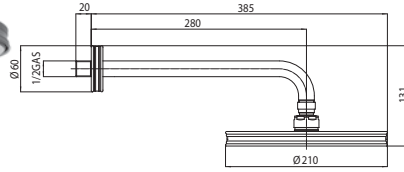

H27740 LIBERTY-GOM Ø 210

Packaging Box: 10 pz/pcs
40x40x70

Soffione Liberty-Gom Ø 210 mm con braccio doccia 1/2"MM
Liberty-Gom shower head Ø 210 mm with shower arm 1/2"MM
Kopfbrause Liberty-Gom Ø 210 mm mit Wandarm 1/2"MM
Pomme de douche 210 Ø mm avec bras de fixation mural 1/2"MM
Rociador Liberty-Gom Ø 210 mm con brazo de ducha 1/2"MM
Душевая лейка LIBERTY-GOM Ø 210мм с держателем 1/2"MM

Codice/Code Misura/Size Braccio/Arm Finitura/Finish

H27740G	Ø 210	300 mm	030 cromo/chrome
	Ø 210	300 mm	094 nichel sp./satin nickel
	Ø 210	300 mm	022 ottone antico/antique brass
H27740H	Ø 210	300 mm	021 oro/gold
	Ø 210	350 mm	030 cromo/chrome
	Ø 210	350 mm	094 nichel sp./satin nickel
	Ø 210	350 mm	022 ottone antico/antique brass
	Ø 210	350 mm	021 oro/gold