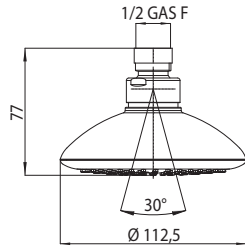

100182 OCEAN/1

Soffione Ocean/1 autopulente con snodo 1/2" F
Ocean/1 shower head with 1/2" F swivel ball - Easy-Clean
Kopfbrause Ocean/1 1/2" F mit selbstreinigendem Regenstrahl
Douche de tête Ocean/1 jet pluie autonettoyant 1/2" F
Rociador Ocean/1 difusor lluvia autolimpiante 1/2" H
Душевая лейка Ocean/1 самоочищающаяся на шарнире 1/2" F

Packaging Box: 25 pz/pcs
35x35x50

Codice/Code	Misura/Size mm	Finitura/Finish
I00182	Ø 112	030 cromo/chrome

H-I