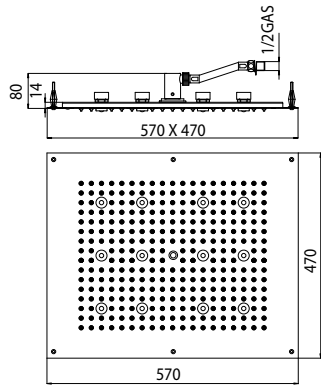

Soffioni Dream con luci LED RGB, trasformatore a basso voltaggio, tastiera di controllo per Cromoterapia e flessibile di alimentazione acqua. Installazione a controsoffitto

Dream Shower heads with RGB LED Lights, low voltage transformer, control keyboard for Cromoterapia and flexible water connection. False ceiling installation

Kopfbrausen Dream mit RGB LED Lichten, Niederspannungstrafo, Steuertastenfeld für Cromoterapie und Versorgungsschlauch. Montage an der Zwischendecke

Plafonds de Douche Dream avec lumières LED RGB, transformateur à bas voltage, clavier de contrôle pour Cromothérapie et flexible pour l'alimentation d'eau. Installation à faux plafond

Rociadores Dream con luces LED RGB, transformador de seguridad, teclado de control para Cromoterapia y tubo flexible de alimentación de agua. Instalación falso techo

Душевые лейки Dream со светодиодами LED RGB, трансформатором низкого напряжения, блоком управления для Cromoterapia и гибкой подводкой для подключения к водоснабжению. Установка в подвесной потолок

DREAM - RECTANGULAR LIGHT RGB cromotherapy

Codice/Code	Misura/Size mm	LED	Finitura/Finish	Portata acqua/Water flow
H37455	570 x 470	12	030 cromo/chrome	min 16 L/min

Packaging Box: 1 pz/pcs
15x55x78

Codice/Code	Misura/Size mm	LED	Finitura/Finish	Portata acqua/Water flow
H37450	470 x 370	4	030 cromo/chrome	min 14 L/min

Packaging Box: 1 pz/pcs
16x48x72