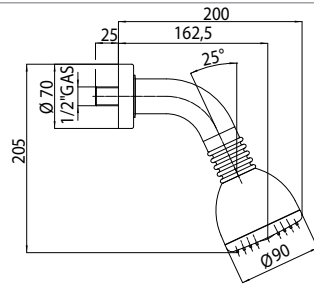

H41323 OVO - RAIN

Packaging Box: 15 pz/pcs
40x40x70

Codice/Code   **Finitura/Finish**
H41323   030 cromo/chrome

Soffione Ovo-Rain con braccio doccia Ø 38 x 120 mm 1/2"MM
Ovo-Rain Shower head with shower arm Ø 38 x 120 mm 1/2"MM
Kopfbrause Ovo-Rain mit Wandarm Ø 38 x 120 mm 1/2"MM
Pomme de douche Ovo-Rain avec bras de fixation mural Ø 38 x 120 mm 1/2"MM
Rociador Ovo-Rain con brazo de ducha Ø 38 x 120 mm 1/2"MM
Душевая лейка Ovo-Rain с рукояткой Ø 38 x 120 mm 1/2"MM

H-I