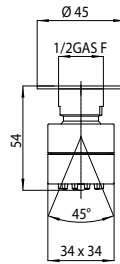

100135 - I01135 CUBIC-GOM

Packaging Box: 100 pz/pcs
35x25x40

Soffione laterale orientabile getto pioggia/nebulizzato autopulente in ottone
Brass body spray orientable shower, rain/mist function - Easy-Clean
spray pattern.
Schwenkbare Seitenbrause aus Messing mit selbstreinigende Regen/
Nebel Strahl
Body jet latéral orientable de laiton jet pluie/nébulisé, autonettoyant
Ducha lateral latón con rótula orientable, chorro lluvia/pulverizado autolimpiante
Форсунка боковая поворотная, струя «морозящий дождь»
самоочищающаяся из латуни

Codice/Code	Misura/Size mm	Finitura/Finish
100135	1/2" F GAS	030 cromo/chrome
		094 nichel sp./satin nickel
I01135	1/2" F NPT	030 cromo/chrome
		094 nichel sp./satin nickel