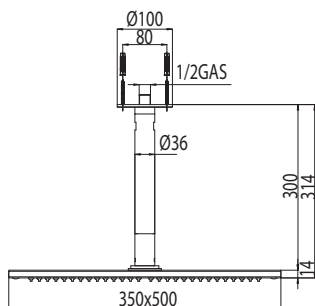

DREAM - OVAL

Packaging Box: 1 pz/pcs
16x48x72

Soffioni Dream con braccio alimentazione verticale
Dream Shower heads with ceiling inlet arm
Kopfbrausen Dream mit vertikalem Duscharm
Douches de tête Dream avec bras d'alimentation vertical
Rociadores Dream con brazo de ducha vertical
Душевые лейки Dream с рукояткой крепления, подключение к водоснабжению вертикальное или боковое

Codice/Code	Misura/Size mm	Finitura/Finish	Portata acqua/ Water flow
H35367G	500 x 350	030 cromo/chrome	min 16 L/min
H35366G	400 x 250	030 cromo/chrome	min 14 L/min