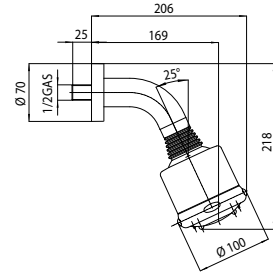

H41020 FRESH

Packaging Box: 15 pz/pcs
40x40x70

Codice/Code   **Finitura/Finish**
H41020   235 cromo-sat./chr.mat

Soffione Fresh con braccio doccia Ø 38 x 120 mm 1/2"MM
Fresh Shower head with shower arm Ø 38 x 120 mm 1/2"MM
Kopfbrause Fresh mit Wandarm Ø 38 x 120 mm 1/2"MM
Pomme de douche Fresh avec bras de fixation mural Ø 38 x 120 mm 1/2"MM
Rociador Fresh con brazo de ducha Ø 38 x 120 mm 1/2"MM
Душевая лейка Fresh с рукояткой Ø 38 x 120 mm 1/2"MM