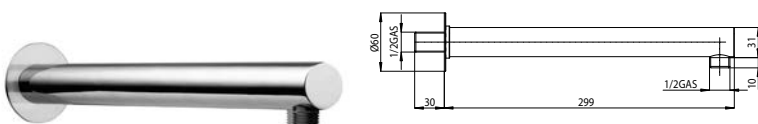

H64000

Packaging Std: 20 pz/pcs
35x25x50

Braccio doccia ellittico in ottone 1/2"MM con rosone
Brass elliptical shower arm 1/2"MM
Elliptischer Brausearm aus Messing 1/2" MM
Bras de douche elliptique de laiton 1/2"MM
Braso de ducha ovalado de latón 1/2"MM
Ручейка душевая эллипсовидная из латуни 1/2"MM с водорозеткой

Codice/Code	Misura/Size mm	Finitura/Finish
H64000G	mm 300	030 cromo/chrome