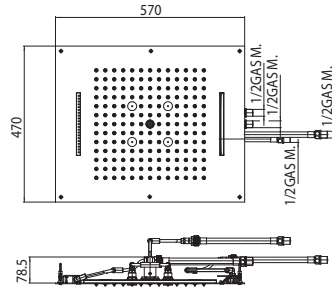

DREAM MULTIFUNCTION

H38928 DREAM/4 - 4 SPRAYS

Soffione Dream/4 a quattro funzioni da controsoffitto, con flessibile di alimentazione acqua

Dream/4 Shower head four functions for false ceiling, with flexible water connection

Kopfbrause Dream/4 mit vier-Funktionen mit Versorgungsschlauch. Montage an der Zwischendecke

Plafond de douche Dream/4 quatre jets avec flexible pour l'alimentation d'eau. Installation à faux plafond

Rociador Dream/4 de cuarto posiciones con tubo flexible de alimentación de agua. Instalación falso techo

Душевые лейки Dream/4 с четырьмя функциями для подвесного потолка, с гибким шлангом для водоснабжения