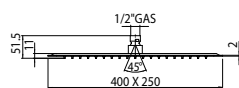

I00587 TWIGGY 400 X 250 - INOX

Soffione Twiggy autopulente 400x250 mm con snodo 1/2" F
Twiggy shower head 400x250 mm with 1/2" F swivel ball – Easy-Clean
Kopfbrause Twiggy 400x250 mm 1/2" F mit selbstreinigendem Regenstrahl
Douche de tête Twiggy jet pluie autonettoyant 400x250 mm 1/2" F
Rociador Twiggy difusor lluvia autolimpiante 400x250 mm 1/2" H
Душевая лейка Twiggy самоочищающаяся на шарнире 400x250 mm 1/2" F

Codice/Code	Misura/Size mm	Finitura/Finish	Portata acqua / Water Flow
I00587	400 x 250	030 cromo/chrome	min 12 L/min