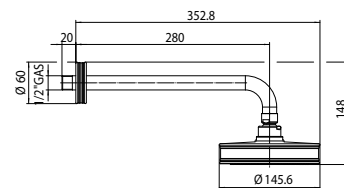

H27743 LIBERTY/1 Ø 140

Packaging Box: 10 pz/pcs
35x35x50

Soffione Liberty/1 Ø 140 mm con braccio doccia Ø 21 x 300 mm 1/2"MM
Liberty/1 shower head Ø 140 mm with shower arm Ø 21 x 300 mm 1/2"MM
Kopfbrause Liberty/1 Ø 140 mm mit Wandarm Ø 21 x 300 mm 1/2"MM
Pomme de douche 140 Ø mm avec bras de fixation mural Ø 21 x 300 mm 1/2"MM
Rociador Liberty/1 Ø 140 mm con brazo de ducha Ø 21 x 300 mm 1/2"MM
Душевая лейка LIBERTY/1 Ø 140мм с держателем Ø 21x300 мм 1/2"MM

Codice/Code Misura/Size Braccio/Arm Finitura/Finish

H27743G	Ø 140	300 mm	030 cromo/chrome
	Ø 140	300 mm	094 nichel sp./satin nickel
	Ø 140	300 mm	022 ottone antico/antique brass
	Ø 140	300 mm	021 oro/gold