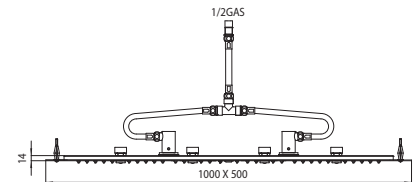

WI0372 DREAM - XL LIGHT RGB CROMOTHERAPY

Packaging Box: 1 pz/pcs
15x55x78

Codice/Code	Misura/Size mm	LED	Finitura/Finish	Portata acqua/ Water flow
WI0372	1000x500	12	030 cromo/chrome	min 20 L/min