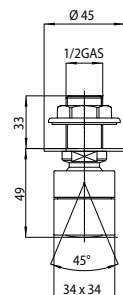

Packaging Box: 100 pz/pcs
35x35x50

Codice/Code	Misura/Size mm	Finitura/Finish
I00136	1/2\"/>	

I00142 CUBIC-MAS - BOX

Soffione laterale orientabile con getto massaggio in ottone. Installazione per pannelli doccia