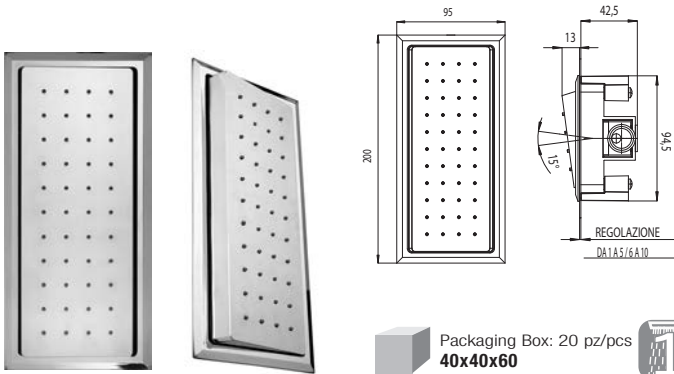

I00520 FLAT Orientabile - BOX

Soffione laterale autopulente c/diffusore orientabile. Installazione per pannelli doccia
Body spray with orientable diffuser - Easy-Clean spray pattern. For shower panels installation
Seitenbrause mit schwenkbarem selbstreinigendem Regenstrahl. Montage an Duschpaneel
Body jet latéral orientable, jet pluie autonettoyant. Installation pour cabines de douche
Ducha lateral difusor orientable, chorro lluvia autolimpiante. Instalación paneles de ducha
Форсунка боковая самоочищающаяся с поворотным распылением. Установка в душевую панель

Packaging Box: 20 pz/pcs
40x40x60

Codice/Code	Misura/Size mm	Finitura/Finish
I00520	200x95-1/2" M	030 cromo/chrome