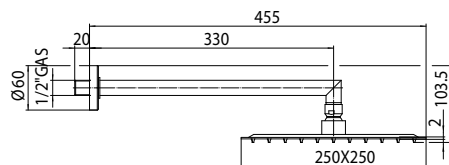

H70584 TWIGGY □ 250

Packaging Box: 6 pz/pcs
40x40x70

Soffione Twigg con braccio doccia Ø 21 mm 1/2"MM
Twigg shower head with shower arm Ø 21 mm 1/2"MM
Kopfbrause Twigg mit Wandarm Ø 21 mm 1/2"MM
Pomme de douche Twigg avec bras de fixation mural Ø 21 mm 1/2"MM
Rociador Twigg con brazo de ducha Ø 21 mm 1/2"MM
Душевая лейка Twigg с рукояткой Ø 21 mm 1/2"MM

Codice/Code	Misura/Size	Braccio/Arm	Finitura/Finish
H70584H	250 x 250 mm	350 mm	030 cromo/chrome
H70584I	250 x 250 mm	400 mm	030 cromo/chrome