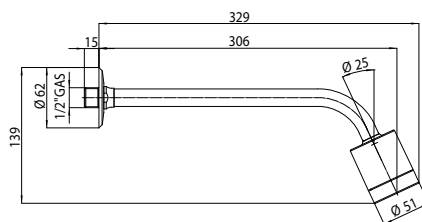

H24072 FRIZZA

Soffione Frizza **Risparmio Acqua** con braccio doccia 1/2"MM
Frizza **Water saving** shower head with shower arm 1/2"MM
Kopfbrause Frizza **Wasser Sparen** mit Wandarm 1/2"MM
Pomme de douche Frizza **Économie d'eau** avec bras de fixation mural 1/2"MM

Rociador Frizza **Ahorro de agua** con brazo de ducha 1/2"MM
Душевая лейка Frizza **Экономия Воды** с рукояткой 1/2"MM

Packaging Box: 20 pz/pcs
40x40x60

Codice/Code   Misura/Size mm   Finitura/Finish

H240728   mm 100   030 cromo/chrome

H24072D   mm 200   030 cromo/chrome

H24072G   mm 300   030 cromo/chrome