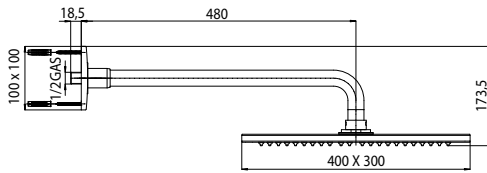

DREAM - RECTANGULAR

Packaging Box: 1 pz/pcs
16x48x72

Soffione Dream 400 x 300 mm con braccio doccia orizzontale Ø 28
Dream Shower head 400 x 300 mm with horizontal shower arm Ø 28
Kopfbrause Dream 400 x 300 mm mit Wandarm Ø 28
Pomme de douche Dream 400 x 300 mm avec bras de fixation mural Ø 28
Rociador Dream 400 x 300 mm con brazo de ducha Ø 28
Душевая лейка Dream 400 x 300 мм с горизонтальной рукояткой крепления Ø 28

H-I

Codice/Code	Misura/Size mm	Braccio/Arm mm	Finitura/Finish	Portata acqua/Water flow
H75370J	400 x 300	500	030 cromo/chrome	min 14 L/min
H75370I	400 x 300	400	030 cromo/chrome	min 14 L/min