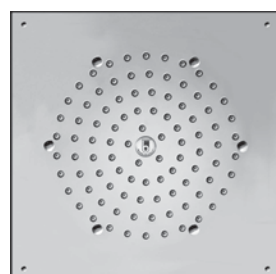

I00717 CUBE-FLAT $\square$ 260

Packaging Box: 6 pz/pcs
40x40x70

Codice/Code	Misura/Size mm	Finitura/Finish
I00717	260 x 260	030 cromo/chrome

Soffione Cube-Flat con flessibile di alimentazione acqua. Installazione a controsoffitto

Cube-Flat shower head with flexible water connection. False ceiling installation

Kopfbrause Cube-Flat mit Versorgungsschlauch. Montage an der Zwischendecke

Plafond de douche Cube-Flat avec flexible pour l'alimentation d'eau. Installation à faux plafond

Rociador Cube-Flat con tubo flexible de alimentación de agua. Instalación falso techo

Душевая лейка Cube-Flat с гибкой подводкой для подключения к водоснабжению. Установка в подвесной потолок