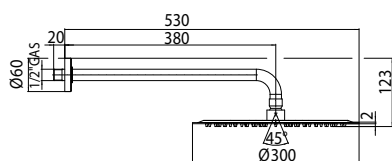

H19582 TWIGGY Ø 300

Packaging Box: 6 pz/pcs
40x70x40

Soffione Twiggy con braccio doccia Ø 21 mm 1/2"MM
Twiggy shower head with shower arm Ø 21 mm 1/2"MM
Kopfbrause Twiggy mit Wandarm Ø 21 mm 1/2"MM
Pomme de douche Twiggy avec bras de fixation mural Ø 21 mm 1/2"MM
Rociador Twiggy con brazo de ducha Ø 21 mm 1/2"MM
Душевая лейка Twiggy с рукояткой Ø 21 mm 1/2"MM

Codice/Code	Misura/Size	Braccio/Arm	Finitura/Finish
H19582H	Ø 300 mm	350 mm	030 cromo/chrome
H19582I	Ø 300 mm	400 mm	030 cromo/chrome