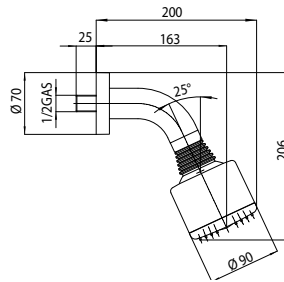

H41023 TOP-RAIN

Packaging Box: 15 pz/pcs
40x40x70

Codice/Code   **Finitura/Finish**
H41023   030 cromo/chrome

Soffione Top-Rain con braccio doccia Ø 38 x 120 mm 1/2"MM
Top-Rain Shower head with shower arm Ø 38 x 120 mm 1/2"MM
Kopfbrause Top-Rain mit Wandarm Ø 38 x 120 mm 1/2"MM
Pomme de douche Top-Rain avec bras de fixation mural Ø 38 x 120 mm 1/2"MM
Rociador Top-Rain con brazo de ducha Ø 38 x 120 mm 1/2"MM
Душевая лейка Top-Rain с рукояткой Ø 38 x 120 mm 1/2"MM