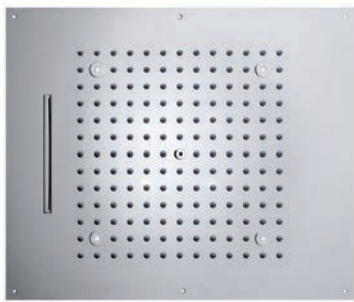

H38915 DREAM/2 - LIGHT 2 SPRAYS

Soffione Dream/2 a due funzioni con luci LED, trasformatore a basso voltaggio, tastiera di comando LED e flessibile di alimentazione acqua per installazione a controsoffitto

Dream/2 Shower head two functions with LED Lights, low voltage transformer, control keyboard for LED and flexible water connection for false ceiling installation

Kopfbrause Dream/2 mit zwei-Funktionen mit LED Lichten, Niederspannungstrafo, Steuertastenfeld für LED und Versorgungsschlauch für Montage an der Zwischendecke

Plafond de douche Dream/2 deux jets avec lumières LED, transformateur à bas voltage, clavier de contrôle pour LED et flexible pour l'alimentation d'eau. Installation à faux plafond

Rociador Dream/2 de dos posiciones con luces LED, transformador de seguridad, teclado de control para luz LED y tubo flexible de alimentación de agua para instalación falso techo

Душевые лейки Dream/2 с двумя функциями со светодиодами LED, трансформатором низкого напряжения, блоком управления для Smartterapia и гибкой подводкой для подключения к водоснабжению, установка в подвесной потолок

Packaging Box: 1 pz/pcs
15x55x78

Codice/Code	Misura/Size mm	LED	Finitura/Finish	Portata acqua/ Water flow
H38915	570 x 470	4	030 cromo/chrome	min 16 L/min