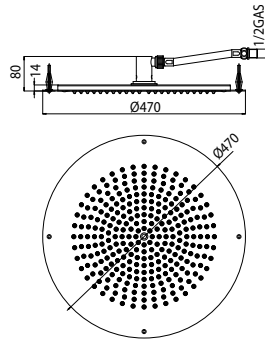

Codice/Code	Misura/Size mm	Finitura/Finish	Portata acqua/ Water flow
H38458	Ø 470	030 cromo/chrome	min 16 L/min

Packaging Box: 1 pz/pcs
15x55x78

Codice/Code	Misura/Size mm	Finitura/Finish	Portata acqua/ Water flow
H38380	Ø 370	030 cromo/chrome	min 14 L/min

Packaging Box: 1 pz/pcs
16x48x72