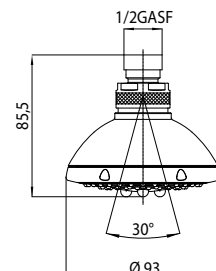

100132 DUETTO - NEB

Soffione Duetto-Neb autopulente 3 getti con snodo 1/2" F
3 sprays Duetto-Neb shower head 1/2" F swivel ball - Easy-Clean
Kopfbrause Duetto-Neb 1/2" F mit 3 selbstreinigenden Regenstrahlen
Douche de tête Duetto-Neb avec 3 jets autonettoyants 1/2" F
Rociador Duetto-Neb difusor 3 posiciones autolimpiante 1/2" H
Душевая лейка Duetto-Neb самоочищающаяся, 3 вида струи, на шарнире 1/2" F

Packaging Box: 50 pz/pcs
35x35x50

Codice/Code	Misura/Size mm	Finitura/Finish
100132	Ø 93	030 cromo/chrome