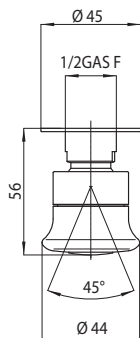

I00133 - I01133 ONDA-MAS

Packaging Box: 100 pz/pcs
35x25x40

Soffione laterale orientabile con getto massaggio in ottone

Brass body spray orientable shower, massage spray

Schwenkbare Seitenbrause aus Messing mit Massagestrahl

Body jet latéral orientable de laiton avec jet massage

Ducha lateral latón con rótula orientable, masaje

Форсунка боковая поворотная с массажной струей из латуни

Codice/Code	Misura/Size mm	Finitura/Finish
I00133	1/2" F GAS	030 cromo/chrome
		094 nichel sp./satin nickel
I01133	1/2" F NPT	030 cromo/chrome
		094 nichel sp./satin nickel

I00286 - I01286 LIBERTY-GOM 1/2F