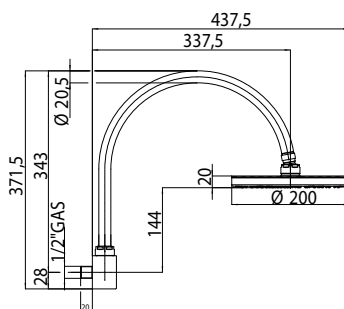

H58405 OKI Ø 200

Packaging Box: 6 pz/pcs
40x40x70

Soffione Oki-Arc Ø 200 mm con braccio curvo girevole 1/2"MM

Oki-Arc shower head Ø 200 mm with swivel shower arm 1/2"MM

Kopfbrause Oki-Arc Ø 200 mm mit Schwenkarm 1/2"MM

Pomme de douche Oki-Arc Ø 200 mm avec bras orientable 1/2"MM

Rociador Oki-Arc Ø 200 mm con brazo de ducha giratorio 1/2"MM

*Душевая лейка Oki-Arc Ø 200 mm с изогнутой поворотной
рукояткой 1/2"MM*

Codice/Code Misura/Size mm Finitura/Finish

H58405 Ø 200 030 cromo/chrome