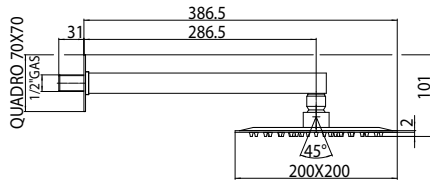

Packaging Box: 10 pz/pcs
40x40x70

Codice/Code	Misura/Size	Braccio/Arm	Finitura/Finish
H69583G	200 x 200 mm	300 mm	030 cromo/chrome
H69583H	200 x 200 mm	350 mm	030 cromo/chrome