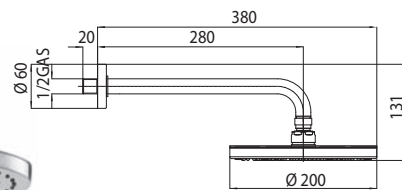

H19412 ELIOS Ø 250 H19417 ELIOS Ø 200

Soffione Elios con braccio doccia Ø 21 mm 1/2"MM
Elios shower head with shower arm Ø 21 mm 1/2"MM
Kopfbrause Elios mit Wandarm Ø 21 mm 1/2"MM
Pomme de douche Elios avec bras de fixation mural Ø 21 mm 1/2"MM
Rociador Elios con brazo de ducha Ø 21 mm 1/2"MM
Душевая лейка Elios с рукояткой Ø 21 mm 1/2"MM

Packaging Box: 10 pz/pcs
40x40x70

Codice/Code Misura/Size Braccio/Arm Finitura/Finish

H19412G	Ø 250 mm	300 mm	030 cromo/chrome
H19417G	Ø 200 mm	300 mm	030 cromo/chrome