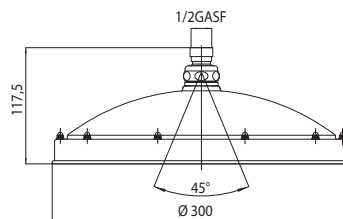

I00703 RETRÒ ANTICAL Ø 300

Soffione Retrò-Antikal autopulente Ø 300 mm con snodo 1/2" F
Retrò-Antikal shower head Ø 300 mm with 1/2" F swivel ball - Easy-Clean
Kopfbrause Retrò-Antikal Ø 300 mm 1/2" F mit selbstreinigendem Regenstrahl
Douche de tête Retrò-Antikal Ø 300 mm jet pluie autonettoyant 1/2" F
Rociador Retrò-Antikal Ø 300 mm difusor lluvia autolimpiante 1/2" H
Душевая лейка Retrò-Antikal самоочищающаяся Ø 300 mm на шарнире 1/2" F

Packaging Box: 5 pz/pcs
40x40x70

Codice/Code	Misura/Size mm	Finitura/Finish
I00703	Ø 300	030 cromo/chrome
	Ø 300	021 oro/gold
	Ø 300	047 rame ant./ant.copper
	Ø 300	022 ottone ant./ant.brass
	Ø 300	094 nichel sp./satin nickel