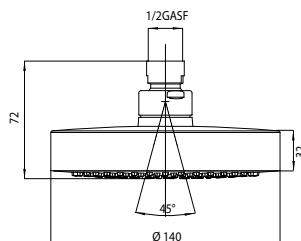

100166 DINAMIC/1 Ø 140 - ABS

Packaging Box: 20 pz/pcs
35x35x50

Soffione Dinamic/1 autopulente con snodo 1/2" F
Dinamic/1 shower head with 1/2" F swivel ball - Easy-Clean
Kopfbrause Dinamic/1 1/2" F mit selbstreinigendem Regenstrahl
Douche de tête Dinamic/1 jet pluie autonettoyant 1/2" F
Rociador Dinamic/1 difusor lluvia autolimpiante 1/2" H
Душевая лейка Dinamic/1 самоочищающаяся на шарнире 1/2" F

Codice/Code	Misura/Size mm	Finitura/Finish	Portata acqua / Water Flow
100166	Ø 140	030 cromo/chrome	min 9 L/min