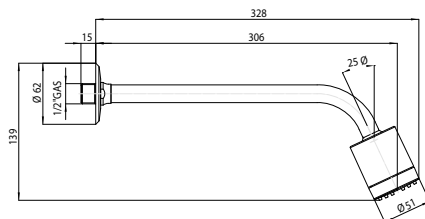

H24074 FRIZZA-GOM

Soffione Frizza-Gom con braccio doccia 1/2"MM
Frizza-Gom shower head with shower arm 1/2"MM
Kopfbrause Frizza-Gom mit Wandarm 1/2"MM
Pomme de douche Frizza-Gom avec bras de fixation mural 1/2"MM
Rociador Frizza-Gom con brazo de ducha 1/2"MM

Packaging Box: 20 pz/pcs
40x40x60

Codice/Code   Misura/Size mm   Finitura/Finish

H240748   mm 100   030 cromo/chrome

H24074D   mm 200   030 cromo/chrome

H24074G   mm 300   030 cromo/chrome