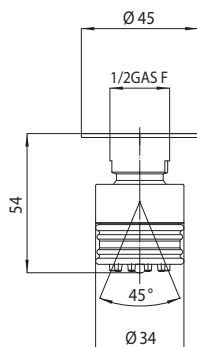

Packaging Box: 100 pz/pcs
35x25x40

Soffione laterale orientabile getto pioggia/nebulizzato autopulente in ottone
Brass body spray orientable shower, rain/mist function - Easy-Clean spray pattern.

Schwenkbare Seitenbrause aus Messing mit selbstreinigende Regen/ Nebel Strahl

Body jet latéral orientable de laiton jet pluie/nébulisé, autonettoyant

Ducha lateral latón con rótula orientable, chorro lluvia/pulverizado autolimpiante

Форсунка боковая поворотная, струя «морозящий дождь» самоочищающаяся из латуни

Codice/Code	Misura/Size mm	Finitura/Finish
I00286	1/2" F GAS	030 cromo/chrome
		094 nichel sp./satin nickel
		022 ottone antico/antique brass
I01286	1/2" F NPT	021 oro/gold
		030 cromo/chrome
		094 nichel sp./satin nickel
		022 ottone antico/antique brass
		021 oro/gold