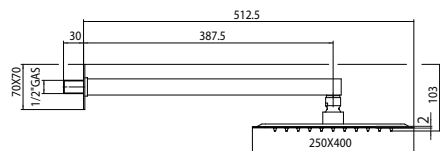

H69587 TWIGGY 400 X 250

Soffione Twiggy con braccio doccia 1/2"MM
Twiggy shower head with shower arm 1/2"MM
Kopfbrause Twiggy mit Wandarm 1/2"MM
Pomme de douche Twiggy avec bras de fixation mural 1/2"MM
Rociador Twiggy con brazo de ducha 1/2"MM
Душевая лейка Twiggy с рукояткой 1/2"MM

Codice/Code	Misura/Size	Braccio/Arm	Finitura/Finish
H69587H	400 x 250 mm	350 mm	030 cromo/chrome
H69587I	400 x 250 mm	400 mm	030 cromo/chrome