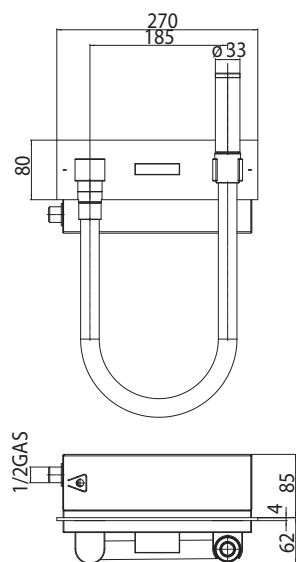

E89501 KNEIPP

Tubo Kneipp bianco con comando, supporto e presa acqua.
White water hose with stop valve, bracket and water supply connection.
Weiß Brauseschlauch mit Unterputzstopventil Brausehalter und Wandanschlussbogen
Tuyau Kneipp blanc avec robinet d'arrêt, support et sortie murale
Manguera Kneipp blanco con llave de paso, soporte y el tome de agua.
Шланг Кнепп с запорным клапаном, держателем и водорозеткой.

Finitura/Finish
030 cromo/chrome