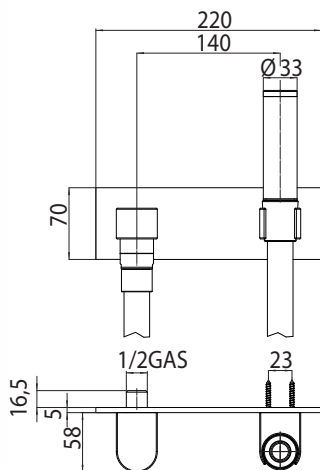

E89500 KNEIPP