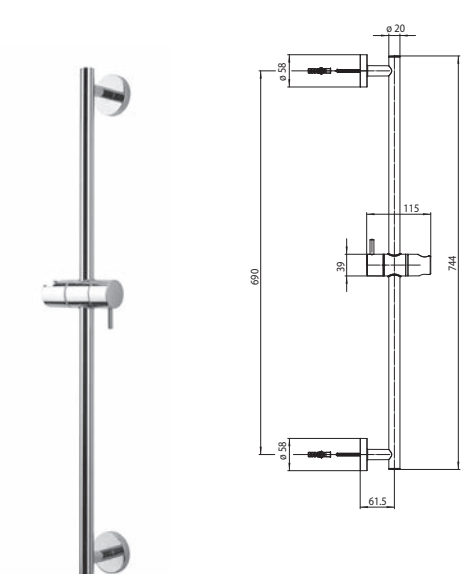

Brausestange cm 90 Ø 20 mm

Barre murale cm 90 Ø 20 mm

Barra deslizante cm 90 Ø 20 mm

Настенная штанга 90 см Ø 20 мм

Packaging Box: x 8 pz/pcs
32x42x115

Finitura/Finish

030 Cromo/Chrome

DA7000-B