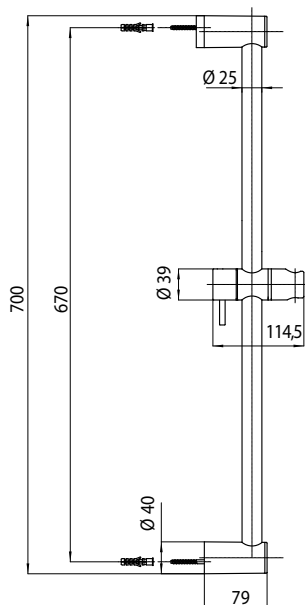

D71000

Asta murale cm 70 Ø 25 mm
Cm 70 Ø 25 mm slide rail
Brausestange cm 70 Ø 25 mm
Barre murale en laiton cm 70 Ø 25 mm
Barra deslizante latón cm 70 Ø 25 mm
Душевая штанга 70 см Ø 25 mm

Packaging Box: x 15 pz/pcs
50x45x82

Packaging Std: x 30 pz/pcs
50x45x82

Finitura/Finish

030 Cromo/Chrome

235 Cromo-Sat/Chrome-Mat