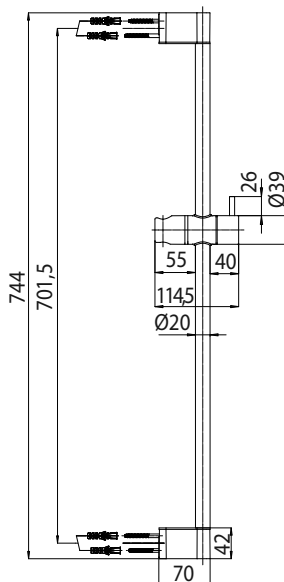

D54000

Packaging Box: x 15 pz/pcs
50x45x82

Packaging Std: x 20 pz/pcs
50x45x82

Asta murale cm 70 Ø 20 mm
Cm 70 Ø 20 mm slide rail
Brausestange cm 70 Ø 20 mm
Barre murale cm 70 Ø 20 mm
Barra deslizante cm 70 Ø 20 mm
Душевая штанга 70 см Ø 20 mm

Finitura/Finish

030 Cromo/Chrome