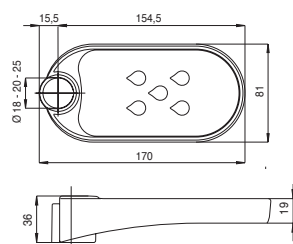

V00112

Packaging Box: x 100 pz/pcs
40x40x60

Porta sapone ovale con adattatori per aste da Ø 18, 20 e 25 mm
Oval soap dish with adapters to fit Ø 18, 20 and 25 mm slide rails
Ovale Seifenschale mit Reduzierhülsen für Ø 18, 20 und 25 mm Brausestangen
Porte savon oval avec adaptateurs pour barres Ø 18, 20 et 25 mm
Jabonera ovalada con adaptadores para barras deslizantes Ø 18, 20 y 25 mm
Мыльница овальная с адаптером для штанги для Ø 18, 20 и 25 mm

Finitura/Finish

030 Cromo/Chrome
013 bianco/white
020 Acrilico/Clear.