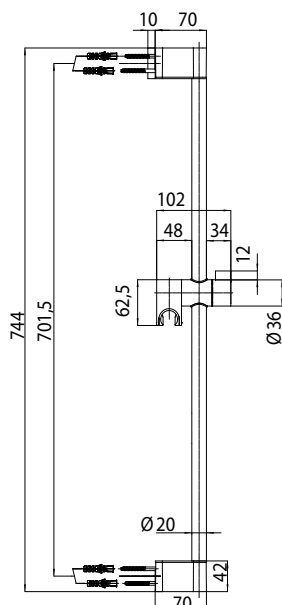

D23000

Asta murale cm 70 Ø 20 mm
Cm 70 Ø 20 mm slide rail
Brausestange cm 70 Ø 20 mm
Barre murale cm 70 Ø 20 mm
Barra deslizante cm 70 Ø 20 mm
Штанга настенная 70 см Ø 20 мм

Packaging Box: x 15 pz/pcs
50x45x82

Packaging Std: x 20 pz/pcs
50x45x82

Finitura/Finish

030 Cromo/Chrome