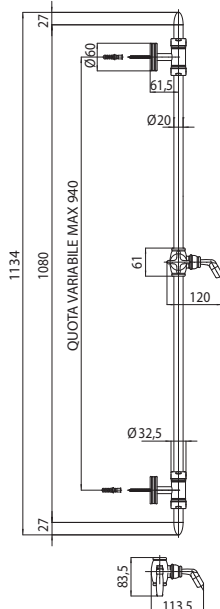

Душевая штанга 60 см Ø 18 мм

Finitura/Finish

030 Cromo/Chrome

235 Cromo-Sat/Chrome-Mat

D19000 LIBERTY

Packaging Box: x 8 pz/pcs
32x42x115

Asta murale Liberty in ottone cm 110 Ø 20 mm con supporti regolabili, interasse massimo interno cm 94.