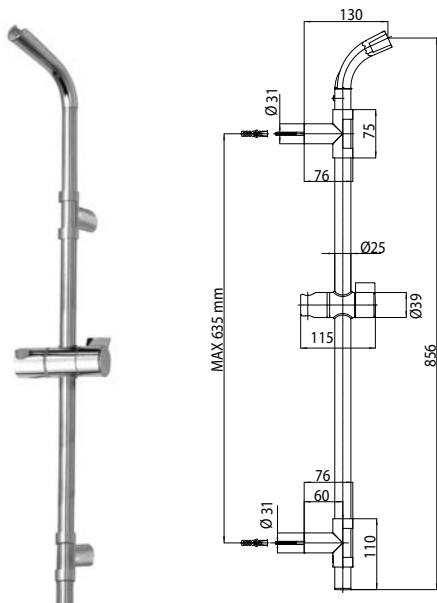

DA4000-B

Asta murale cm 87 Ø 25 mm con supporto a muro superiore regolabile in altezza (interasse massimo cm 63,5)

Cm 87 Ø 25 mm slide rail with two shower brackets and adjustable upper bracket, max. fixation distance cm 63,5

Brausestange cm 87 Ø 25 mm mit zwei Brausehalter und verstellbarem oberem Wandhalter, maximale Montagelänge cm 63,5

Barre murale cm 87 Ø 25 mm, avec deux support de douche et support mural supérieur réglable, entraxe maximum cm 63,5

Barra deslizante cm 87 Ø 25 mm con dos soporte duchas y soporte superior regulable, distancia máxima de fijación cm 63,5

Душевая штанга 87 см Ø 25 с верхним настенным держателем, регулируемым по высоте (расстояние между креплениями макс. 63,5 см)

Packaging Box: x 15 pz/pcs
50x45x82

Finitura/Finish

030 Cromo/Chrome