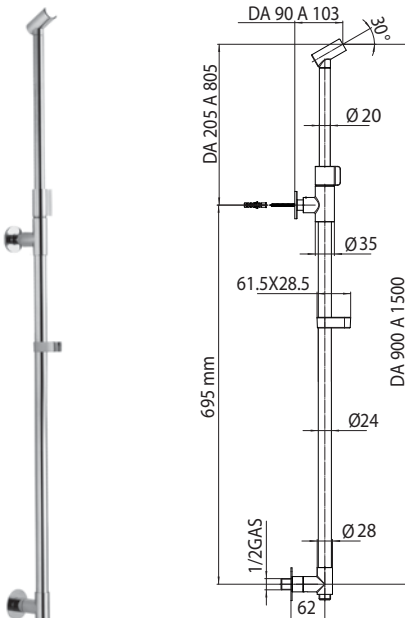

DB2000

Asta murale estensibile in ottone, cm 90 -150 - Ø 24 mm supporto inferiore con alimentazione acqua

Brass extensible slide rail, cm 90 -150 - Ø 24 mm, lower bracket with built-in water outlet

Duschstange erweiterbare aus Messing, cm 90-150 - Ø 24 mm, unterer Halter mit Schlauchanschluss

Barre murale extensible en laiton, cm 90 -150 - Ø 24 mm support inférieur avec alimentation d'eau incorporée

Barra deslizante extensible de 90-150 cm - Ø 24 mm, con toma de agua incorporada en el soporte inferior

Настенная штанга из латуни раздвижная, см 90 -150 - Ø 24 мм, Нижнее настенное крепление имеет встроенную водорозетку

Packaging Box: x 8 pz/pcs
32x42x115

Finitura/Finish

030 Cromo/Chrome