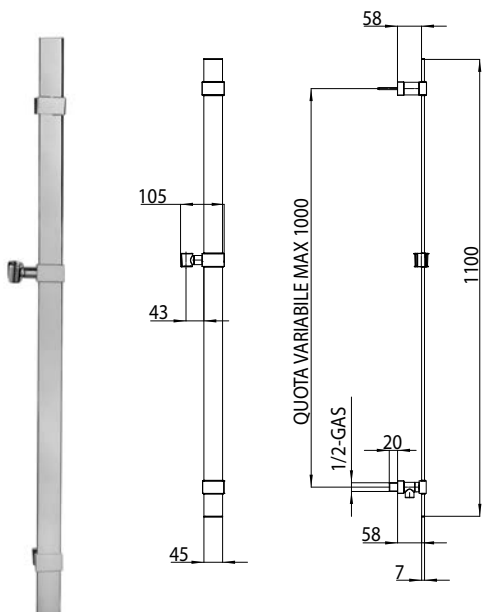

D48000

Packaging Box: x 5 pz/pcs
45x130x29

Asta murale FLAT in ottone cm 110 con supporti a muro regolabili (interasse massimo cm 100), supporto a muro, superiore o inferiore c/presa acqua incorporata

Cm 110 FLAT brass slide rail with adjustable brackets (maximum fixation distance cm 100), lower or upper bracket w/built-in water outlet

FLAT Brausestange cm 110 aus Messing mit verstellbaren Halter (maximale Montagelänge 100 cm), unterer oder obener Wandhalter mit Schlauchanschluss

Barre murale FLAT en laiton cm 110 avec supports muraux réglables (entraxe maximum 100 cm), alimentation d'eau incorporée dans le support inférieur ou supérieur

Barra deslizante FLAT latón cm 110 con soportes regulables (distancia máxima de fijación 100 cm), toma de agua incorporada en el soporte inferior o superior

Душевая штанга FLAT из латуни 110 см, настенное крепление регулируется по высоте (максимальное расстояние 100 см), в настенный держатель – нижний или верхний, встроена водорозетка

Finitura/Finish

030 Cromo/Chrome

013 Bianco/White