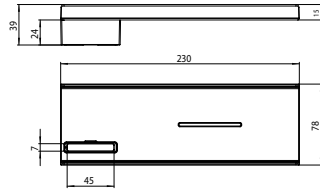

V00116

Packaging Box: x 35 pz/pcs
40x40x60

Porta sapone rettangolare in ABS 230x80 mm
ABS rectangular soap dish 230x80 mm
ABS Rechteckige Seifenschale 230x80 mm
Porte-savon rectangulaire en ABS 230x80 mm
Jabonera rectangular ABS 230x80 mm
Мыльница прямоугольная из АБС 230x80 mm

Finitura/Finish

030 Cromo/Chrome