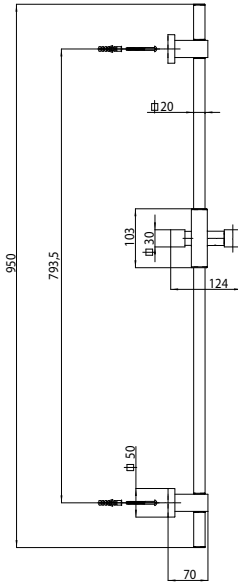

Душевая штанга см 80 Ø 25 мм, настенное крепление регулируется по высоте, максимальное расстояние 63,5 см

Packaging Box: x 15 pz/pcs
50x45x82

Finitura/Finish

030 Cromo/Chrome

D91000

Packaging Box: x 5 pz/pcs
23x46x79