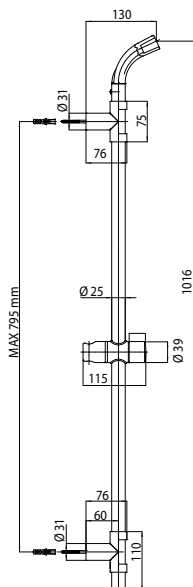

DA4000-D

Packaging Box: x 8 pz/pcs
32x42x115

Finitura/Finish

030 Cromo/Chrome

Asta murale cm 100 Ø 25 mm con supporto a muro superiore regolabile in altezza (interasse massimo cm 79,5)

Cm 100 Ø 25 mm slide rail with adjustable upper wall bracket, max. fixation distance cm 79,5

Brausestange cm 100 Ø 25 mm mit verstellbarem oberem Wandhalter, maximale Montagelänge cm 79,5

Barre murale cm 100 Ø 25 mm, avec support mural supérieur réglable, entraxe maximum cm 79,5

Barra deslizante cm 100 Ø 25 mm con soporte pared superior y regulable, distancia máxima de fijación cm 79,5

Душевая штанга 100 см Ø 25 с верхним настенным держателем, регулируемым по высоте (расстояние между креплениями макс. 79,5 см)