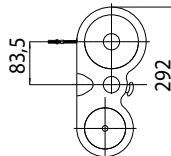

D88000

Packaging Box: x 10 pz/pcs
50x45x82

Asta murale cm 90, sezione semiovale 35x15 mm con portasapone
Cm 90 slide rail, semi-oval cross section 35x15 mm with soap dish

Brausestange cm 90, halbovales Stangerohr 35x15 mm mit Seifenschale

Barre murale en laiton cm 90, section demi-ovale 35x15 mm avec porte savon

Barra deslizante latón cm 90, sección semi-ovalada 35x15 mm con jabonera

Душевая штанга 90 см, полуовальное сечение 35x15 мм с мыльницей

Finitura/Finish

235 Cromo-Sat/Chr.-Mat