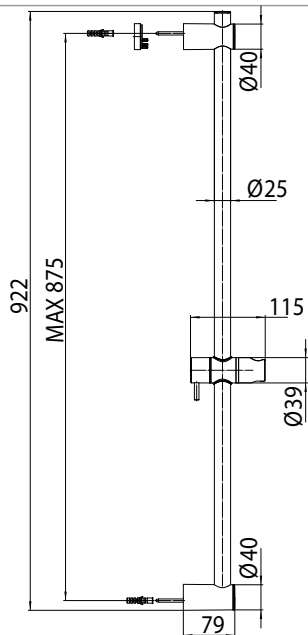

DC3000-D

Asta murale cm 90 Ø 25 mm con supporto superiore regolabile in altezza, interasse massimo cm 87,5

Cm 90 Ø 25 mm slide rail with adjustable upper bracket, max. fixation distance cm 87,5

Brausestange cm 90 Ø 25 mm mit verstellbarem oberem Wandhalter, maximale Montagelänge cm 87,5

Barre murale cm 90 Ø 25 mm, support mural supérieur réglable, entraxe maximum cm 87,5

Barra deslizante cm 90 Ø 25 mm con soporte superior regulable, distancia máxima de fijación cm 87,5

Душевая штанга cm 90 Ø 25 mm, настенное крепление регулируется по высоте, максимальное расстояние 87,5 см

Packaging Std: x 8 pz/pcs
32x42x115

Finitura/Finish

030 Cromo/Chrome