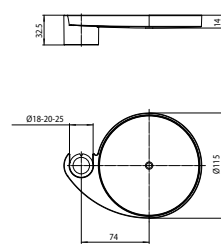

V00105

Packaging Box: x 100 pz/pcs
40x40x60

Porta sapone tondo con adattatori per aste da Ø 18, 20 e 25 mm
Round soap dish with adapters to fit Ø 18, 20 and 25 mm slide rails
Runde Seifenschale mit Reduzierhülsen für Ø 18, 20 und 25 mm Brausestangen
Porte savon rond avec adaptateurs pour barres Ø 18, 20 et 25 mm
Jabonera redonda con adaptadores para barras deslizantes Ø 18, 20 y 25 mm
Мыльница круглая с адаптером для штанги для Ø 18, 20 и 25 mm

Finitura/Finish

030 Cromo/Chrome
020 acrilico/clear