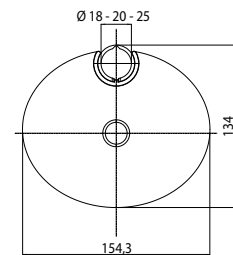

V00115

Packaging Box: x 70 pz/pcs
40x40x60

Porta sapone tondo con adattatori per aste da Ø 18, 20 e 25 mm
Round soap dish with adapters to fit Ø 18, 20 and 25 mm slide rails
Runde Seifenschale mit Reduzierhülsen für Ø 18, 20 und 25 mm Brausestangen
Porte savon rond avec adaptateurs pour barres Ø 18, 20 et 25 mm
Jabonera redonda con adaptadores para barras deslizantes Ø 18, 20 y 25 mm
Мыльница круглая с адаптером для штанги для Ø 18, 20 и 25 mm

Finitura/Finish

020 Acrilico/Clear.