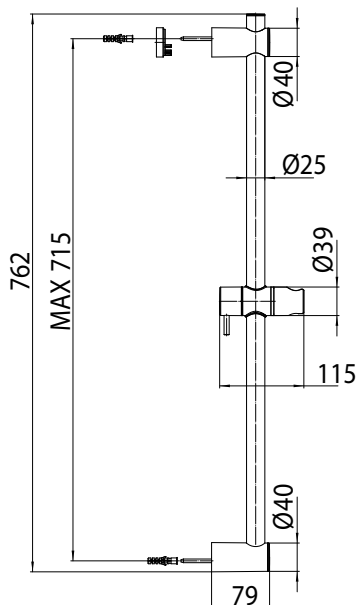

DC3000-B

Asta murale cm 80 Ø 25 mm con supporto superiore regolabile in altezza, interasse massimo cm 71,5

Cm 80 Ø 25 mm slide rail with adjustable upper bracket, max. fixation distance cm 71,5

Brausestange cm 80 Ø 25 mm mit verstellbarem oberem Wandhalter, maximale Montagelänge cm 71,5

Barre murale cm 80 Ø 25 mm, support mural supérieur réglable, entraxe maximum cm 71,5

Barra deslizante cm 80 Ø 25 mm con soporte superior regulable, distancia máxima de fijación cm 71,5

Душевая штанга cm 80 Ø 25 mm, настенное крепление регулируется по высоте, максимальное расстояние 71,5 см

Packaging Std: x 15 pz/pcs
50x45x82

Finitura/Finish

030 Cromo/Chrome