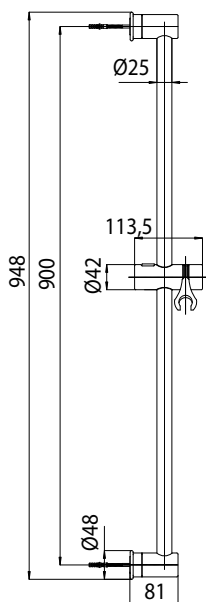

D04000-D

Asta murale XL ottone cm 100 Ø 25 mm

Cm 100 Ø 25 mm XL brass slide rail

Brausestange XL cm 100 Ø 25 mm aus Messing

Barre murale XL en laiton cm 100 Ø 25 mm

Barra deslizante XL latón cm 100 Ø 25 mm

Душевая штанга XL из латуни 100 см Ø 25 мм

Packaging Box: x 8 pz/pcs
Packaging Std.: x 8 pz/pcs
32x42x115

Finitura/Finish

030 Cromo/Chrome