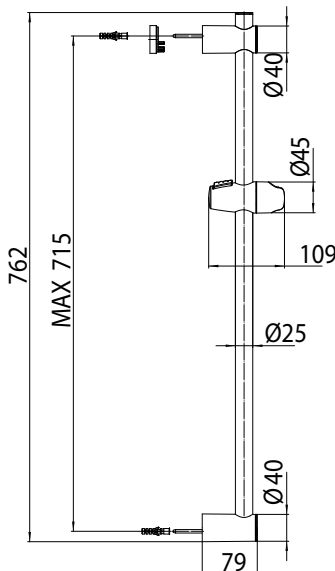

DC8000-B

Packaging Box: x 15 pz/pcs
50x45x82

Asta murale cm 80 Ø 25 mm con supporto superiore regolabile in altezza, interasse massimo cm 71,5

Cm 80 Ø 25 mm slide rail with adjustable upper bracket, max. fixation distance cm 71,5

Brausestange cm 80 Ø 25 mm mit verstellbarem oberem Wandhalter, maximale Montagelänge cm 71,5

Barre murale cm 80 Ø 25 mm, support mural supérieur réglable, entraxe maximum cm 71,5

Barra deslizante cm 80 Ø 25 mm con soporte superior regulable, distancia máxima de fijación cm 71,5

Душевая штанга cm 80 Ø 25 mm, настенное крепление регулируется по высоте, максимальное расстояние 71,5 см

Finitura/Finish

030 Cromo/Chrome