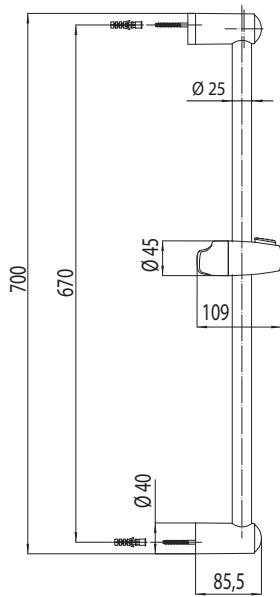

D62000

Packaging Box: x 15 pz/pcs
50x45x82

Packaging Std: x 30 pz/pcs
50x45x82

Asta murale cm 70 Ø 25 mm

Cm 70 Ø 25 mm slide rail

Brausestange cm 70 Ø 25 mm

Barre murale cm 70 Ø 25 mm

Barra deslizante cm 70 Ø 25 mm

Душевая штанга 70 см Ø 25 мм

Finitura/Finish

030 Cromo/Chrome