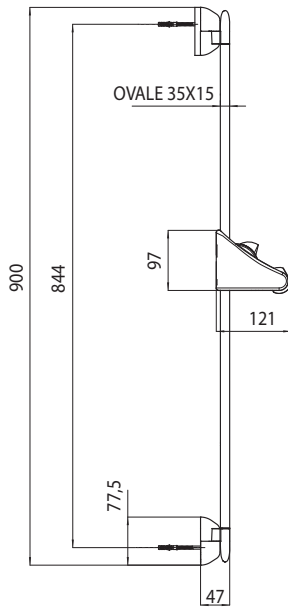

D89000

Asta murale cm 90, sezione semiovale 35x15 mm
Cm 90 slide rail, semi-oval cross section 35x15 mm
Brausestange cm 90 halbovales Stangerohr 35x15 mm
Barre murale en laiton cm 90, section demi-ovale 35x15 mm
Barra deslizante latón cm 90, sección semi-ovalada 35x15 mm
Душевая штанга 90 см, полуовальное сечение 35x15 мм

Packaging Box: x 15 pz/pcs
50x45x82

Finitura/Finish

235 Cromo-Sat/Chr.-Mat

D96000

Asta murale cm 110 Ø 20 mm, con supporti ellittici regolabili, interasse interno massimo cm 86

Cm 110 Ø 20 mm slide rail with elliptical adjustable brackets, maximum internal fixation distance cm 86

Brausestange cm 110 Ø 20 mm mit elliptischen verstellbaren Wandhalter, maximale innere Montagelänge 86 cm

Barre murale cm 110 Ø 20 mm, supports muraux réglables, entraxe intérieur maximum 86 cm

Barra deslizante cm 110 Ø 20 mm con soportes regulable, distancia máxima entre agujeros interiores 86 cm

Душевая штанга 110 см Ø 20 мм, настенное крепление регулируется по высоте, максимальное расстояние 86 см

Packaging Box: x 8 pz/pcs
32x42x115

Finitura/Finish

030 Cromo/Chrome

235 Cromo-Sat/Chr.-Mat

094 Nichel Sp./Sat.Nickel

DC9000-D

Asta murale cm 90 Ø 25 mm con supporti regolabili, interasse massimo cm 84

Cm 90 Ø 25 mm slide rail with adjustable brackets, maximum fixation distance cm 84

Brausestange cm 90 Ø 25 mm mit verstellbaren Wandhalter, maximale Montagelänge 84 cm

Barre murale cm 90 Ø 25 mm, supports muraux réglables, entraxe maximum 84 cm

Barra deslizante cm 90 Ø 25 mm con soporte superior regulable, distancia máxima de fijación cm 84

Душевая штанга см 90 Ø 25 мм, настенное крепление регулируется по высоте, максимальное расстояние 84 см

Packaging Box: x 8 pz/pcs
32x42x115

Finitura/Finish

030 Cromo/Chrome