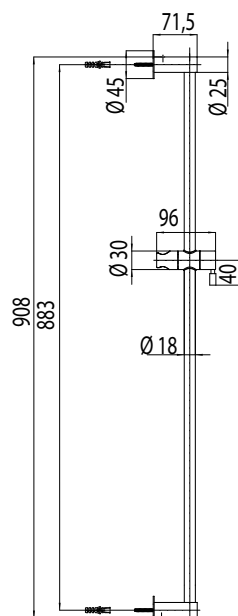

D38000

Asta murale ottone cm 90 Ø 18 mm

Cm 90 Ø 18 mm brass slide rail

Brausestange cm 90 Ø 18 mm aus Messing

Barre murale en laiton cm 90 Ø 18 mm

Barra deslizante latón cm 90 Ø 18 mm

Душевая штанга из латуни 90 см Ø 18 мм

Packaging Box: x 12 pz/pcs
41x44x103

Finitura/Finish

030 Cromo/Chrome