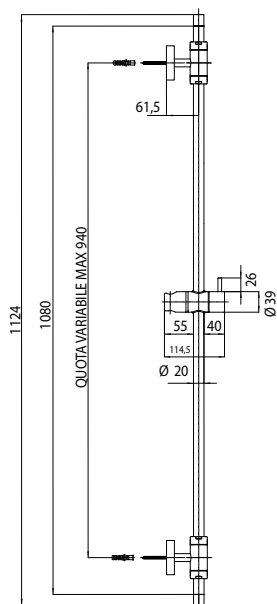

D59000

Asta murale in ottone cm 110 Ø 20 mm con supporti regolabili, interasse massimo cm 94

Cm 110 Ø 20 mm brass slide rail with adjustable brackets, maximum fixation distance cm 94

Brausestange cm 110 Ø 20 mm aus Messing mit verstellbaren Wandhalter, maximale Montagelänge 94 cm

Barre murale cm 110 Ø 20 mm en laiton, supports muraux réglables, entraxe maximum 94 cm

Barra deslizante latón cm 110 Ø 20 mm con soportes regulables, distancia máxima de fijación 94 cm

Душевая штанга из латуни 110 см Ø 20 мм, настенное крепление регулируется по высоте, максимальное расстояние 94 см

Packaging Box: x 8 pz/pcs
32x42x115

Finitura/Finish

030 Cromo/Chrome

D04000-D

Asta murale XL ottone cm 100 Ø 25 mm

Cm 100 Ø 25 mm XL brass slide rail

Brausestange XL cm 100 Ø 25 mm aus Messing

Barre murale XL en laiton cm 100 Ø 25 mm

Barra deslizante XL latón cm 100 Ø 25 mm

Душевая штанга XL из латуни 100 см Ø 25 мм

Packaging Box: x 8 pz/pcs
Packaging Std.: x 8 pz/pcs
32x42x115

Finitura/Finish

030 Cromo/Chrome

D38000

Asta murale ottone cm 90 Ø 18 mm

Cm 90 Ø 18 mm brass slide rail

Brausestange cm 90 Ø 18 mm aus Messing

Barre murale en laiton cm 90 Ø 18 mm

Barra deslizante latón cm 90 Ø 18 mm

Душевая штанга из латуни 90 см Ø 18 мм

Packaging Box: x 12 pz/pcs
41x44x103

Finitura/Finish

030 Cromo/Chrome