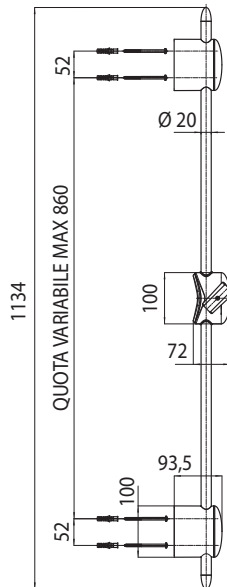

D96000

Asta murale cm 110 Ø 20 mm, con supporti ellittici regolabili, interasse interno massimo cm 86

Cm 110 Ø 20 mm slide rail with elliptical adjustable brackets, maximum internal fixation distance cm 86

Brausestange cm 110 Ø 20 mm mit elliptischen verstellbaren Wandhalter, maximale innere Montagelänge 86 cm

Barre murale cm 110 Ø 20 mm, supports muraux réglables, entraxe intérieur maximum 86 cm

Barra deslizante cm 110 Ø 20 mm con soportes regulable, distancia máxima entre agujeros interiores 86 cm

Душевая штанга 110 см Ø 20 мм, настенное крепление регулируется по высоте, максимальное расстояние 86 см

Packaging Box: x 8 pz/pcs
32x42x115

Finitura/Finish

030 Cromo/Chrome

235 Cromo-Sat/Chr.-Mat

094 Nichel Sp./Sat.Nickel