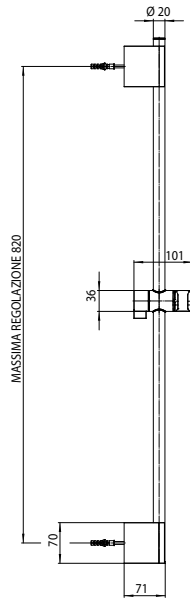

DA5000-D

Packaging Std: x 8 pz/pcs
32x42x115

Finitura/Finish

030 Cromo/Chrome

Asta murale cm 90 Ø 20 mm con supporto a muro superiore regolabile in altezza

Cm 90 Ø 20 mm slide rail with adjustable upper wall bracket

Brausestange cm 90 Ø 20 mm mit zwei Brausehalter und verstellbarem oberem Wandhalter

Barre murale cm 90 Ø 20 mm, avec support mural supérieur réglable

Barra deslizante cm 90 Ø 20 mm con dos soporte duchas y soporte superior regulable

Настенная штанга cm 90 Ø 20 mm верхний настенный крепеж регулируемый по высоте