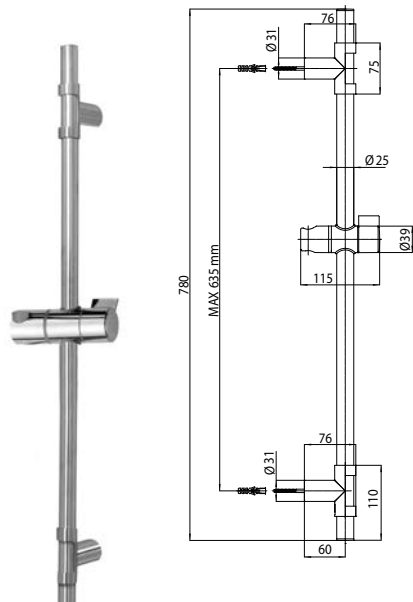

DA3000-B

Asta murale cm 80 Ø 25 mm con supporto superiore regolabile in altezza, interasse massimo cm 63,5

Cm 80 Ø 25 mm slide rail with adjustable upper bracket, max. fixation distance cm 63,5

Brausestange cm 80 Ø 25 mm mit verstellbarem oberem Wandhalter, maximale Montagelänge cm 63,5

Barre murale cm 80 Ø 25 mm, support mural supérieur réglable, entraxe maximum cm 63,5

Barra deslizante cm 80 Ø 25 mm con soporte superior regulable, distancia máxima de fijación cm 63,5

Душевая штанга см 80 Ø 25 мм, настенное крепление регулируется по высоте, максимальное расстояние 63,5 см

Packaging Box: x 15 pz/pcs
50x45x82

Finitura/Finish

030 Cromo/Chrome