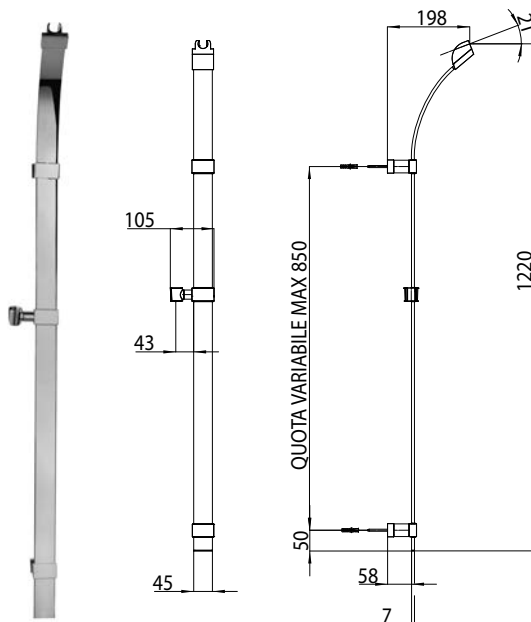

Packaging Box: x 5 pz/pcs
45x130x29

Asta murale FLAT in ottone cm 120 con supporti a muro regolabili, interasse massimo cm 85

Cm 120 FLAT brass slide rail with adjustable brackets, maximum fixation distance cm 85

FLAT Brausestange cm 120 aus Messing mit verstellbaren Wandhalter, maximale Montagelänge 85 cm

Barre murale FLAT en laiton cm 120 avec supports muraux réglables, entraxe maximum 85 cm

Barra deslizante FLAT latón cm 120 con soportes regulables, distancia máxima de fijación 85 cm

Душевая штанга FLAT из латуни 120 см настенное крепление регулируется по высоте, максимальное расстояние 85 см

Finitura/Finish

030 Cromo/Chrome

013 Bianco/White