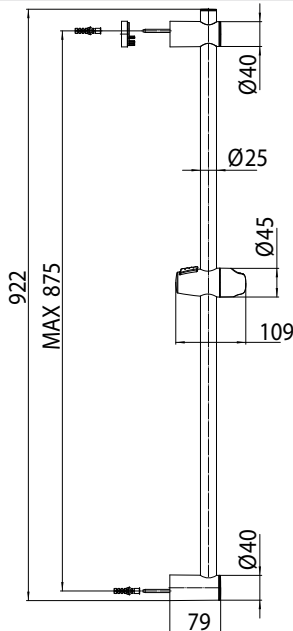

DC8000-D

Packaging Box: x 8 pz/pcs
32x42x115

Asta murale cm 90 Ø 25 mm con supporto superiore regolabile in altezza, interasse massimo cm 87,5

Cm 90 Ø 25 mm slide rail with adjustable upper bracket, max. fixation distance cm 87,5

Brausestange cm 90 Ø 25 mm mit verstellbarem oberem Wandhalter, maximale Montagelänge cm 87,5

Barre murale cm 90 Ø 25 mm, support mural supérieur réglable, entraxe maximum cm 87,5

Barra deslizante cm 90 Ø 25 mm con soporte superior regulable, distancia máxima de fijación cm 87,5

Душевая штанга cm 90 Ø 25 mm, настенное крепление регулируется по высоте, максимальное расстояние 87,5 см

Finitura/Finish

030 Cromo/Chrome