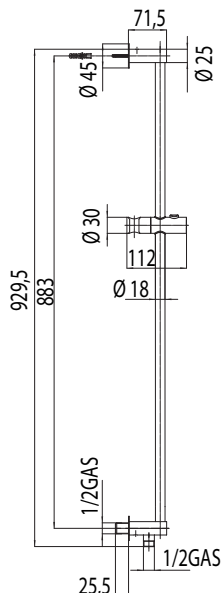

D41000

Asta murale ottone cm 90 Ø 18 mm, supporto inferiore con presa acqua incorporata

Cm 90 Ø 18 mm brass slide rail, lower bracket with built-in water outlet

Brausestange cm 90 Ø 18 mm aus Messing, unterer Halter mit Wandanschluss

Barre murale en laiton cm 90 Ø 18 mm, prise d'eau incorporée dans le support inférieur

Barra deslizante latón cm 90 Ø 18 mm, toma de agua incorporada en el soporte inferior

Душевая штанга из латуни 90 см Ø 18 мм, в нижнее стеновое крепление встроена водорозетка

Packaging Box: x 12 pz/pcs
41x44x103

Finitura/Finish

030 Cromo/Chrome