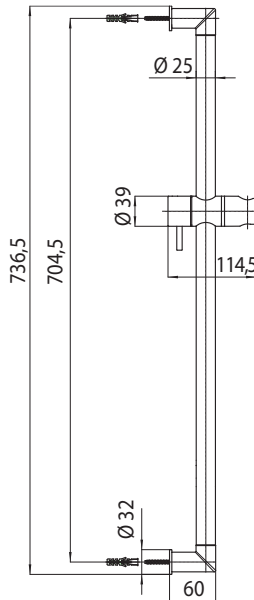

D74000

Packaging Box: x 15 pz/pcs
50x45x82

Packaging Std.: x 30 pz/pcs
50x45x82

Asta murale cm 70 Ø 25 mm, supporti a muro in ottone
Cm 70 Ø 25 mm slide rail, with brass wall brackets
Brausestange cm 70 Ø 25 mm mit messing Wandhalter
Barre murale cm 70 Ø 25 mm avec supports muraux en laiton
Barra deslizante cm 70 Ø 25 mm con soportes pared de latón
Душевая штанга 70 см Ø 25 мм, настенные держатели из латуни

Finitura/Finish

030 Cromo/Chrome