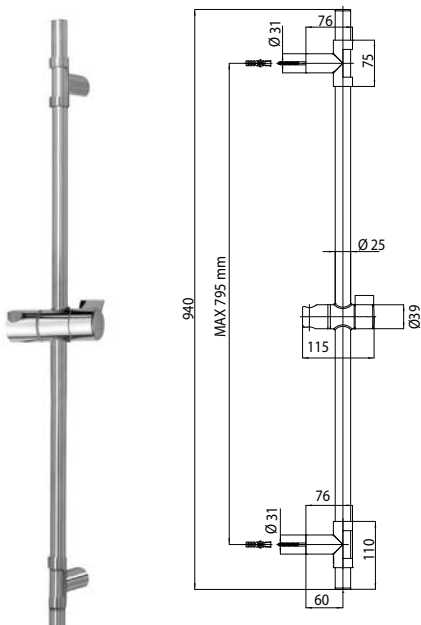

DA3000-D

Asta murale cm 90 Ø 25 mm con supporto superiore regolabile in altezza, interasse massimo cm 79,5

Cm 90 Ø 25 mm slide rail with adjustable upper bracket, max. fixation distance cm 79,5

Brausestange cm 90 Ø 25 mm mit verstellbarem oberem Wandhalter, maximale Montagelänge cm 79,5

Barre murale cm 90 Ø 25 mm, support mural supérieur réglable, entraxe maximum cm 79,5

Barra deslizante cm 90 Ø 25 mm con soporte superior regulable, distancia máxima de fijación cm 79,5

Душевая штанга см 90 Ø 25 мм, настенное крепление регулируется по высоте, максимальное расстояние 79,5 см

Packaging Box: x 8 pz/pcs
32x42x115

Finitura/Finish

030 Cromo/Chrome