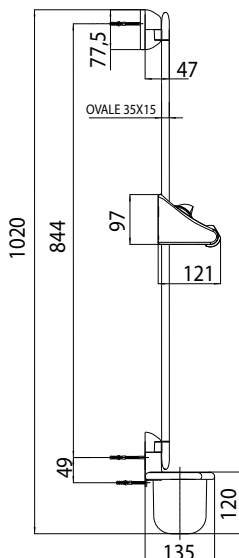

D88000

Packaging Box: x 10 pz/pcs
50x45x82

Asta murale cm 90, sezione semiovale 35x15 mm con portasapone
Cm 90 slide rail, semi-oval cross section 35x15 mm with soap dish

Brausestange cm 90, halbovales Stangerohr 35x15 mm mit Seifenschale

Barre murale en laiton cm 90, section demi-ovale 35x15 mm avec porte savon

Barra deslizante latón cm 90, sección semi-ovalada 35x15 mm con jabonera

Душевая штанга 90 см, полуовальное сечение 35x15 мм с мыльницей

Finitura/Finish

235 Cromo-Sat/Chr.-Mat