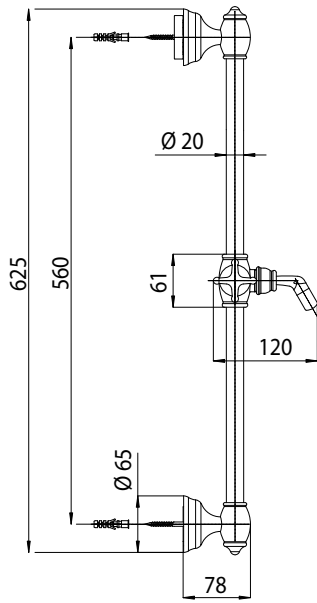

D03000

Packaging Box: x 10 pz/pcs
40x40x71

Packaging Std.: x 12 pz/pcs
40x40x71

Asta murale Charleston ottone cm 60 Ø 20 mm

Cm 60 Ø 20 mm Charleston brass slide rail

Brausestange Charleston cm 60 Ø 20 mm aus Messing

Barre murale Charleston en laiton cm 60 Ø 20 mm

Barra deslizante Charleston latón cm 60 Ø 20 mm

Душевая штанга Charleston из латуни 60 см Ø 20 мм

Finitura/Finish

030 Cromo/Chrome

021 Oro/Gold

047 Rame Ant./Ant.Copper

022 Ottone Ant./Ant.Brass

094 Nichel Sp./Sat.Nickel