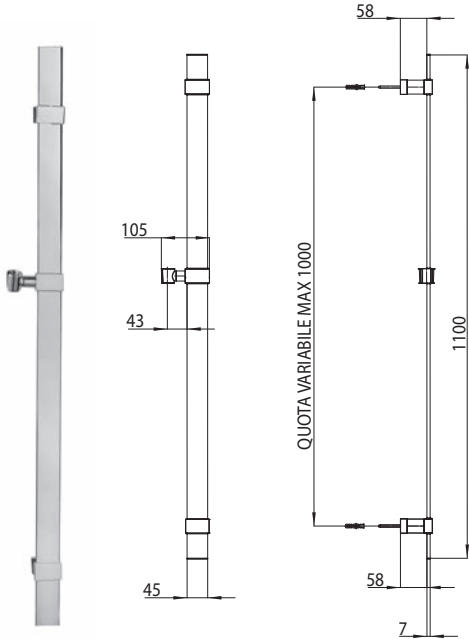

D46000

Asta murale FLAT in ottone cm 110 con supporti a muro regolabili, interasse massimo cm 100

Cm 110 FLAT brass slide rail with adjustable brackets, maximum fixation distance cm 100

FLAT Brausestange cm 110 aus Messing mit verstellbaren Wandhalter, maximale Montagelänge 100 cm

Barre murale FLAT en laiton cm 110 avec supports muraux réglables, entraxe maximum 100 cm

Barra deslizante FLAT latón cm 110 con soportes regulables, distancia máxima de fijación 100 cm

Душевая штанга FLAT из латуни 110 см, настенное крепление регулируется по высоте, максимальное расстояние 100

Packaging Box: x 5 pz/pcs
45x130x29

Finitura/Finish

030 Cromo/Chrome

013 Bianco/White

DB1000

Asta murale estensibile in ottone, cm 90 -150 - Ø 24 mm, dotata di due supporti doccia

Brass extensible slide rail, cm 90 -150 - Ø 24 mm, equipped with two shower holders

Duschstange erweiterbare aus Messing, cm 90-150 - Ø 24 mm, mit zwei Brausehalter

Barre murale extensible en laiton, cm 90 -150 - Ø 24 mm, avec deux supports de douche

Barra deslizante extensible de 90-150 cm - Ø 24 mm con dos soportes de ducha

Настенная штанга из латуни выдвигная, см 90 -150 - Ø 24 мм, оснащена двумя держателями для душа

Packaging Box: x 8 pz/pcs
32x42x115

Finitura/Finish

030 Cromo/Chrome

DB2000

Asta murale estensibile in ottone, cm 90 -150 - Ø 24 mm supporto inferiore con alimentazione acqua

Brass extensible slide rail, cm 90 -150 - Ø 24 mm, lower bracket with built-in water outlet

Duschstange erweiterbare aus Messing, cm 90-150 - Ø 24 mm, unterer Halter mit Schlauchanschluss

Barre murale extensible en laiton, cm 90 -150 - Ø 24 mm support inférieur avec alimentation d'eau incorporée

Barra deslizante extensible de 90-150 cm - Ø 24 mm, con toma de agua incorporada en el soporte inferior