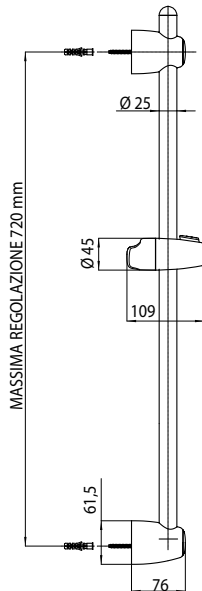

D67000

Packaging Box: x 15 pz/pcs
50x45x82

Packaging Std: x 30 pz/pcs
50x45x82

Asta murale Ø 25 mm, con supporto regolabile in altezza, interasse massimo cm 72

Ø 25 mm slide rail with adjustable upper bracket, max. fixation distance cm 72

Brausestange Ø 25 mm mit verstellbarem oberem Wandhalter, maximale Montagelänge 72 cm

Barre murale Ø 25 mm, support mural supérieur réglable, entraxe maximum 72 cm

Barra deslizante Ø 25 mm con soporte superior regulable, distancia máxima de fijación 72 cm

Душевая штанга Ø 25 mm, настенное крепление регулируется по высоте, максимальное расстояние 72 см

Finitura/Finish

030 Cromo/Chrome

235 Cromo-Sat/Chrome-Mat