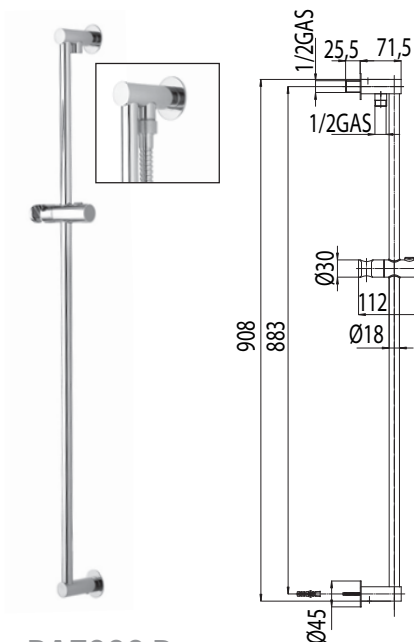

D37000

Asta murale RENOVATION in ottone cm 90 Ø 18 mm, supporto superiore con presa acqua incorporata

Cm 90 Ø 18 mm RENOVATION brass slide rail, upper bracket with built-in water outlet

Brausestange RENOVATION cm 90 Ø 18 mm aus Messing, mit obenem Wandanschluss

Barre murale RENOVATION en laiton cm 90 Ø 18 mm, avec sortie murale incorporée dans le support supérieur

Barra deslizante RENOVATION latón cm 90 Ø 18 mm, con toma de agua superior

Душевая штанга RENOVATION из латуни 90 см Ø 18 мм в верхнее стеновое крепление встроена водорозетка

Packaging Box: x 12 pz/pcs
41x44x103

Finitura/Finish

030 Cromo/Chrome

DA7000-D

Asta murale cm 90 Ø 20 mm

Cm 90 Ø 20 mm slide rail

Brausestange cm 90 Ø 20 mm

Barre murale cm 90 Ø 20 mm

Barra deslizante cm 90 Ø 20 mm

Настенная штанга 90 см Ø 20 мм

Packaging Box: x 8 pz/pcs
32x42x115

Finitura/Finish

030 Cromo/Chrome

DA7000-B

Asta murale cm 70 Ø 20 mm

Cm 70 Ø 20 mm slide rail

Brausestange cm 70 Ø 20 mm

Barre murale cm 70 Ø 20 mm

Barra deslizante cm 70 Ø 20 mm

Настенная штанга 70 см Ø 20 мм

Packaging Box: x 15 pz/pcs
50x45x82

Finitura/Finish

030 Cromo/Chrome