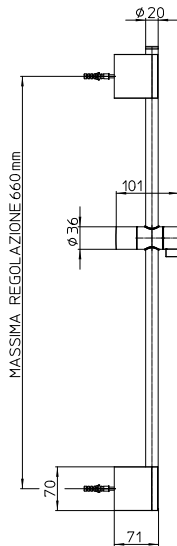

DA5000-B

Packaging Std: x 15 pz/pcs
50x45x82

Finitura/Finish

030 Cromo/Chrome

Asta murale cm 70 Ø 20 mm con supporto a muro superiore regolabile in altezza

Cm 70 Ø 20 mm slide rail with adjustable upper wall bracket

Brausestange cm 70 Ø 20 mm mit zwei Brausehalter und verstellbarem oberem Wandhalter

Barre murale cm 70 Ø 20 mm, avec support mural supérieur réglable

Barra deslizante cm 70 Ø 20 mm con dos soporte duchas y soporte superior regulable

Настенная штанга cm 70 Ø 20 mm верхний настенный крепеж регулируемый по высоте