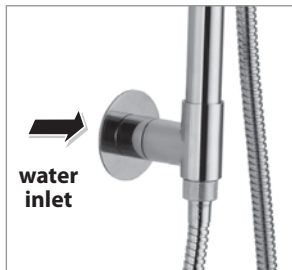

DB2... 90-150 cm

Packaging Box: x 8 pz/pcs
32x42x115

Agua Life Ø 120
B00176

Set Code	Doccia/Shower	Flessibile/Flex	Finitura/Finish
DB2002	B00176 Agua Life Ø 120	A03045 - 175 cm	030 Cromo/Chrome

Dinamica/3 Ø140
B00170

Set Code	Doccia/Shower	Flessibile/Flex	Finitura/Finish
DB2009	B00170 Dinamica/3 Ø 140	A03045 - 175 cm	030 Cromo/Chrome

Mixa/3 Ø140
B00168

Set Code	Doccia/Shower	Flessibile/Flex	Finitura/Finish
DB2007	B00168 Mixa/3 Ø 140	A03045 - 175 cm	030 Cromo/Chrome

Dinamica Ø140
B00166

Set Code	Doccia/Shower	Flessibile/Flex	Finitura/Finish
DB2010	B00166 Dinamica Ø 140	A03045 - 175 cm	030 Cromo/Chrome

DB2000

Asta murale estensibile in ottone, cm 90 -150 - Ø 24 mm supporto inferiore con alimentazione acqua

Brass extensible slide rail, cm 90 -150 - Ø 24 mm, lower bracket with built-in water outlet

Duschstange erweiterbare aus Messing, cm 90-150 - Ø 24 mm, unterer Halter mit Schlauchanschluss

Barre murale extensible en laiton, cm 90 -150 - Ø 24 mm support inférieur avec alimentation d'eau incorporée

Barra deslizante extensible de 90-150 cm - Ø 24 mm, con toma de agua incorporada en el soporte inferior

Настенная штанга из латуни раздвижная, см 90 -150 - Ø 24 мм, нижнее настенное крепление имеет встроенную водорозетку

A03045

Flessibile ottone doppia aggraffatura
Double interlock brass flexible hose
Doppelwicklung Brauseschlauch aus Messing
Flexible laiton double agrafage
Flexible de latón doble grapado
Шланг из латуни дв. фальцевания

Misura/Size
cm 175 - 1/2" x 1/2" FF

V00105

Finitura/Finish
030 Cromo/Chrome
020 Acrilico/Clear