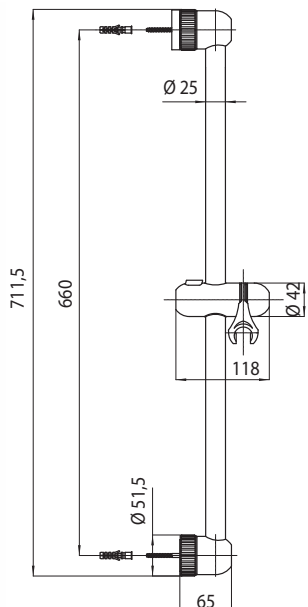

Душевая штанга cm 80 Ø 25 mm, настенное крепление регулируется по высоте, максимальное расстояние 71,5 см

Packaging Std: x 15 pz/pcs
50x45x82

Finitura/Finish

030 Cromo/Chrome

D01000

Asta murale XL ottone cm 70 Ø 25 mm