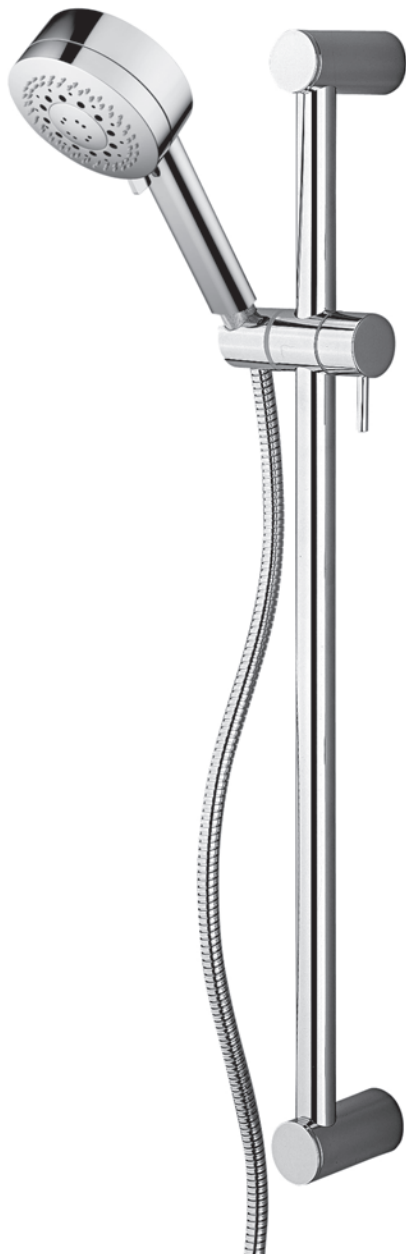

D71... 70 cm

Packaging Box: x 15 pz/pcs
50x45x82

Kira Ø100
B00185

Set Code	Doccia/Shower	Flessibile/Flex	Finitura/Finish
D71057	B00185 Kira Ø 100	A00045 - 150 cm	030 Cromo/Chrome
D71058	B00185 Kira Ø 100	A00159 - 150 cm	030 Cromo/Chrome

Kira/1 Ø100
B00187

Set Code	Doccia/Shower	Flessibile/Flex	Finitura/Finish
D71059	B00187 Kira/1 Ø 100	A00045 - 150 cm	030 Cromo/Chrome
D71060	B00187 Kira/1 Ø 100	A00159 - 150 cm	030 Cromo/Chrome

Cilindrica/3
B00160

Set Code	Doccia/Shower	Flessibile/Flex	Finitura/Finish
D71005	B00160 Cilindrica/3	A00045 - 150 cm	030 Cromo/Chrome
D71061	B00160 Cilindrica/3	A00159 - 150 cm	030 Cromo/Chrome

Duetto-Rain
B00151

Set Code	Doccia/Shower	Flessibile/Flex	Finitura/Finish
D71062	B00151 Duetto-Rain	A00045 - 150 cm	030 Cromo/Chrome
D71063	B00151 Duetto-Rain	A00159 - 150 cm	030 Cromo/Chrome

Zen
B00250

Set Code	Doccia/Shower	Flessibile/Flex	Finitura/Finish
D71001	B00250 Zen	A00045 - 150 cm	030 Cromo/Chrome
D71004	B00250 Zen	A00159 - 150 cm	030 Cromo/Chrome

D71000

Asta murale cm 70 Ø 25 mm
Cm 70 Ø 25 mm slide rail
Brauestange cm 70 Ø 25 mm
Barre murale en laiton cm 70 Ø 25 mm
Barra deslizante latón cm 70 Ø 25 mm
Душевая штанга 70 см Ø 25 mm

A00045

Flessibile ottone doppia aggraffatura
Double interlock brass flexible hose
Doppelwicklung Brauseschlauch aus Messing
Flexible laiton double agrafage
Flexible de latón doble grapado
Шланг из латуни дв. фальцевания

Misura/Size
cm 150 - 1/2" x 1/2" FF

V00105

Finitura/Finish
030 Cromo/Chrome
020 Acrilico/Clear

A00159

Flessibile Cromolux retinato nylon
Cromolux nylon reinforced hose
Brauseschlauch Cromolux verstärkt mit Nylonfäden
Flexible Cromolux reforçé nylon
Flexible Cromolux reforzado nylon
Шланг Cromolux из армированного нейлона

Misura/Size
cm 150 - 1/2" x 1/2" FF

V00270-271

V00270
1/2" M x 1/2" M GAS
V00271
1/2" M x 1/2" F GAS

Finitura/Finish
030 Cromo/Chrome