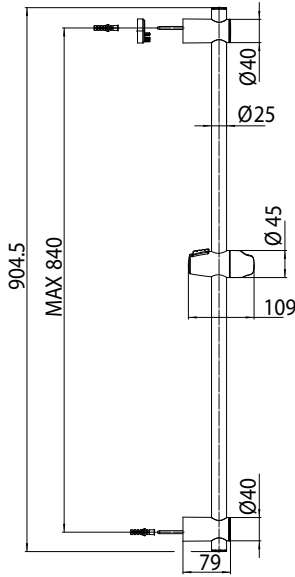

DE1000-D

Packaging Box: x 8 pz/pcs
32x42x115

Asta murale cm 90 Ø 25 mm con supporti regolabili, interasse massimo cm 84

Cm 90 Ø 25 mm slide rail with adjustable brackets, maximum fixation distance cm 84

Brausestange cm 90 Ø 25 mm mit verstellbaren Wandhalter, maximale Montagelänge 84 cm

Barre murale cm 90 Ø 25 mm, supports muraux réglables, entraxe maximum 84 cm

Barra deslizante cm 90 Ø 25 mm con soporte superior regulable, distancia máxima de fijación cm 84

Душевая штанга cm 90 Ø 25 mm, настенное крепление регулируется по высоте, максимальное расстояние 84 см

Finitura/Finish

030 Cromo/Chrome