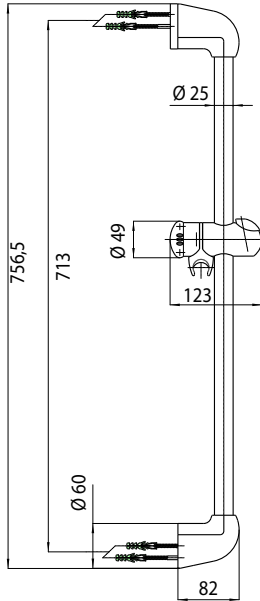

D07000

Packaging Box: x 15 pz/pcs
50x45x82

Packaging Std: x 20 pz/pcs
50x45x82

Asta murale cm 70 Ø 25 mm
Cm 70 Ø 25 mm slide rail
Brausestange cm 70 Ø 25 mm
Barre murale cm 70 Ø 25 mm
Barra deslizante cm 70 Ø 25 mm
Душевая штанга 70 см Ø 25 mm