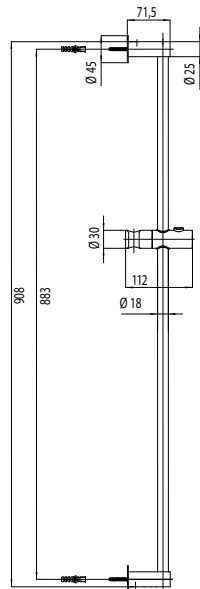

D40000

Asta murale ottone cm 90 Ø 18 mm

Cm 90 Ø 18 mm brass slide rail

Brausestange cm 90 Ø 18 mm aus Messing

Barre murale en laiton cm 90 Ø 18 mm

Barra deslizante latón cm 90 Ø 18 mm

Душевая штанга из латуни 90 см Ø 18 мм

Packaging Box: x 12 pz/pcs
41x44x103

Finitura/Finish

030 Cromo/Chrome