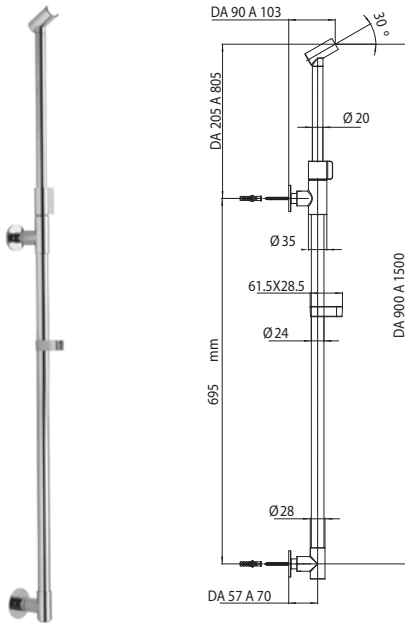

Packaging Box: x 5 pz/pcs
45x130x29

Finitura/Finish

030 Cromo/Chrome

013 Bianco/White

DB1000

Asta murale estensibile in ottone, cm 90 -150 - Ø 24 mm, dotata di due supporti doccia

Brass extensible slide rail, cm 90 -150 - Ø 24 mm, equipped with two shower holders