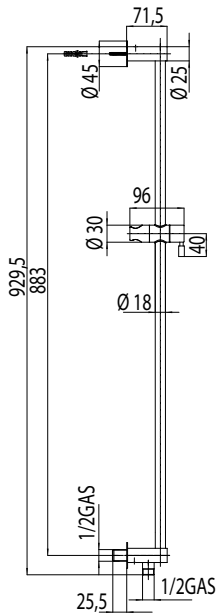

D39000

Asta murale ottone cm 90 Ø 18 mm, supporto inferiore con presa acqua incorporata

Cm 90 Ø 18 mm brass slide rail, lower bracket with built-in water outlet

Brausestange cm 90 Ø 18 mm aus Messing, unterer Halter mit Wandanschluss

Barre murale en laiton cm 90 Ø 18 mm, prise d'eau incorporée dans le support inférieur

Barra deslizante latón cm 90 Ø 18 mm, toma de agua incorporada en el soporte inferior

Душевая штанга из латуни 90 Ø 18 мм, в нижнее стеновое крепление встроена водорозетка

Packaging Box: x 12 pz/pcs
41x44x103

Finitura/Finish

030 Cromo/Chrome