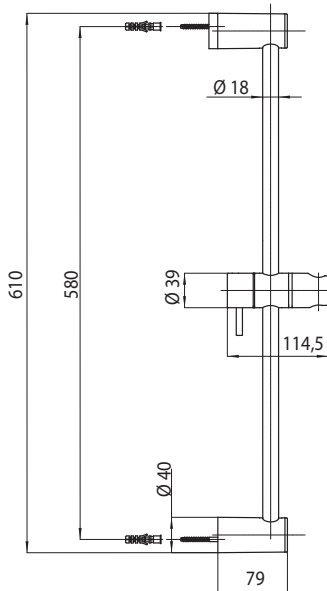

Cm 70 Ø 25 mm slide rail

Brausestange cm 70 Ø 25 mm

Barre murale cm 70 Ø 25 mm

Barra deslizante cm 70 Ø 25 mm

Душевая штанга 70 см Ø 25 мм

Finitura/Finish

030 Cromo/Chrome

D72000