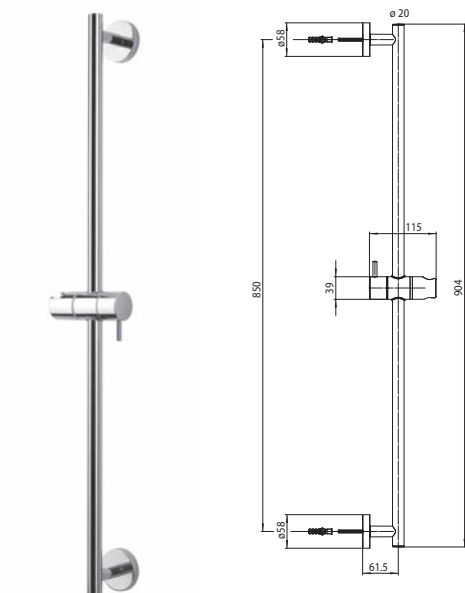

DA7000-D

Asta murale cm 90 Ø 20 mm

Cm 90 Ø 20 mm slide rail

Brausestange cm 90 Ø 20 mm

Barre murale cm 90 Ø 20 mm

Barra deslizante cm 90 Ø 20 mm

Настенная штанга 90 см Ø 20 мм

Packaging Box: x 8 pz/pcs
32x42x115

Finitura/Finish

030 Cromo/Chrome