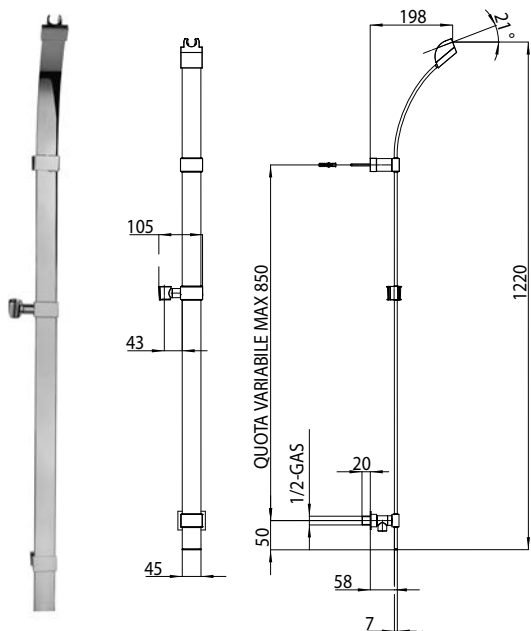

Misura/Size

cm 175 - 1/2" x 1/2" FF

V00225

V00225
1/2" M x 1/2" M GAS

Finitura/Finish

030 Cromo/Chrome

Aste Saliscendi
Slide rails
Brausestangen
Barres de douche
Barras deslizantes
Душевые штанги

D47000