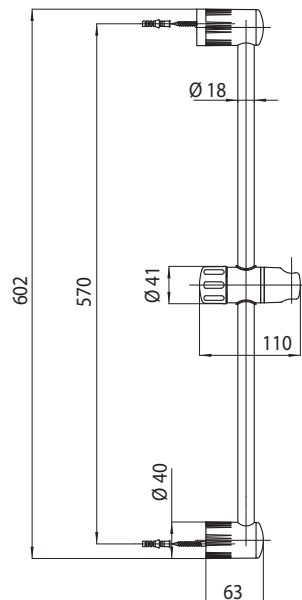

Packaging Box: x 15 pz/pcs
50x45x82

Packaging Std: x 30 pz/pcs
50x45x82

Finitura/Finish

030 Cromo/Chrome

235 Cromo-Sat/Chrome-Mat

D20000

Asta murale cm 60 Ø 18 mm
 Cm 60 Ø 18 mm slide rail
 Brausestange cm 60 Ø 18 mm
 Barre murale cm 60 Ø 18 mm
 Barra deslizante 60 Ø 18 mm
 Душевая штанга 60 см Ø 18 mm