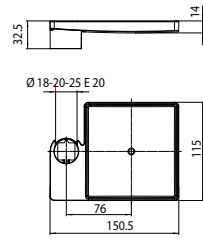

V00106

Packaging Box: x 100 pz/pcs
40x40x60

Porta sapone quadro con adattatori per aste da Ø 18, 20 e 25 mm
Square soap dish with adapters to fit Ø 18, 20 and 25 mm slide rails
Quadratische Seifenschale mit Reduzierhülsen für Ø 18, 20 und 25 mm Brausestangen
Porte savon carré avec adaptateurs pour barres Ø 18, 20 et 25 mm
Jabonera cuadrada con adaptadores para barras deslizantes Ø 18, 20 y 25 mm
Мыльница круглая с адаптером для штанги Ø 18, 20 и 25 mm

Finitura/Finish

030 Cromo/Chrome
020 acrilico/clear