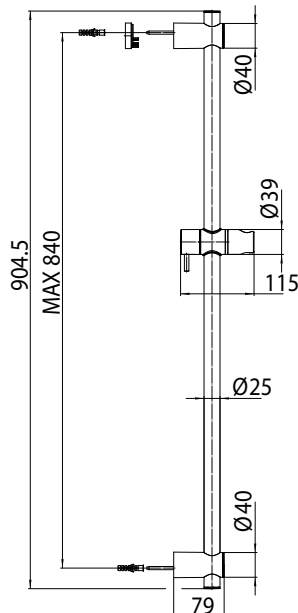

DC9000-D

Asta murale cm 90 Ø 25 mm con supporti regolabili, interasse massimo cm 84

Cm 90 Ø 25 mm slide rail with adjustable brackets, maximum fixation distance cm 84

Brausestange cm 90 Ø 25 mm mit verstellbaren Wandhalter, maximale Montagelänge 84 cm

Barre murale cm 90 Ø 25 mm, supports muraux réglables, entraxe maximum 84 cm

Barra deslizante cm 90 Ø 25 mm con soporte superior regulable, distancia máxima de fijación cm 84

Душевая штанга см 90 Ø 25 мм, настенное крепление регулируется по высоте, максимальное расстояние 84 см

Packaging Box: x 8 pz/pcs
32x42x115

Finitura/Finish

030 Cromo/Chrome