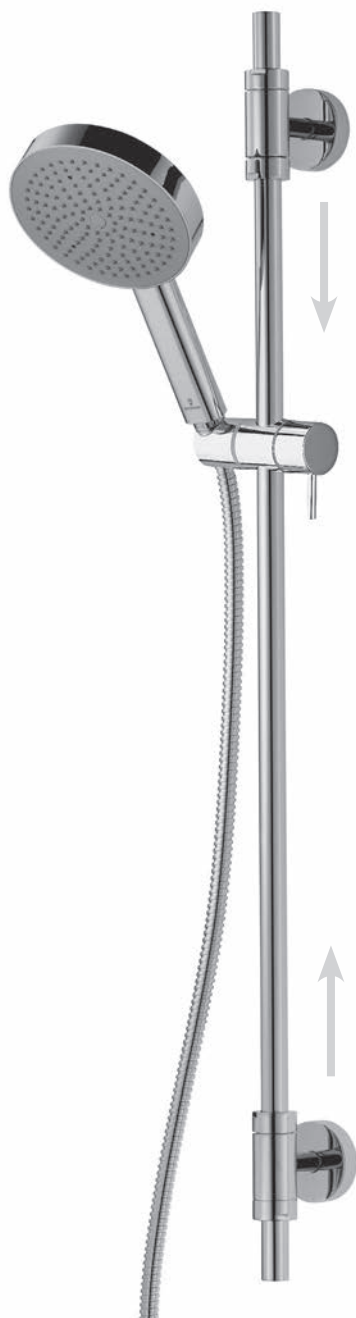

D59... 110 cm

Packaging Box: x 8 pz/pcs
32x42x115

Set Code	Doccia/Shower	Flessibile/Flex	Finitura/Finish
D59001	B00166 Dinamica Ø 140	A03045 - 175 cm	030 Cromo/Chrome

Set Code	Doccia/Shower	Flessibile/Flex	Finitura/Finish
D59002	B00170 Dinamica/3 Ø 140	A03045 - 175 cm	030 Cromo/Chrome

Set Code	Doccia/Shower	Flessibile/Flex	Finitura/Finish
D59004	B00168 Mixa/3 Ø 140	A03045 - 175 cm	030 Cromo/Chrome

Set Code	Doccia/Shower	Flessibile/Flex	Finitura/Finish
D59011	B00185 Kira Ø 100	A03045 - 175 cm	030 Cromo/Chrome

Set Code	Doccia/Shower	Flessibile/Flex	Finitura/Finish
D59003	B00171 Dinamica/3 Ø 110	A03045 - 175 cm	030 Cromo/Chrome

D59000

Asta murale in ottone cm 110 Ø 20 mm con supporti regolabili, interasse massimo cm 94

Cm 110 Ø 20 mm brass slide rail with adjustable brackets, maximum fixation distance cm 94

Brausestange cm 110 Ø 20 mm aus Messing mit verstellbaren Wandhalter, maximale Montagelänge 94 cm

Barre murale cm 110 Ø 20 mm en laiton, supports muraux réglables, entraxe maximum 94 cm

Barra deslizante latón cm 110 Ø 20 mm con soportes regulables, distancia máxima de fijación 94 cm

Душевая штанга из латуни 110 см Ø 20 мм, настенное крепление регулируется по высоте, максимальное расстояние 94 см

A03045

Flessibile ottone doppia aggraffatura
Double interlock brass flexible hose
Doppelwicklung Brauseschlauch aus Messing
Flexible laiton double agrafage
Flexible de latón doble grapado
Шланг из латуни дв. фальцевания

Misura/Size

cm 175 - 1/2" x 1/2" FF

V00105

Finitura/Finish

030 Cromo/Chrome

020 Acrilico/Clear

V00235

V00235

1/2" M x 1/2" M GAS

Finitura/Finish

030 Cromo/Chrome