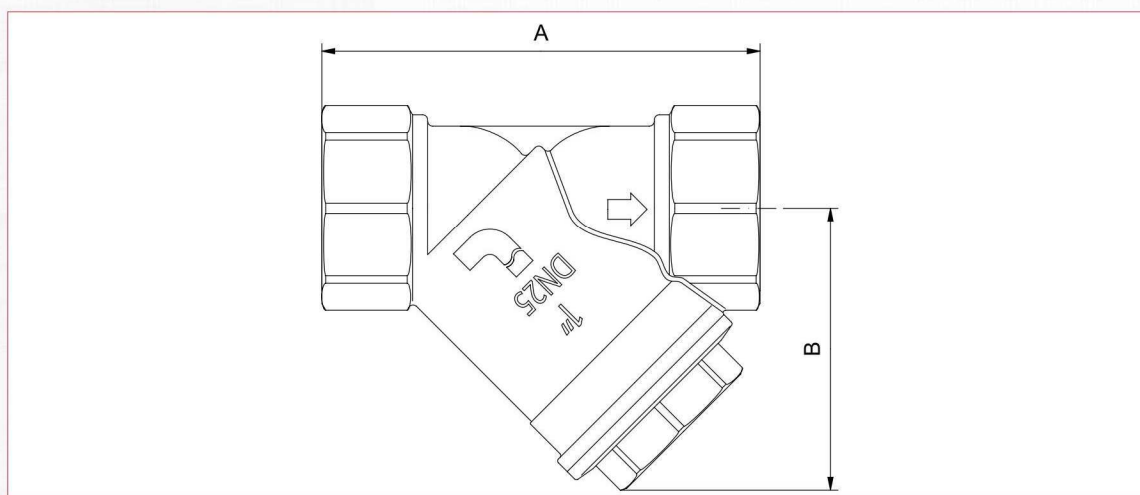

VOCI DI CAPITOLATO - TECHNICAL FEATURES

Attacchi filettati femmina/femmina e tappo d'ispezione.
Corpo in ottone.

Temperatura minima e massima d'esercizio:
-20°C, 110°C in assenza di vapore.

Grado di filtrazione:
da 1/4" a 2" 500µm; 2 1/2, 3" e 4" 800µm.

Attacchi filettati ISO228
(equivalente a DIN EN ISO 228 e BS EN ISO 228).

*Female/female threads and inspection plug.
Body in brass.*

Filtration degree:
1/4" through 2" 500µm; 2 1/2, 3" and 4" 800µm.

*Threads: ISO228
(equivalent to DIN EN ISO 228 and BS EN ISO 228).*

MISURA/SIZE	1/4" (DN 8)	3/8" (DN 10)	1/2" (DN 15)	3/4" (DN 20)	1" (DN 25)	1 1/4" (DN 32)	1 1/2" (DN 40)	2" (DN 50)	2 1/2" (DN 65)	3" (DN 80)	4" (DN 100)
PRESSIONE/PRESSURE	20bar/290psi	20bar/290psi	20bar/290psi	20bar/290psi	20bar/290psi	20bar/290psi	20bar/290psi	20bar/290psi	16bar/232psi	16bar/232psi	16bar/232psi
CODICE/CODE	1920014	1920038	1920012	1920034	1920100	1920114	1920112	1920200	1920212	1920300	1920400
IMBALLO/PACKING	20/260	20/260	20/160	10/130	8/64	5/60	2/36	2/28	1/16	1/10	1/4

QUOTE DI INGOMBRO - DRAWING

MISURE / SIZE	1/4"	3/8"	1/2"	3/4"	1"	1 1/4"	1 1/2"	2"	2 1/2"	3"	4"
DN	8	10	15	20	25	32	40	50	65	80	100
A (mm)	55	55	58	70	87	96	106	126	150	169	219
B (mm)	40	40	40	48	56	64	73	89	107	120	161
PRESS. ATMOSF. / WORK. PRESS. Kg/cm ² - bar	20	20	20	20	20	20	20	20	16	16	16
PRESS. ATMOSF. PSI LBS WORK. PRESS	290	290	290	290	290	290	290	290	240	240	240