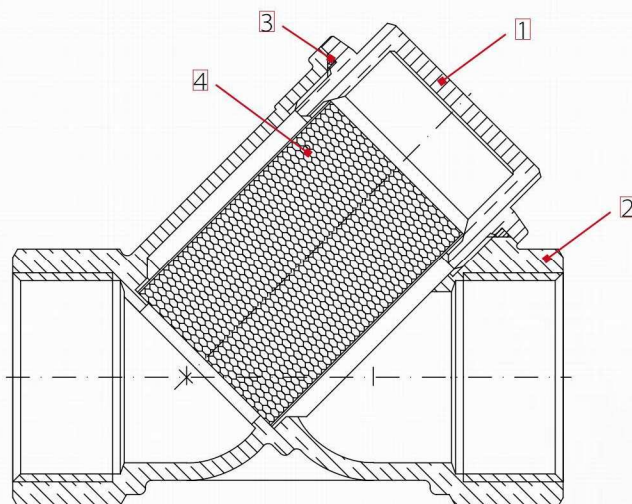

SCHEDA MATERIALI - MATERIALS