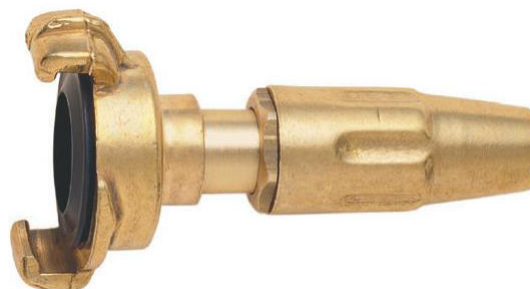

## Strahlrohre

<b>GA20A</b>
<b>Strahlrohr mit Schlauchtülle</b>
1/2" – 13mm
3/4" – 19mm

<b>GA23</b>
<b>Gartenspritzdüse mit Tülle</b>
1/2" – 13mm
3/4" – 19mm

<b>GA23A</b>
<b>Gartenspritzdüse mit Klauenkupplung</b>
1/2" – 13mm
3/4" – 19mm

<b>GA24</b>
<b>Strahlrohr mit Tülle</b>
1/2" – 13mm
3/4" – 19mm
1" – 25mm

<b>GA24A</b>
<b>Strahlrohr mit Klauenkupplung</b>
1/2" – 13mm
3/4" – 19mm
1" – 25mm

<b>GA460</b> <b>Mundstück</b>
1/2" – D=4mm
3/4" – D=6mm

<b>GA462</b> <b>wie GA460 aber mit Tülle</b>
1/2"
3/4"

<b>GA400-1</b> <b>Strahlrohr mit Steckkupplung</b>

<b>GA400-4</b> <b>Pistolenspritzdüse</b>
stufenlos verstellbar

<b>GA400-5</b> <b>Multibrause</b>
7-Strahlarten