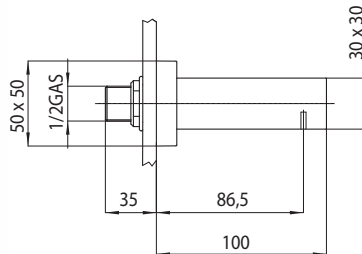

E86200

Packaging Box: 36 pz/pcs
25x25x40

Bocca ottone cm 10 con getto a velo, 1/2" M
10 cm brass spout with blade spray 1/2" M
Viereckiger Auslauf aus Messing mit Schwallstrahl cm 10, 1/2" M
Bec lave pieds laiton avec jet voile cm 10, 1/2" M
Caño mural latón con difusor tipo cascada cm 10, 1/2" M
Кран из латуни cm 10 струя «поток», 1/2" M

Finitura/Finish

030 cromo/chrome