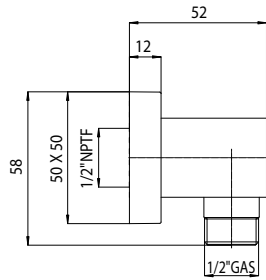

V00241 - V00243

Packaging Box: 60 pz/pcs
25x25x40

Presa d'acqua quadra ottone con rosone 1/2" M x 1/2" F NPT
Square brass water supply elbow with flange 1/2" M x 1/2" F NPT
Viereckiger Wandanschlussbogen aus Messing 1/2" M x 1/2" F NPT
Sortie murale carrée laiton 1/2" M x 1/2" F NPT
Toma de agua cuadra latón 1/2" M x 1/2" H NPT
Водорозетка Quadra из латуни с фланцем 1/2" M x 1/2" F NPT

V00243 1/2" M x 1/2" F GAS

V00241 1/2" M x 1/2" F NPT

Finitura/Finish

030 cromo/chrome