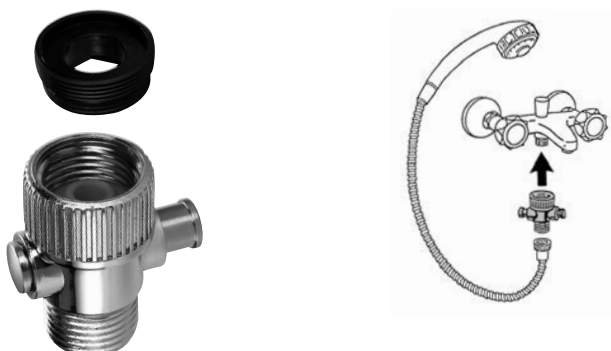

R00012

Valvola 1/2" x 1/2"MF con pulsante d'arresto - risparmio acqua
1/2" x 1/2" MF stop button valve - water saver
Duschstopper 1/2" x 1/2" MF - Wassersparen
Marche-Arêt pour douche 1/2" x 1/2" MF - économiseur d'eau
Valvula con pulsador de cierre 1/2"H x 1/2" M - ahorro de agua
Вентиль 1/2" x 1/2"MF с блокиратором воды - экономия воды

Packaging Std: x 35 pz/pcs
Packaging Blister: x 250 pz/pcs
40x40x60

Finitura/Finish

030 cromo/chrome