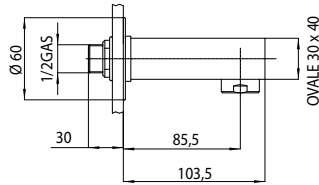

E86500

Bocca ellittica ottone cm 10 con getto aerato, 1/2" M
10 cm elliptical brass spout with aerated spray 1/2" M
Elliptischer Auslauf aus Messing mit Strahl-Mix cm 10, 1/2" M
Bec lave pieds ovale laiton avec jet aéré cm 10, 1/2" M
Caño mural oval latón, con aireador cm 10, 1/2" M
Кран овальный из латуни cm 10 аэрированная струя, 1/2" M

Packaging Box: 36 pz/pcs
25x25x40

Finitura/Finish

030 cromo/chrome