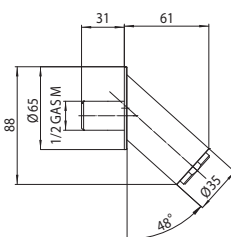

E88100 STILO

Packaging Box: 50 pz/pcs
35x50x35

Bocca ottone mm 61 con getto aerato, 1/2" M
61 mm brass spout with aerated spray 1/2" M
Viereckiger Auslauf aus Messing mit Strahl-Mix mm 61, 1/2" M
Bec lave pieds laiton avec jet aéré mm 61, 1/2" M
Caño mural latón con aireador mm 61, 1/2" M
Кран из латуни мм 61 соп аэрированная струя, 1/2" M

Misura/Size mm	Finitura/Finish
61	030 cromo/chrome