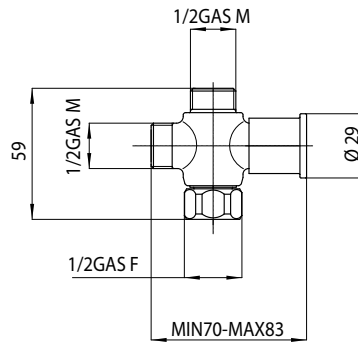

E60500

Packaging Box: 100 pz/pcs
25x25x40

Valvola deviatore tre vie ottone serie Minimalista 1/2" M x 1/2" M x 1/2" F
Minimalist three-way brass diverter valve 1/2" M x 1/2" M x 1/2" F
Minimal 3-Wege Umsteller aus Messing 1/2" M x 1/2" M x 1/2" F
Inverseur 3 voies Minimal en laiton 1/2" M x 1/2" M x 1/2" F
Desviador 3 vías Minimal latón 1/2" M x 1/2" M x 1/2" H
Вентиль переключателя на три направления из латуни серия Minimalista 1/2" M x 1/2" M x 1/2" F

Finitura/Finish

030 cromo/chrome
095 nichel luc./pol.nickel
094 nichel sp./satin nickel