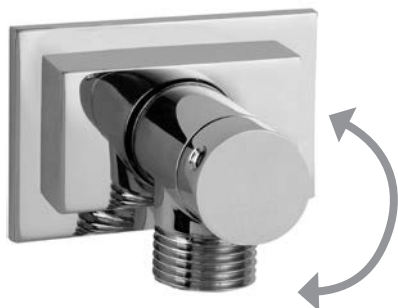

V00266

Packaging Box: 100 pz/pcs
35x25x40

Presse d'acqua **girevole** ottone con rosone 1/2" M x 1/2" F GAS
Brass **swivel** supply elbow with flange 1/2" M x 1/2" F GAS
Wandanschlussbogen aus Messing mit **schwenkbarem** Schlauchanschluss 1/2" M x 1/2" F GAS
Sortie murale **orientable** laiton 1/2" M x 1/2" F GAS
Toma de agua latón **orientable** 1/2" M x 1/2" H GAS
Водорозетка поворотная из латуни с фланцем 1/2" M x 1/2" F GAS

Finitura/Finish

030 cromo/chrome
013 bianco/white