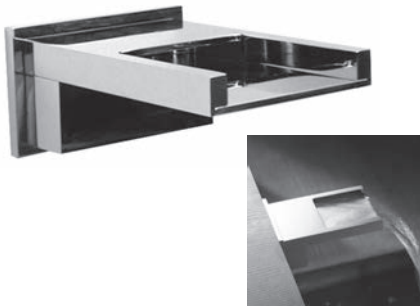

Grifos y desviadores

Краны и вентили

E88500 BOCCA CASCATA XL

Packaging Box: 12 pz/pcs
8,5x16x21,5

Bocca Cascata vasca & doccia, ottone con getto a cascata 1/2" M
Brass waterfall spout for bathtub & shower, 1/2" M wall inlet
Wasserauslauf/Schwallbrause aus Messing, mit 1/2" a.G. Wandanschluss
Bec cascade à jet voile pour baignoire / douche, 1/2" M
Caño cascada de latón para bañera y ducha, 1/2" M
Излив Cascata для ванной или душа, латунь каскадная струя 1/2" M

Misura/Size mm	Finitura/Finish
120 x 155	030 cromo/chrome

E88600 BOCCA CASCATA

Packaging Box: 12 pz/pcs
8,5x16x21,5

Bocca Cascata vasca & doccia, ottone con getto a cascata 1/2" M
Brass waterfall spout for bathtub & shower, 1/2" M wall inlet
Wasserauslauf/Schwallbrause aus Messing, mit 1/2" a.G. Wandanschluss
Bec cascade à jet voile pour baignoire / douche, 1/2" M
Caño cascada de latón para bañera y ducha, 1/2" M
Излив Cascata для ванной или душа, латунь каскадная струя 1/2" M