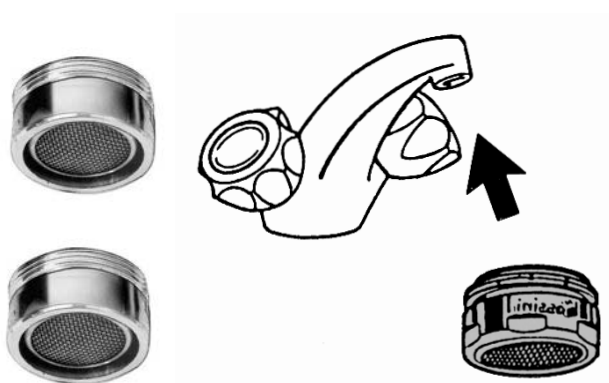

R00007

Set n. 2 aeratori 24x1M - risparmio acqua
Set 2 aerators 24x1M - water saver
Set 2 Strahlregler 24x1M - Wassersparen
Set 2 aérateurs 24x1M - économiseur d'eau
Set 2 Aireadores 24x1M - ahorro de agua
Комплект аэратори 24x1M - 2шт - экономия воды

Packaging Blister: x 350 pz/pcs
40x40x60

Finitura/Finish

030 cromo/chrome