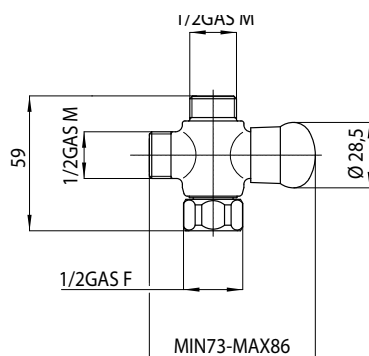

E60000

Packaging Box: 100 pz/pcs
25x25x40

Valvola deviatore tre vie ottone serie Antica 1/2" M x 1/2" M x 1/2" F

Antica three-way brass diverter valve 1/2" M x 1/2" M x 1/2" F

Antica 3-Wege Umsteller aus Messing 1/2" M x 1/2" M x 1/2" F

Inverseur 3 voies Antica laiton 1/2" M x 1/2" M x 1/2" F

Desviador 3 vías Antica latón 1/2" M x 1/2" M x 1/2" H

Вентиль переключателя на три направления из латуни серия Antica 1/2" M x 1/2" M x 1/2" F

Finitura/Finish

030 cromo/chrome

095 nichel luc./pol.nichel

094 nichel sp./satin nickel