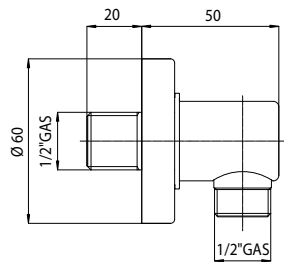

V00228 - V00232

Packaging Box: 100 pz/pcs
35x25x40

Presa d'acqua Zen ottone con rosone 1/2" M x 1/2" M
Zen brass water supply elbow with flange 1/2" M x 1/2" M
Zen Wandanschlussbogen aus Messing 1/2" M x 1/2" M
Sortie murale Zen laiton 1/2" M x 1/2" M
Toma de agua Zen latón 1/2" M x 1/2" M
Водорозетка Zen из латуни с фланцем 1/2" M x 1/2" M

V00228 1/2" M x 1/2" M GAS

V00232 1/2" M x 1/2" M NPT

Finitura/Finish

030 cromo/chrome

035 cr.satin/chrome mat.

094 nichel sp./satin nickel