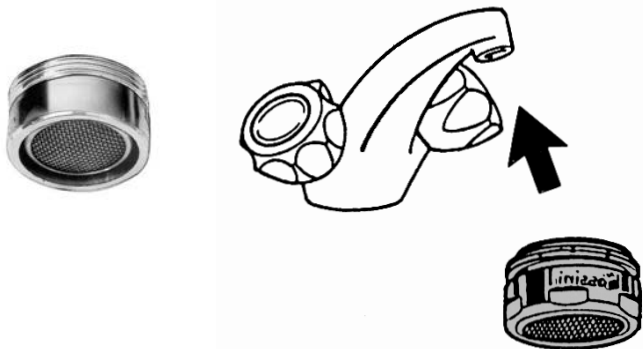

Aireador 22x1H - ahorro de agua

Аэратор 22x1F – экономия воды

Packaging Blister: x 350 pz/pcs
40x40x60

Finitura/Finish

030 cromo/chrome

R00006

Aeratore 24x1M - risparmio acqua
 24x1M aerator - water saver
 Strahlregler 24x1M mit - Wassersparen
 Aérateur 24x1M - économiseur d'eau
 Aireador 24x1M - ahorro de agua
 Аэратор 24x1M - экономия воды