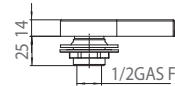

E86905 POLO

Packaging Box: 12 pz/pcs
40x25x25

Bocca vasca & doccia ottone con getto a cascata 1/2" M
Brass waterfall spout for bathtub & shower, 1/2" M wall inlet
Wasserauslauf / Schwallbrause aus Messing, mit 1/2" a.G. Wandanschluss
Bec cascade à jet voile pour baignoire / douche, 1/2" M
Caño cascada de latón para bañera y ducha, 1/2" M
Излив для ванной или душа, латунь каскадная струя 1/2" M

Misura/Size mm   Finitura/Finish
96 x 97   030 cromo/chrome