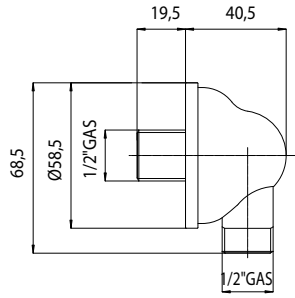

V00014 - V00022 - V00045

Packaging Box: 100 pz/pcs
35x25x40

Pres a d'acqua Charleston ottone
Charleston brass water supply elbow
Charleston Wandanschlussbogen aus Messing
Sortie murale Charleston laiton
Toma de agua Charleston lat3n
Водорозетка Charleston из латуни

V00014 1/2" M x 1/2" M
V00022 1/2" M x 1/2" F NPT
V00045 1/2" M x 1/2" F GAS

Finitura/Finish

030 cromo/chrome
094 nichel sp./satin nickel
021 oro/gold