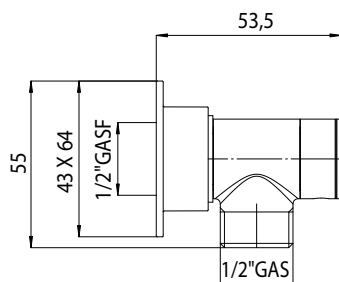

V00266

Packaging Box: 100 pz/pcs
35x25x40

Presse d'acqua **girevole** ottone con rosone 1/2" M x 1/2" F GAS
Brass **swivel** supply elbow with flange 1/2" M x 1/2" F GAS
Wandanschlussbogen aus Messing mit **schwenkbarem** Schlauchanschluss 1/2" M x 1/2" F GAS
Sortie murale **orientable** laiton 1/2" M x 1/2" F GAS
Toma de agua latón **orientable** 1/2" M x 1/2" H GAS
Водорозетка поворотная из латуни с фланцем 1/2" M x 1/2" F GAS

Finitura/Finish

030 cromo/chrome
013 bianco/white