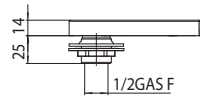

E86906 MAK

Packaging Box: 12 pz/pcs
40x25x25

Bocca vasca ottone con getto a cascata 1/2" M
Brass waterfall spout for bathtub, 1/2" M wall inlet
Wasserauslauf aus Messing, mit 1/2" a.G. Wandanschluss
Bec cascade à jet voile pour baignoire, 1/2" M
Caño cascada de latón para bañera, 1/2" M
Излив для ванной из латуни, каскадная струя 1/2" M

Misura/Size mm   Finitura/Finish
96 x 118   030 cromo/chrome