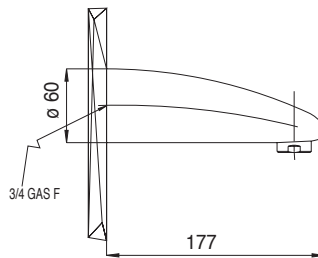

E76000

Bocca ottone cm 18 con getto aerato, 3/4" F GAS
18 cm brass spout with aerated spray 3/4" F GAS
Auslauf aus Messing mit Strahl-Mix cm 18, 3/4" F GAS
Bec laiton avec jet aéré cm 18, 3/4" F GAS
Caño mural latón, con aireador cm 18, 3/4" H GAS
Кран из латуни cm 18 аэрированная струя, 3/4" F GAS

Packaging Std: 15 pz/pcs
35x25x40

Finitura/Finish

030 cromo/chrome