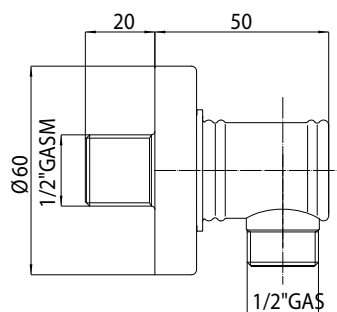

Packaging Box: 100 pz/pcs
35x25x40

Presad'acqua Liberty ottone con rosone 1/2" M x 1/2" M
Liberty brass water supply elbow with flange 1/2" M x 1/2" M
Liberty Wandanschlussbogen aus Messing 1/2" M x 1/2" M
Sortie murale Liberty laiton 1/2" M x 1/2" M
Toma de agua Liberty latón 1/2" M x 1/2" M
Водорозетка Liberty из латуни с фланцем 1/2" M x 1/2" M