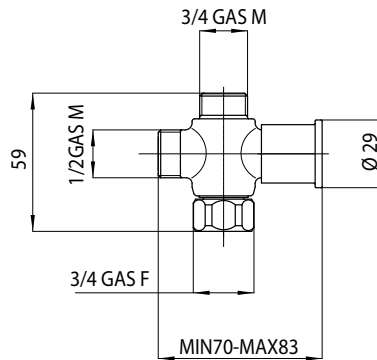

E61500

Packaging Box: 100 pz/pcs
25x25x40

Valvola deviatore tre vie ottone serie Minimalista 1/2" M x 3/4" M x 3/4" F
Minimalist three-way brass diverter valve 1/2" M x 3/4" M x 3/4" F
Minimal 3-Wege Umsteller aus Messing 1/2" M x 3/4" M x 3/4" F
Inverseur 3 voies Minimal en laiton 1/2" M x 3/4" M x 3/4" F
Desviador 3 vías Minimal latón 1/2" M x 3/4" M x 3/4" H
Вентиль переключателя на три направления из латуни серия Minimalista 1/2" M x 3/4" M x 3/4" F

Finitura/Finish

030 cromo/chrome
095 nichel luc./pol.nickel
094 nichel sp./satin nickel