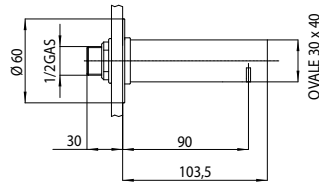

E86400

Bocca ellittica ottone cm 10 con getto a velo, 1/2" M
10 cm elliptical brass spout with blade spray 1/2" M
Elliptischer Auslauf aus Messing mit Schwallstrahl cm 10, 1/2" M
Bec lave pieds ovale laiton avec jet voile cm 10, 1/2" M
Caño mural oval latón, con difusor tipo cascada cm 10, 1/2" M
Кран овальный из латуни cm 10 струя «поток», 1/2" M

Packaging Box: 36 pz/pcs
25x25x40

Finitura/Finish

030 cromo/chrome