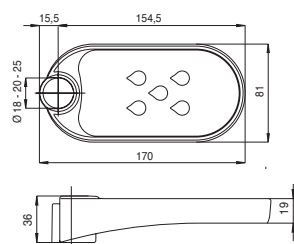

V00112

Packaging Box: x 100 pz/pcs
40x40x60

Porta sapone ovale con adattatori per aste da Ø 18, 20 e 25 mm
Oval soap dish with adapters to fit Ø 18, 20 and 25 mm slide rails
Ovale Seifenschale mit Reduzierhülsen für Ø 18, 20 und 25 mm Brausestangen
Porte savon oval avec adaptateurs pour barres Ø 18, 20 et 25 mm
Jabonera ovalada con adaptadores para barras deslizantes Ø 18, 20 y 25 mm
Мыльница овальная с адаптером для штанги для Ø 18, 20 и 25 mm

Finitura/Finish

030 Cromo/Chrome

013 bianco/white

020 Acrilico/Clear.