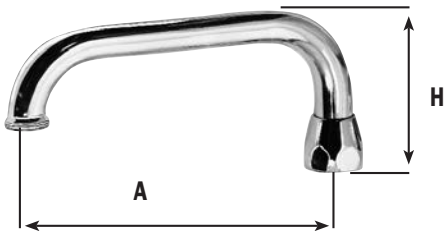

Packaging Std: x 130 pz/pcs
40x40x60

Canna lavello "U" Ø 18 mm - 3/4" x 22x1M
Ø 18 mm "U" outlet spout - 3/4" x 22x1M
Schwenkbaren Auslauf "S" Ø 18 mm, 3/4"x 22x1M
Bec "U" Ø 18 mm, 3/4" x 22x1M
Caño giratorio "U" Ø 18 mm, 3/4" x 22x1M
Излив для кухонной мойки "U" Ø 18 mm - 3/4" x 22x1M

Misure/Size mm	Finitura/Finish
A 150 - H 76	030 cromo/chrome
A 200 - H 76	030 cromo/chrome