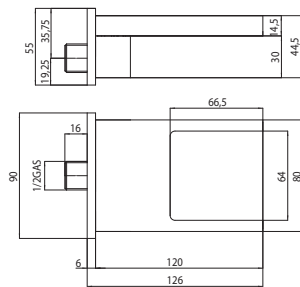

Misura/Size mm	Finitura/Finish
120 x 155	030 cromo/chrome

E88600 BOCCA CASCATA

Packaging Box: 12 pz/pcs
8,5x16x21,5

Bocca Cascata vasca & doccia, ottone con getto a cascata 1/2" M
Brass waterfall spout for bathtub & shower, 1/2" M wall inlet
Wasserauslauf/Schwallbrause aus Messing, mit 1/2" a.G. Wandanschluss
Bec cascade à jet voile pour baignoire / douche, 1/2" M
Caño cascada de latón para bañera y ducha, 1/2" M
Излив Cascata для ванной или душа, латунь каскадная струя 1/2" M