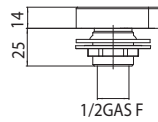

E86903 JOE

Packaging Box: 12 pz/pcs
40x25x25

Bocca vasca & doccia ottone con getto a cascata 1/2" M
Brass waterfall spout for bathtub & shower, 1/2" M wall inlet
Wasserauslauf / Schwallbrause aus Messing, mit 1/2" a.G. Wandanschluss
Bec cascade à jet voile pour baignoire / douche, 1/2" M
Caño cascada de latón para bañera y ducha, 1/2" M
Излив для ванной или душа, латунь каскадная струя 1/2" M

Misura/Size mm   Finitura/Finish
96 x 56   030 cromo/chrome