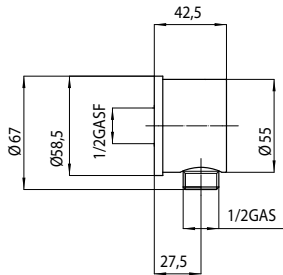

V00271 - V00272

Packaging Box: 100 pz/pcs
35x25x40

Presa d'acqua lusso tonda ottone 1/2" M x 1/2" F
Luxury brass water supply elbow with flange 1/2" M x 1/2" F
Luxus Wandanschlussbogen aus Messing 1/2" M x 1/2" F
Sortie murale luxe laiton 1/2" M x 1/2" F
Toma de agua lujo latón 1/2" M x 1/2" H
Водорозетка s. lusso из латуни 1/2" M x 1/2" F

V00271 1/2" M x 1/2" F GAS

V00272 1/2" M x 1/2" F NPT

Finitura/Finish

030 cromo/chrome