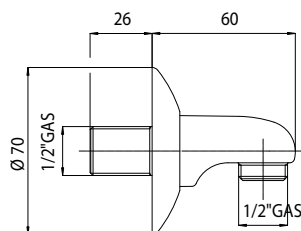

V00025

Packaging Box: 100 pz/pcs
35x25x40

Presa d'acqua ABS 1/2" M x 1/2" M
ABS water supply elbow with flange 1/2" M x 1/2" M
ABS Wandanschlussbogen 1/2" M x 1/2" M
Sortie murale ABS 1/2" M x 1/2" M
Toma de agua ABS 1/2" M x 1/2" M
Водорозетка ABS 1/2" M x 1/2" M

Finitura/Finish

030 cromo/chrome