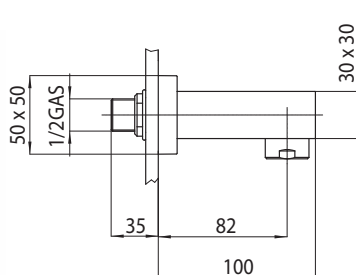

E86300

Packaging Box: 36 pz/pcs
25x25x40

Bocca ottone cm 10 con getto aerato, 1/2" M
10 cm brass spout with aerated spray 1/2" M
Viereckiger Auslauf aus Messing mit Strahl-Mix cm 10, 1/2" M
Bec lave pieds laiton avec jet aéré cm 10, 1/2" M
Caño mural latón con aireador cm 10, 1/2" M
Кран из латуни cm 10 со аэрированная струя, 1/2" M

Finitura/Finish

030 cromo/chrome