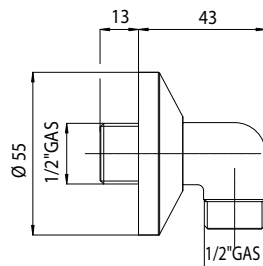

V00012

Packaging Box: 100 pz/pcs
35x25x40

Curva da incasso 1/2" M x 1/2" M - rosone ABS
Brass supply elbow 1/2" M x 1/2" M - ABS flange
Wandanschlussbogen 1/2" M x 1/2" M - ABS Wandrosette
Sortie murale 1/2" M x 1/2" M - rosace ABS
Toma de agua 1/2" M x 1/2" M - roset3n ABS
Колено встраиваемое 1/2" M x 1/2" M - фланец из ABS

Finitura/Finish

030 cromo/chrome