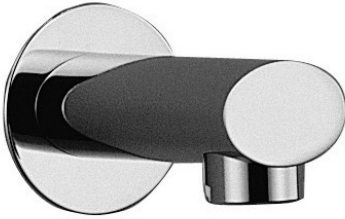

E86500

Bocca ellittica ottone cm 10 con getto aerato, 1/2" M
10 cm elliptical brass spout with aerated spray 1/2" M
Elliptischer Auslauf aus Messing mit Strahl-Mix cm 10, 1/2" M
Bec lave pieds ovale laiton avec jet aéré cm 10, 1/2" M
Caño mural oval latón, con aireador cm 10, 1/2" M
Кран овальный из латуни cm 10 аэрированная струя, 1/2" M

Packaging Box: 36 pz/pcs
25x25x40

Finitura/Finish

030 cromo/chrome