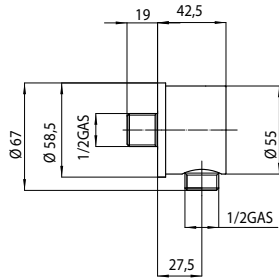

V00270

Packaging Box: 100 pz/pcs
35x25x40

Presa d'acqua lusso tonda ottone 1/2" M x 1/2" M
Luxury brass water supply elbow with flange 1/2" M x 1/2" M
Luxus Wandanschlussbogen aus Messing 1/2" M x 1/2" M
Sortie murale luxe laiton 1/2" M x 1/2" M
Toma de agua lujo latón 1/2" M x 1/2" M
Водорозетка s. lusso из латуни 1/2" M x 1/2" M

Finitura/Finish

030 cromo/chrome