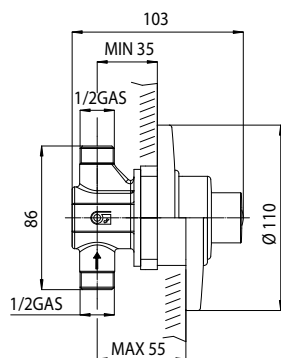

E91000 - WALL

Packaging Box: 35 pz/pcs
40x40x60

Rubinetto doccia da incasso temporizzato 1/2" x 1/2" MM
Built-in self-closing shower valve 1/2" x 1/2" MM

Selbstschluss Brausearmatur für Wandeinbau 1/2" x 1/2" MM

Robinet de douche à encastrer avec temporisateur 1/2" x 1/2" MM

Grifería temporizada para emportar de ducha 1/2" x 1/2" MM

Вентиль душевой встраиваемый,

запрограммированный по времени 1/2" x 1/2" MM

Finitura/Finish

030 cromo/chrome