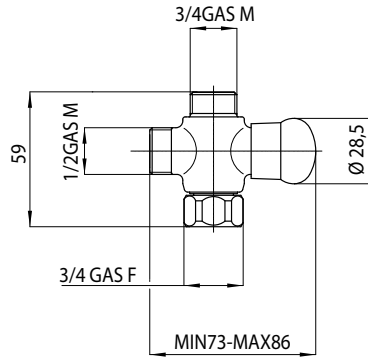

E61000

Packaging Box: 100 pz/pcs
25x25x40

Valvola deviatore tre vie ottone serie Antica 1/2" M x 3/4" M x 3/4" F
Antica three-way brass diverter valve 1/2" M x 3/4" M x 3/4" F
Antica 3-Wege Umsteller aus Messing 1/2" M x 3/4" M x 3/4" F
Inverseur 3 voies Antica en laiton 1/2" M x 3/4" M x 3/4" F
Desviador 3 vías Antica latón 1/2" M x 3/4" M x 3/4" H
Вентиль переключателя на три направления из латуни серия Antica 1/2" M x 3/4" M x 3/4" F

Finitura/Finish

030 cromo/chrome
095 nichel luc./pol.nickel
094 nichel sp./satin nickel