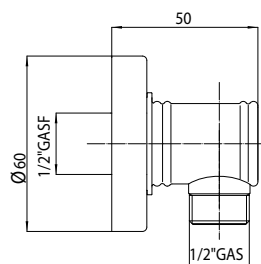

V00224 - V00222

Packaging Box: 100 pz/pcs
35x25x40

Presad'acqua Liberty ottone con rosone 1/2" M x 1/2" F
Liberty brass water supply elbow with flange 1/2" M x 1/2" F
Liberty Wandanschlussbogen aus Messing 1/2" M x 1/2" F
Sortie murale Liberty laiton 1/2" M x 1/2" F
Toma de agua Liberty latón 1/2" M x 1/2" H
Водорозетка Liberty из латуни с фланцем 1/2" M x 1/2" F

V00224 1/2" M x 1/2" F GAS

V00222 1/2" M x 1/2" F NPT

Finitura/Finish

030 cromo/chrome

094 nichel sp./satin nickel

022 ottone antico/antique brass

021 oro/gold