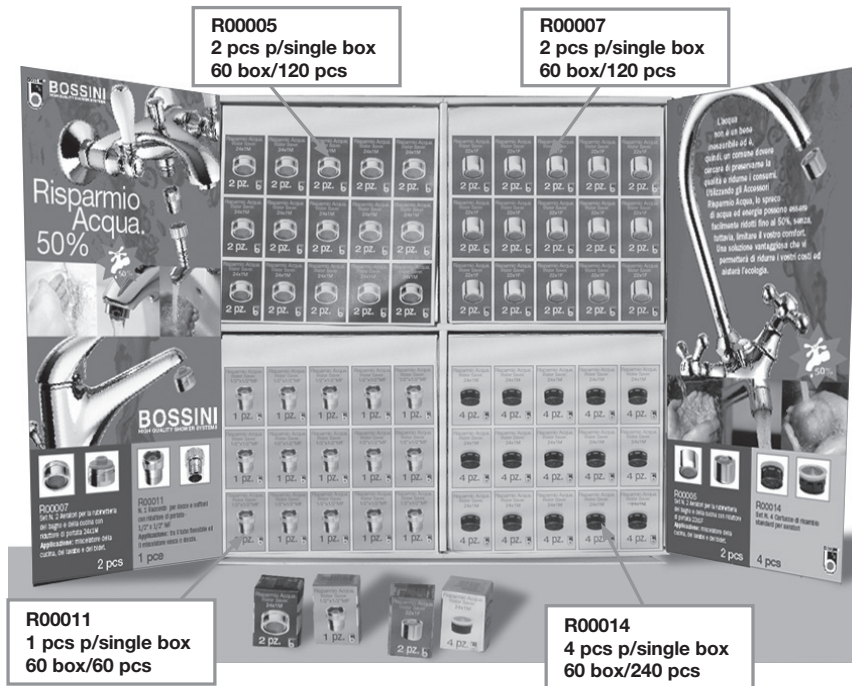

Scatola espositore Accessori Risparmio Acqua contenente:
120 pz. R00005; 120 pz. R00007; 60 pz. R00011;
240 pz. R00014

Water Conserving accessory Display Box containing:
120 pz. R00005; 120 pz. R00007; 60 pz. R00011;
240 pz. R00014