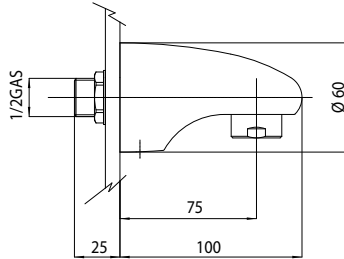

E77200

Bocca ottone cm 10 con getto aerato, 1/2" M
10 cm brass spout with aerated spray 1/2" M
Auslauf aus Messing mit Strahl-Mix cm 10, 1/2" M
Bec lave pieds laiton avec jet aéré cm 10, 1/2" M
Caño mural latón, con aireador cm 10, 1/2" M
Кран из латуни cm 10 аэрированная струя, 1/2" M

Packaging Std: 36 pz/pcs
25x25x40

Finitura/Finish

030 cromo/chrome