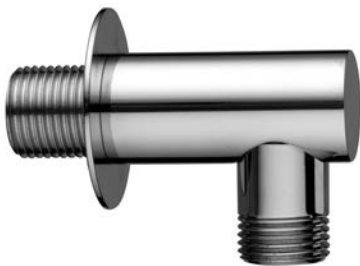

V00235

Packaging Box: 50 pz/pcs
40x25x25

Presad'acqua Slim ottone con rosone 1/2" M x 1/2" M GAS
Slim brass water supply elbow with flange 1/2" M x 1/2" M GAS
Slim Wandanschlussbogen aus Messing 1/2" M x 1/2" M GAS
Sortie murale Slim laiton 1/2" M x 1/2" M GAS
Toma de agua Slim latón 1/2" M x 1/2" M GAS
Водорозетка Slim из латуни с фланцем 1/2" M x 1/2" M GAS

Finitura/Finish

030 cromo/chrome