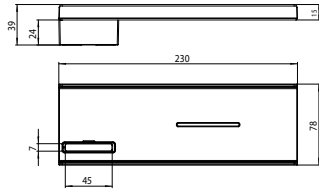

V00116

Packaging Box: x 35 pz/pcs
40x40x60

Porta sapone rettangolare in ABS 230x80 mm
ABS rectangular soap dish 230x80 mm
ABS Rechteckige Seifenschale 230x80 mm
Porte-savon rectangulaire en ABS 230x80 mm
Jabonera rectangular ABS 230x80 mm
Мыльница прямоугольная из АБС 230x80 mm

Finitura/Finish

030 Cromo/Chrome