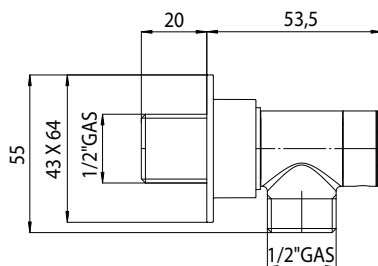

Prese acqua - Aeratori

Water supplies - Aerators

Wandanschlüsse und Adapter - Strahlregler

Sorties murales - Aérateurs

Tomas de agua - Aireadores

Водорозетки - Аэраторы

V00265

Packaging Box: 50 pz/pcs
25x25x40