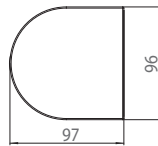

E86905 POLO

Packaging Box: 12 pz/pcs
40x25x25

Bocca vasca & doccia ottone con getto a cascata 1/2" M
Brass waterfall spout for bathtub & shower, 1/2" M wall inlet
Wasserauslauf / Schwallbrause aus Messing, mit 1/2" a.G. Wandanschluss
Bec cascade à jet voile pour baignoire / douche, 1/2" M
Caño cascada de latón para bañera y ducha, 1/2" M
Излив для ванной или душа, латунь каскадная струя 1/2" M

Misura/Size mm   Finitura/Finish
96 x 97   030 cromo/chrome