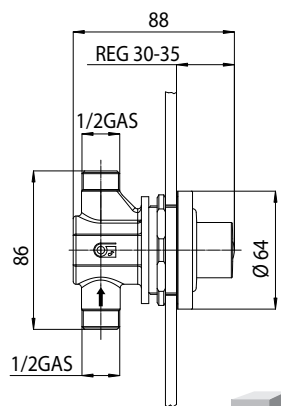

E90000 - BOX

Packaging Box: 35 pz/pcs
40x40x60

Rubinetto doccia temporizzato 1/2" x 1/2" MM

Per installazione in cabine o pannelli doccia

Self-closing shower valve 1/2" x 1/2" MM - Installation in shower cabins and shower panels

Selbstschluss 1/2" x 1/2" MM - Für Duschkabinen und Duschpaneelen

Robinet de douche avec temporisateur 1/2" x 1/2" MM - Installation pour cabines et colonnes

Grifería temporizada de ducha 1/2" x 1/2" MM - para instalación en cabinas y paneles

Вентиль душевой запрограммированный по времени 1/2" x 1/2" MM - Для установки в душевые кабины и панели

Finitura/Finish

030 cromo/chrome