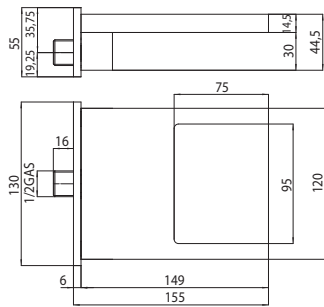

E88500 BOCCA CASCATA XL

Packaging Box: 12 pz/pcs
8,5x16x21,5

Bocca Cascata vasca & doccia, ottone con getto a cascata 1/2" M
Brass waterfall spout for bathtub & shower, 1/2" M wall inlet
Wasserauslauf/Schwallbrause aus Messing, mit 1/2" a.G. Wandanschluss
Bec cascade à jet voile pour baignoire / douche, 1/2" M
Caño cascada de latón para bañera y ducha, 1/2" M
Излив Cascata для ванной или душа, латунь каскадная струя 1/2" M

Misura/Size mm	Finitura/Finish
120 x 155	030 cromo/chrome