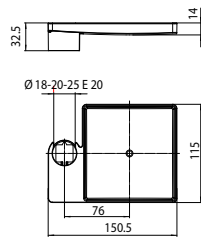

V00106

Packaging Box: x 100 pz/pcs
40x40x60

Porta sapone quadro con adattatori per aste da Ø 18, 20 e 25 mm
Square soap dish with adapters to fit Ø 18, 20 and 25 mm slide rails
Quadratischen Seifenschale mit Reduzierhülsen für Ø 18, 20 und 25 mm Brausestangen
Porte savon carré avec adaptateurs pour barres Ø 18, 20 et 25 mm
Jabonera cuadrada con adaptadores para barras deslizantes Ø 18, 20 y 25 mm
Мыльница круглая с адаптером для штанги Ø 18, 20 и 25 mm

Finitura/Finish

030 Cromo/Chrome

020 acrilico/clear