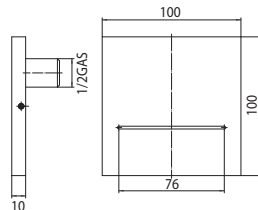

E86908 OLÈ SQUARE

Packaging Box: 12 pz/pcs
40x25x25

Bocca vasca & doccia ottone con getto a cascata 1/2" M
Brass waterfall spout for bathtub & shower, 1/2" M wall inlet
Wasserauslauf / Schwallbrause aus Messing, mit 1/2" a.G. Wandanschluss
Bec cascade pour baignoire / douche, à jet voile 1/2" M
Caño cascada de latón para bañera y ducha, 1/2" M
Излив для ванной или душа, латунь каскадная струя 1/2" M

Misura/Size mm	Finitura/Finish
100 x 100	030 cromo/chrome