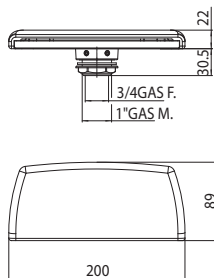

E86909 TANI

Packaging Box: 5 pz/pcs
40x25x25

Bocca vasca ottone con getto a cascata 1/2" M
Brass waterfall spout for bathtub, 1/2" M wall inlet
Wasserauslauf aus Messing, mit 1/2" a.G. Wandanschluss
Bec cascade à jet voile pour baignoire, 1/2" M
Caño cascada de latón para bañera, 1/2" M
Излив для ванной из латуни, каскадная струя 1/2" M

Misura/Size mm	Finitura/Finish
200 x 89	030 cromo/chrome