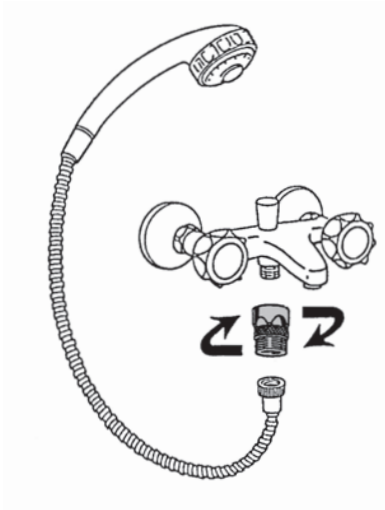

Raccordo girevole universale per flessibili 1/2" x 1/2" MF – risparmio acqua

Universal hose loose joint, 1/2" x 1/2" MF – water saver

Universaler Drehanschluss 1/2" x 1/2" MF - Wassersparen

Ecrou tournant universel 1/2" x 1/2" MF – économiseur d'eau