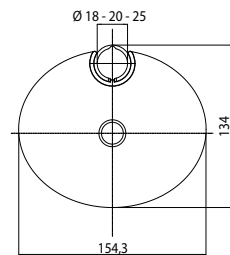

V00115

Packaging Box: x 70 pz/pcs
40x40x60

Porta sapone tondo con adattatori per aste da Ø 18, 20 e 25 mm
Round soap dish with adapters to fit Ø 18, 20 and 25 mm slide rails
Runde Seifenschale mit Reduzierhülsen für Ø 18, 20 und 25 mm Brausestangen
Porte savon rond avec adaptateurs pour barres Ø 18, 20 et 25 mm
Jabonera redonda con adaptadores para barras deslizantes Ø 18, 20 y 25 mm
Мыльница круглая с адаптером для штанги для Ø 18, 20 и 25 mm

Finitura/Finish

020 Acrilico/Clear.