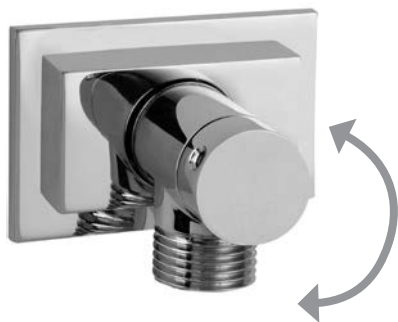

Prese acqua - Aeratori

Water supplies - Aerators

Wandanschlüsse und Adapter - Strahlregler

Sorties murales - Aérateurs

Tomas de agua - Aireadores

Водорозетки - Аэраторы

V00265

Packaging Box: 50 pz/pcs
25x25x40

Presse d'acqua **girevole** ottone con rosone 1/2" M x 1/2" M GAS
Brass **swivel** supply elbow with flange 1/2" M x 1/2" M GAS
Wandanschlussbogen aus Messing mit **schwenkbarem** Schlauchanschluss 1/2" M x 1/2" M GAS
Sortie murale **orientable** laiton 1/2" M x 1/2" M GAS
Toma de agua latón **orientable** 1/2" M x 1/2" M GAS
Водорозетка поворотная из латуни с фланцем 1/2" M x 1/2" M GAS