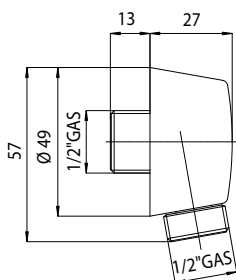

V00015 - V00215 - V00216

Packaging Box: 100 pz/pcs
35x25x40

Presa d'acqua tonda ottone
Brass water supply elbow with flange
Wandanschlussbogen aus Messing
Sortie murale laiton
Toma de agua latón
Водорозетка круглая из латуни

V00015 1/2" M x 1/2" M NPT
V00215 1/2" M x 1/2" F NPT
V00216 1/2" M x 1/2" F GAS

Finitura/Finish

030 cromo/chrome