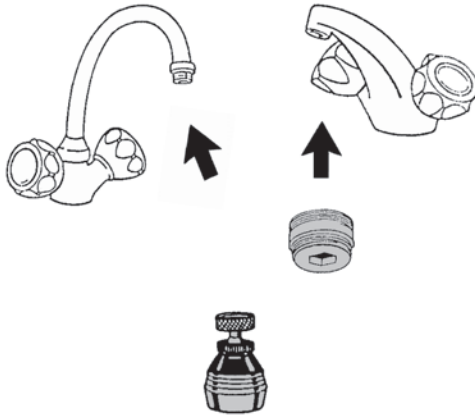

R00002

Soffioncino 2 getti snodato 22x1F con riduzione 22x1M x 24x1M - risparmio acqua

22x1F Two-spray swivelled head with 22x1M x 24x1M adapter - water saver

2-Funktionen Strahlregler 22x1F mit Reduzierstück 22x1M x 24x1M - Wassersparen

Aérateur à deux jets 22x1F avec adaptateur 22x1M x 24x1M - économiseur d'eau

Duchita 2 posiciones 22x1H con reducción 22x1M x 24x1M - ahorro de agua

Насадка 2 вида струи на шарнире 22x1F с переходником 22x1M x 24x1M – экономия воды

Packaging Std: x 35 pz/pcs
Packaging Blister: x 250 pz/pcs
40x40x60

Finitura/Finish

030 cromo/chrome