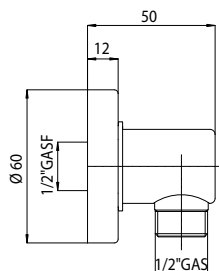

V00228 1/2" M x 1/2" M GAS

V00232 1/2" M x 1/2" M NPT

Finitura/Finish

030 cromo/chrome

035 cr.satin/chrome mat.

094 nichel sp./satin nickel

V00230 - V00233

Packaging Box: 100 pz/pcs
35x25x40