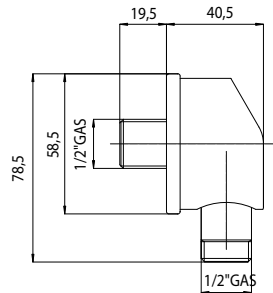

V00003

Packaging Box: 100 pz/pcs
35x25x40

Pres a d'acqua lusso ottone 1/2" M x 1/2" M raccordo prolungato
Luxury brass water supply elbow 1/2" M x 1/2" M prolonged nipple
Luxus Wandanschlussbogen aus Messing 1/2" M x 1/2" M m.verlängertem Nippel
Sortie murale luxe laiton 1/2" M x 1/2" M raccord prolongé
Toma de agua lujo lat3n 1/2" M x 1/2" M racor largo
Водорозетка s. lusso из латуни 1/2" M x 1/2" M удлинненное соединене

Finitura/Finish

030 cromo/chrome
035 cr.satin/chrome mat.
094 nichel sp./satin nickel