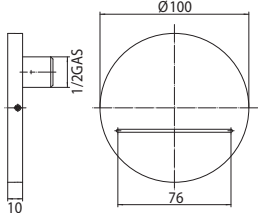

E86911 OLÈ ROUND

Packaging Box: 12 pz/pcs
40x25x25

Bocca vasca & doccia ottone con getto a cascata 1/2" M.
Brass waterfall spout for bathtub & shower, 1/2" M wall inlet
Wasserauslauf / Schwallbrause aus Messing, mit 1/2" a.G. Wandanschluss
Bec cascade pour baignoire / douche, 1/2" M à jet voile
Caño cascada de latón para bañera y ducha, 1/2" M
Излив для ванной или душа, латунь каскадная струя 1/2" M

Misura/Size mm	Finitura/Finish
Ø 100	030 cromo/chrome