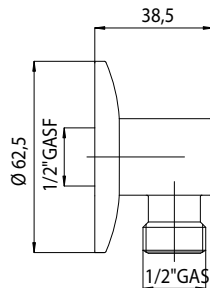

V00009

Packaging Box: 100 pz/pcs
35x25x40

Curva da incasso ottone con rosone 1/2" F x 1/2" M
Brass supply elbow with flange 1/2" F x 1/2" M
Wandanschlussbogen aus Messing mit Wandrosette 1/2" F x 1/2" M
Sortie murale laiton avec rosace 1/2" F x 1/2" M
Toma de agua lat3n con roset3n 1/2" H x 1/2" M
Колено встраиваемое из латуни с фланцем 1/2" F x 1/2" M

Finitura/Finish

030 cromo/chrome