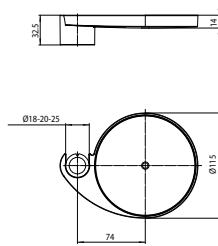

V00105

Packaging Box: x 100 pz/pcs
40x40x60

Porta sapone tondo con adattatori per aste da Ø 18, 20 e 25 mm
Round soap dish with adapters to fit Ø 18, 20 and 25 mm slide rails
Runde Seifenschale mit Reduzierhülsen für Ø 18, 20 und 25 mm Brausestangen
Porte savon rond avec adaptateurs pour barres Ø 18, 20 et 25 mm
Jabonera redonda con adaptadores para barras deslizantes Ø 18, 20 y 25 mm
Мыльница круглая с адаптером для штанги для Ø 18, 20 и 25 mm

Finitura/Finish

030 Cromo/Chrome

020 acrilico/clear