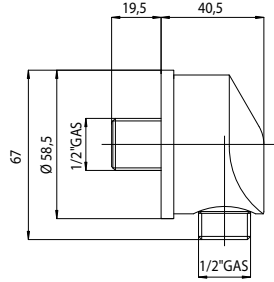

V00001 - V00002 - V00018

Packaging Box: 100 pz/pcs
35x25x40

Pres a d'acqua lusso ottone
Luxury brass water supply elbow
Luxus Wandanschlussbogen aus Messing
Sortie murale luxe laiton
Toma de agua lujo lat3n
Водорозетка s. lusso из латуни

V00001 1/2" M x 1/2" M
V00002 1/2" M x 1/2" F NPT
V00018 1/2" M x 1/2" F GAS

Finitura/Finish

030 cromo/chrome
035 cr.satin/chrome mat.
094 nichel sp./satin nickel