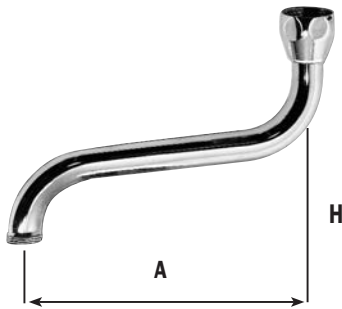

Packaging Std: x 130 pz/pcs
40x40x60

Canna lavello "S" Ø 18 mm - 3/4" x 22x1M
Ø 18 mm "S" outlet spout - 3/4" x 22x1M
Schwenkbaren Auslauf "S" Ø 18 mm, 3/4"x 22x1M
Bec "S" Ø 18 mm, 3/4" x 22x1M
Caño giratorio "S" Ø 18 mm, 3/4" x 22x1M
Излив для кухонной мойки "S" Ø 18 mm - 3/4" x 22x1M

Misure/Size mm	Finitura/Finish
A 150	030 cromo/chrome
A 200	030 cromo/chrome
A 250	030 cromo/chrome
A 300	030 cromo/chrome

L00017