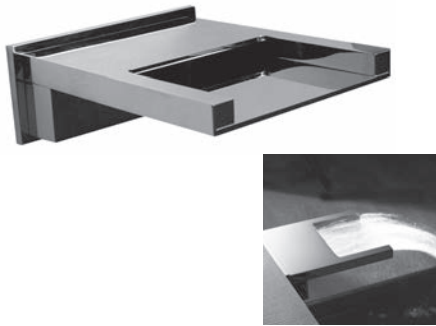

Grifos y desviadores

Краны и вентили

E88500 BOCCA CASCATA XL

Packaging Box: 12 pz/pcs
8,5x16x21,5

Bocca Cascata vasca & doccia, ottone con getto a cascata 1/2" M
Brass waterfall spout for bathtub & shower, 1/2" M wall inlet
Wasserauslauf/Schwallbrause aus Messing, mit 1/2" a.G. Wandanschluss
Bec cascade à jet voile pour baignoire / douche, 1/2" M
Caño cascada de latón para bañera y ducha, 1/2" M
Излив Cascata для ванной или душа, латунь каскадная струя 1/2" M