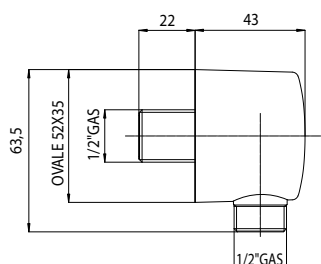

Packaging Box: 100 pz/pcs
35x25x40

Presad'acqua Ellittica ottone
Elliptical brass water supply elbow
Elliptischer Wandanschlussbogen aus Messing
Sortie murale ovale laiton
Toma de agua oval latón
Водорозетка Ellittica из латуни