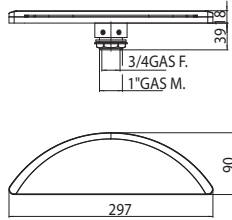

Misura/Size mm Finitura/Finish
96 x 97 030 cromo/chrome

E86906 MAK

Packaging Box: 12 pz/pcs
40x25x25

Bocca vasca ottone con getto a cascata 1/2" M
Brass waterfall spout for bathtub, 1/2" M wall inlet
Wasserauslauf aus Messing, mit 1/2" a.G. Wandanschluss
Bec cascade à jet voile pour baignoire, 1/2" M
Caño cascada de latón para bañera, 1/2" M
Излив для ванной из латуни, каскадная струя 1/2" M

Misura/Size mm Finitura/Finish
96 x 118 030 cromo/chrome

E86900 VICTORIA

Packaging Box: 5 pz/pcs
40x25x25

Bocca vasca ottone con getto a cascata 1/2" M
Brass waterfall spout for bathtub, 1/2" M wall inlet
Wasserauslauf aus Messing, mit 1/2" a.G. Wandanschluss
Bec cascade à jet voile pour baignoire, 1/2" M
Caño cascada de latón para bañera, 1/2" M
Излив для ванной из латуни, каскадная струя 1/2" M

Misura/Size mm Finitura/Finish
237 x 95 030 cromo/chrome

E86901 ALOA

Packaging Box: 5 pz/pcs
40x25x25

Bocca vasca ottone con getto a cascata 1/2" M
Brass waterfall spout for bathtub, 1/2" M wall inlet
Wasserauslauf aus Messing, mit 1/2" a.G. Wandanschluss
Bec cascade à jet voile pour baignoire, 1/2" M
Caño cascada de latón para bañera, 1/2" M
Излив для ванной из латуни, каскадная струя 1/2" M

Misura/Size mm Finitura/Finish
310 x 80 030 cromo/chrome

E86902 MEDIALUNA

Packaging Box: 5 pz/pcs
40x25x25

Bocca vasca ottone con getto a cascata 1/2" M
Brass waterfall spout for bathtub, 1/2" M wall inlet
Wasserauslauf aus Messing, mit 1/2" a.G. Wandanschluss
Bec cascade à jet voile pour baignoire, 1/2" M
Caño cascada de latón para bañera, 1/2" M
Излив для ванной из латуни, каскадная струя 1/2" M