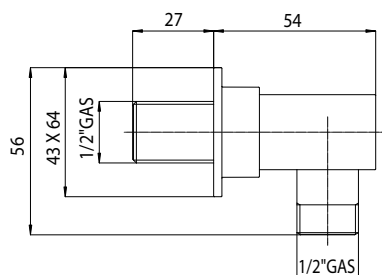

V00267

Packaging Box: 50 pz/pcs
25x25x40

Presse d'acqua ottone con rosone 1/2" M x 1/2" M GAS
Brass water supply elbow with flange 1/2" M x 1/2" M GAS
Wandanschlussbogen aus Messing 1/2" M x 1/2" M GAS
Sortie murale laiton 1/2" M x 1/2" M GAS
Toma de agua latón 1/2" M x 1/2" M GAS
Водорозетка из латуни с фланцем 1/2" M GAS

Finitura/Finish

030 cromo/chrome