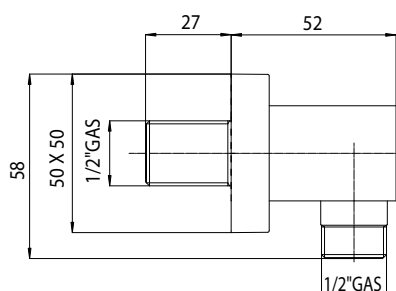

V00240

Packaging Box: 50 pz/pcs
40x25x25

Presse d'acqua quadra ottone con rosone 1/2" M x 1/2" M GAS
Square brass water supply elbow with flange 1/2" M x 1/2" M GAS
Viereckiger Wandanschlussbogen aus Messing 1/2" M x 1/2" M GAS
Sortie murale carrée laiton 1/2" M x 1/2" M GAS
Toma de agua cuadra latón 1/2" M x 1/2" M GAS
Водорозетка Quadra из латуни с фланцем 1/2" M x 1/2" M GAS

Finitura/Finish

030 cromo/chrome