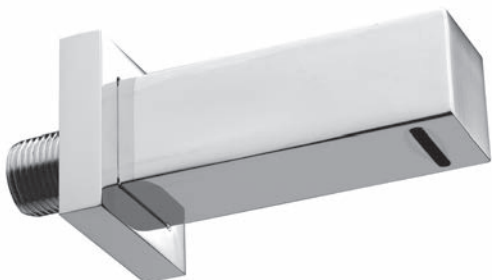

E86200

Packaging Box: 36 pz/pcs
25x25x40

Bocca ottone cm 10 con getto a velo, 1/2" M
10 cm brass spout with blade spray 1/2" M
Viereckiger Auslauf aus Messing mit Schwallstrahl cm 10, 1/2" M
Bec lave pieds laiton avec jet voile cm 10, 1/2" M
Caño mural latón con difusor tipo cascada cm 10, 1/2" M
Кран из латуни cm 10 струя «поток», 1/2" M

Finitura/Finish

030 cromo/chrome