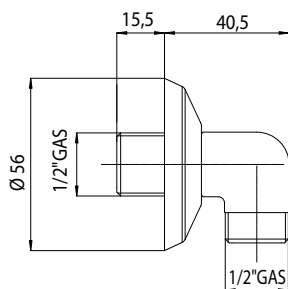

V00011

Packaging Box: 100 pz/pcs
35x25x40

Curva da incasso 1/2" M x 1/2" M - rosone ottone
Brass supply elbow 1/2" M x 1/2" M - brass flange
Wandanschlussbogen 1/2" M x 1/2" M - Messing Wandrosette
Sortie murale 1/2" M x 1/2" M - rosace laiton
Toma de agua 1/2" M x 1/2" M - rosetón latón
Колено встраиваемое 1/2" M x 1/2" M - фланец из латуни

Finitura/Finish

030 cromo/chrome