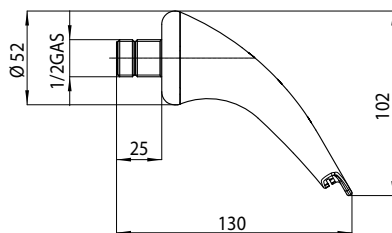

E79000

Packaging Std: 15 pz/pcs
35x25x40

Bocca vasca Condor ottone con getto a cascata 1/2" M
Condor brass outlet spout with cascade spray 1/2" M wall connection

Condor Schwallauslauf aus Messing 1/2" M

Bec verseur Condor laiton avec jet voile 1/2" M

Caño bañera Condor latón con difusor tipo cascada 1/2" M

Кран д/ванной Condor из латуни, струя «каскад» 1/2" M

Finitura/Finish

030 cromo/chrome