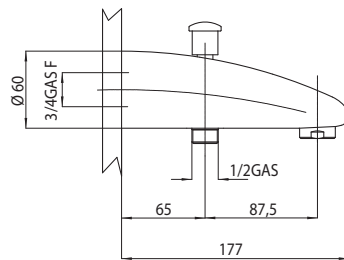

E75000

Bocca cm 18 con aeratore e deviatore att. flessibile 1/2" M
- attacco a muro 3/4" F GAS
18 cm brass outlet spout w/diverter aerator and 1/2" M
hose connection - 3/4" F GAS wall connection
Auslauf cm 18 mit Umsteller, Schlauch Anschluss 1/2" M x
3/4" F Wandanschluss
Bec laiton cm 18 jet aéré, avec inverseur att. flexible 1/2" M
x 3/4" F alimentation murale
Caño mural cm 18 con aireador y desviadores para flexible
1/2" M - conexión mural 3/4" H GAS
Кран cm 18 с аэратором и переключателем
соединение д/шланга 1/2" M - настенная установка
3/4" F GAS

Packaging Std: 15 pz/pcs
35x25x40

Finitura/Finish

030 cromo/chrome