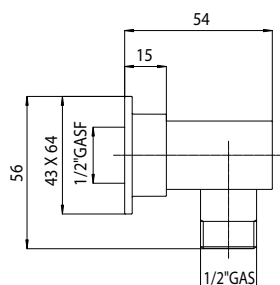

V00268

Packaging Box: 100 pz/pcs
35x25x40

Presse d'acqua ottone con rosone 1/2" M x 1/2" F GAS
Brass supply elbow with flange 1/2" M x 1/2" F GAS
Wandanschlussbogen aus Messing 1/2" M x 1/2" F GAS
Sortie murale laiton 1/2" M x 1/2" F GAS
Toma de agua latón 1/2" M x 1/2" H GAS
Водорозетка из латуни с фланцем 1/2" M x 1/2" F GAS

Finitura/Finish

030 cromo/chrome